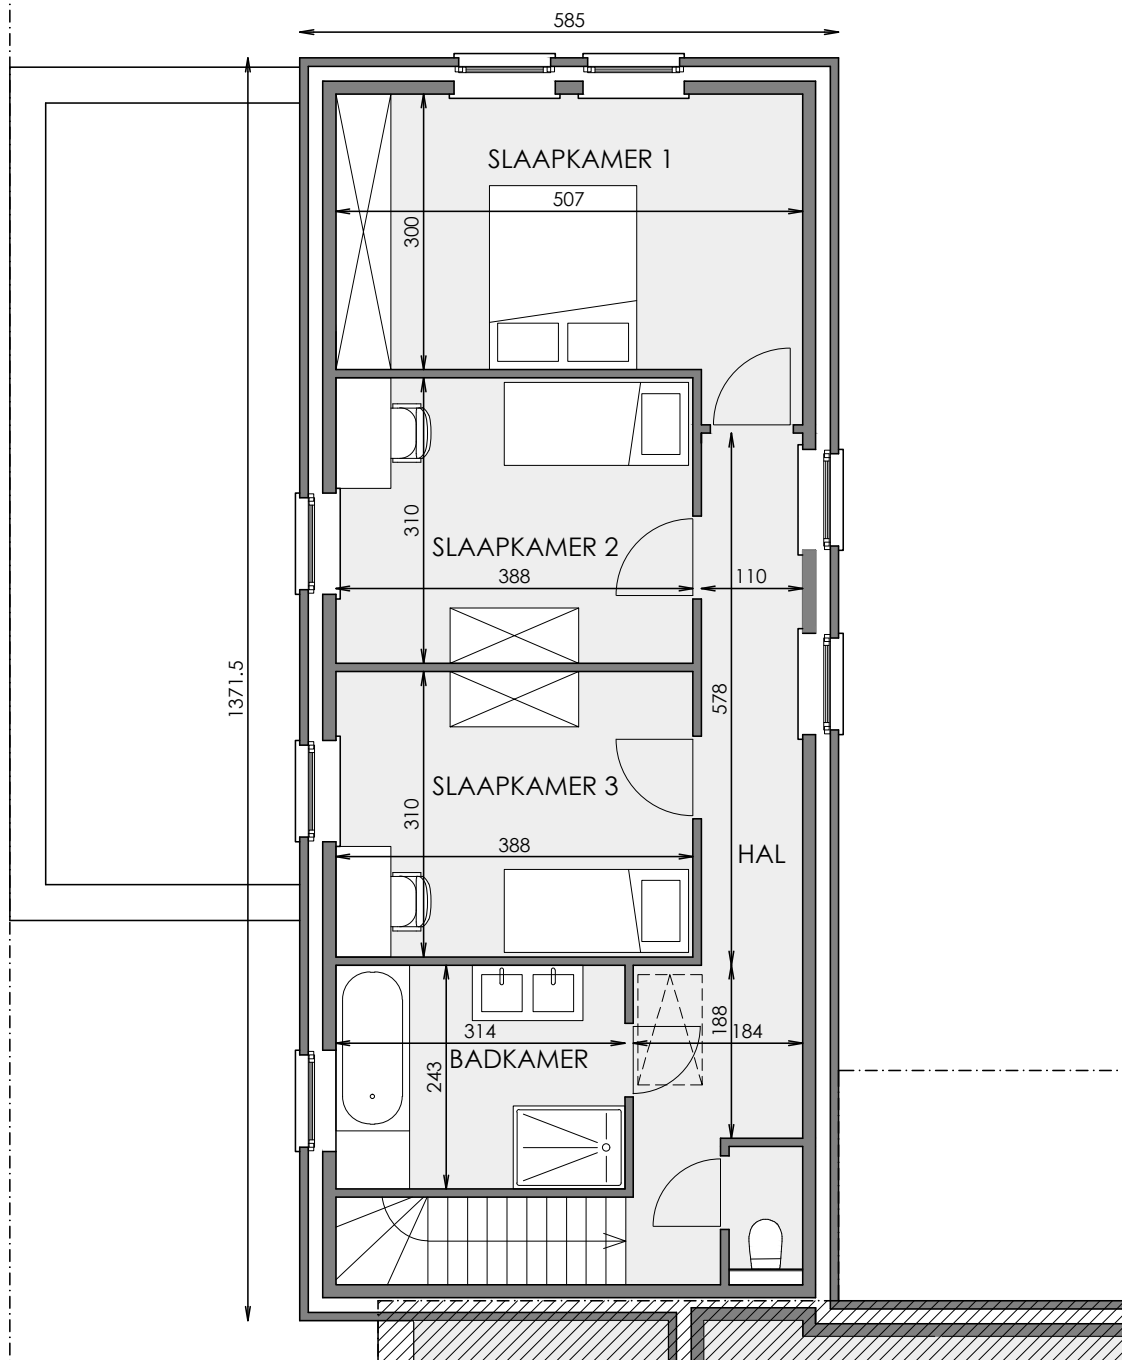

IZEGEM HAZELAARSTRAAT

**LOT
24**

HALFOPEN BEBOUWING MET 3 SLAAPKAMERS

Oppervlakte: 350 m²

Inclusief: inpandige garage

Voorgevel

Achtergevel

Zijgevel links

Eerste verdieping

LOT 24

Zolder