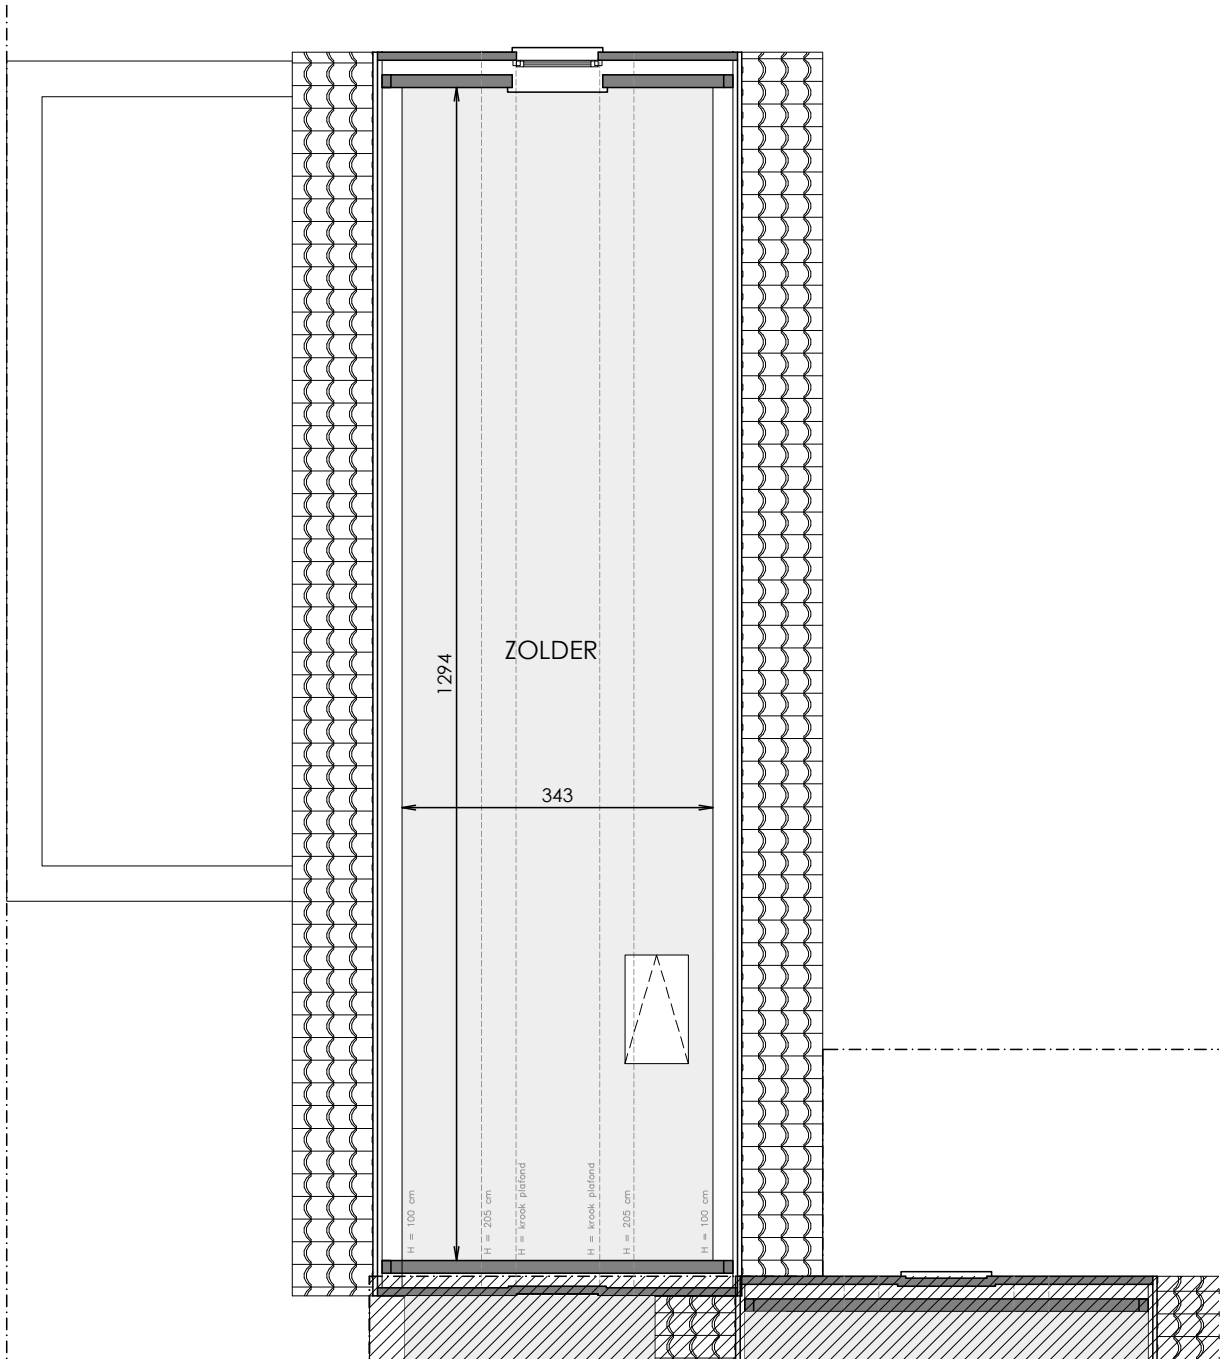

IZEGEM HAZELAARSTRAAT

**LOT
24**

HALFOPEN BEBOUWING MET 3 SLAAPKAMERS

Oppervlakte: 350 m²

Inclusief: inpandige garage

Voorgevel

Achtergevel

Zijgevel links

Eerste verdieping

LOT 24

Zolder