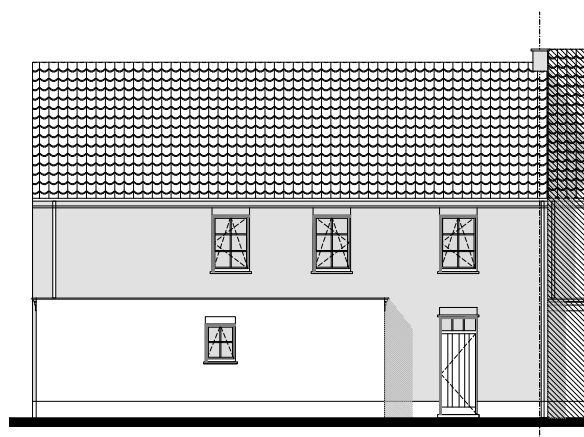

IZEGEM HAZELAARSTRAAT

**LOT
24**

HALFOPEN BEBOUWING MET 3 SLAAPKAMERS

Oppervlakte: 350 m²

Inclusief: inpandige garage

Voorgevel

Achtergevel

Zijgevel links

Eerste verdieping

LOT 24

Zolder