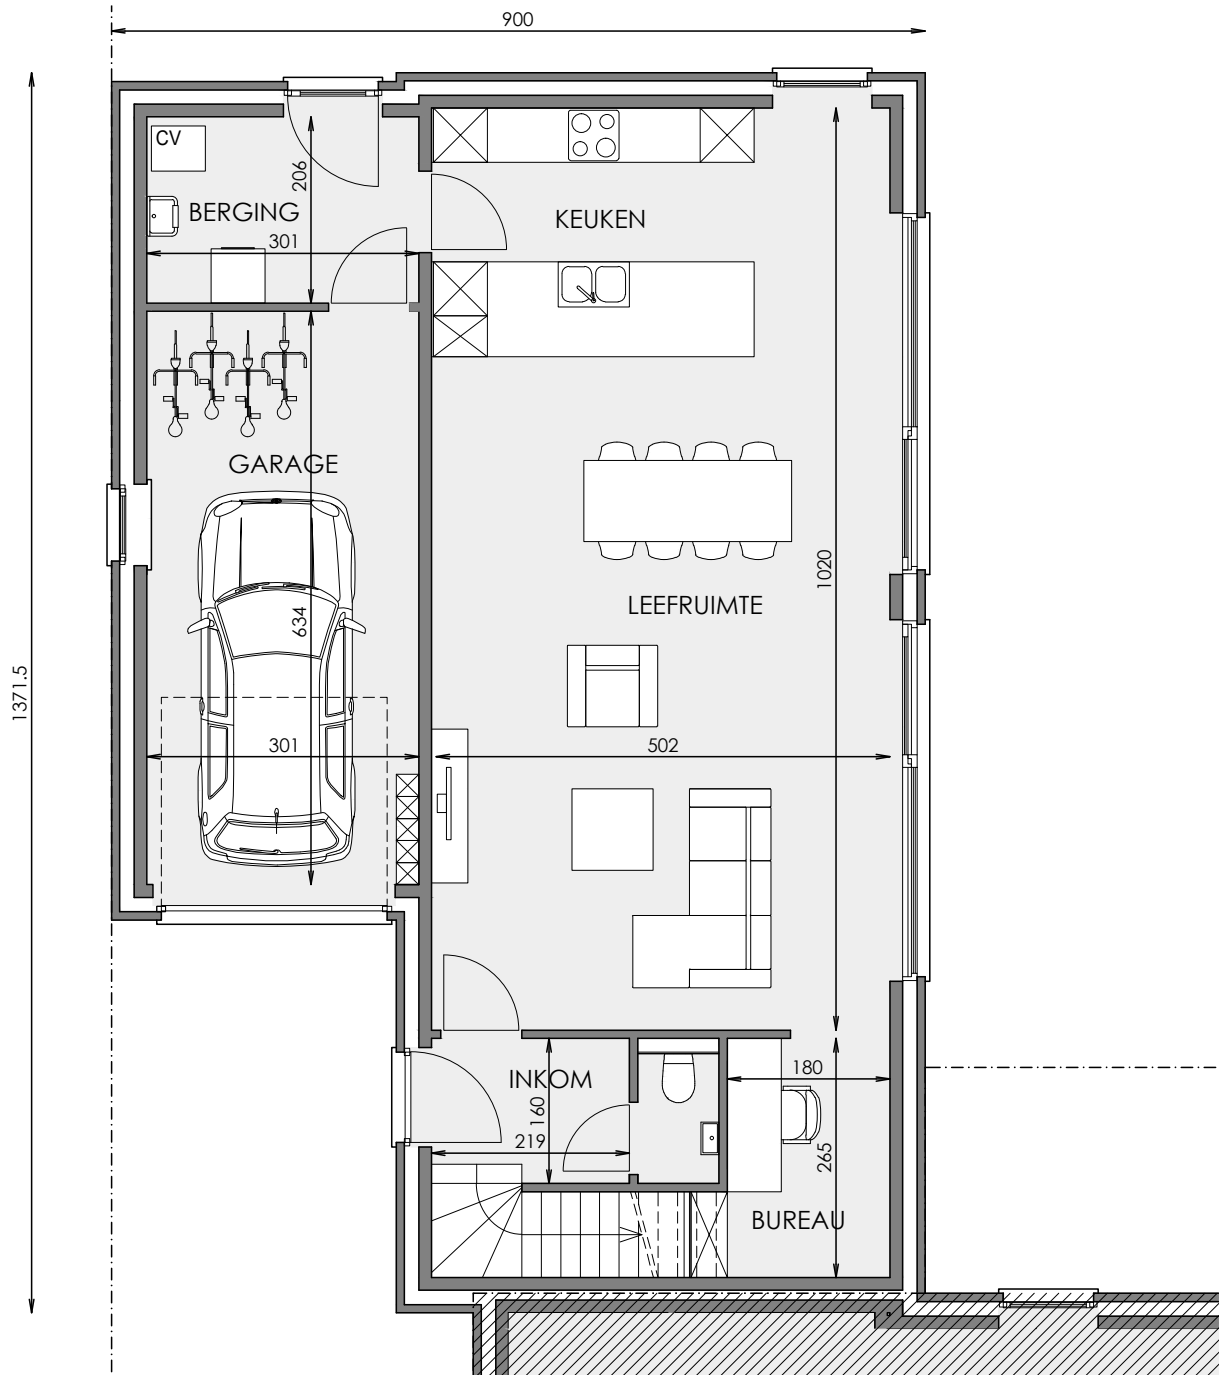

LOT 24

Gelijkvloers