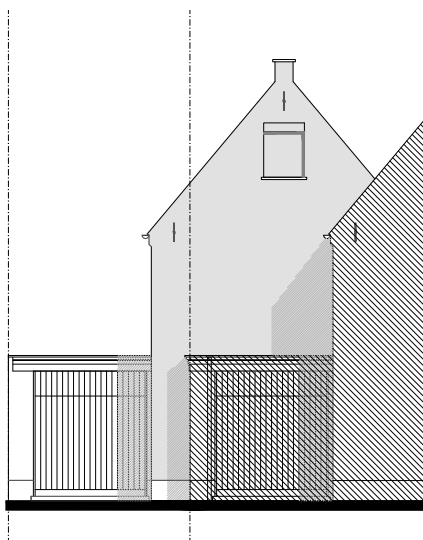

IZEGEM HAZELAARSTRAAT

**LOT
24**

HALFOPEN BEBOUWING MET 3 SLAAPKAMERS

Oppervlakte: 350 m²

Inclusief: inpandige garage

Voorgevel

Achtergevel

Zijgevel links

Eerste verdieping

LOT 24

Zolder