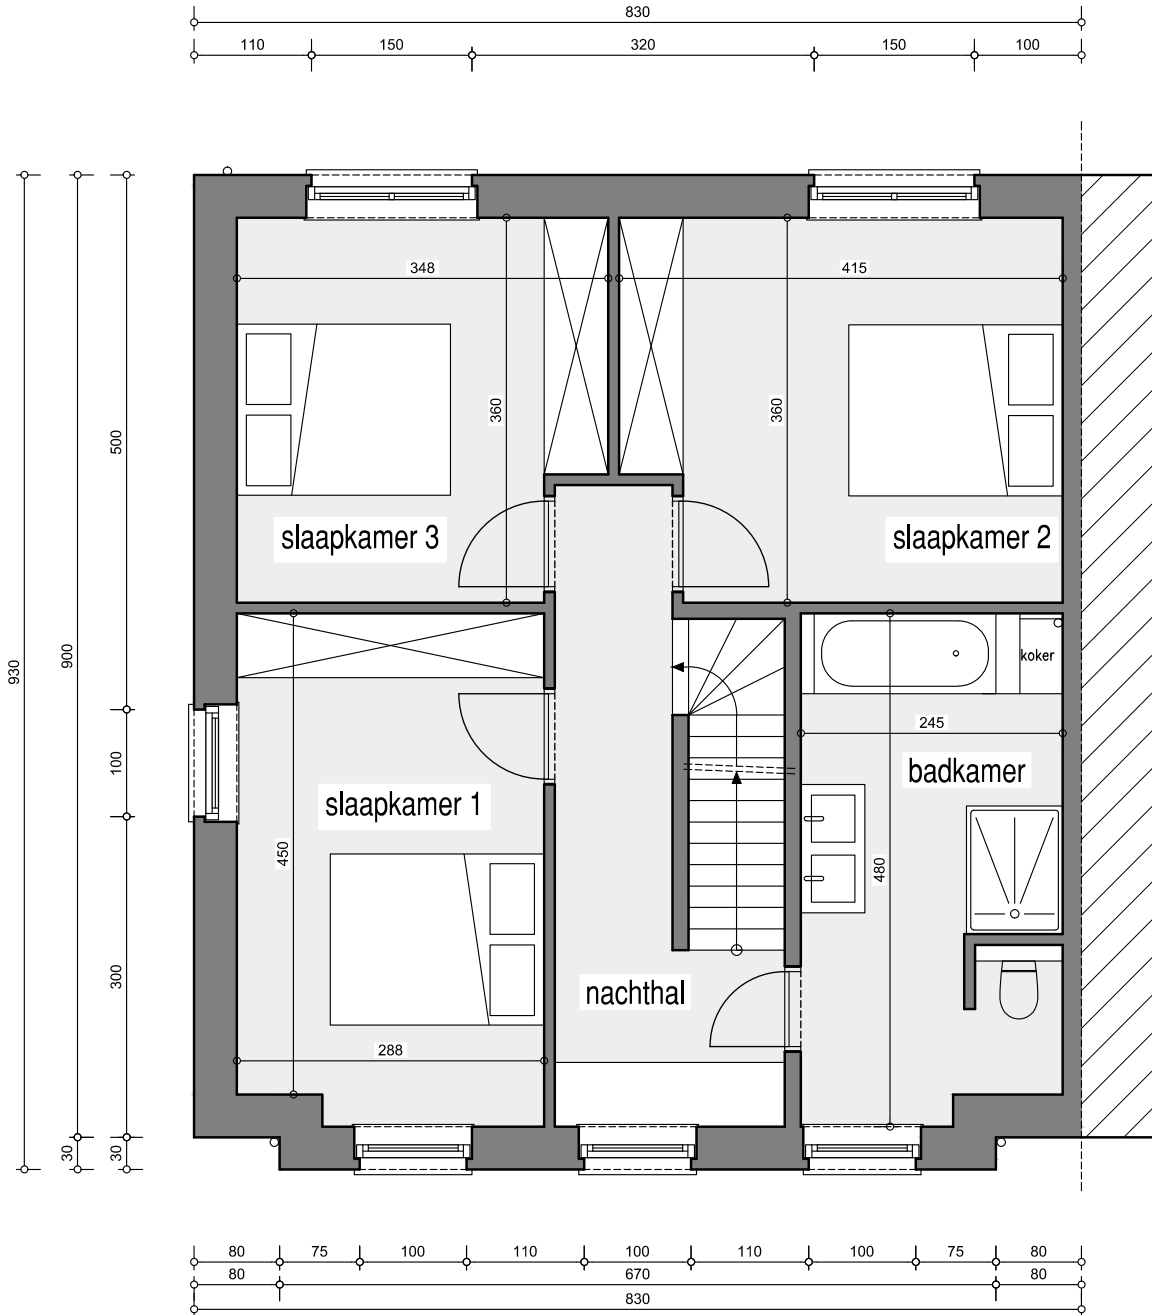

Voorgevel

Achtergevel

Gevel rechts

Gelijkvloers

Schaal : 1/50

Deze verkoopplannen zijn indicatief. Materialen, indeling en uitvoeringsdetails kunnen gewijzigd worden. Afwijkingen in maat ten opzichte van de plannen zijn mogelijk en zijn geen voorwerp voor prijsherzieningen. De indeling van de keuken en de badkamers wordt enkel ter illustratie meegedeeld. Meubilair en toebehoren zijn illustratief en maken geen deel uit van de verkoopovereenkomst. De schaal is enkel representatief bij afdruk op A3-formaat. Enkel de ondertekende verkoopdocumenten zijn bindend. Niet contractueel document.

Matexi Projects NV
Franklin Rooseveltlaan 180
8790 Waregem

Lieven Desmet
Pastoriestraat, 81-83,
9800 Deinze

Lieven Desmet

Verdieping

Schaal : 1/50

Deze verkoopplannen zijn indicatief. Materialen, indeling en uitvoeringsdetails kunnen gewijzigd worden. Afwijkingen in maat ten opzichte van de plannen zijn mogelijk en zijn geen voorwerp voor prijsherzieningen. De indeling van de keuken en de badkamers wordt enkel ter illustratie meegedeeld. Meubilair en toebehoren zijn illustratief en maken geen deel uit van de verkoopovereenkomst. De schaal is enkel representatief bij afdruk op A3-formaat. Enkel de ondertekende verkoopdocumenten zijn bindend. Niet contractueel document.

Matexi Projects NV
Franklin Rooseveltlaan 180
8790 Waregem

Lieven Desmet
Pastoriestraat, 81-83,
9800 Deinze

Lieven Desmet

Zolder

Schaal : 1/50

Deze verkoopplannen zijn indicatief. Materialen, indeling en uitvoeringsdetails kunnen gewijzigd worden. Afwijkingen in maat ten opzichte van de plannen zijn mogelijk en zijn geen voorwerp voor prijsherzieningen. De indeling van de keuken en de badkamers wordt enkel ter illustratie meegegeeld. Meubilair en toebehoren zijn illustratief en maken geen deel uit van de verkoopovereenkomst. De schaal is enkel representatief bij afdruk op A3-formaat. Enkel de ondertekende verkoopdocumenten zijn bindend. Niet contractueel document.