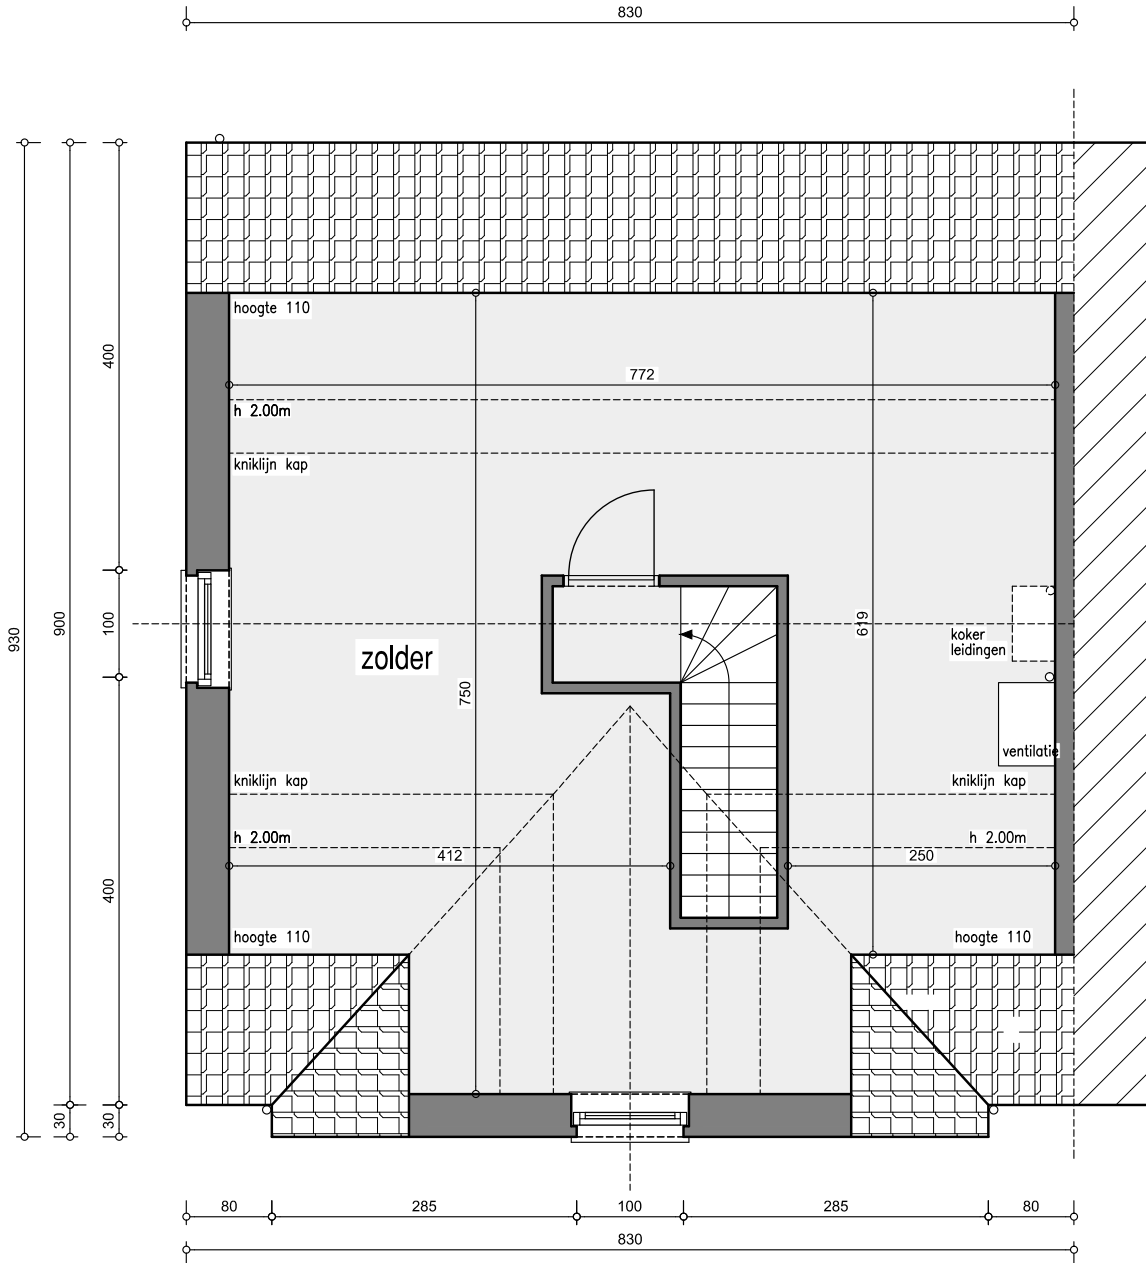

Voorgevel

Achtergevel

Gevel rechts

Gelijkvloers

Schaal : 1/50

Deze verkoopplannen zijn indicatief. Materialen, indeling en uitvoeringsdetails kunnen gewijzigd worden. Afwijkingen in maat ten opzichte van de plannen zijn mogelijk en zijn geen voorwerp voor prijsherzieningen. De indeling van de keuken en de badkamers wordt enkel ter illustratie meegedeeld. Meubilair en toebehoren zijn illustratief en maken geen deel uit van de verkoopovereenkomst. De schaal is enkel representatief bij afdruk op A3-formaat. Enkel de ondertekende verkoopdocumenten zijn bindend. Niet contractueel document.

Matexi Projects NV
Franklin Rooseveltlaan 180
8790 Waregem

Lieven Desmet
Pastoriestraat, 81-83,
9800 Deinze

Lieven Desmet

Zolder

Schaal : 1/50

Deze verkoopplannen zijn indicatief. Materialen, indeling en uitvoeringsdetails kunnen gewijzigd worden. Afwijkingen in maat ten opzichte van de plannen zijn mogelijk en zijn geen voorwerp voor prijsherzieningen. De indeling van de keuken en de badkamers wordt enkel ter illustratie meegegeeld. Meubilair en toebehoren zijn illustratief en maken geen deel uit van de verkoopovereenkomst. De schaal is enkel representatief bij afdruk op A3-formaat. Enkel de ondertekende verkoopdocumenten zijn bindend. Niet contractueel document.