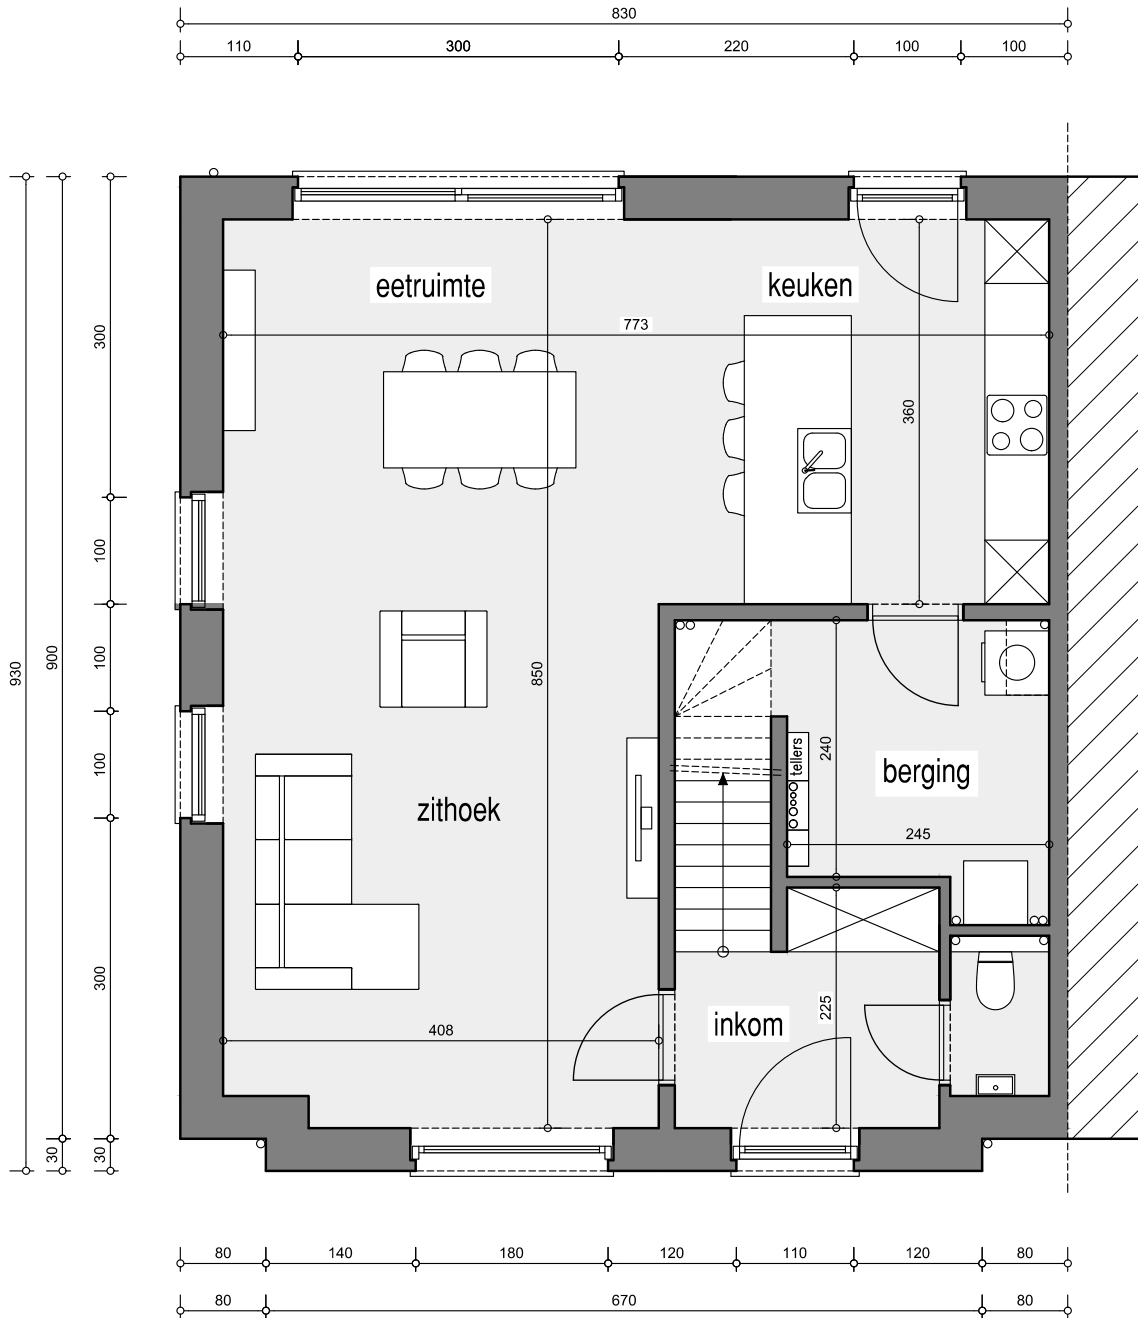

Voorgevel

Achtergevel

Gevel rechts

Gelijkvloers

Schaal : 1/50

Deze verkoopplannen zijn indicatief. Materialen, indeling en uitvoeringsdetails kunnen gewijzigd worden. Afwijkingen in maat ten opzichte van de plannen zijn mogelijk en zijn geen voorwerp voor prijsherzieningen. De indeling van de keuken en de badkamers wordt enkel ter illustratie meegedeeld. Meubilair en toebehoren zijn illustratief en maken geen deel uit van de verkoopovereenkomst. De schaal is enkel representatief bij afdruk op A3-formaat. Enkel de ondertekende verkoopdocumenten zijn bindend. Niet contractueel document.

Matexi Projects NV
Franklin Rooseveltlaan 180
8790 Waregem

Lieven Desmet
Pastoriestraat, 81-83,
9800 Deinze

Lieven Desmet

Verdieping

Schaal : 1/50

Deze verkoopplannen zijn indicatief. Materialen, indeling en uitvoeringsdetails kunnen gewijzigd worden. Afwijkingen in maat ten opzichte van de plannen zijn mogelijk en zijn geen voorwerp voor prijsherzieningen. De indeling van de keuken en de badkamers wordt enkel ter illustratie meegedeeld. Meubilair en toebehoren zijn illustratief en maken geen deel uit van de verkoopovereenkomst. De schaal is enkel representatief bij afdruk op A3-formaat. Enkel de ondertekende verkoopdocumenten zijn bindend. Niet contractueel document.