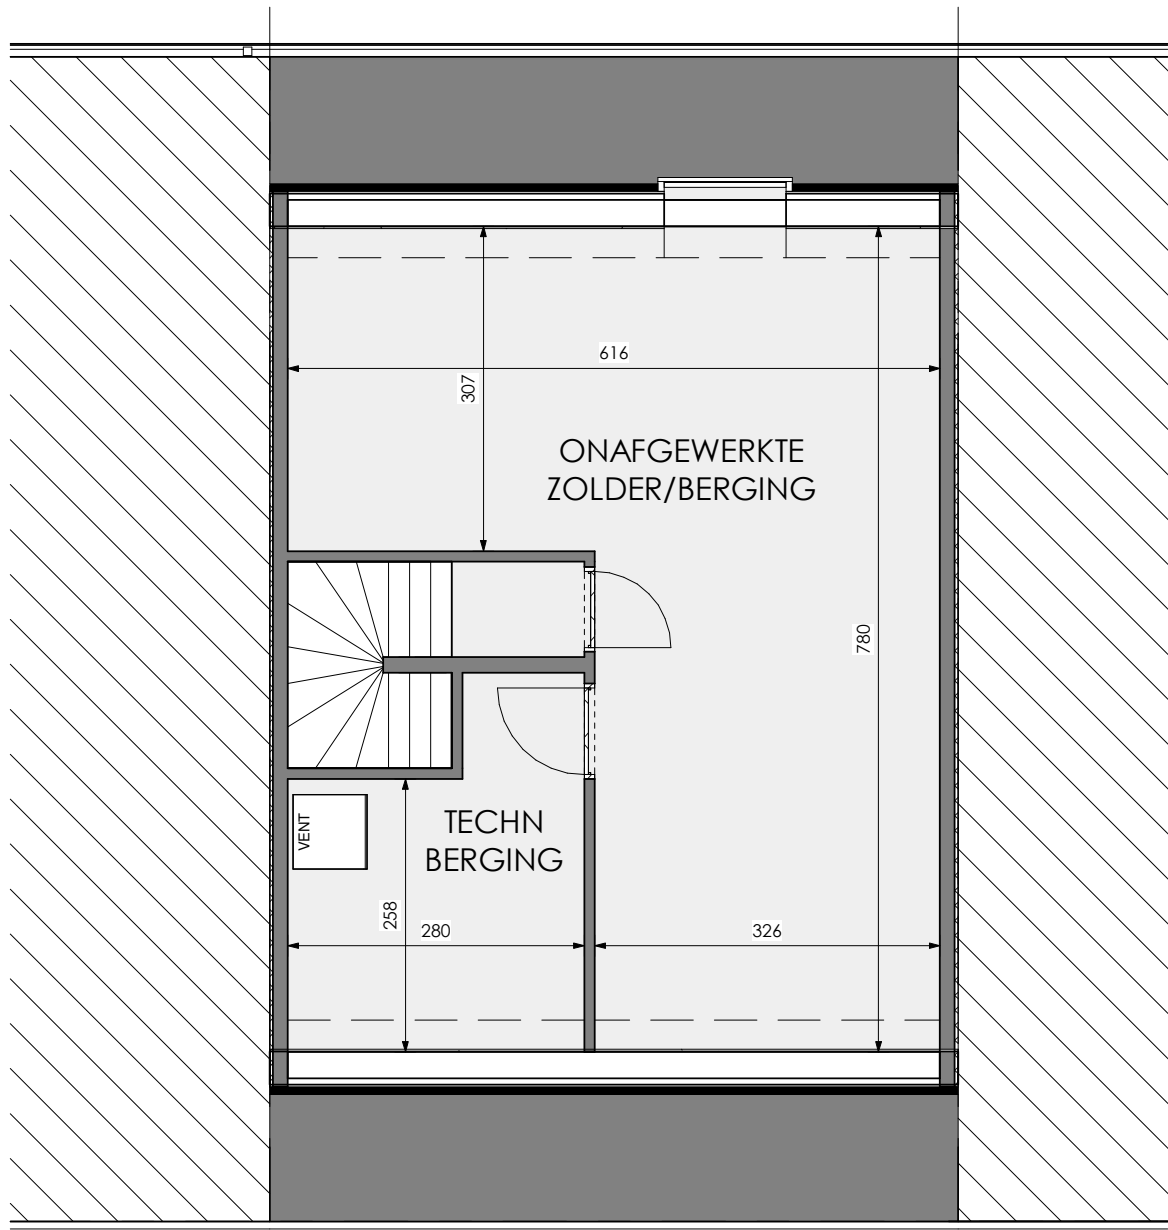

LOT 10

Tweede verdieping