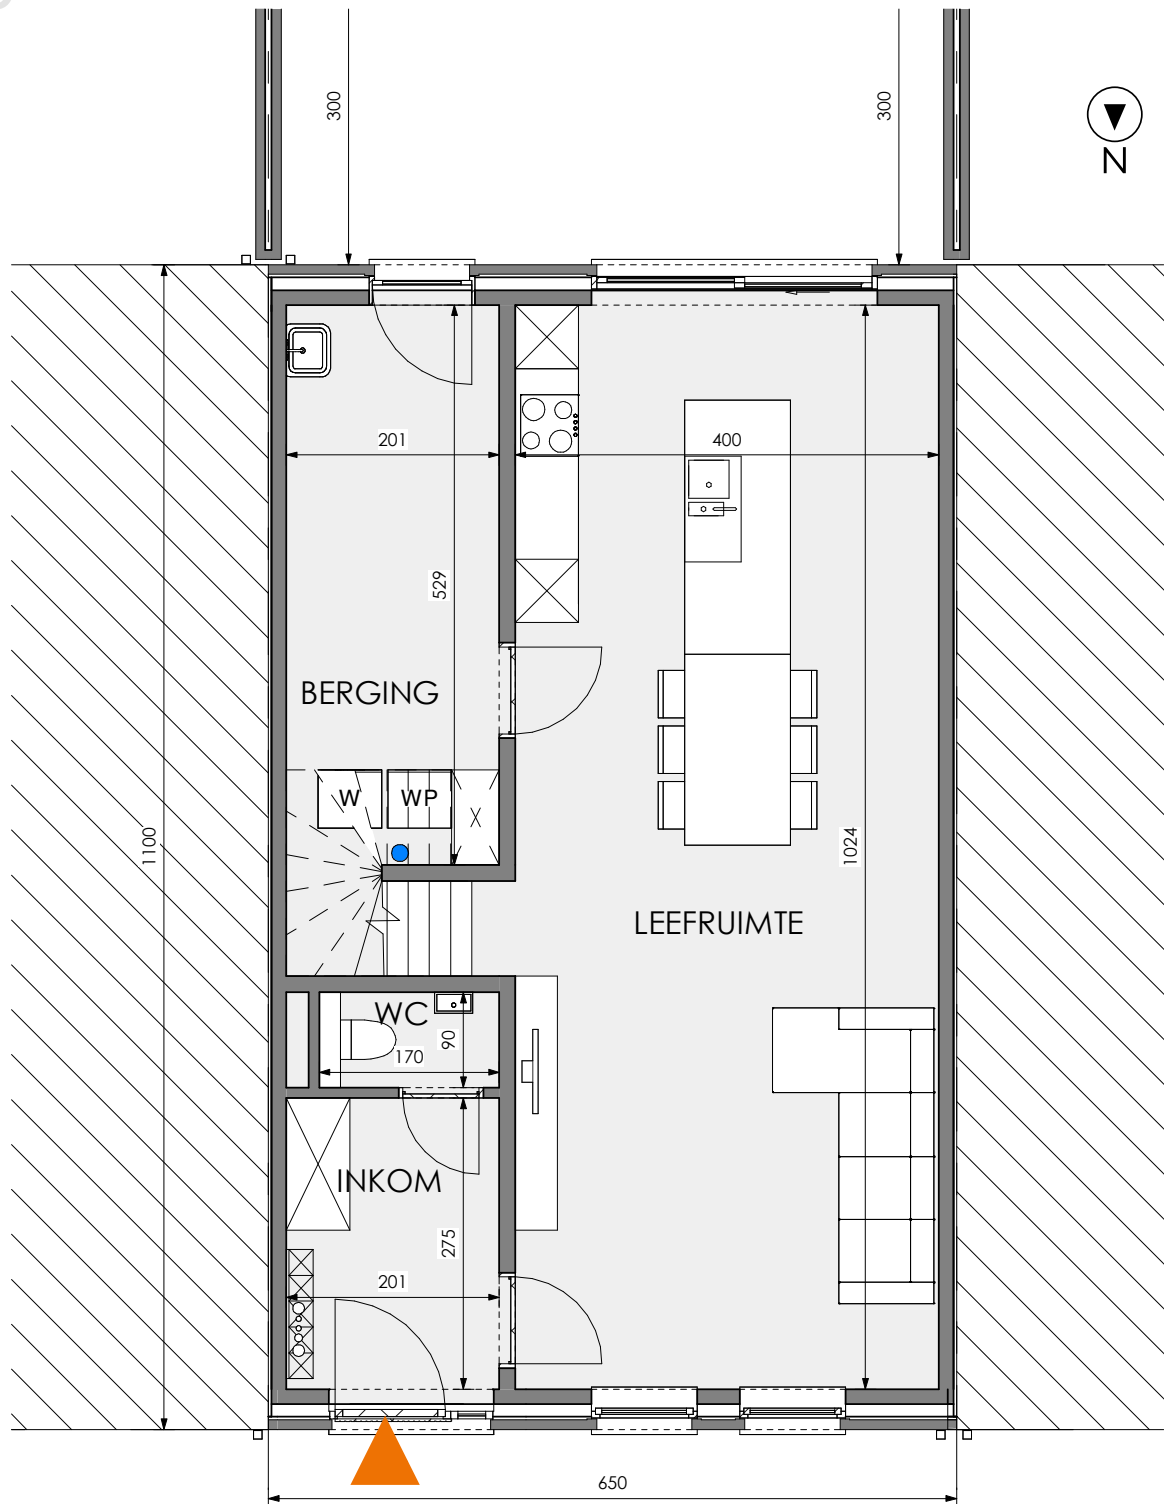

GRIMBERGEN BEIGEMVELD

**LOT
10**

GESLOTEN BEBOUWING MET 3 SLAAPKAMERS

Oppervlakte: 153 m²
Inclusief: carport

Voorgevel

Tuingevel

Ligging

Contacteer de Sales Consultant
T 02 808 79 94

www.matexi.be - info@matexi.be

LOT 10

Gelijkvloers

Deze tekeningen geven een indruk v.h. project. Materialen, indeling, uitvoeringsdetails kunnen gewijzigd worden. Niet contractueel document in toep. van art. 5.2.6. VCRO: Vg - Wg gdv - gvkr - Vv. EPB-atteest beschikbaar binnen 6 maanden na voorlopige oplevering.