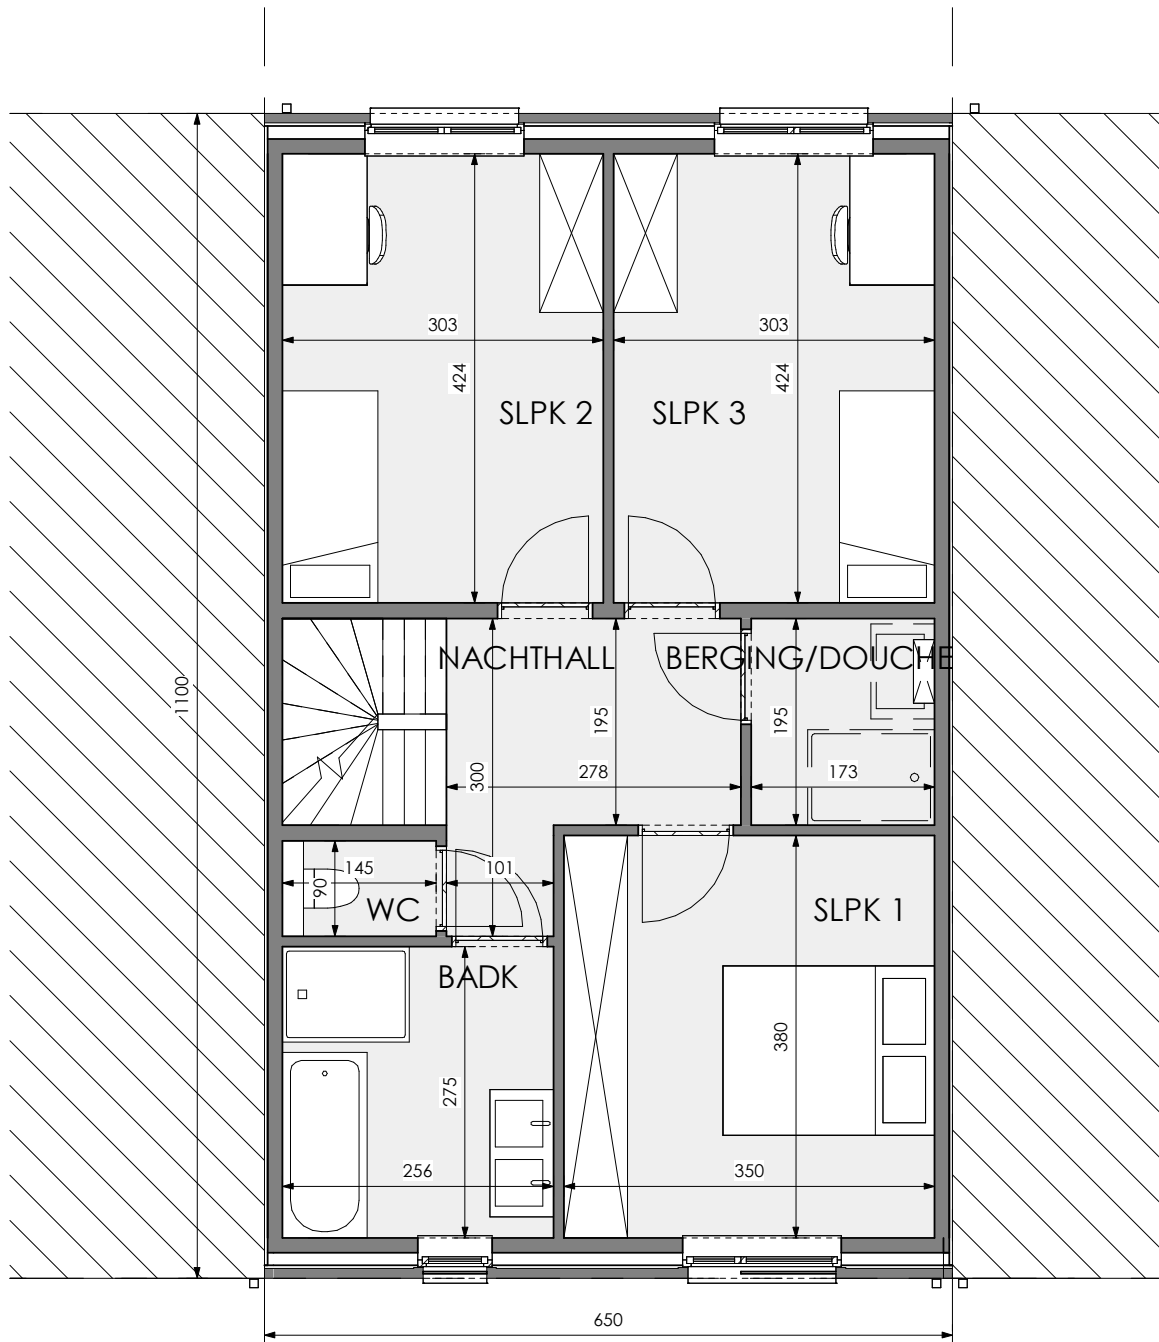

LOT 10

Eerste verdieping

Contacteur de Sales Consultant

T 02 808 79 94

www.matexi.be - info@matexi.be