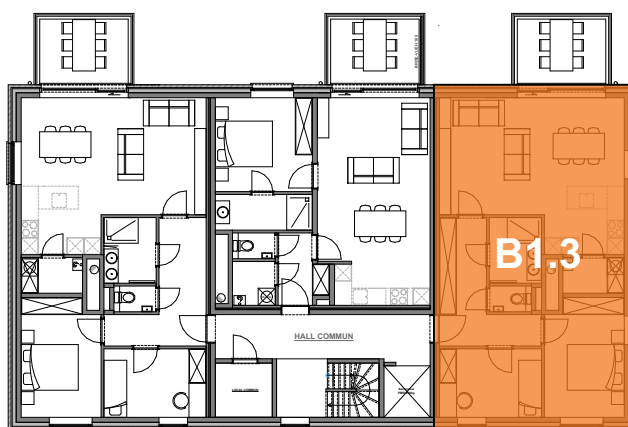

**APP  
B1.3**

ANS - GENERAL LEMAN

**APPARTEMENT**

2 chambres - superficie :  $\pm 86 \text{ m}^2$  - terrasse :  $9 \text{ m}^2$  - 1<sup>er</sup> étage  
Car-port

Façade latérale droite

Plan général

Façade avant

## Vue en plan