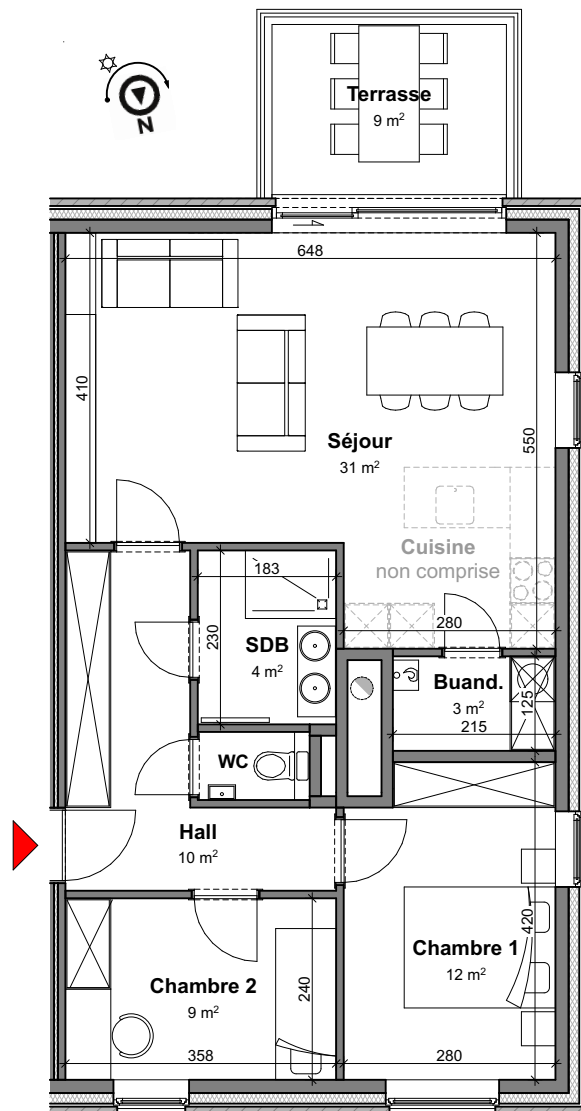

**APP  
B1.3**

ANS - GENERAL LEMAN

**APPARTEMENT**

2 chambres - superficie :  $\pm 86 \text{ m}^2$  - terrasse :  $9 \text{ m}^2$  - 1<sup>er</sup> étage  
Car-port

Façade latérale droite

Plan général

Façade avant

Façade arrière

Façades - plan général

Contactez notre Sales Consultant

T +32 4 268 18 72

matexi.be - info@matexi.be

## Vue en plan