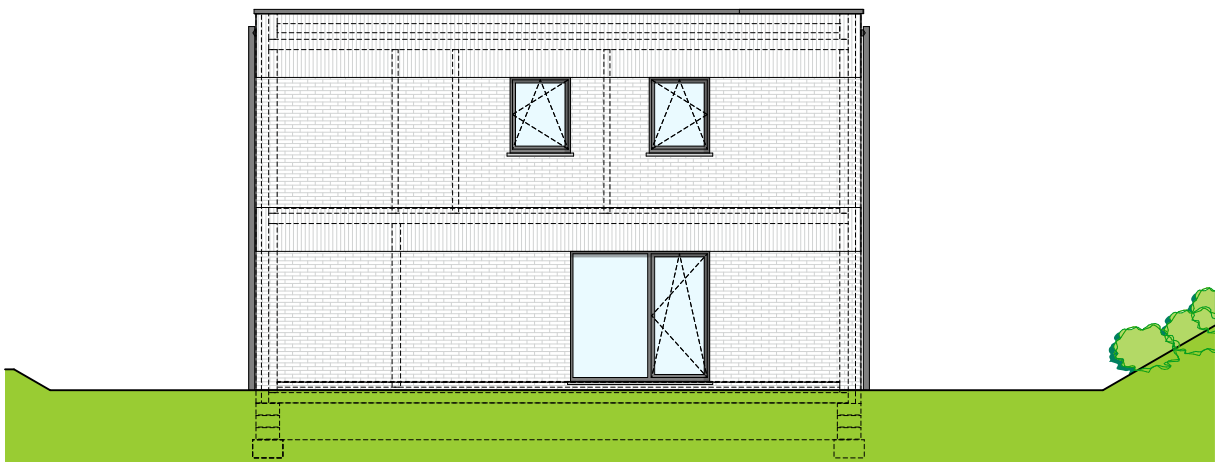

ANS - ESPLANADE DES COTEAUX

**LOT
22**

Maison 3 façades

3 chambres - Surface brute : ± 165 m² - Terrain : ± 430 m²

Façade avant

Façade arrière

Façade latérale droite

Façades