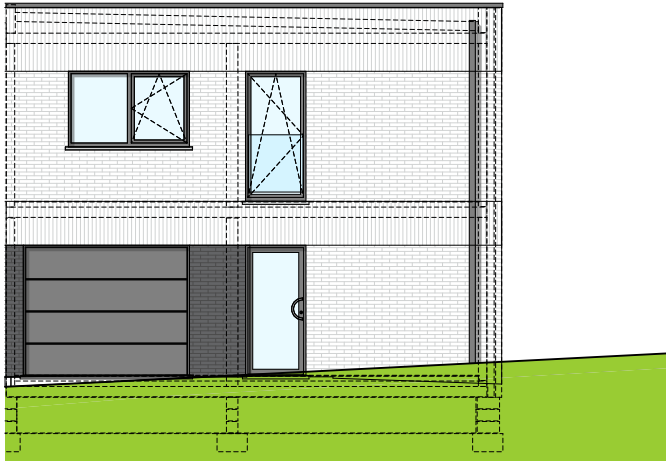

ANS - ESPLANADE DES COTEAUX

**LOT
22**

Maison 3 façades

3 chambres - Surface brute : ± 165 m² - Terrain : ± 430 m²

Façade avant

Façade arrière

Façade latérale droite

Façades