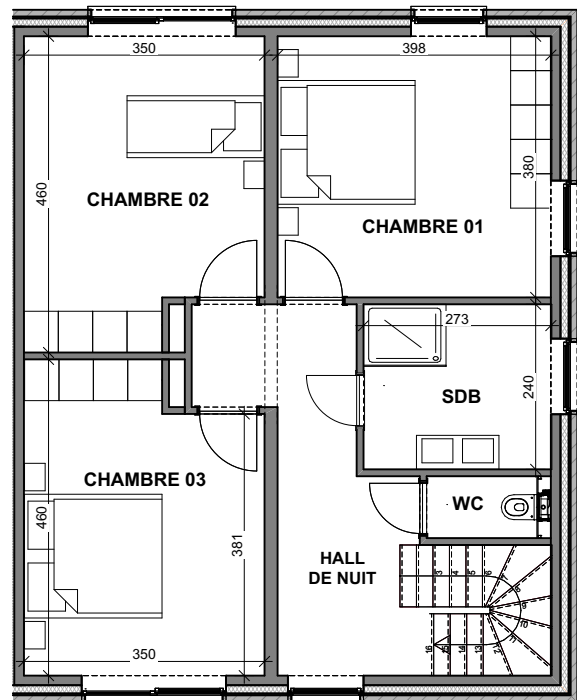

Etage

Vues en plan