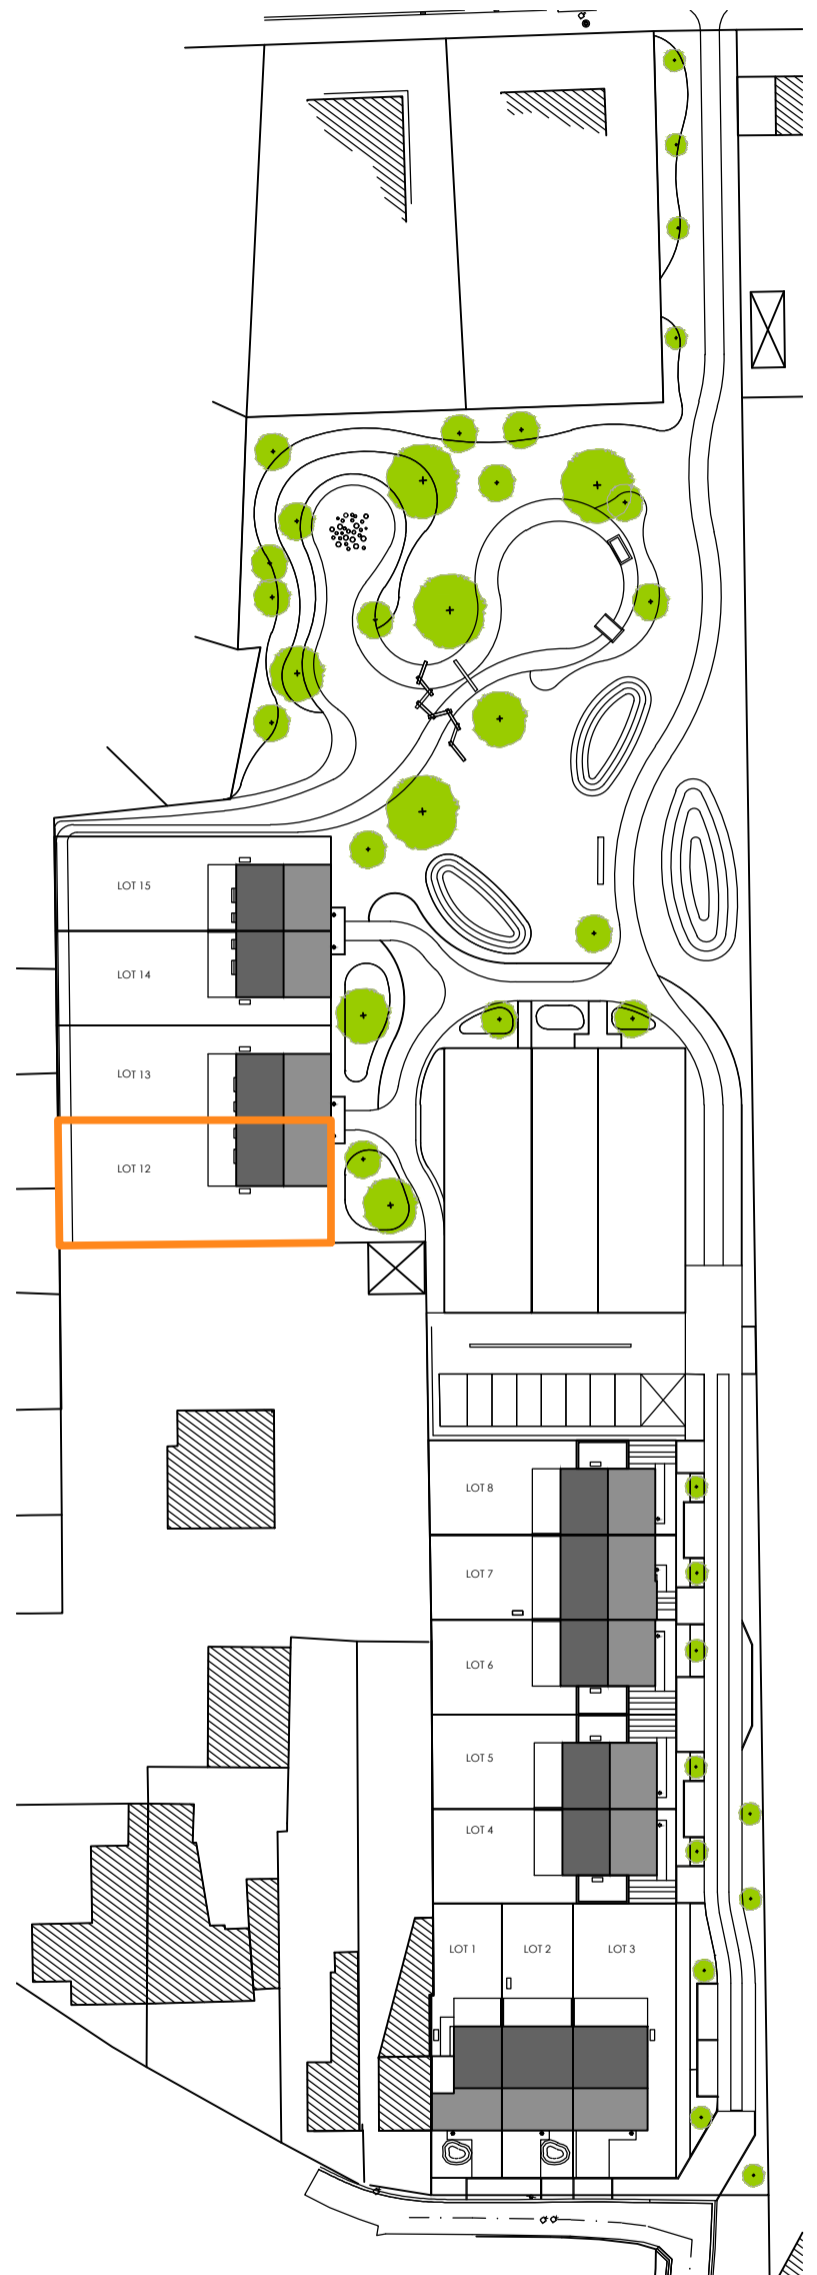

Inplanting

Deze verkoopplannen zijn indicatief. Materialen, indeling en uitvoeringsdetails kunnen gewijzigd worden. Afwijkingen in maat ten opzichte van de plannen zijn mogelijk en zijn geen voorwerp voor prijsherzieningen. De indeling van de keukens en de badkamers wordt enkel ter illustratie meegedeeld. Meubilair en toebehoren zijn illustratief en maken geen deel uit van de verkoopovereenkomst. De schaal is enkel representatief bij afdruk op A3-formaat. Enkel de ondertekende verkoopdocumenten zijn bindend. Niet contractueel document.

Matexi Projects NV
Franklin Rooseveltlaan 180
8790 Waregem

BVBA Architectenbureau Griet Vanhove
Schoordam 10
9920 Lievegem

verantwoordelijke: Griet Vanhove