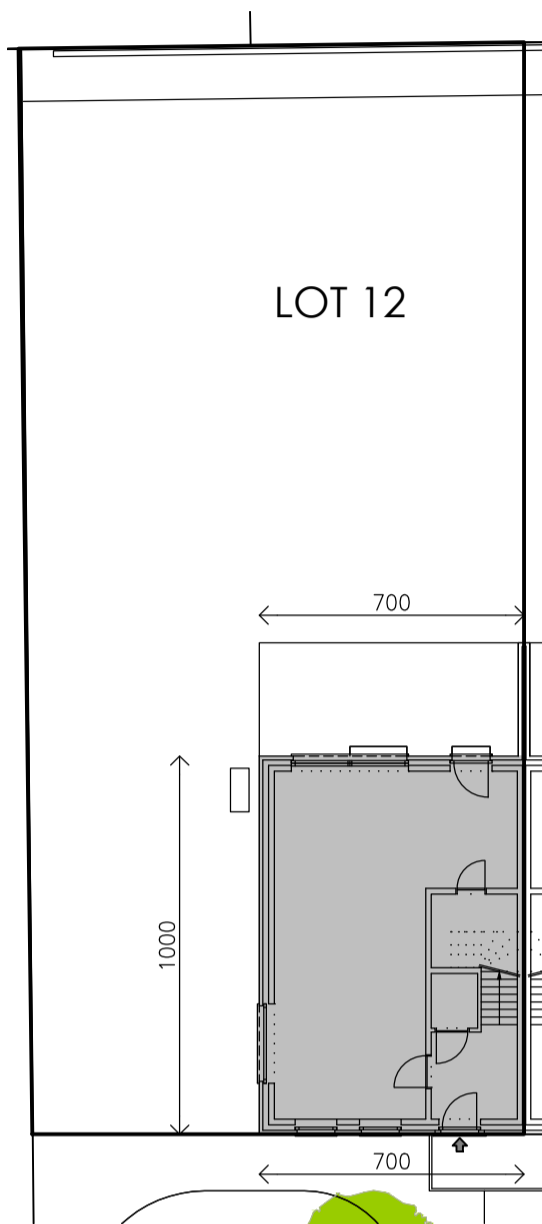

Inplanting

Deze verkoopplannen zijn indicatief. Materialen, indeling en uitvoeringsdetails kunnen gewijzigd worden. Afwijkingen in maat ten opzichte van de plannen zijn mogelijk en zijn geen voorwerp voor prijsherzieningen. De indeling van de keukens en de badkamers wordt enkel ter illustratie meegedeeld. Meubilair en toebehoren zijn illustratief en maken geen deel uit van de verkoopovereenkomst. De schaal is enkel representatief bij afdruk op A3-formaat. Enkel de ondertekende verkoopdocumenten zijn bindend. Niet contractueel document.

Matexi Projects NV
Franklin Rooseveltlaan 180
8790 Waregem

BVBA Architectenbureau Griet Vanhove
Schoordam 10
9920 Lievegem

verantwoordelijke: Griet Vanhove