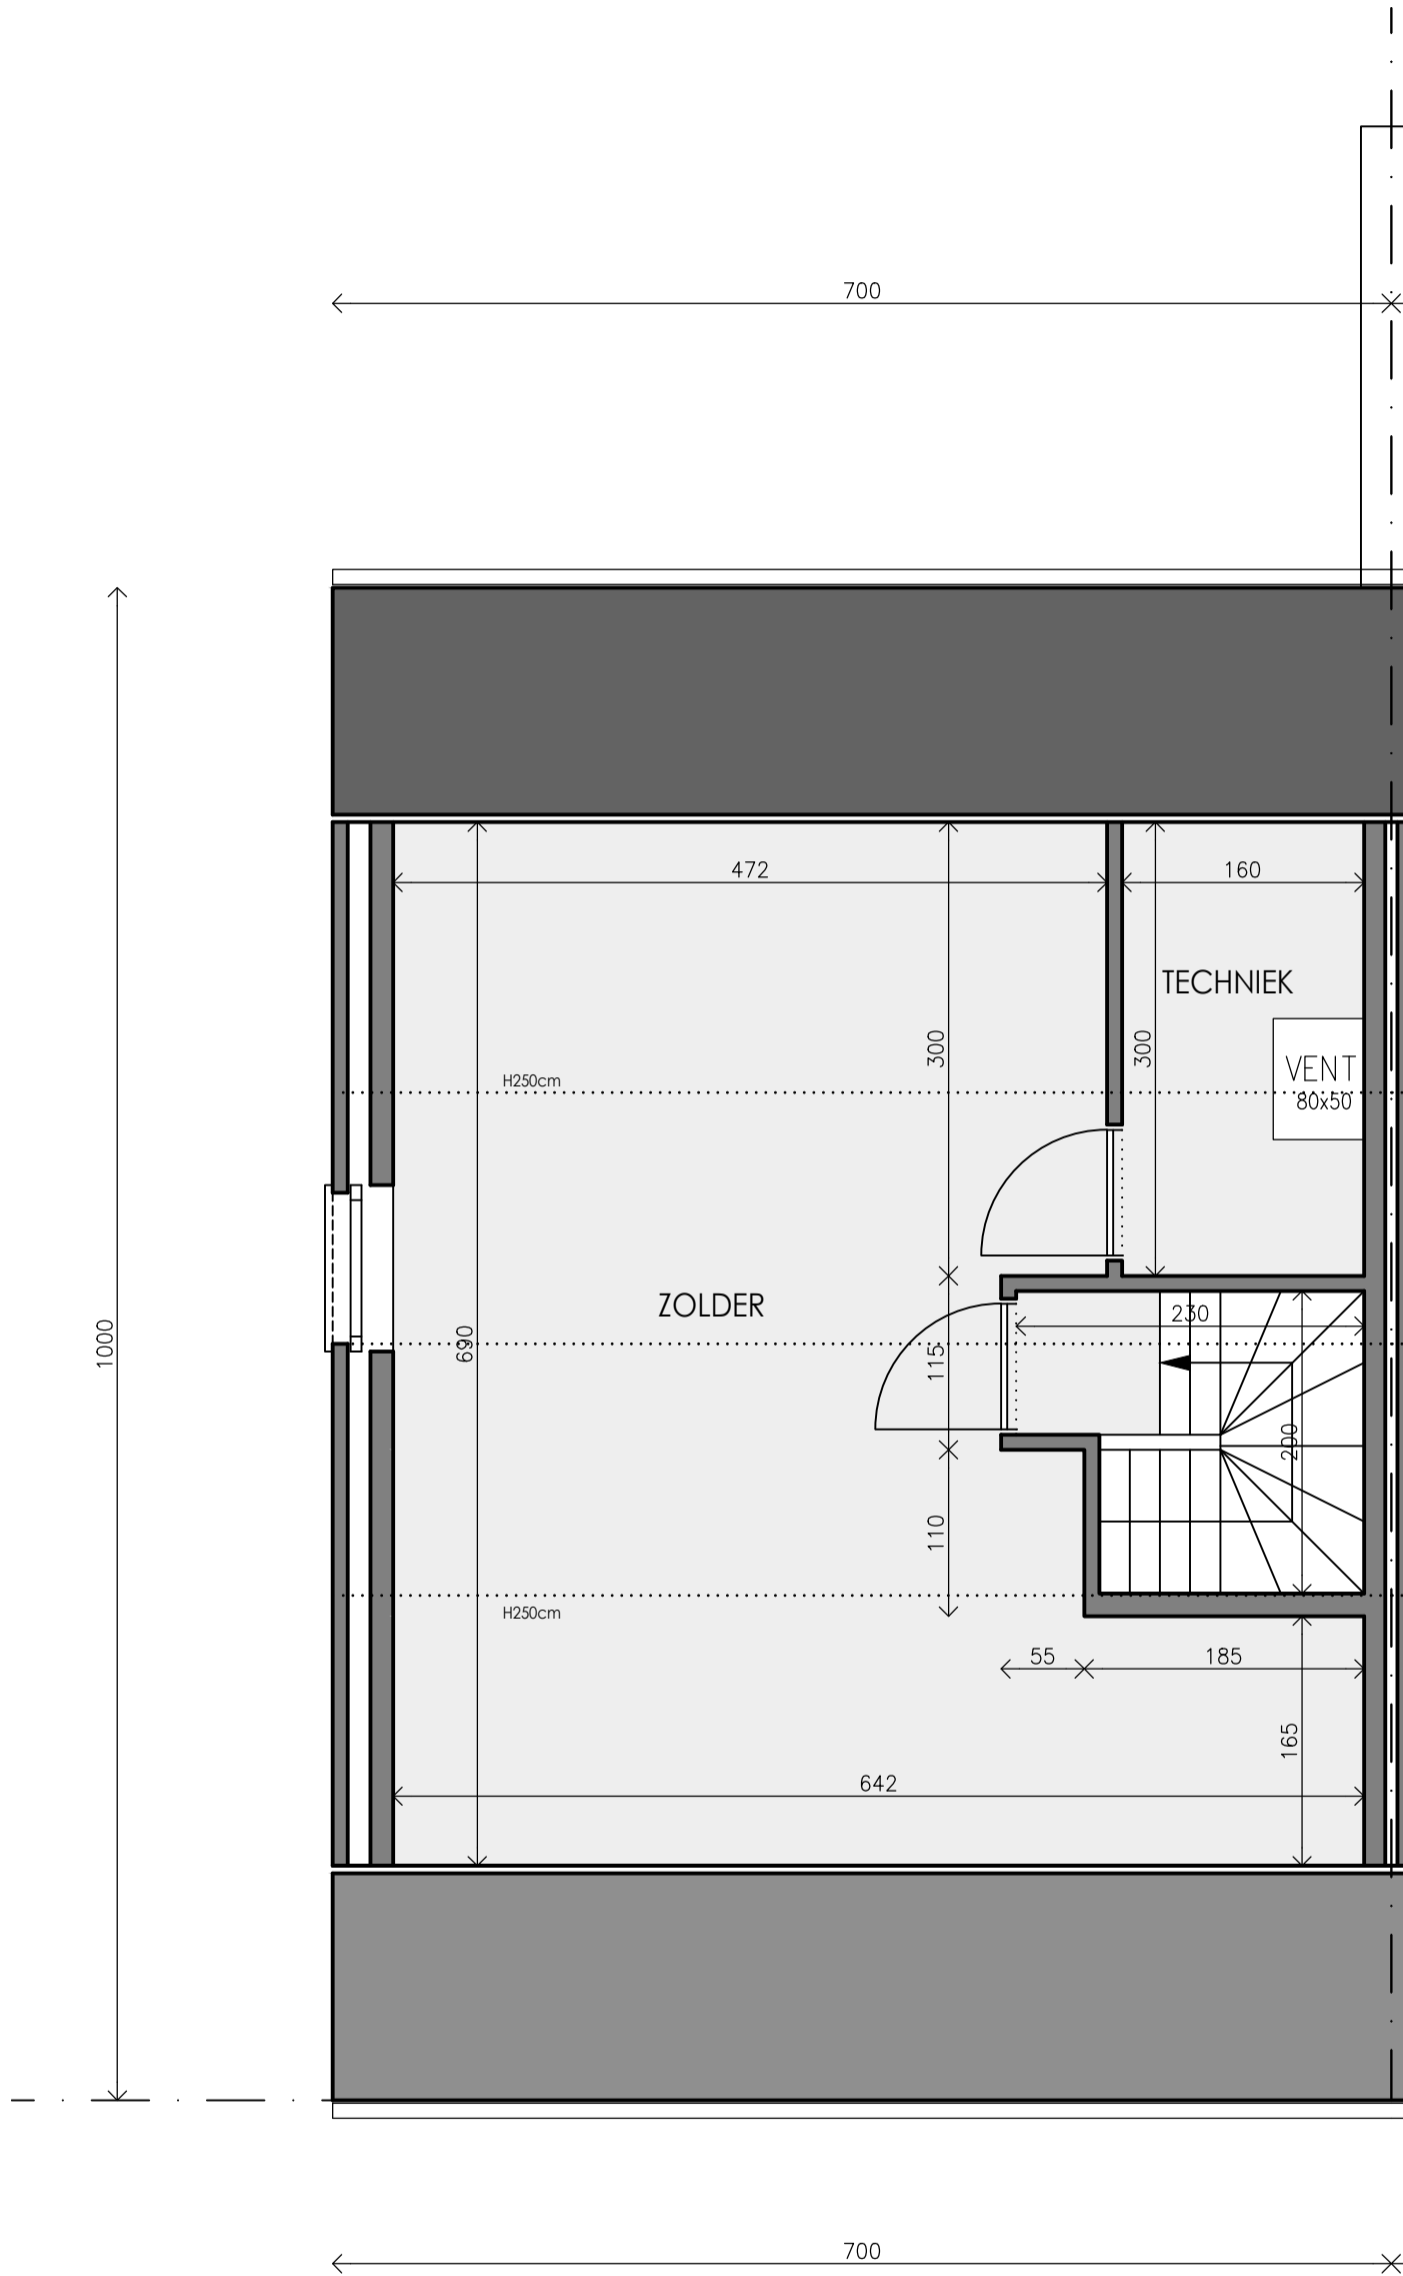

Verdieping 2

Schaal 1/50

Deze verkoopplannen zijn indicatief. Materialen, indeling en uitvoeringsdetails kunnen gewijzigd worden. Afwijkingen in maat ten opzichte van de plannen zijn mogelijk en zijn geen voorwerp voor prijsherzieningen. De indeling van de keuken en de badkamers wordt enkel ter illustratie meegedeeld. Meubilair en toebehoren zijn illustratief en maken geen deel uit van de verkoopovereenkomst. De schaal is enkel representatief bij afdruk op A3-formaat. Enkel de ondertekende verkoopdocumenten zijn bindend. Niet contractueel document.

Matexi Projects NV
Franklin Rooseveltlaan 180
8790 Waregem

BVBA Architectenbureau Griet Vanhove
Schoordam 10
9920 Lievegem

verantwoordelijke: Griet Vanhove