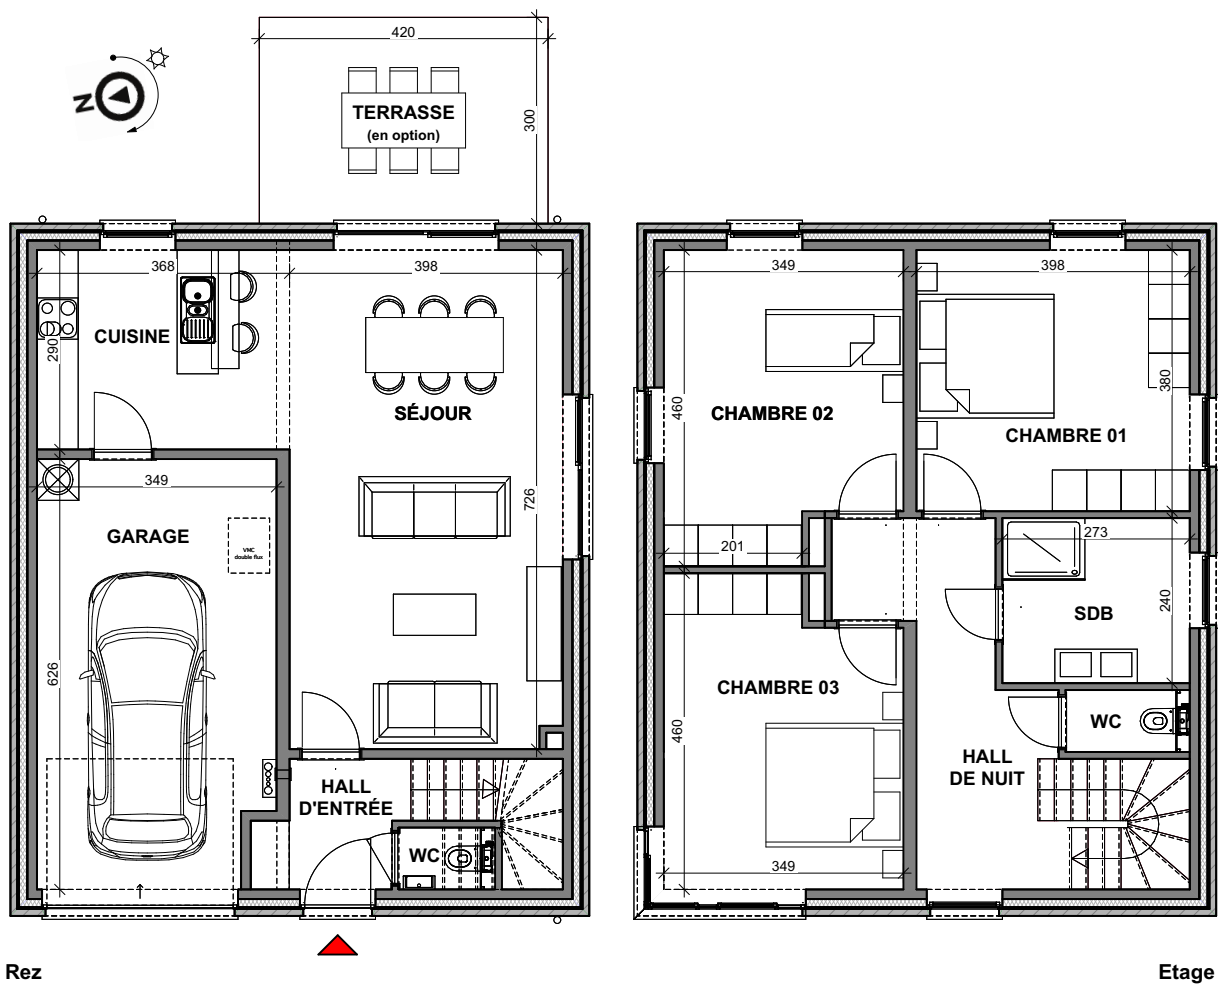

LOT 11

Vues en plan