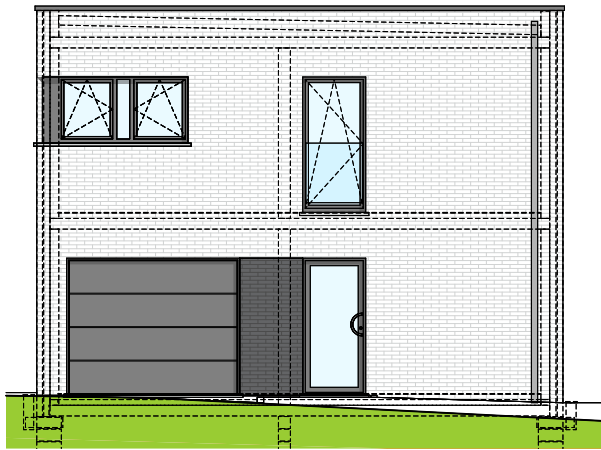

ANS - ESPLANADE DES COTEAUX

LOT
11

Maison 4 façades

3 chambres - Surface brute : $\pm 170 \text{ m}^2$ - Terrain : $\pm 428 \text{ m}^2$

Façade avant

Façade arrière

Façade latérale gauche

Façade latérale droite