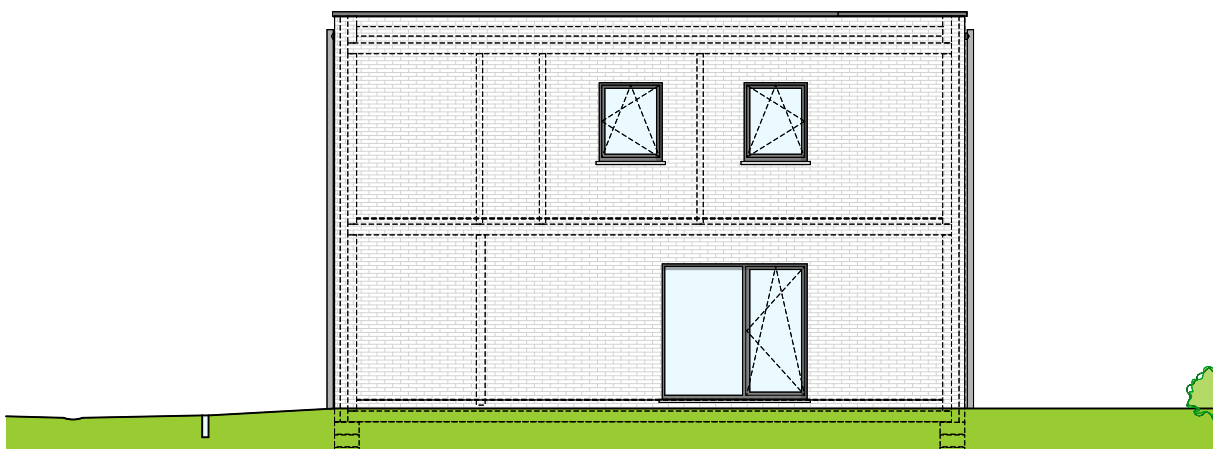

ANS - ESPLANADE DES COTEAUX

LOT
11

Maison 4 façades

3 chambres - Surface brute : $\pm 170 \text{ m}^2$ - Terrain : $\pm 428 \text{ m}^2$

Façade avant

Façade arrière

Façade latérale gauche

Façade latérale droite