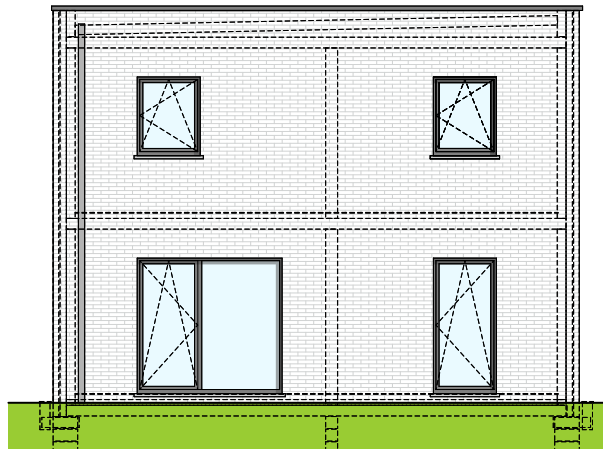

ANS - ESPLANADE DES COTEAUX

LOT
11

Maison 4 façades

3 chambres - Surface brute : $\pm 170 \text{ m}^2$ - Terrain : $\pm 428 \text{ m}^2$

Façade avant

Façade arrière

Façade latérale gauche

Façade latérale droite