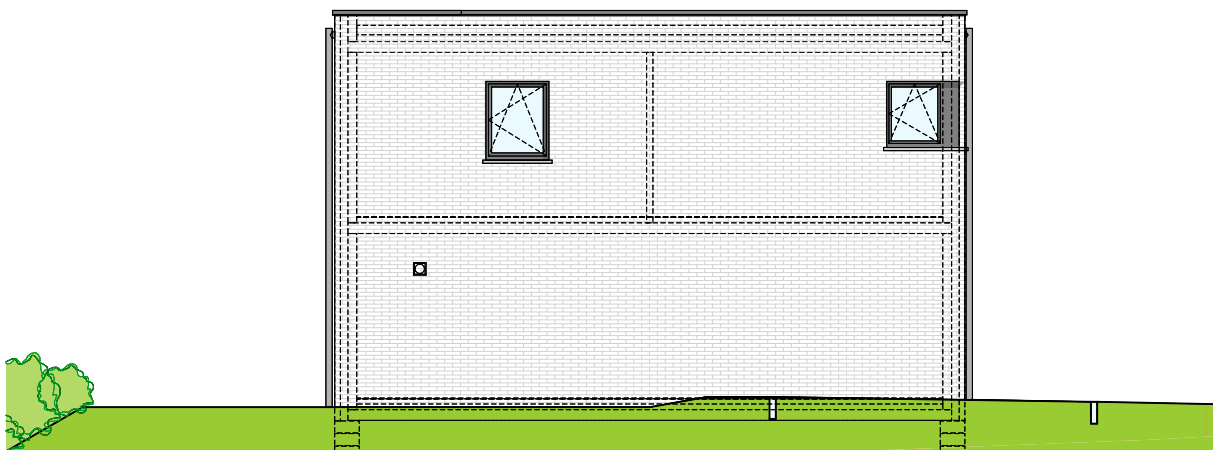

ANS - ESPLANADE DES COTEAUX

LOT
11

Maison 4 façades

3 chambres - Surface brute : $\pm 170 \text{ m}^2$ - Terrain : $\pm 428 \text{ m}^2$

Façade avant

Façade arrière

Façade latérale gauche

Façade latérale droite