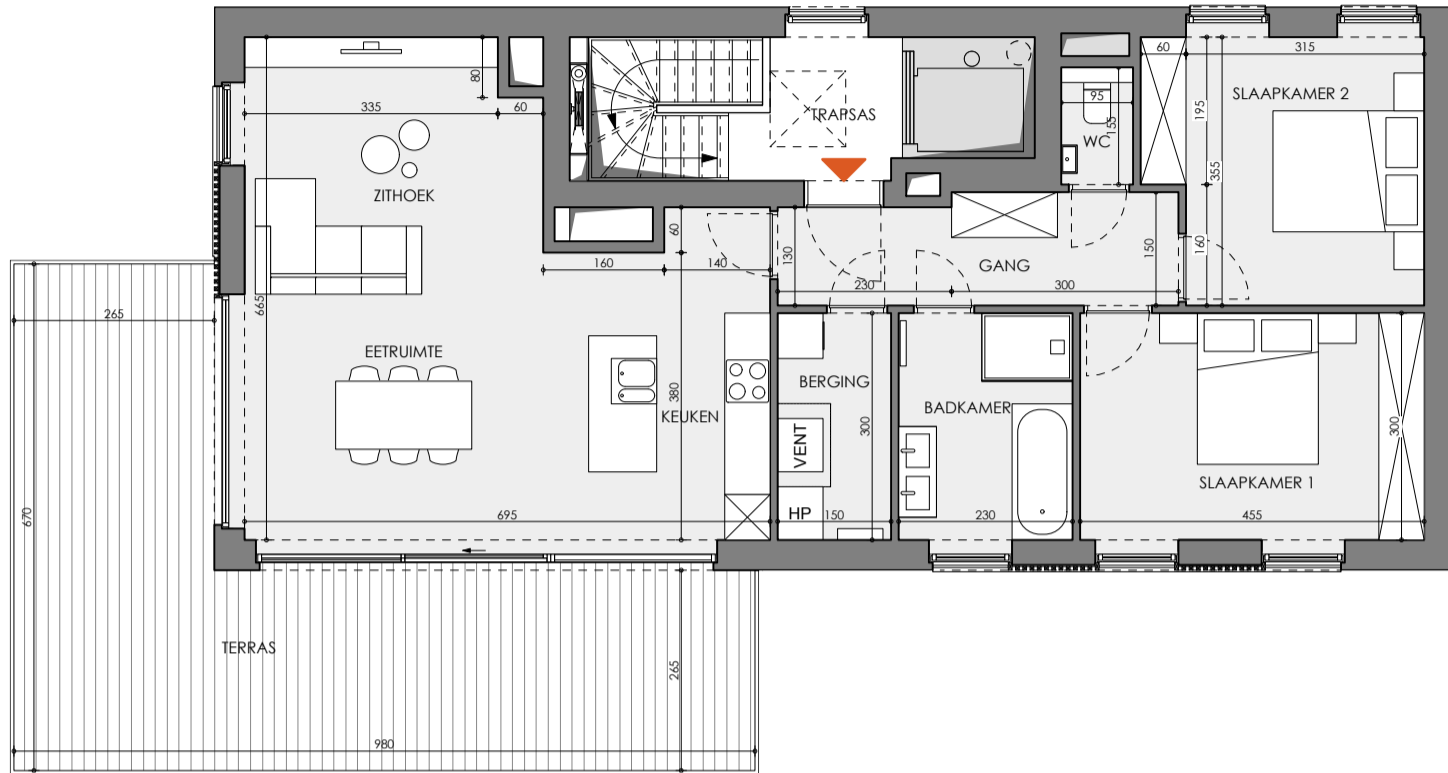

Plan (1/100)

Situering (1/750)

Voorgevel (1/250)

Linkerzijgevel (1/250)

Achtergevel (1/250)

Rechterzijgevel (1/250)

Deze verkoopplannen zijn indicatief. Materialen, indeling en uitvoeringsdetails kunnen gewijzigd worden. Afwijkingen in maat ten opzichte van de plannen zijn mogelijk en zijn geen voorwerp voor prijsherzieningen. De indeling van de keuken en de badkamers wordt enkel ter illustratie meegedeeld. Meubilair en toebehoren zijn illustratief en maken geen deel uit van de verkoopovereenkomst. De schaal is enkel representatief bij afdruk op A3-formaat. Enkel de ondertekende verkoopdocumenten zijn bindend. Niet contractueel document.