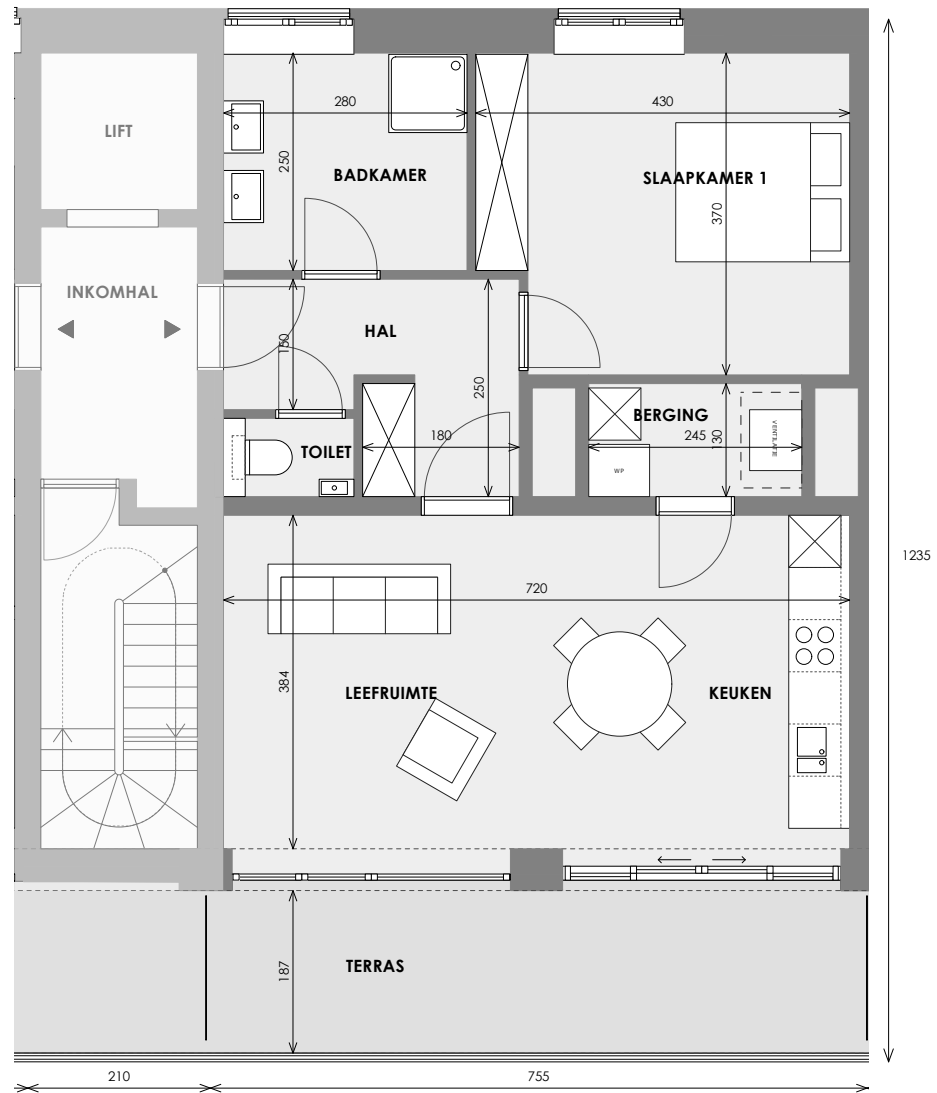

GENK BOSART

D.
12

APPARTEMENT EERSTE VERDIEPING MET 1 SLAAPKAMER

Oppervlakte: 76 m² / Terras: 16 m²

Overzichtsplan

Situering

Contacteer de Marisa Marasco
089 68 15 43

www.matexi.be - info@matexi.be

Grondplan