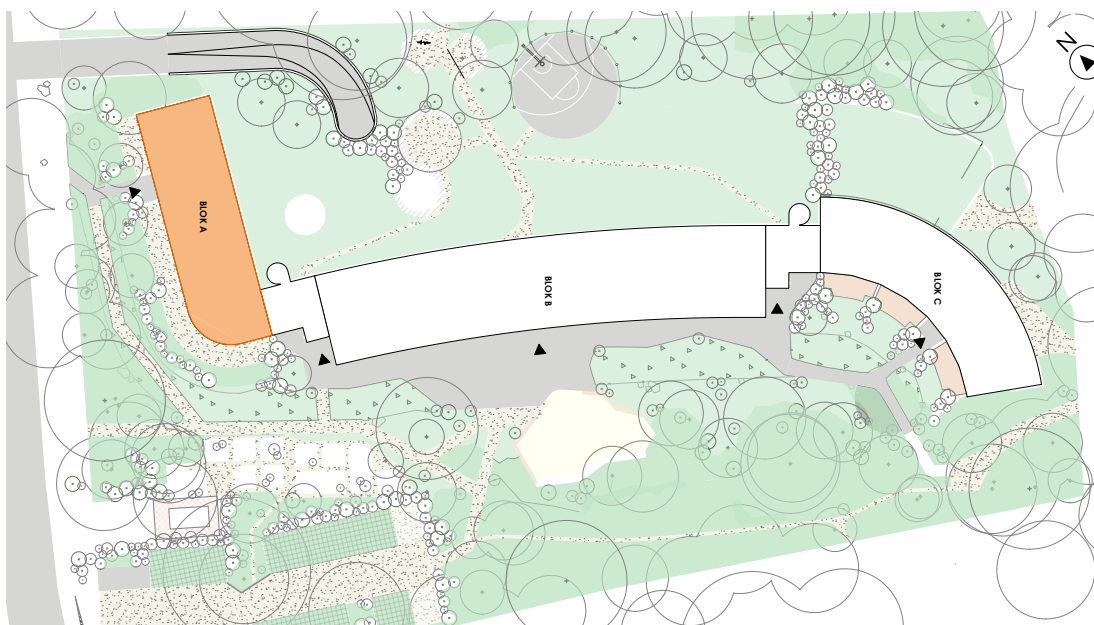

GENK BOSART

D.
12

APPARTEMENT EERSTE VERDIEPING MET 1 SLAAPKAMER

Oppervlakte: 76 m² / Terras: 16 m²

Overzichtsplan

Situering

Contacteer de Marisa Marasco
089 68 15 43

www.matexi.be - info@matexi.be

Grondplan