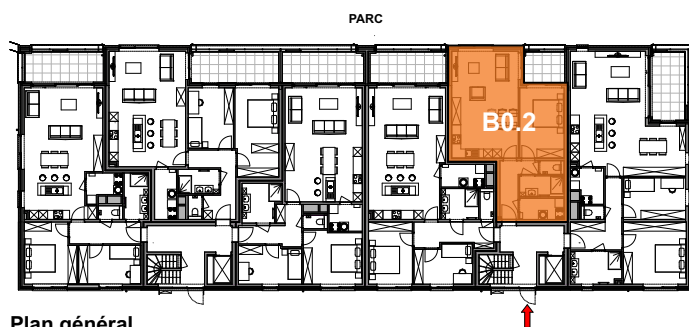

WAREMME - QUARTIER DES HIRONDELLES

APP
B0.2

Appartement

1 chambre - superficie brute : $\pm 72 \text{ m}^2$ - terrasse : $\pm 6 \text{ m}^2$
Rez

Façades

Contactez notre Sales Consultant

T +32 4 268 01 44

matexi.be - info@matexi.be

APP BO.2

PARC

Vue en plan