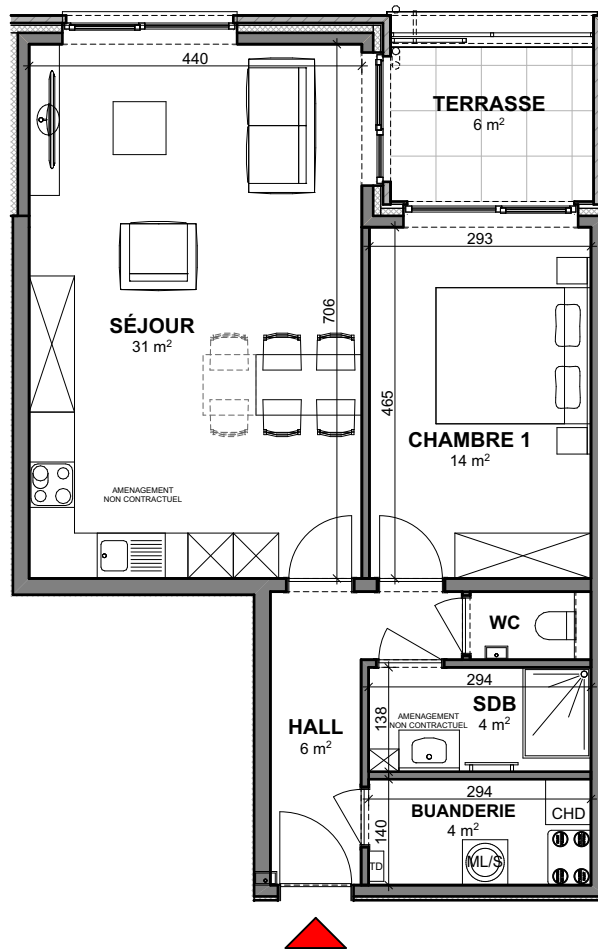

WAREMME - QUARTIER DES HIRONDELLES

APP
B0.2

Appartement

1 chambre - superficie brute : $\pm 72 \text{ m}^2$ - terrasse : $\pm 6 \text{ m}^2$
Rez

Façades

Contactez notre Sales Consultant

T +32 4 268 01 44

matexi.be - info@matexi.be

APP BO.2

PARC

Vue en plan