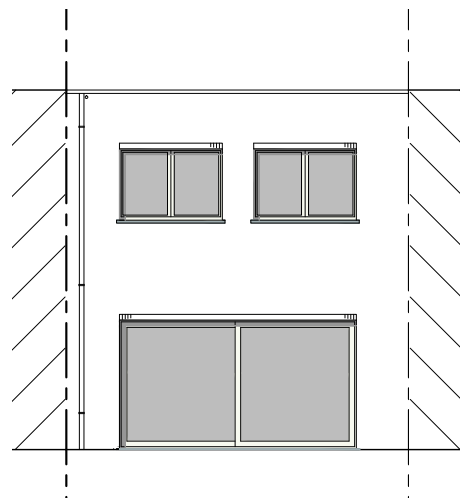

## **GESLOTEN BEBOUWING MET 3 SLAAPKAMERS**

Oppervlakte: 162 m<sup>2</sup>

Inclusief: autostaanplaats en fietsenberging

**Voorgevel**

**Achtergevel**

Contacteer onze sales consultant

**03 808 16 90**

matexi.be - oostvlaanderen@matexi.be

## Gelijkvloers

LOT  
8

Eerste verdieping