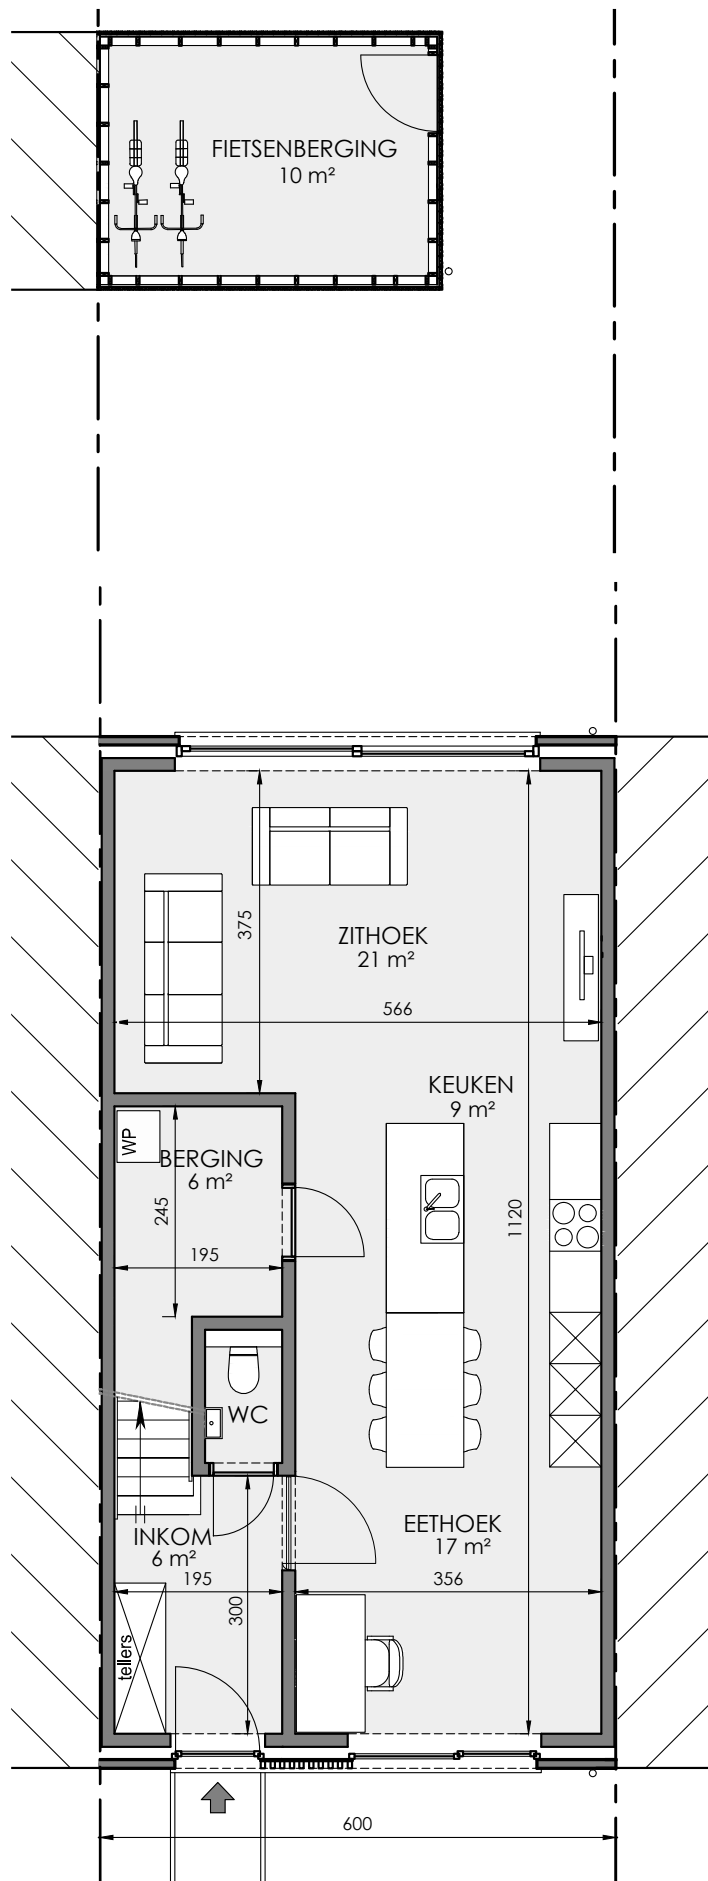

## **GESLOTEN BEBOUWING MET 3 SLAAPKAMERS**

Oppervlakte: 162 m<sup>2</sup>

Inclusief: autostaanplaats en fietsenberging

**Voorgevel**

**Achtergevel**

Contacteer onze sales consultant

**03 808 16 90**

matexi.be - oostvlaanderen@matexi.be

**MATEXI**

LOT  
8

## Gelijkvloers

LOT  
8

Eerste verdieping