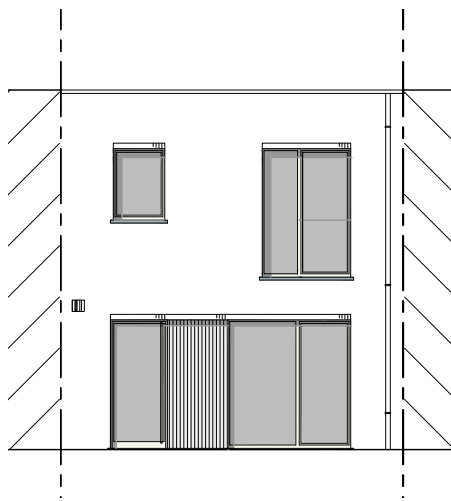

SINT-NIKLAAS TERNEUZENWEGEL

**LOT  
8**

## **GESLOTEN BEBOUWING MET 3 SLAAPKAMERS**

Oppervlakte: 162 m<sup>2</sup>

Inclusief: autostaanplaats en fietsenberging

**Voorgevel**

**Achtergevel**

Contacteer onze sales consultant

**03 808 16 90**

matexi.be - oostvlaanderen@matexi.be

## Gelijkvloers

LOT  
8

Eerste verdieping