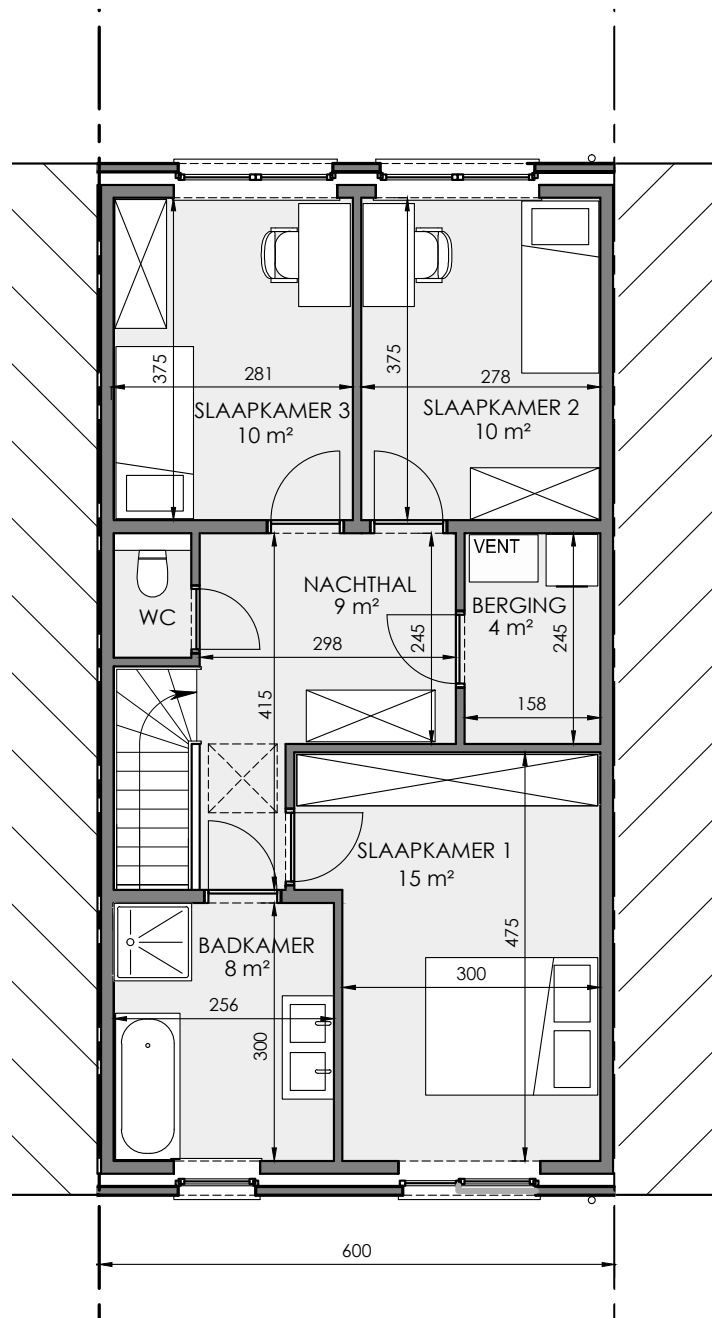

## **GESLOTEN BEBOUWING MET 3 SLAAPKAMERS**

Oppervlakte: 162 m<sup>2</sup>

Inclusief: autostaanplaats en fietsenberging

**Voorgevel**

**Achtergevel**

Contacteer onze sales consultant

**03 808 16 90**

matexi.be - oostvlaanderen@matexi.be

**MATEXI**

LOT  
8

## Gelijkvloers

LOT  
8

Eerste verdieping