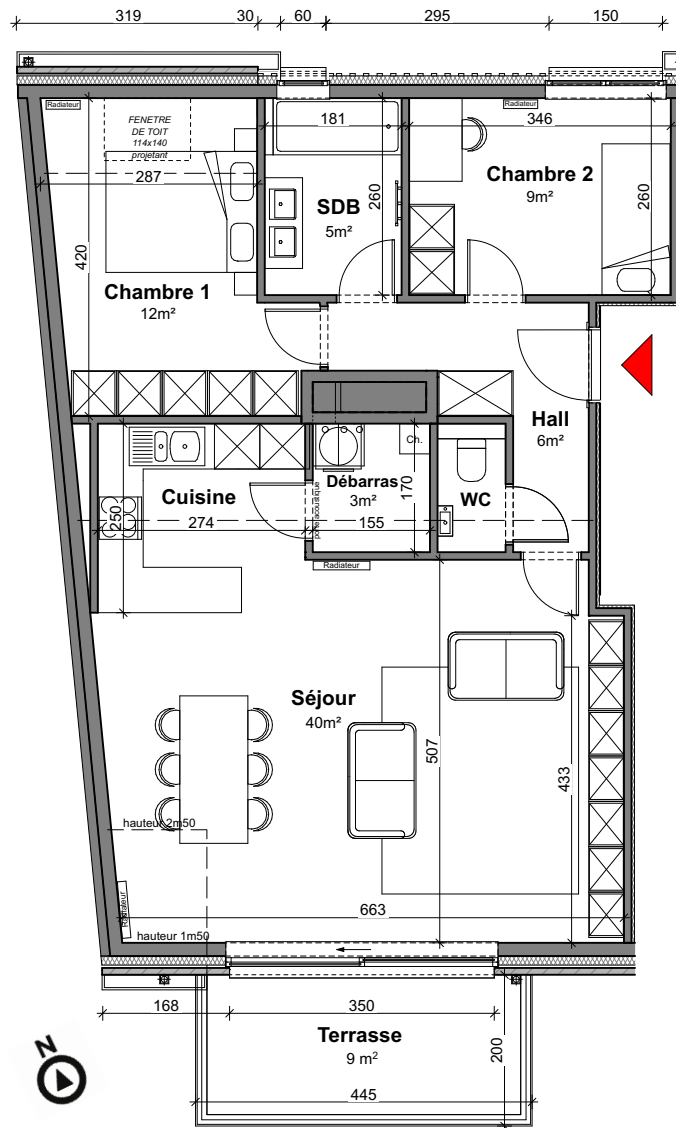

APP A21

Vue en plan