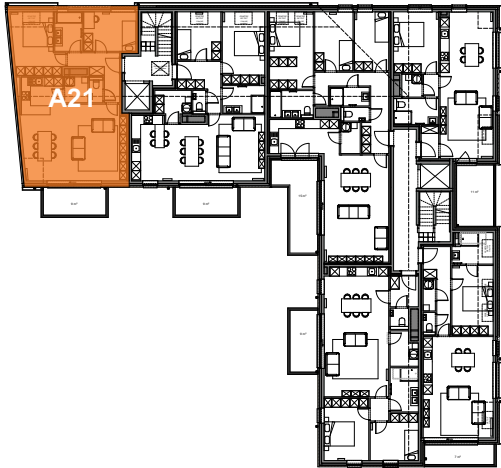

JODOIGNE - BELLE VALLEE - Résidence Myosotis

APP
A21

Appartement

2 chambres - superficie : ± 92 m² - Terrasse : ± 9 m²
2^{ème} étage

Plan général

Façade Nord (Chaussée de Wavre)

Façade Sud

Façades