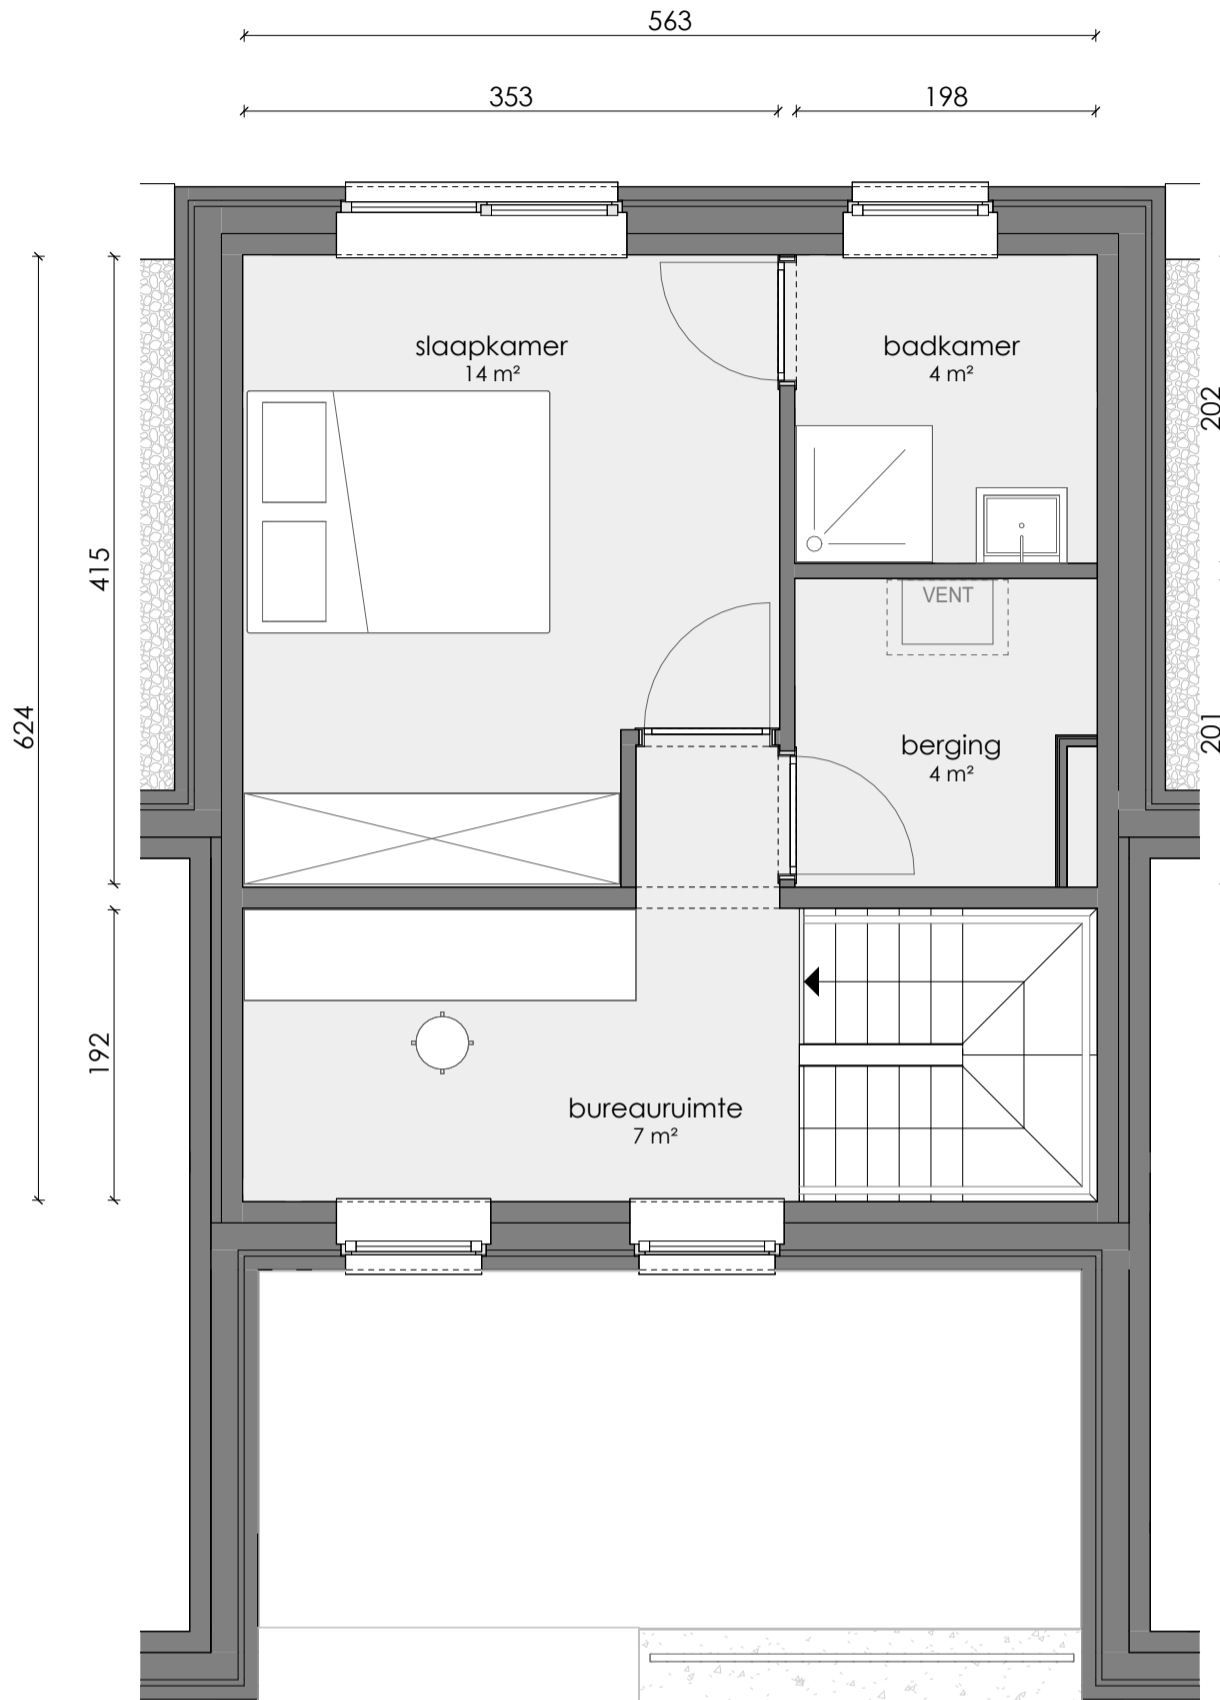

Voorgevel

Achtergevel

Situering

Gevelplan

Achtergevel

Voorgevel

Grondplan

Grondplan

Grondplan

Inplantingsplan

Situering

Gevelplan

Achtergevel

Voorgevel

Deze verkoopplannen zijn indicatief. Materialen, indeling en uitvoeringsdetails kunnen gewijzigd worden. Afwijkingen in maat ten opzichte van de plannen zijn mogelijk en zijn geen voorwerp voor prijsherzieningen. De indeling van de keuken en de badkamers wordt enkel ter illustratie meegedeeld. Meubilair toebehoren zijn illustratie en maken geen deel uit van de verkoopovereenkomst. De schaal is enkel representatief bij afdrup A3-formaat. Enkel de ondertekende verkoopdocumenten zijn bindend. Niet contractueel document.