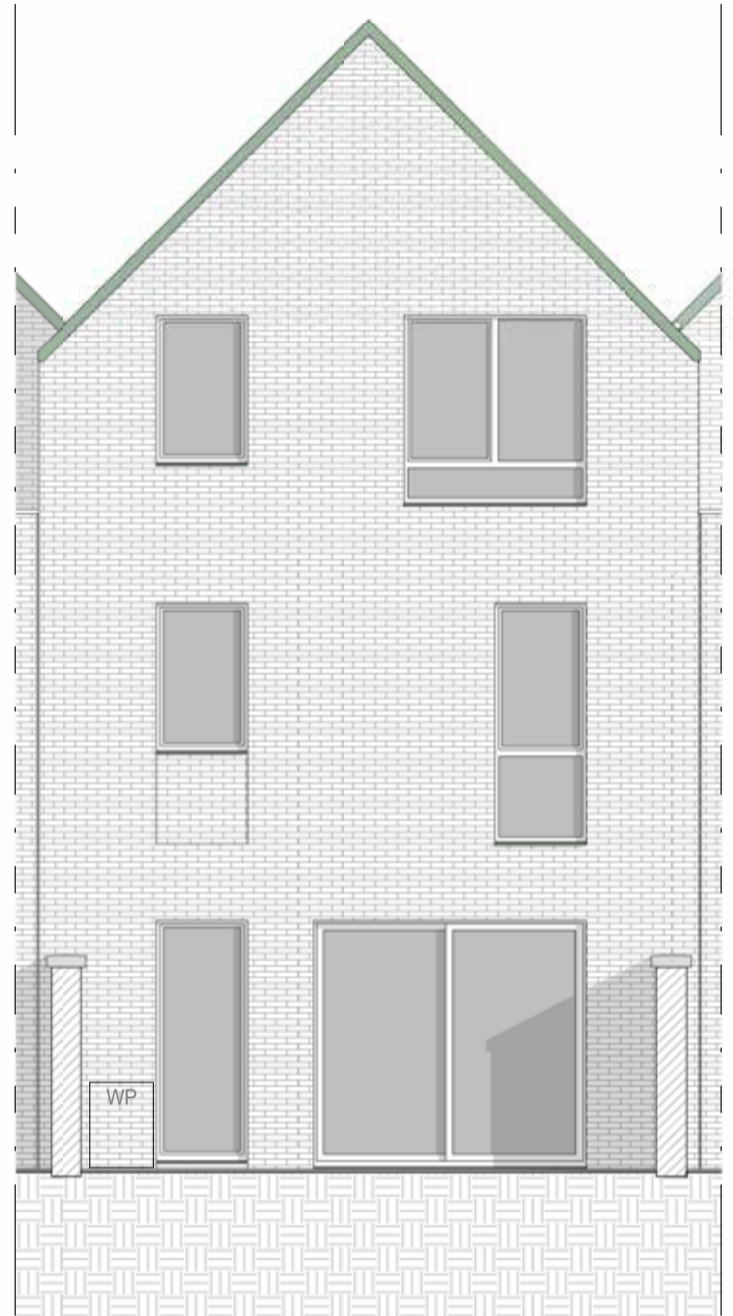

Voorgevel

Achtergevel

Situering

Gevelplan

Achtergevel

Voorgevel

Grondplan

Grondplan

Grondplan

Inplantingsplan

Situering

Gevelplan

Achtergevel

Voorgevel

Deze verkoopplannen zijn indicatief. Materialen, indeling en uitvoeringsdetails kunnen gewijzigd worden. Afwijkingen in maat ten opzichte van de plannen zijn mogelijk en zijn geen voorwerp voor prijsherzieningen. De indeling van de keuken en de badkamers wordt enkel ter illustratie meegedeeld. Meubilair toebehoren zijn illustratie en maken geen deel uit van de verkoopovereenkomst. De schaal is enkel representatief bij afdrup A3-formaat. Enkel de ondertekende verkoopdocumenten zijn bindend. Niet contractueel document.