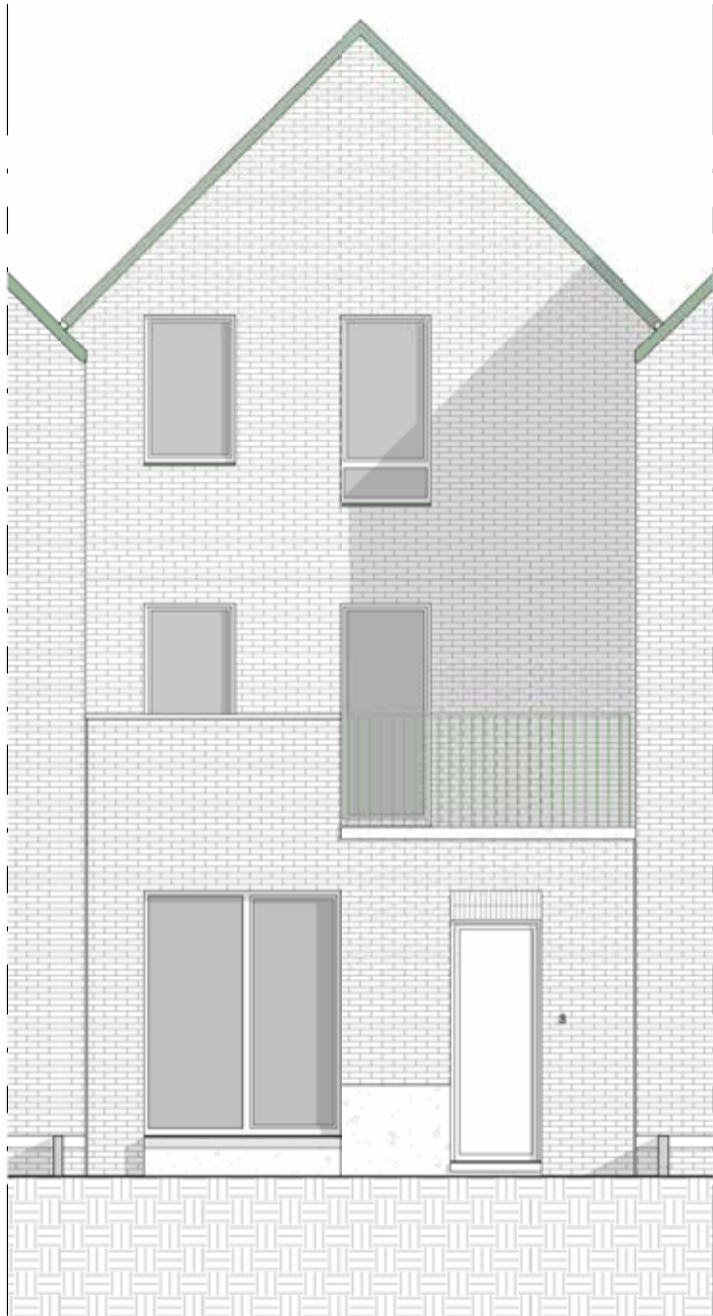

Voorgevel

Achtergevel

Situering

Gevelplan

Achtergevel

Voorgevel

Grondplan

Grondplan

Grondplan

Inplantingsplan

Situering

Gevelplan

Achtergevel

Voorgevel

Deze verkoopplannen zijn indicatief. Materialen, indeling en uitvoeringsdetails kunnen gewijzigd worden. Afwijkingen in maat ten opzichte van de plannen zijn mogelijk en zijn geen voorwerp voor prijsherzieningen. De indeling van de keuken en de badkamers wordt enkel ter illustratie meegedeeld. Meubilair toebehoren zijn illustratie en maken geen deel uit van de verkoopovereenkomst. De schaal is enkel representatief bij afdrup A3-formaat. Enkel de ondertekende verkoopdocumenten zijn bindend. Niet contractueel document.