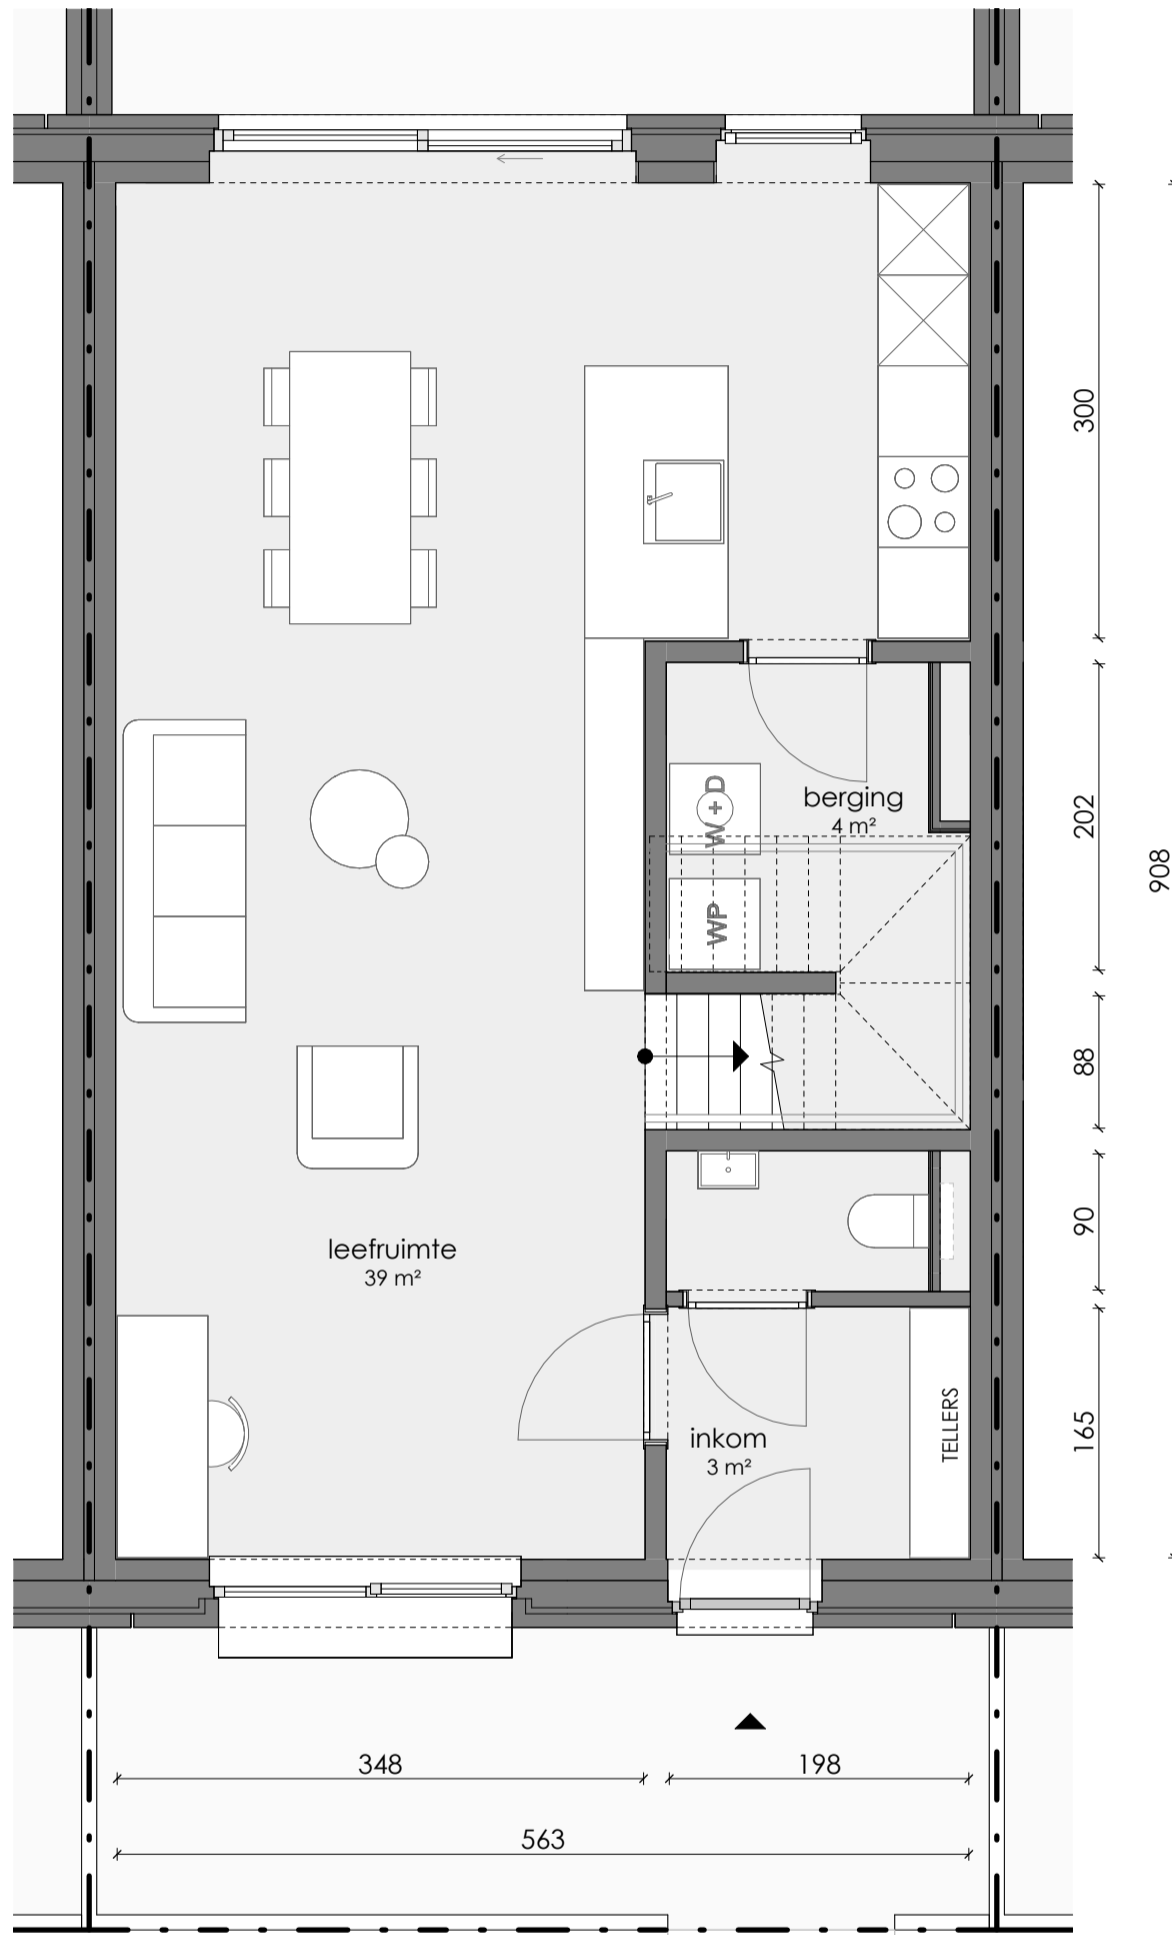

Voorgevel

Achtergevel

Situering

Gevelplan

Achtergevel

Voorgevel

Grondplan

Grondplan

Grondplan

Inplantingsplan

Situering

Gevelplan

Achtergevel

Voorgevel

Deze verkoopplannen zijn indicatief. Materialen, indeling en uitvoeringsdetails kunnen gewijzigd worden. Afwijkingen in maat ten opzichte van de plannen zijn mogelijk en zijn geen voorwerp voor prijsherzieningen. De indeling van de keuken en de badkamers wordt enkel ter illustratie meegedeeld. Meubilair toebehoren zijn illustratie en maken geen deel uit van de verkoopovereenkomst. De schaal is enkel representatief bij afdrup A3-formaat. Enkel de ondertekende verkoopdocumenten zijn bindend. Niet contractueel document.