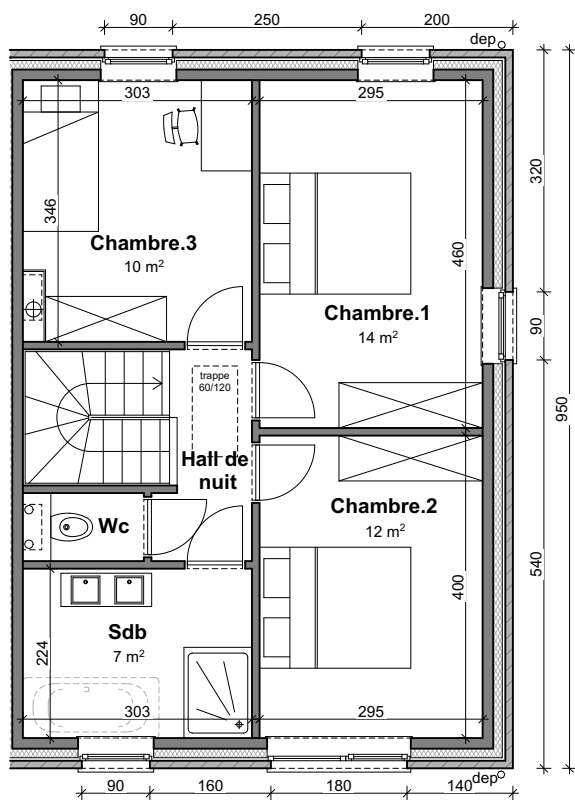

**LOT
39**

ANDERLUES

Maison 3 façades

3 chambres - surface brute : ± 190 m² - Terrain : ± 460 m²

Façade avant

Façade arrière

Façade latérale droite

Façades

Contactez Marie Compté
T 071 96 33 49
matexi.be - marie.compte@matexi.be

LOT 39

Vue en plan - Rez
Surface nette approximative : 53m²

LOT 39

Chambres - salle de bains

Surface nette approximative : 53m²

Grenier

Surface nette approximative : 26m²

Vue en plan - Etages