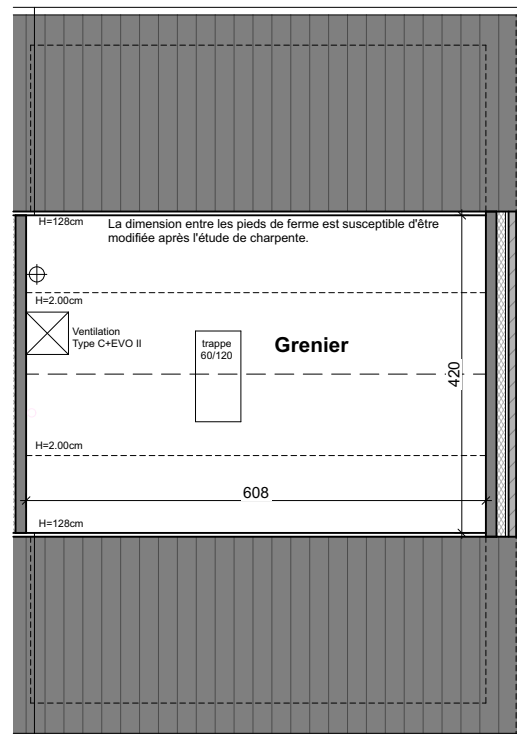

**LOT
39**

ANDERLUES

Maison 3 façades

3 chambres - surface brute : ± 190 m² - Terrain : ± 460 m²

Façade avant

Façade arrière

Façade latérale droite

Façades

Contactez Marie Compté
T 071 96 33 49
matexi.be - marie.compte@matexi.be

LOT 39

Vue en plan - Rez
Surface nette approximative : 53m²

LOT 39

Chambres - salle de bains

Surface nette approximative : 53m²

Grenier

Surface nette approximative : 26m²

Vue en plan - Etages