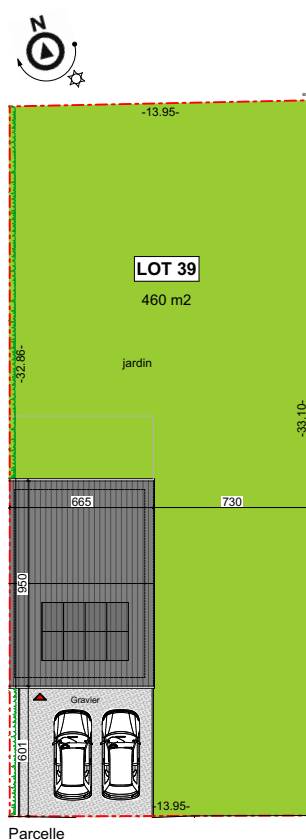

**LOT
39**

ANDERLUES

Maison 3 façades

3 chambres - surface brute : ± 190 m² - Terrain : ± 460 m²

Façade avant

Façade arrière

Façade latérale droite

Façades

Contactez Marie Compté
T 071 96 33 49
matexi.be - marie.compte@matexi.be

LOT 39

Vue en plan - Rez
Surface nette approximative : 53m²

LOT 39

Chambres - salle de bains

Surface nette approximative : 53m²

Grenier

Surface nette approximative : 26m²

Vue en plan - Etages