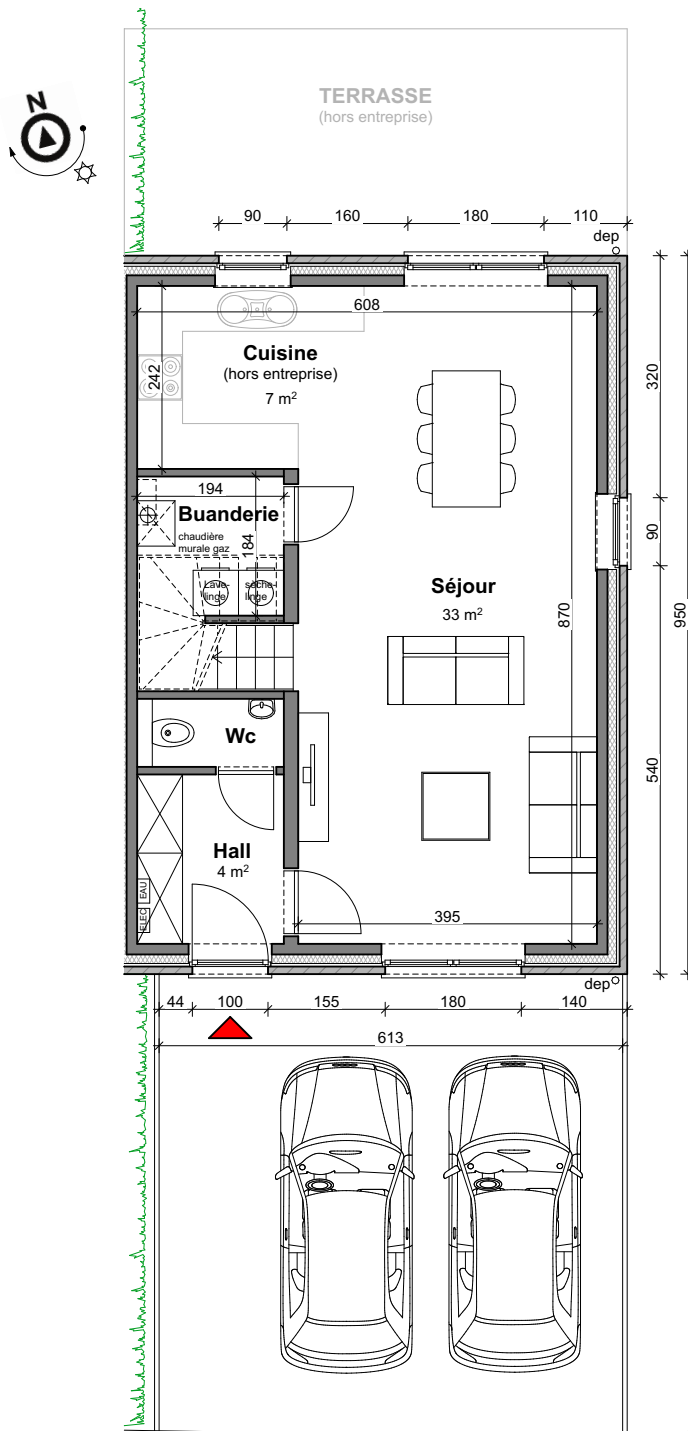

**LOT
39**

ANDERLUES

Maison 3 façades

3 chambres - surface brute : ± 190 m² - Terrain : ± 460 m²

Façade avant

Façade arrière

Façade latérale droite

Façades

Contactez Marie Compté
T 071 96 33 49
matexi.be - marie.compte@matexi.be

LOT 39

Vue en plan - Rez
Surface nette approximative : 53m²

LOT 39

Chambres - salle de bains

Surface nette approximative : 53m²

Grenier

Surface nette approximative : 26m²

Vue en plan - Etages