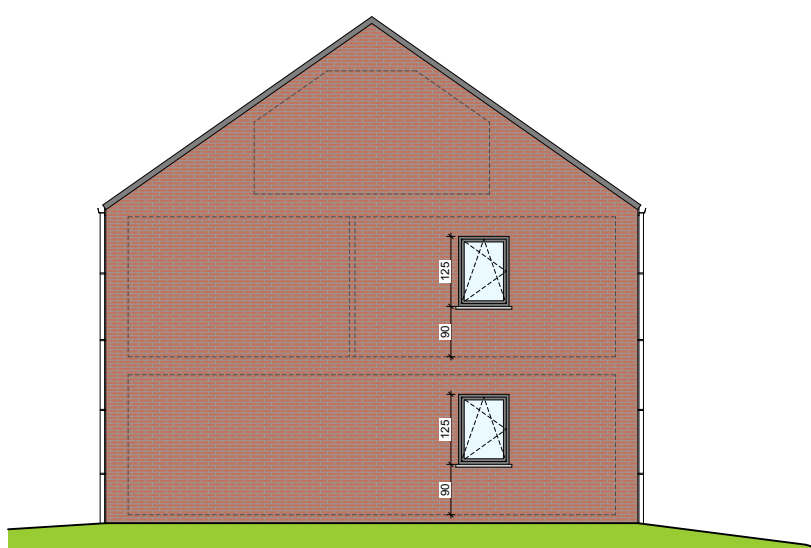

**LOT
39**

ANDERLUES

Maison 3 façades

3 chambres - surface brute : ± 190 m² - Terrain : ± 460 m²

Façade avant

Façade arrière

Façade latérale droite

Façades

Contactez Marie Compté
T 071 96 33 49
matexi.be - marie.compte@matexi.be

LOT 39

Vue en plan - Rez
Surface nette approximative : 53m²

LOT 39

Chambres - salle de bains

Surface nette approximative : 53m²

Grenier

Surface nette approximative : 26m²

Vue en plan - Etages