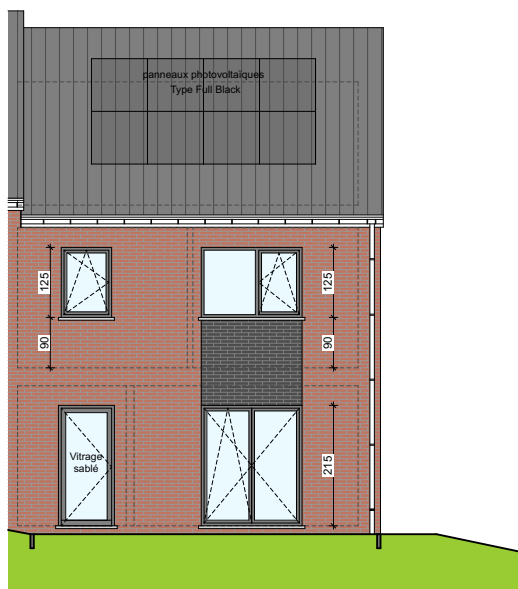

**LOT
39**

ANDERLUES

Maison 3 façades

3 chambres - surface brute : ± 190 m² - Terrain : ± 460 m²

Façade avant

Façade arrière

Façade latérale droite

Façades

Contactez Marie Compté
T 071 96 33 49
matexi.be - marie.compte@matexi.be

LOT 39

Vue en plan - Rez
Surface nette approximative : 53m²

LOT 39

Chambres - salle de bains

Surface nette approximative : 53m²

Grenier

Surface nette approximative : 26m²

Vue en plan - Etages