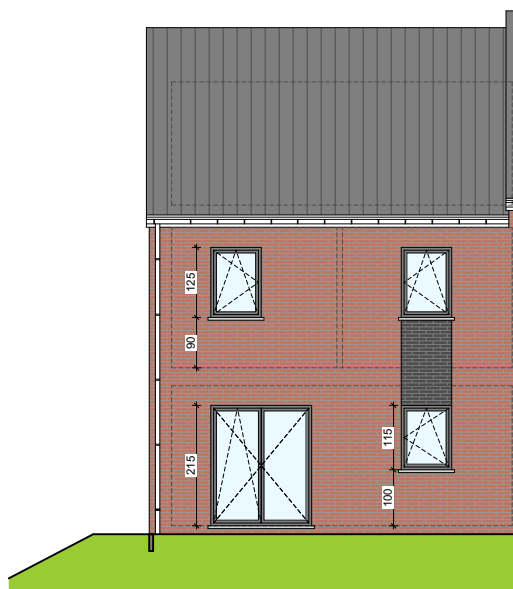

**LOT
39**

ANDERLUES

Maison 3 façades

3 chambres - surface brute : ± 190 m² - Terrain : ± 460 m²

Façade avant

Façade arrière

Façade latérale droite

Façades

Contactez Marie Compté
T 071 96 33 49
matexi.be - marie.compte@matexi.be

LOT 39

Vue en plan - Rez
Surface nette approximative : 53m²

LOT 39

Chambres - salle de bains

Surface nette approximative : 53m²

Grenier

Surface nette approximative : 26m²

Vue en plan - Etages