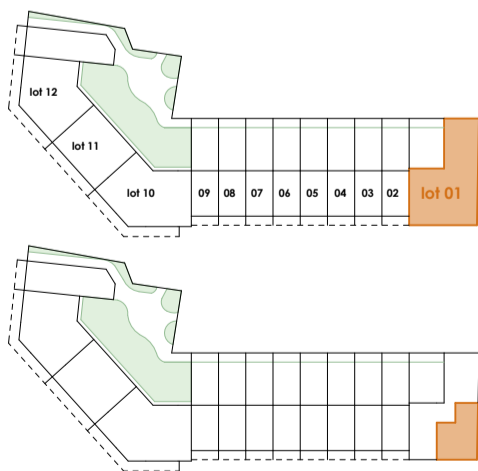

Situering

Gevelplan

Deze verkoopplannen zijn indicatief. Materialen, indeling en uitvoeringsdetails kunnen gewijzigd worden. Afwijkingen in maat ten opzichte van de plannen zijn mogelijk en zijn geen voorwerp voor prijsaanzieningen. De indeling van de keukens en badkamers wordt enkel ter illustratie meegedeeld. Meubilair en toebehoren zijn illustratief en maken geen deel uit van de verkoopovereenkomst. De schaal is enkel representatief bij afdruk op A3-formaat. Enkel de ondertekende verkoopdocumenten zijn bindend. Niet contractueel document

Grondplan