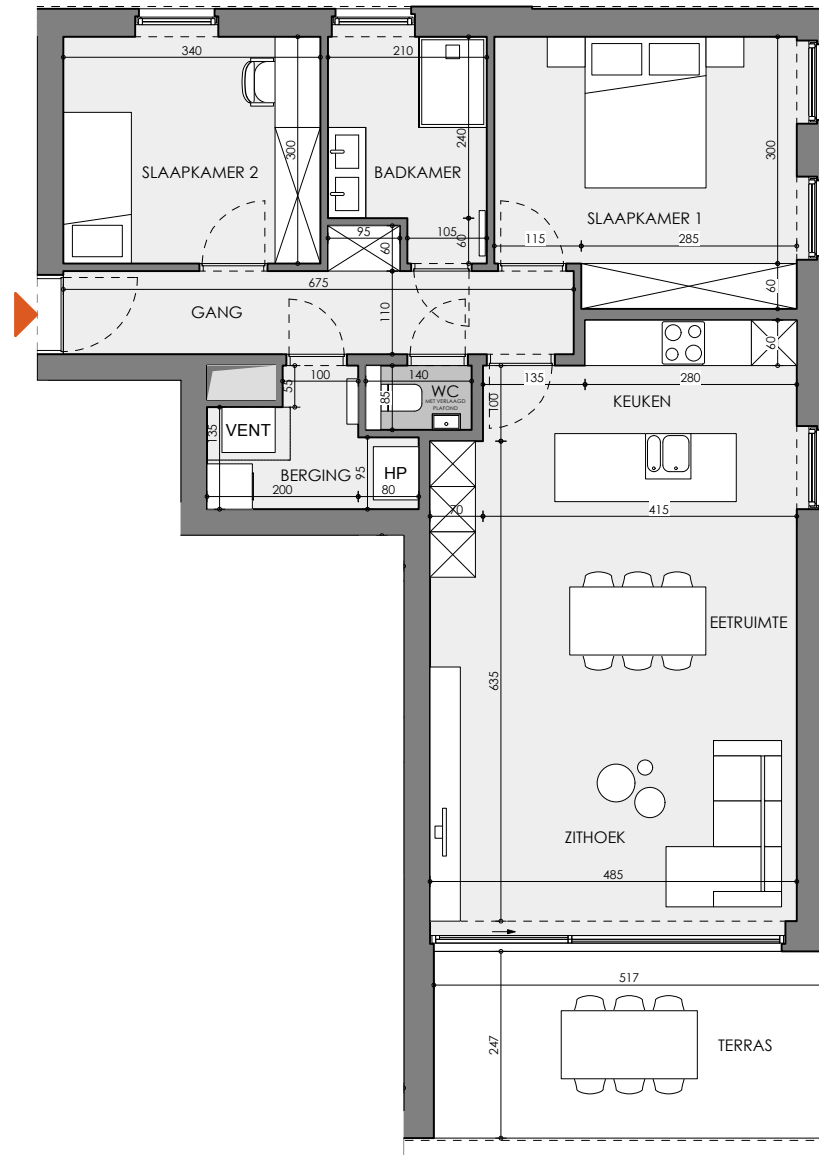

Plan (1/100)

Situering (1/750)

Voorgevel (1/250)

Rechterzijgevel (1/250)

Achtergevel (1/250)

Deze verkoopplannen zijn indicatief. Materialen, indeling en uitvoeringsdetails kunnen gewijzigd worden. Afwijkingen in maat ten opzichte van de plannen zijn mogelijk en zijn geen voorwerp voor prijsherzieningen. De indeling van de keuken en de badkamers wordt enkel ter illustratie meegedeeld. Meubilair en toebehoren zijn illustratief en maken geen deel uit van de verkoopovereenkomst. De schaal is enkel representatief bij afdruk op A3-formaat. Enkel de ondertekende verkoopdocumenten zijn bindend. Niet contractueel document.