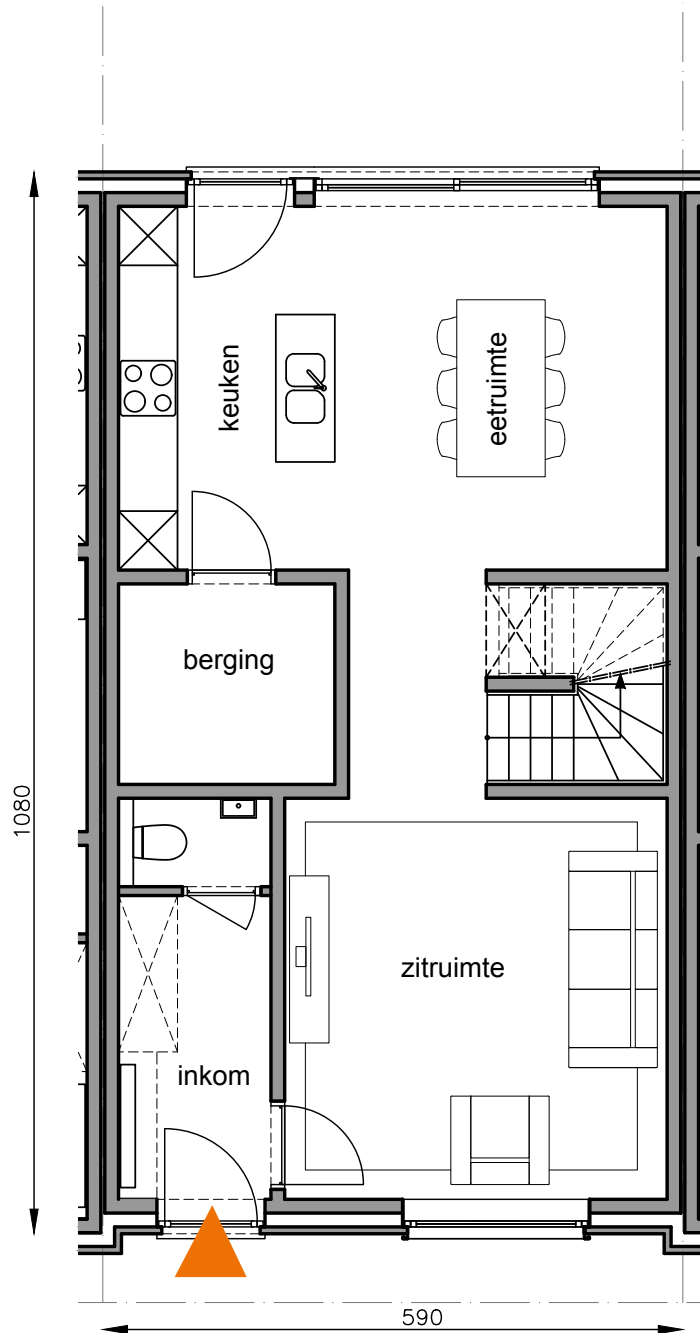

LOT B8

Gelijkvloers