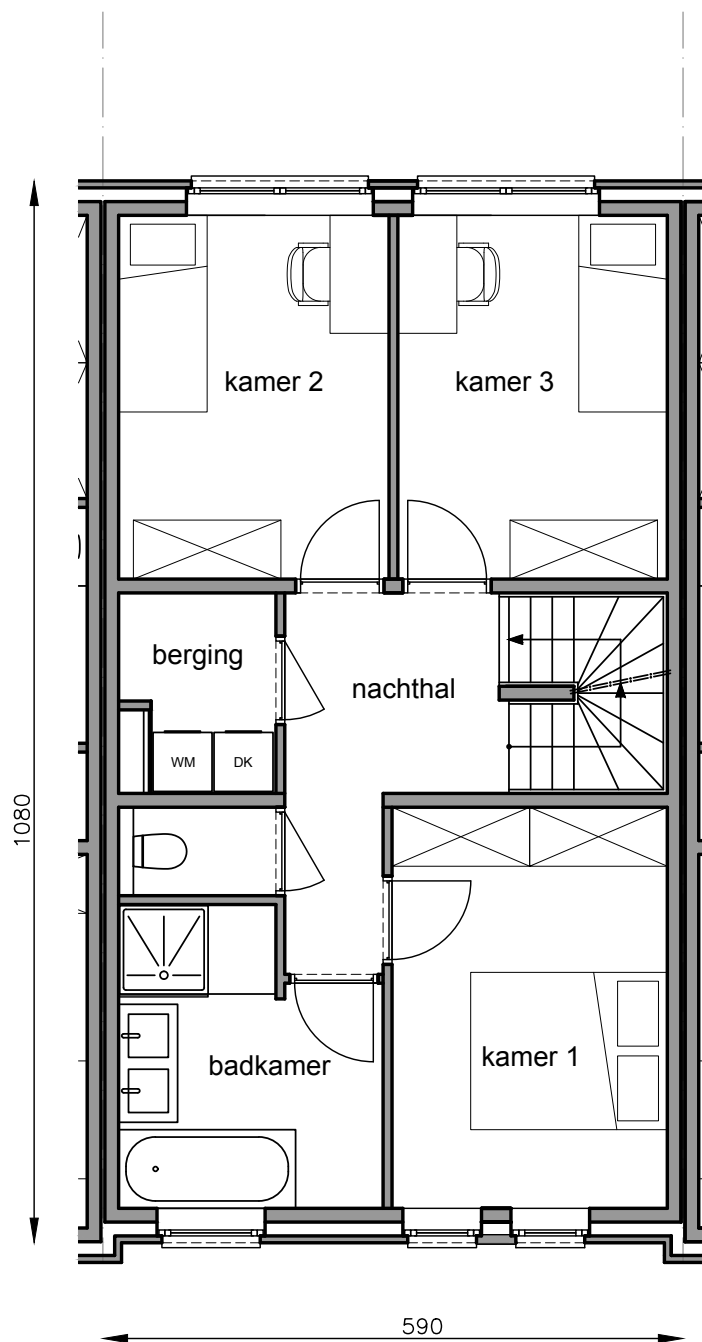

LOT
B8

Eerste verdieping

Contacteer Conny De Laet

03 808 16 46

www.matexi.be - antwerpen@matexi.be