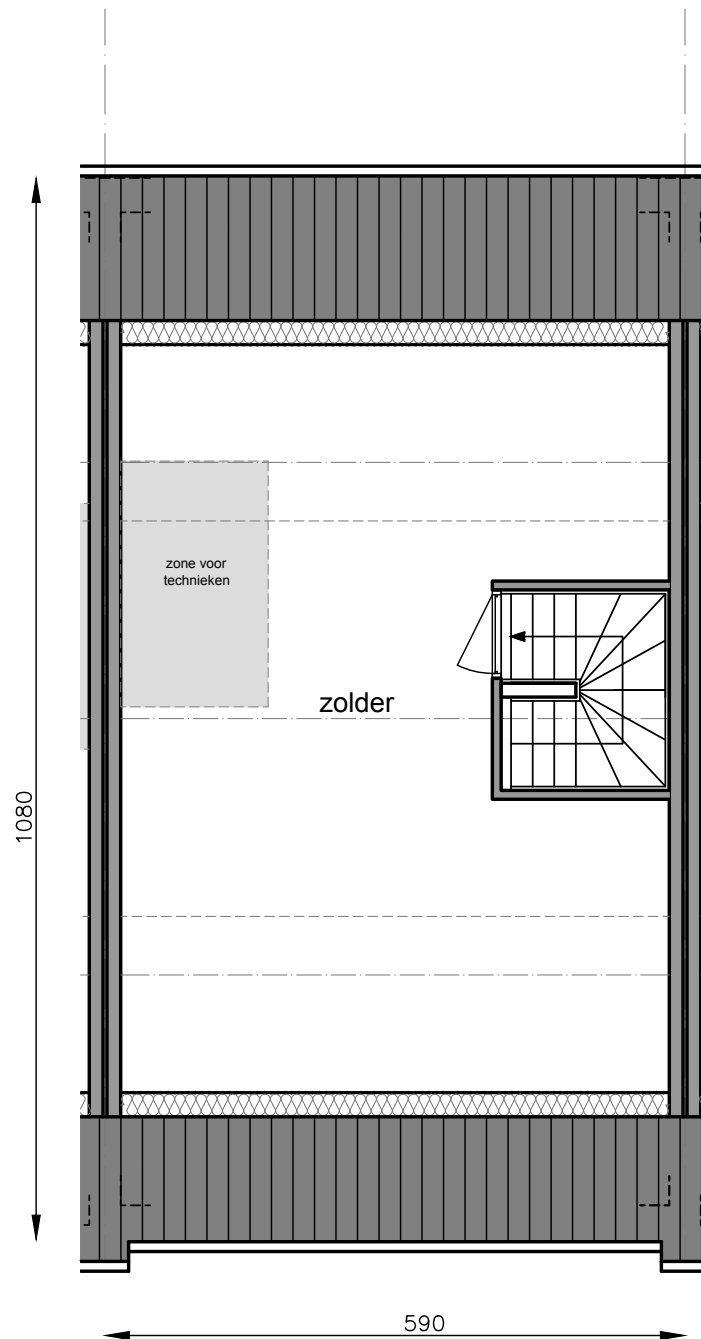

# **GESLOTEN BEBOUWING MET 3 SLAAPKAMERS**

Oppervlakte: 191 m<sup>2</sup>

Inclusief: ruime zolder

## Gelijkvloers

LOT  
B8

Eerste verdieping

Contacteer Conny De Laet

03 808 16 46

www.matexi.be - antwerpen@matexi.be

LOT  
B8

Zolder met vaste trap (optioneel af te werken)