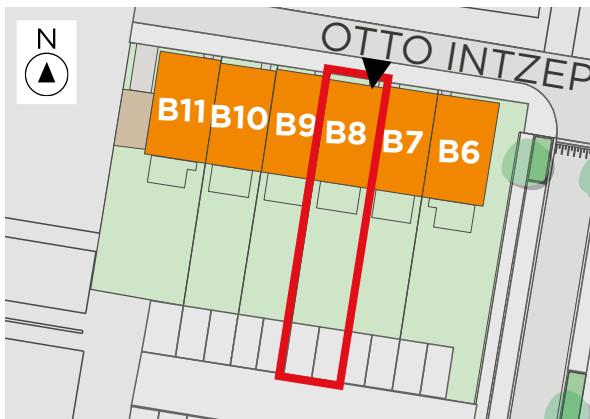

Voorgevel

Situering

Contacteer Conny De Laet

03 808 16 46

www.matexi.be - antwerpen@matexi.be