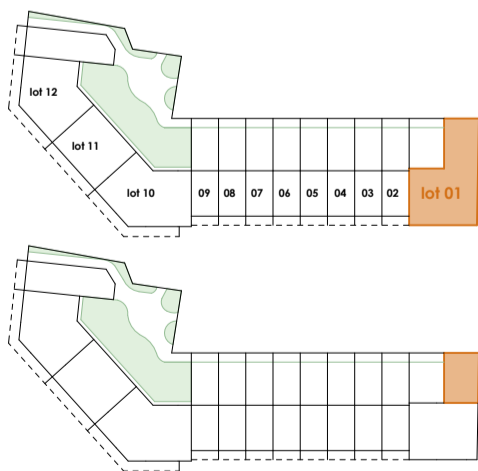

Situering

Gevelplan

Deze verkoopplannen zijn indicatief. Materialen, indeling en uitvoeringsdetails kunnen gewijzigd worden. Afwijkingen in maat ten opzichte van de plannen zijn mogelijk en zijn geen voorwerp voor prijsaanzieningen. De indeling van de keukens en badkamers wordt enkel ter illustratie meegedeeld. Meubilair en toebehoren zijn illustratief en maken geen deel uit van de verkoopovereenkomst. De schaal is enkel representatief bij afrukop A3-formaat. Enkel de ondertekende verkoopdocumenten zijn bindend. Niet contractueel document

Grondplan

Deze verkoopplannen zijn indicatief. Materialen, indeling en uitvoeringsdetails kunnen gewijzigd worden. Afwijkingen in maat ten opzichte van de plannen zijn mogelijk en zijn geen voorwerp voor prijsaanzieningen. De indeling van de keukens en badkamers wordt enkel ter illustratie meegedeeld. Meubilair en toebehoren zijn illustratief en maken geen deel uit van de verkoopovereenkomst. De schaal is enkel representatief bij afdruk op A3-formaat. Enkel de ondertekende verkoopdocumenten zijn bindend. Niet contractueel document