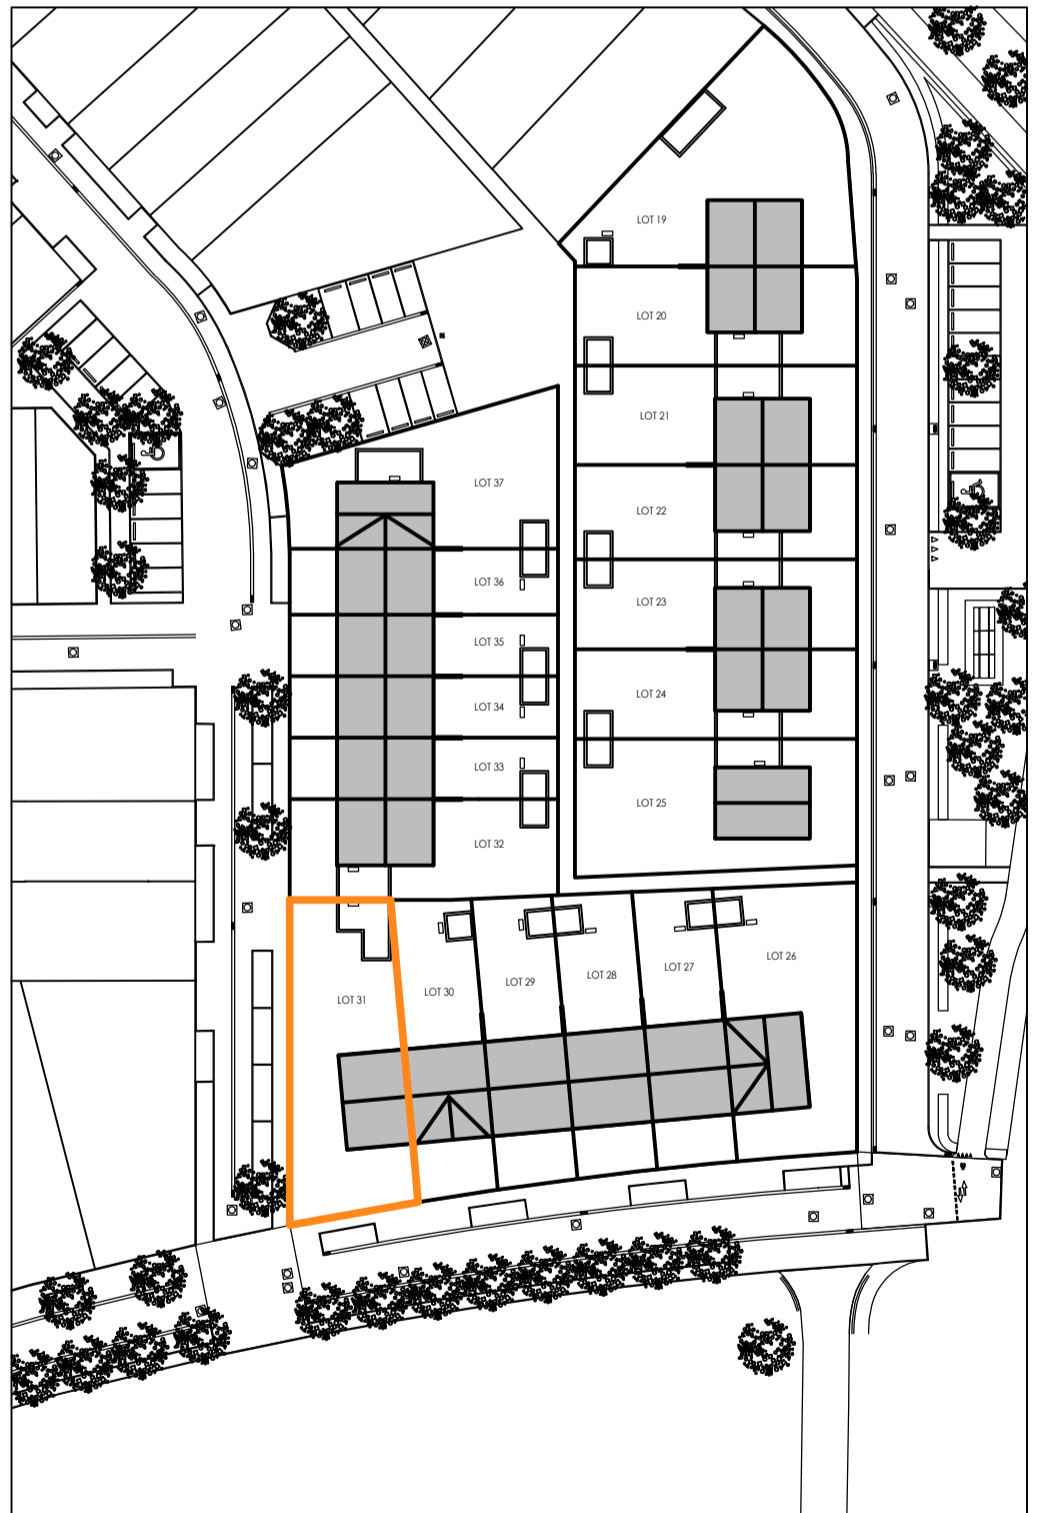

Inplanting

Deze verkoopplannen zijn indicatief. Materialen, indeling en uitvoeringsdetails kunnen gewijzigd worden. Afwijkingen in maat ten opzichte van de plannen zijn mogelijk en zijn geen voorwerp voor prijsherzieningen. De indeling van de keuken en de badkamers wordt enkel ter illustratie meegegeeld. Meubilair en toebehoren zijn illustratief en maken geen deel uit van de verkoopovereenkomst. De schaal is enkel representatief bij afdruk op A3-formaat. Enkel de ondertekende verkoopdocumenten zijn bindend. Niet contractueel document.

Matexi Projects NV
Franklin Rooseveltlaan 180
8790 Waregem

BVBA Architectenbureau Griet Vanhove
Schoordam 10
9920 Lievegem

verantwoordelijke: Griet Vanhove