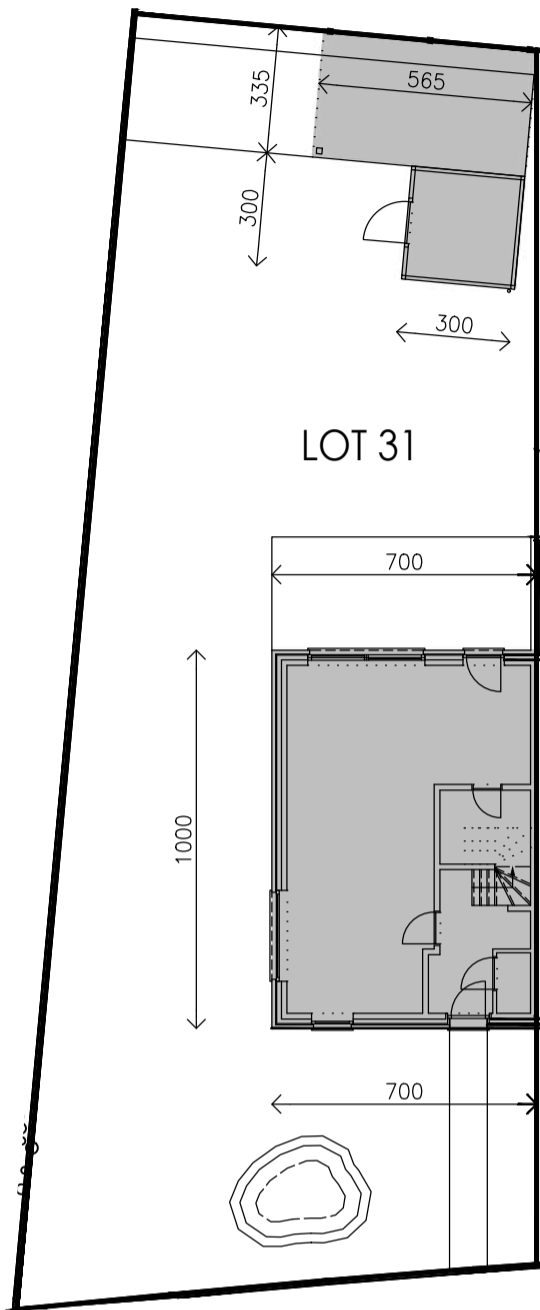

Inplanting

Deze verkoopplannen zijn indicatief. Materialen, indeling en uitvoeringsdetails kunnen gewijzigd worden. Afwijkingen in maat ten opzichte van de plannen zijn mogelijk en zijn geen voorwerp voor prijsherzieningen. De indeling van de keuken en de badkamers wordt enkel ter illustratie meegegeeld. Meubilair en toebehoren zijn illustratief en maken geen deel uit van de verkoopovereenkomst. De schaal is enkel representatief bij afdruk op A3-formaat. Enkel de ondertekende verkoopdocumenten zijn bindend. Niet contractueel document.

Matexi Projects NV
Franklin Rooseveltlaan 180
8790 Waregem

BVBA Architectenbureau Griet Vanhove
Schoordam 10
9920 Lievegem

verantwoordelijke: Griet Vanhove