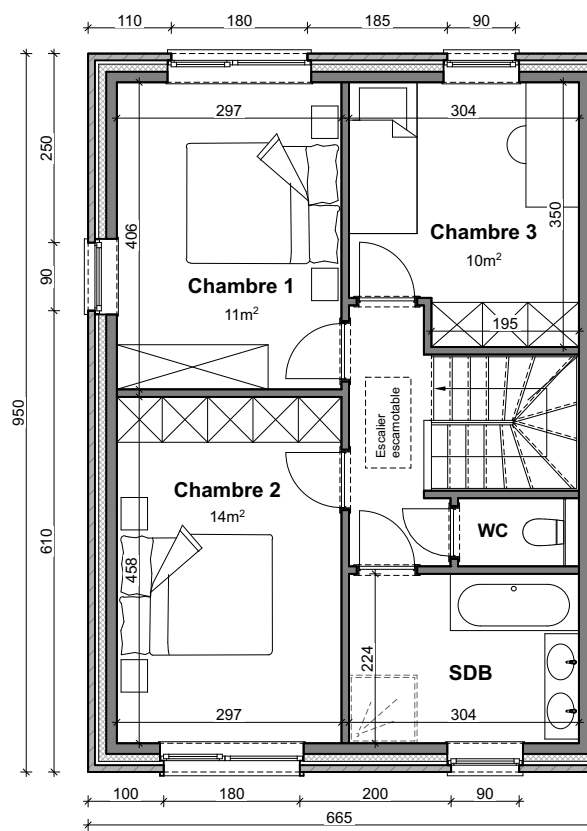

**LOT
52**

ATH - JARDINS DE ROSELLE

Maison 3 façades

3 chambres - superficie : $\pm 147 \text{ m}^2$ - Terrain : $\pm 370 \text{ m}^2$

Façade avant

Façade arrière

Façade latérale gauche

Parcelle

Façades

Contactez Fanny Vantongelen

T 068 48 02 73

matexi.be - fanny.vantongelen@matexi.be

LOT 52

Vue en plan - Rez
Surface nette approximative : 53m²

LOT 52

Vue en plan - Etage
Surface nette approximative : 53m²