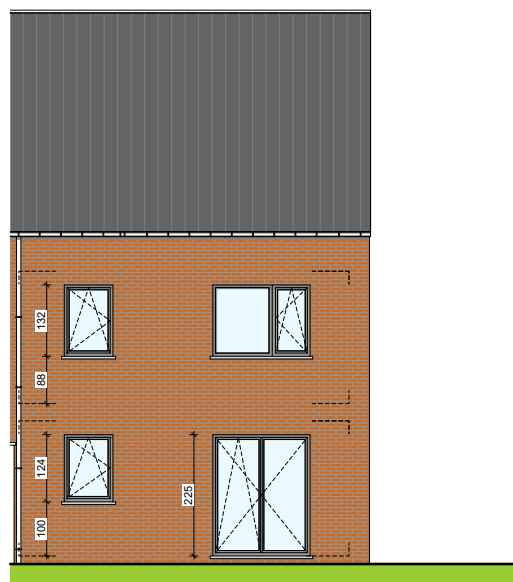

**LOT
52**

ATH - JARDINS DE ROSELLE

Maison 3 façades

3 chambres - superficie : $\pm 147 \text{ m}^2$ - Terrain : $\pm 370 \text{ m}^2$

Façade avant

Façade arrière

Façade latérale gauche

Parcelle

Façades

Contactez Fanny Vantongelen

T 068 48 02 73

matexi.be - fanny.vantongelen@matexi.be

LOT 52

Vue en plan - Rez
Surface nette approximative : 53m²

LOT 52

Vue en plan - Etage
Surface nette approximative : 53m²