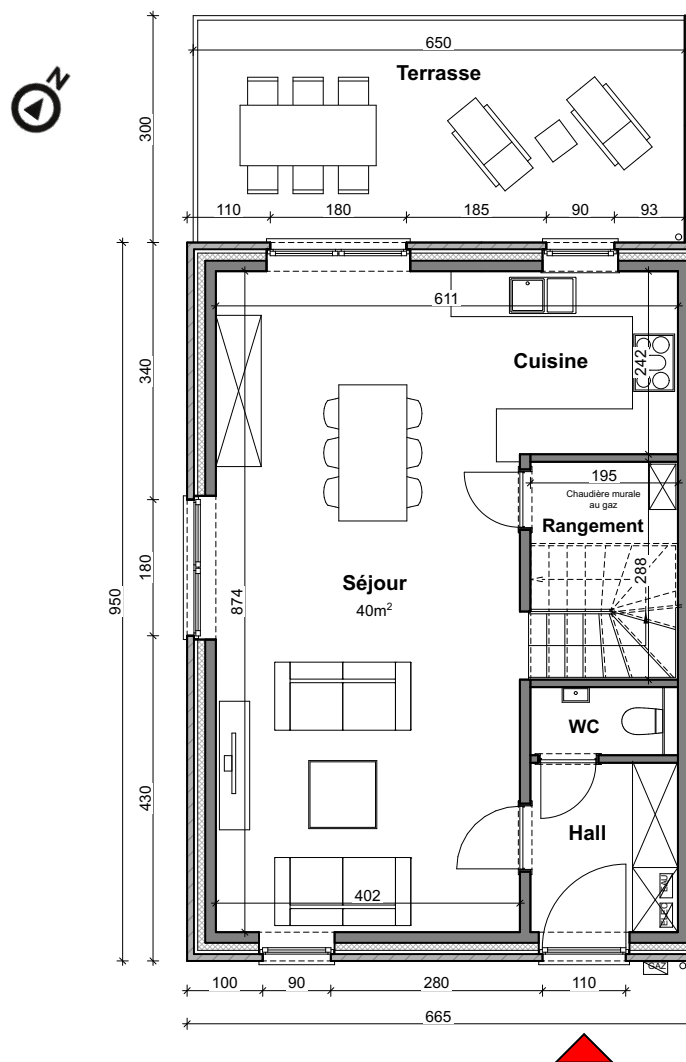

**LOT
52**

ATH - JARDINS DE ROSELLE

Maison 3 façades

3 chambres - superficie : $\pm 147 \text{ m}^2$ - Terrain : $\pm 370 \text{ m}^2$

Façade avant

Façade arrière

Façade latérale gauche

Parcelle

Façades

Contactez Fanny Vantongelen

T 068 48 02 73

matexi.be - fanny.vantongelen@matexi.be

LOT 52

Vue en plan - Rez
Surface nette approximative : 53m²

LOT 52

Vue en plan - Etage
Surface nette approximative : 53m²