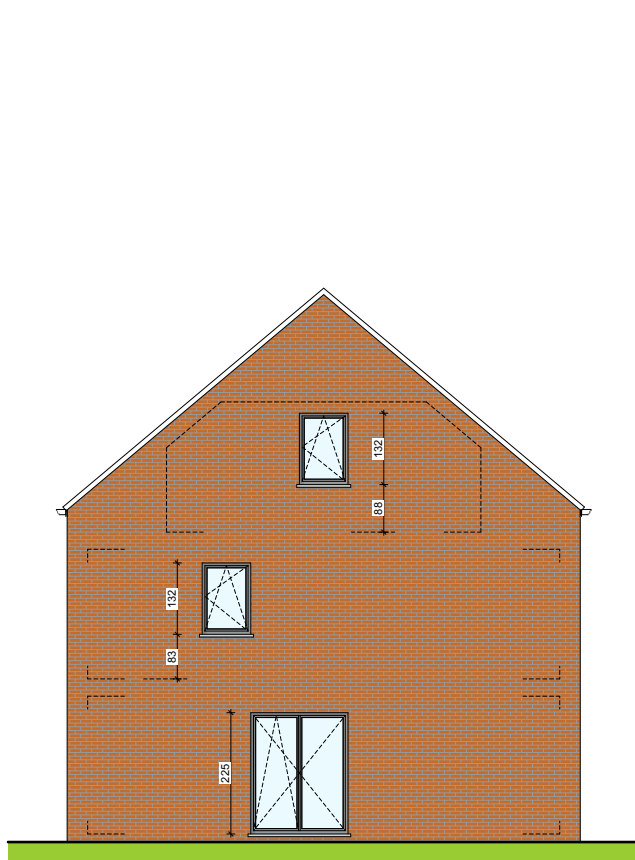

**LOT
52**

ATH - JARDINS DE ROSELLE

Maison 3 façades

3 chambres - superficie : $\pm 147 \text{ m}^2$ - Terrain : $\pm 370 \text{ m}^2$

Façade avant

Façade arrière

Façade latérale gauche

Parcelle

Façades

Contactez Fanny Vantongelen

T 068 48 02 73

matexi.be - fanny.vantongelen@matexi.be

LOT 52

Vue en plan - Rez
Surface nette approximative : 53m²

LOT 52

Vue en plan - Etage
Surface nette approximative : 53m²