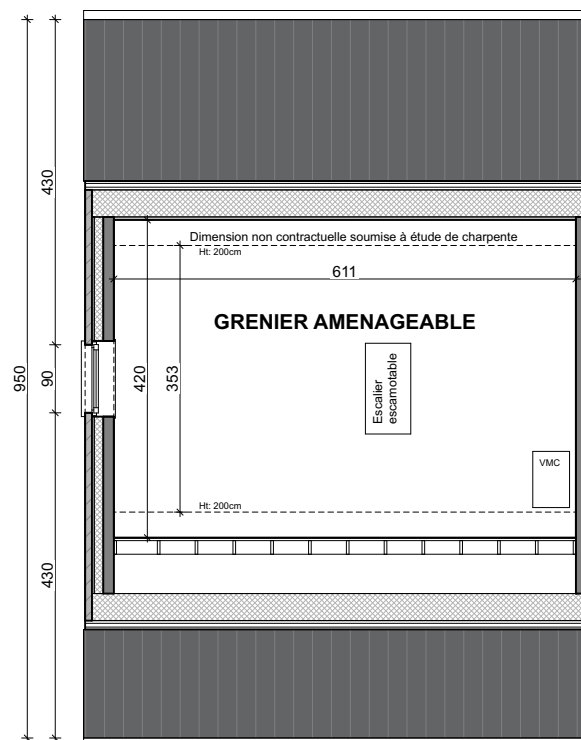

LOT 52

Vue en plan - Combles