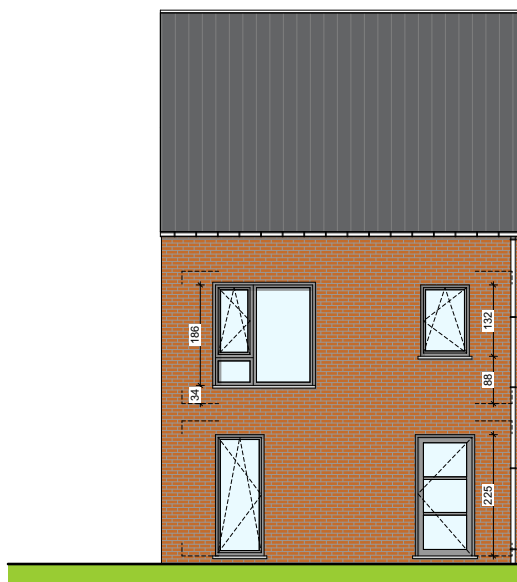

**LOT
52**

ATH - JARDINS DE ROSELLE

Maison 3 façades

3 chambres - superficie : $\pm 147 \text{ m}^2$ - Terrain : $\pm 370 \text{ m}^2$

Façade avant

Façade arrière

Façade latérale gauche

Parcelle

Façades

Contactez Fanny Vantongelen

T 068 48 02 73

matexi.be - fanny.vantongelen@matexi.be

LOT 52

Vue en plan - Rez
Surface nette approximative : 53m²

LOT 52

Vue en plan - Etage
Surface nette approximative : 53m²