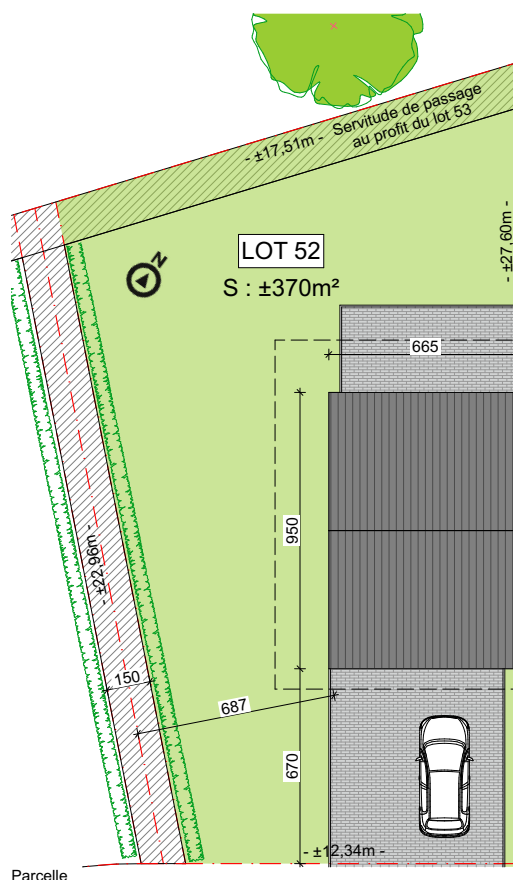

**LOT
52**

ATH - JARDINS DE ROSELLE

Maison 3 façades

3 chambres - superficie : $\pm 147 \text{ m}^2$ - Terrain : $\pm 370 \text{ m}^2$

Façade avant

Façade arrière

Façade latérale gauche

Parcelle

Façades

Contactez Fanny Vantongelen

T 068 48 02 73

matexi.be - fanny.vantongelen@matexi.be

LOT 52

Vue en plan - Rez
Surface nette approximative : 53m²

LOT 52

Vue en plan - Etage
Surface nette approximative : 53m²