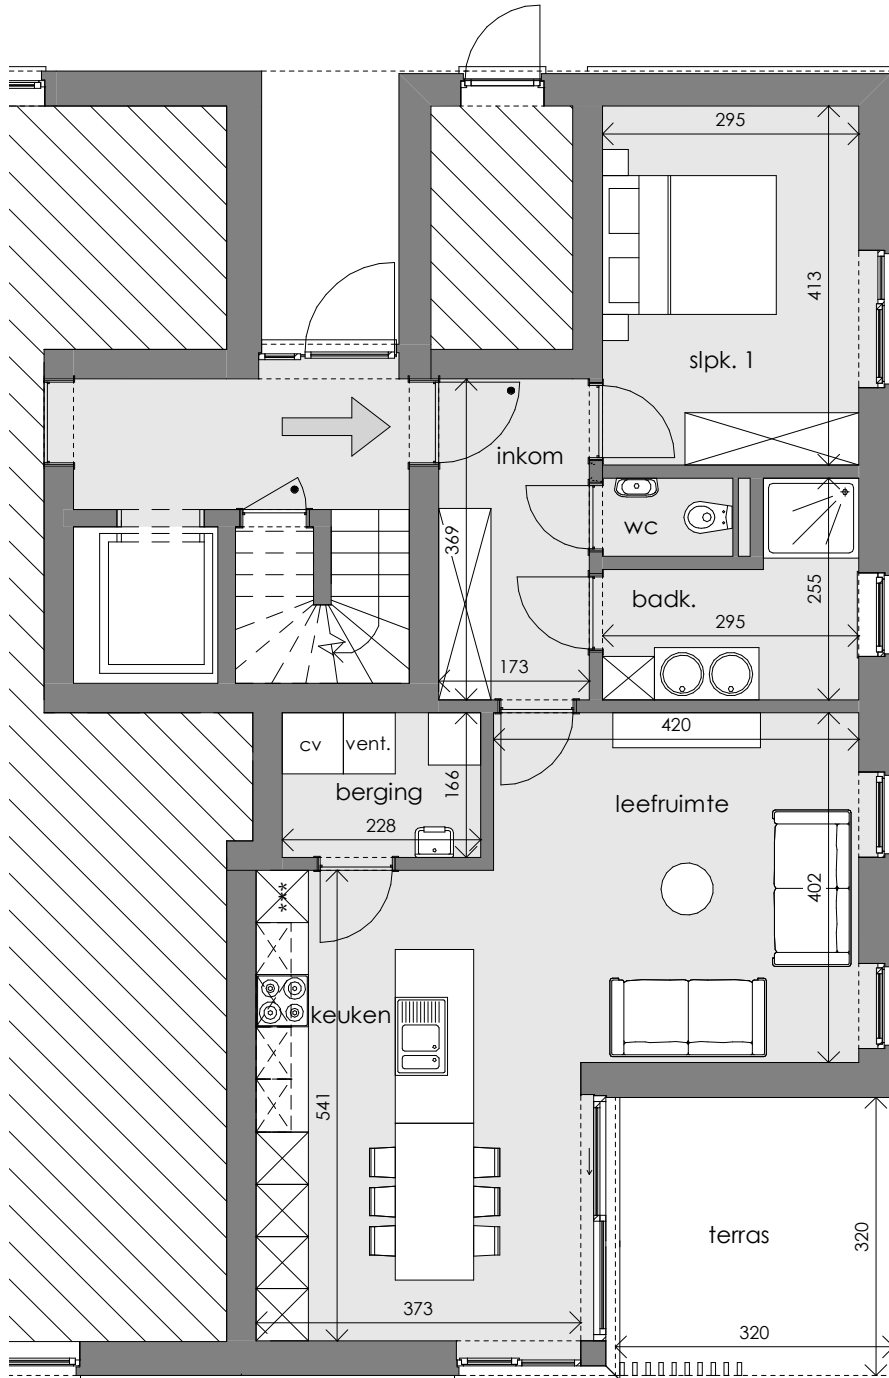

ZONHOVEN KLEINE HEMMENWEG

APPARTEMENT GELIJKVLOERS B04.02 MET 1 SLAAPKAMER

Inclusief: gemeenschappelijke fietsenberging en terras

Gelijkvloers

Deze tekeningen geven een indruk v.h. project. Materialen, indeling, uitvoeringsdetails kunnen gewijzigd worden. Niet contractueel document in toep. van art. 5.2.6. VCRO: Vg - Wg gdv - gvkr - Vv. EPB-attest beschikbaar binnen 6 maanden na voorlopige oplevering.