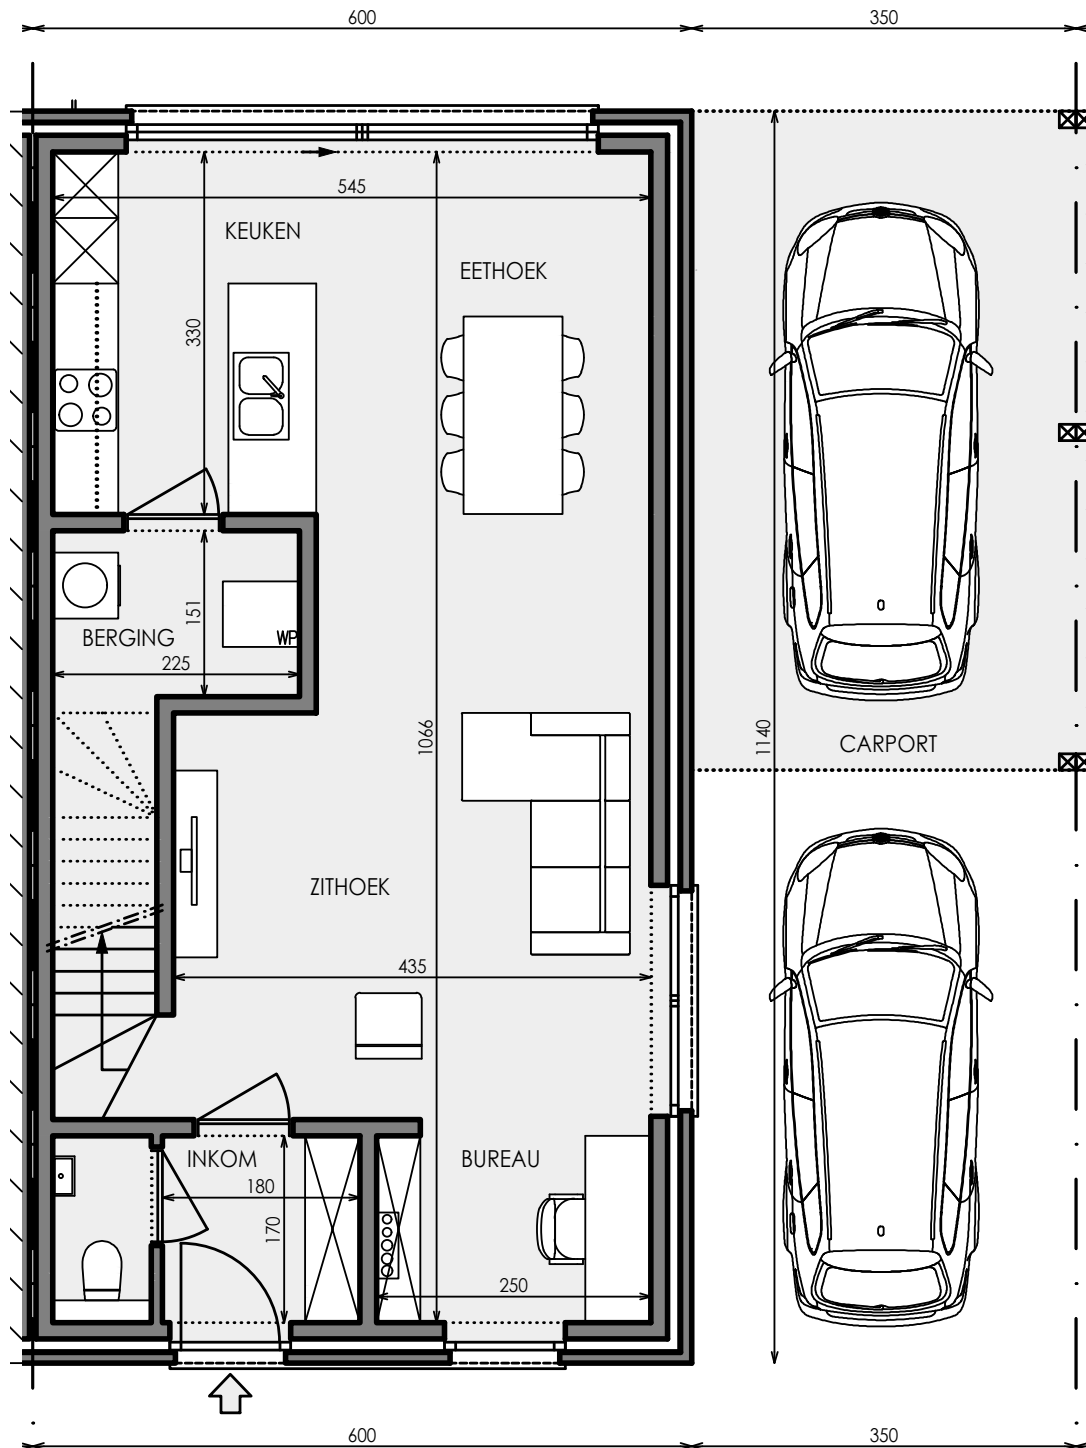

LOT 44

Gelijkvloers