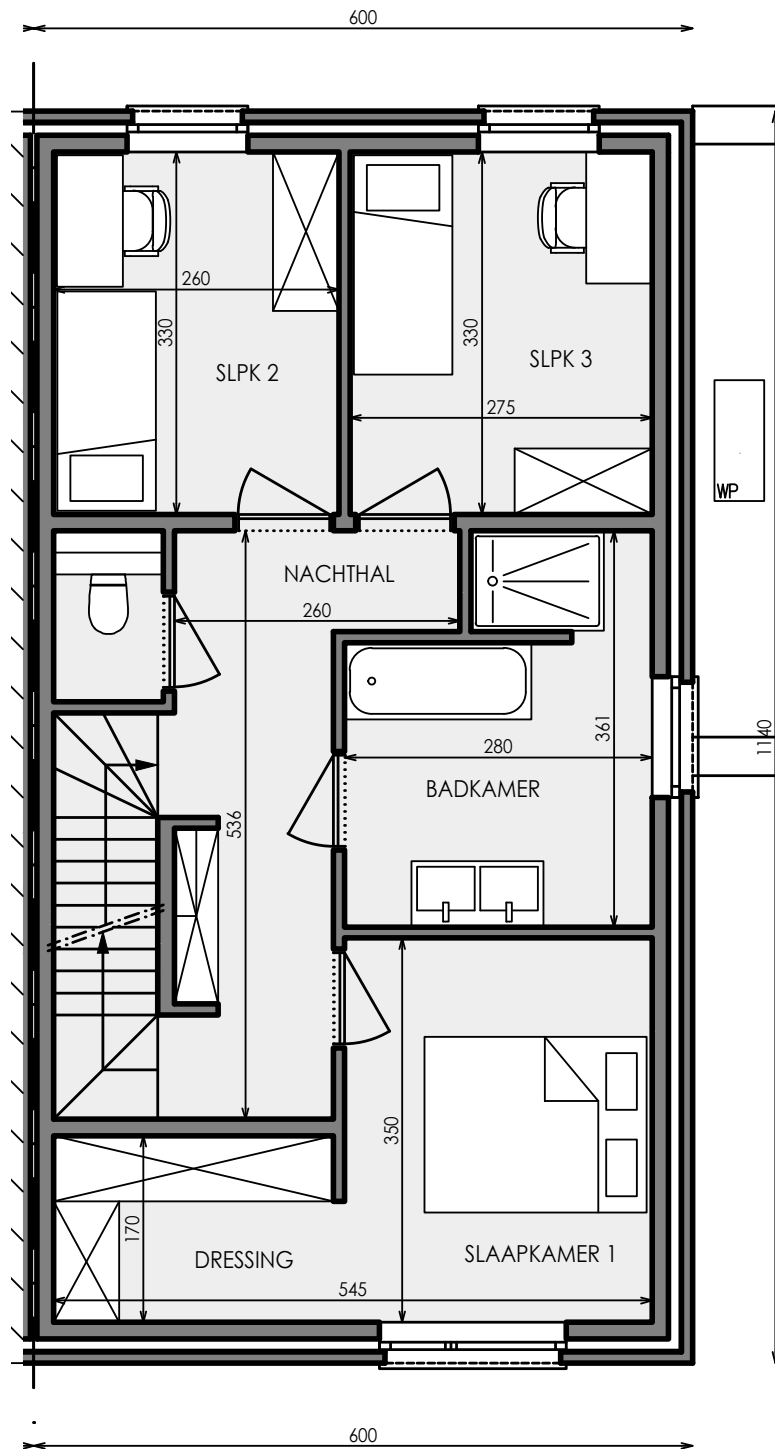

LOT
44

Eerste verdieping