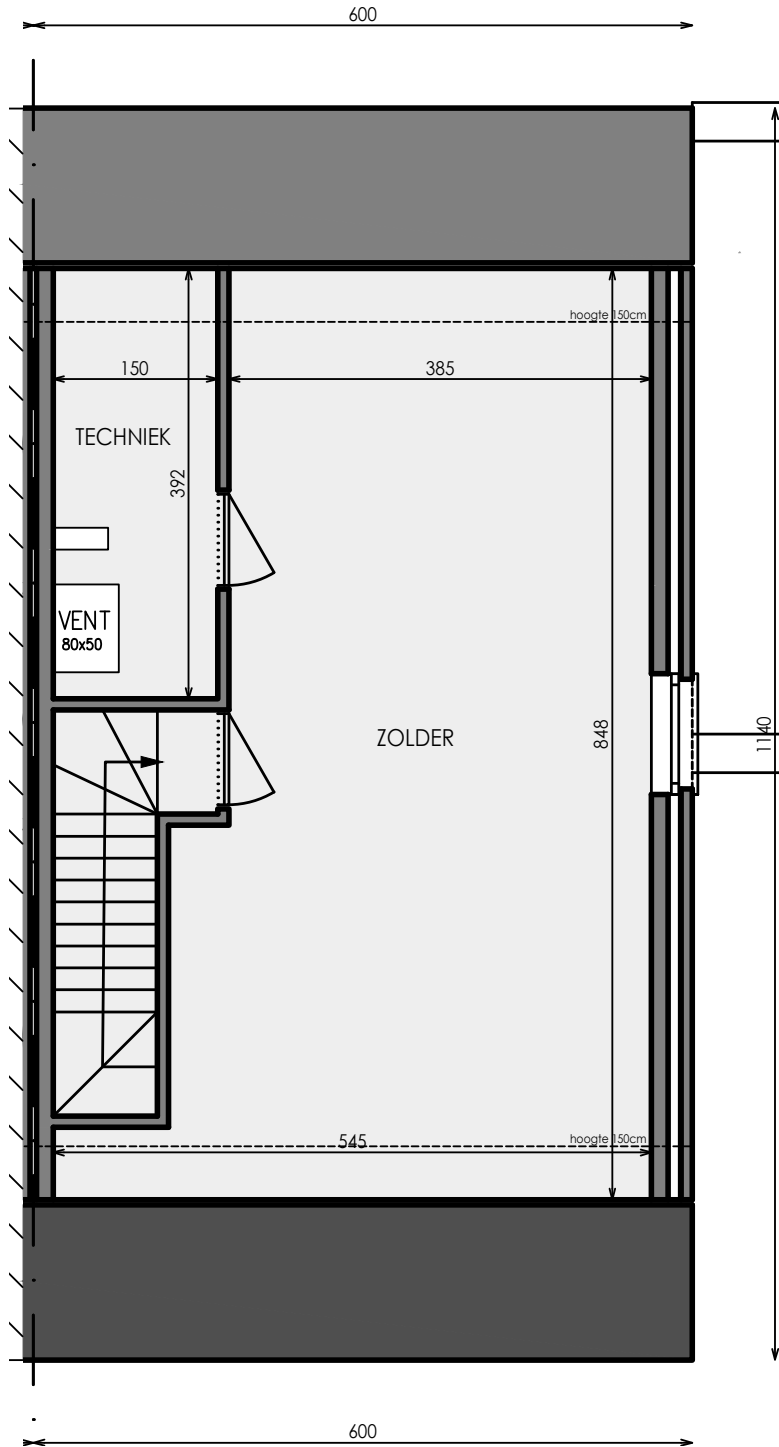

LOT 44

Zolder