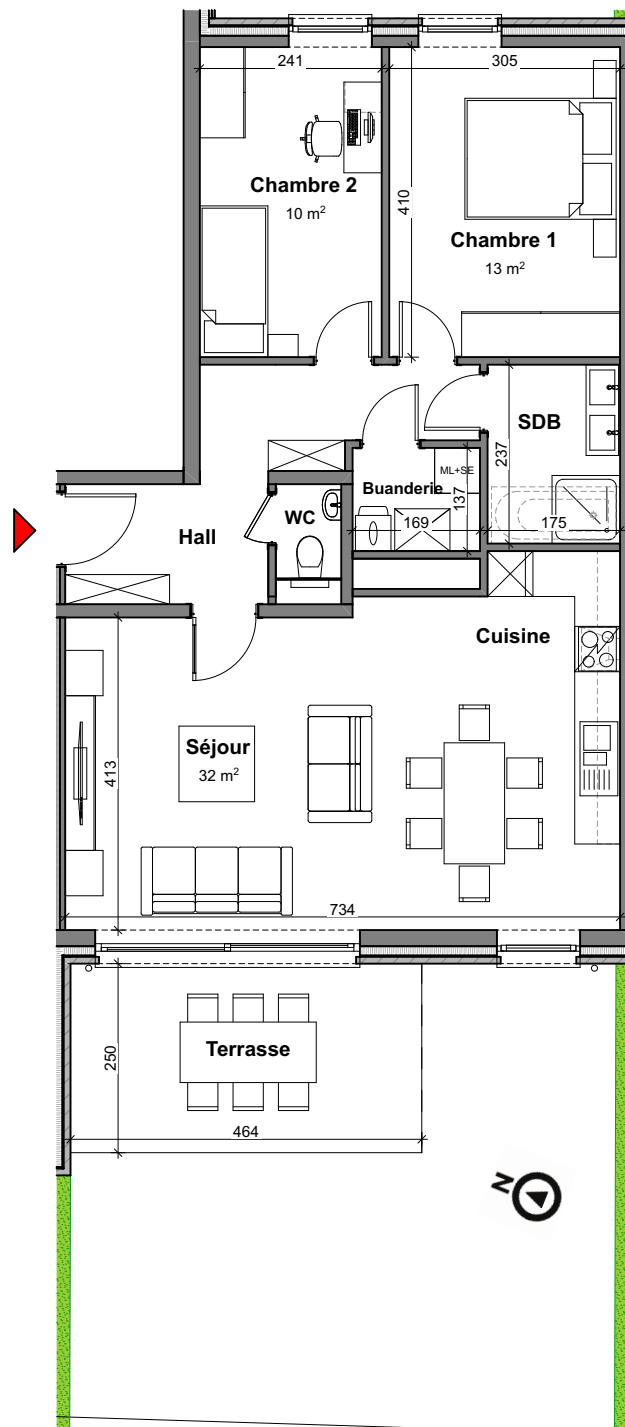

APP B.O.4

Vue en plan