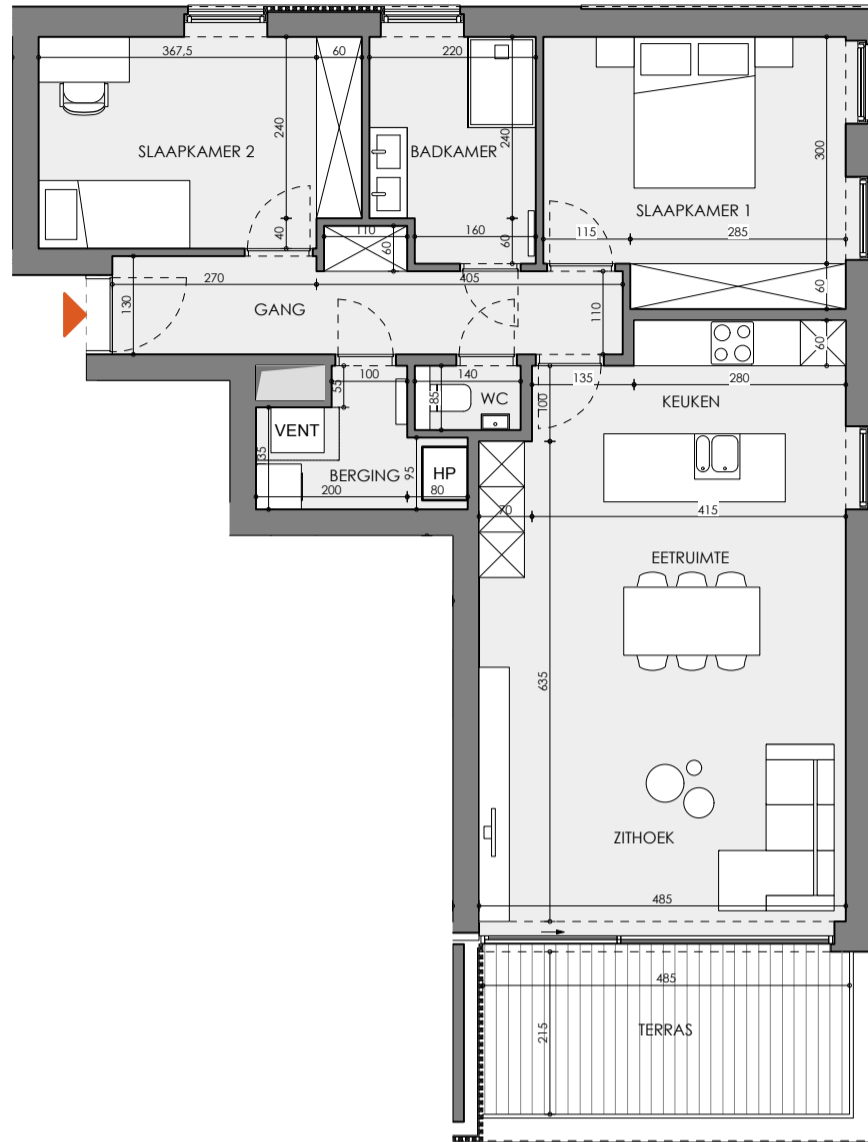

Plan (1/100)

Situering (1/750)

Voorgevel (1/250)

Rechterzijgevel (1/250)

Achtergevel (1/250)

Deze verkoopplannen zijn indicatief. Materialen, indeling en uitvoeringsdetails kunnen gewijzigd worden. Afwijkingen in maat ten opzichte van de plannen zijn mogelijk en zijn geen voorwerp voor prijsherzieningen. De indeling van de keuken en de badkamers wordt enkel ter illustratie meegedeeld. Meubilair en toebehoren zijn illustratief en maken geen deel uit van de verkoopovereenkomst. De schaal is enkel representatief bij afdruk op A3-formaat. Enkel de ondertekende verkoopdocumenten zijn bindend. Niet contractueel document.