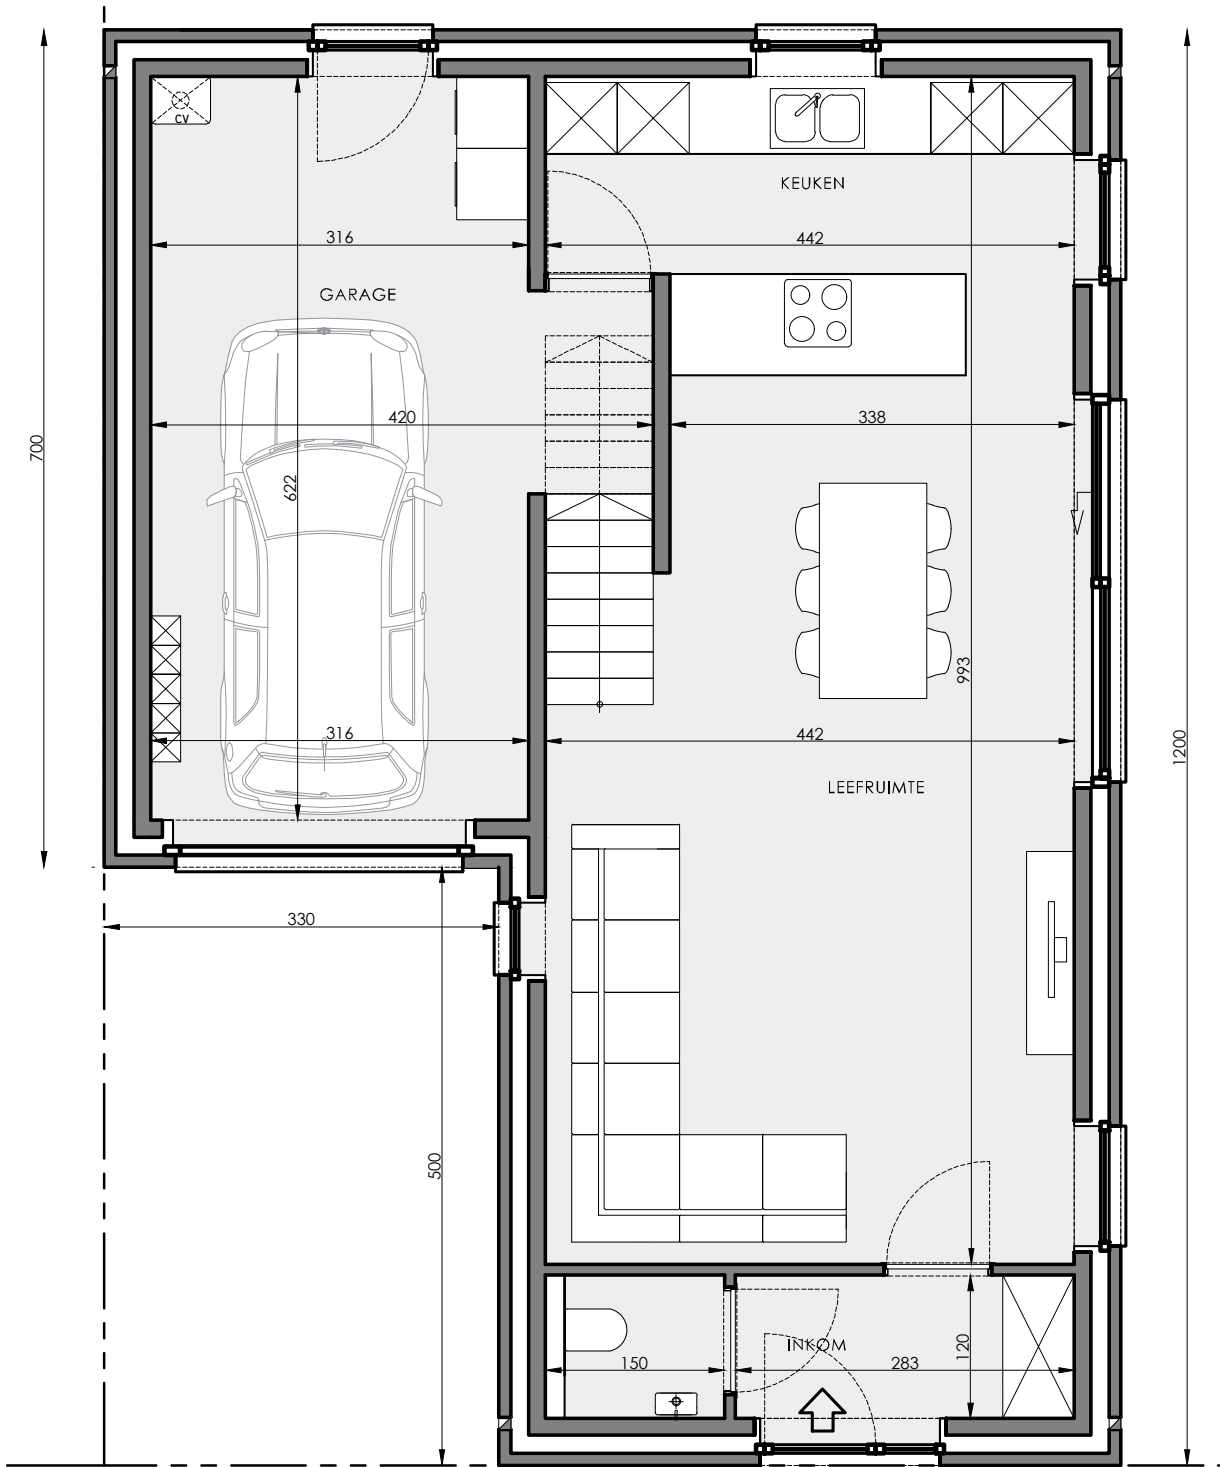

LOT 19

Gelijkvloers