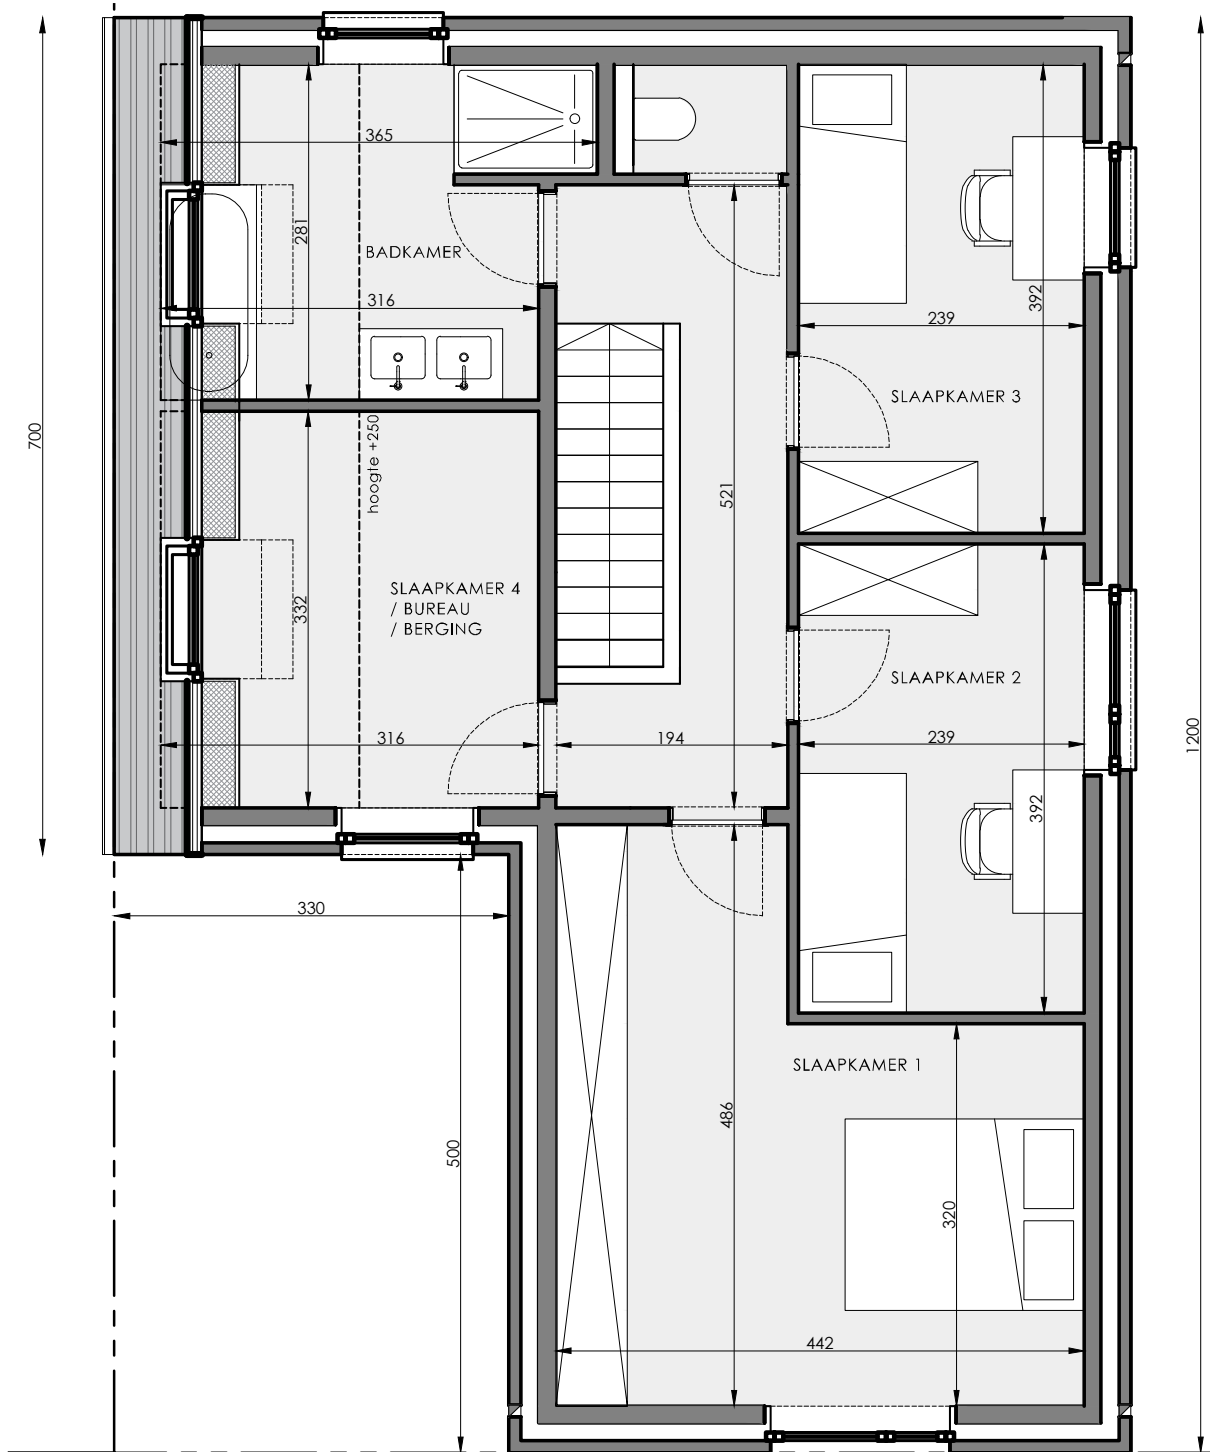

IZEGEM HAZELAARSTRAAT

**LOT
19**

OPEN BEBOUWING MET 3 SLAAPKAMERS

Oppervlakte perceel: 240 m²

Inclusief: inpandige garage

Vorgevel

Achtergevel

Zijgevel links

Eerste verdieping