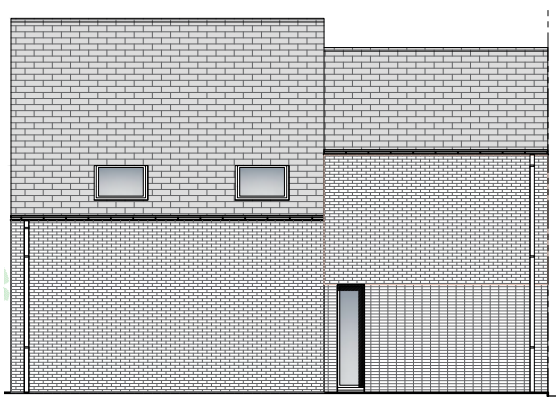

IZEGEM HAZELAARSTRAAT

**LOT
19**

OPEN BEBOUWING MET 3 SLAAPKAMERS

Oppervlakte perceel: 240 m²

Inclusief: inpandige garage

Vorgevel

Achtergevel

Zijgevel links

Zijgevel rechts

Contacteer onze sales consultant

051 28 03 67

matexi.be - westvlaanderen@matexi.be

MATEXI

LOT 19

Gelijkvloers

LOT 19

Eerste verdieping