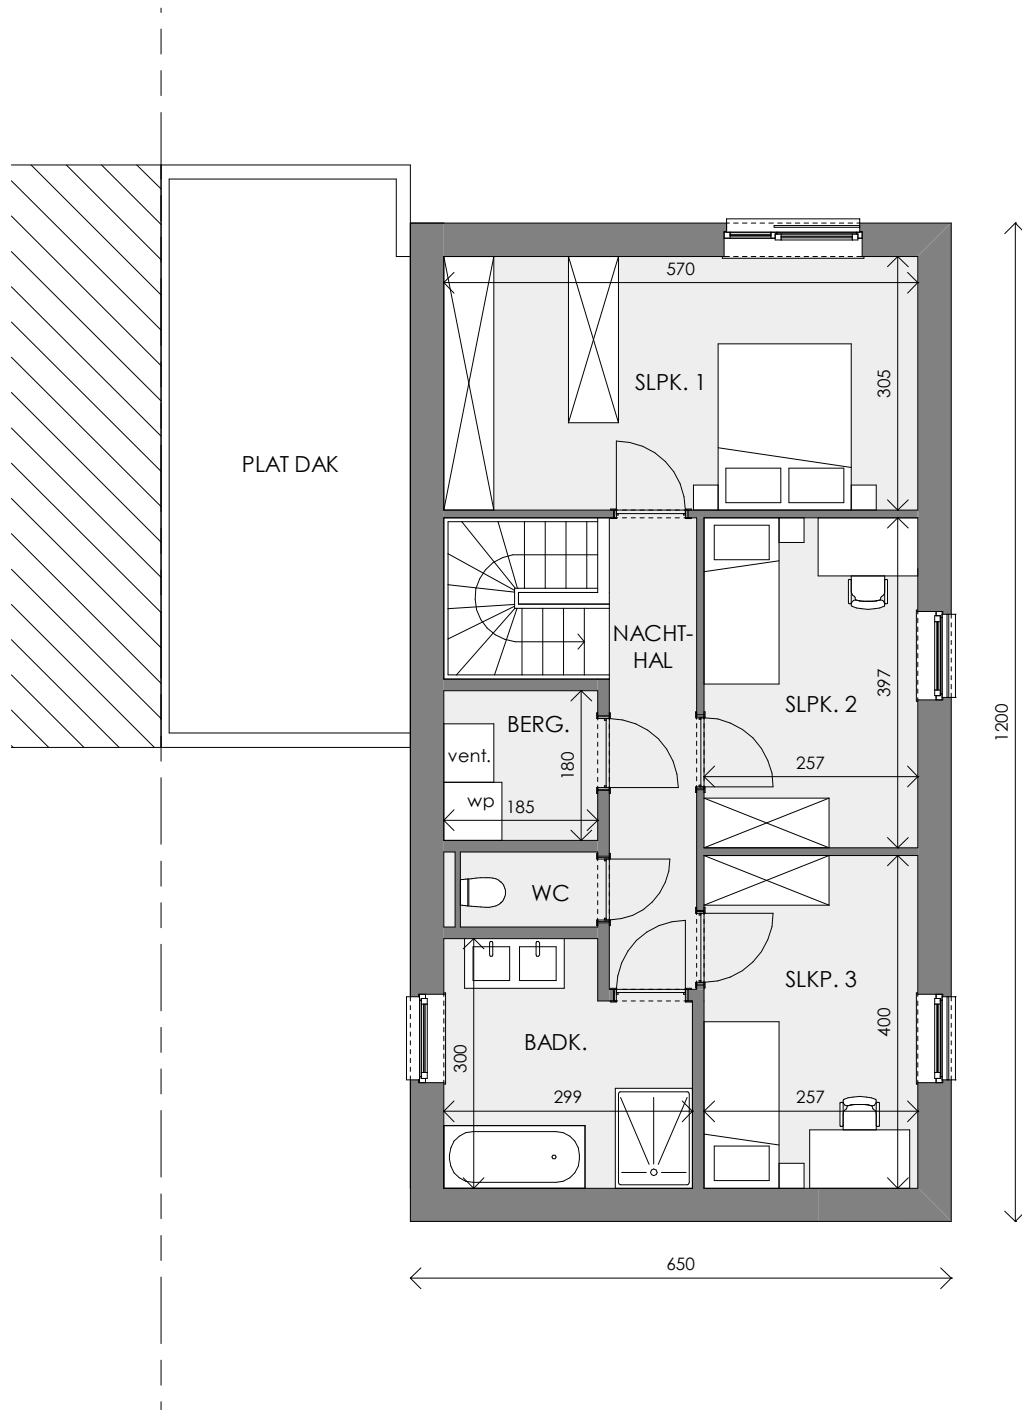

ZONHOVEN KLEINE HEMMENWEG

**LOT
30**

OPEN BEBOUWING MET 3 SLAAPKAMERS

Inclusief: carport en fietsenstalling
Grondoppervlakte: 452 m²

Gelijkvloers

Contacteer Inge Vancluyssen
011 98 81 93
matexi.be - limburg@matexi.be

LOT 30

Eerste verdieping