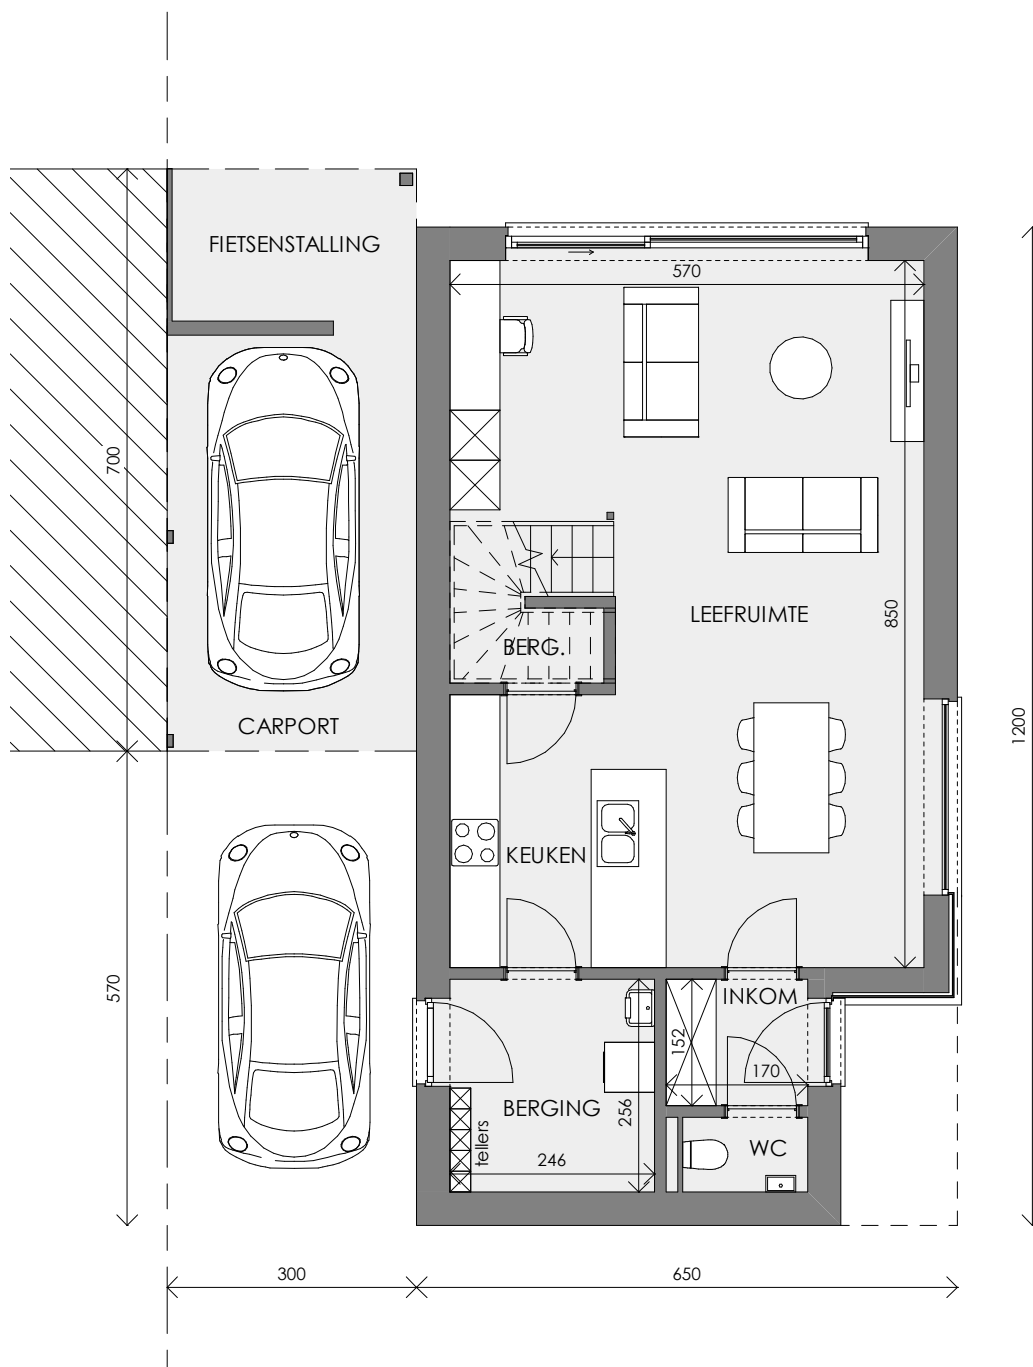

ZONHOVEN KLEINE HEMMENWEG

**LOT
30**

OPEN BEBOUWING MET 3 SLAAPKAMERS

Inclusief: carport en fietsenstalling
Grondoppervlakte: 452 m²

Gelijkvloers

Contacteer Inge Vancluyssen
011 98 81 93
matexi.be - limburg@matexi.be

LOT 30

Eerste verdieping