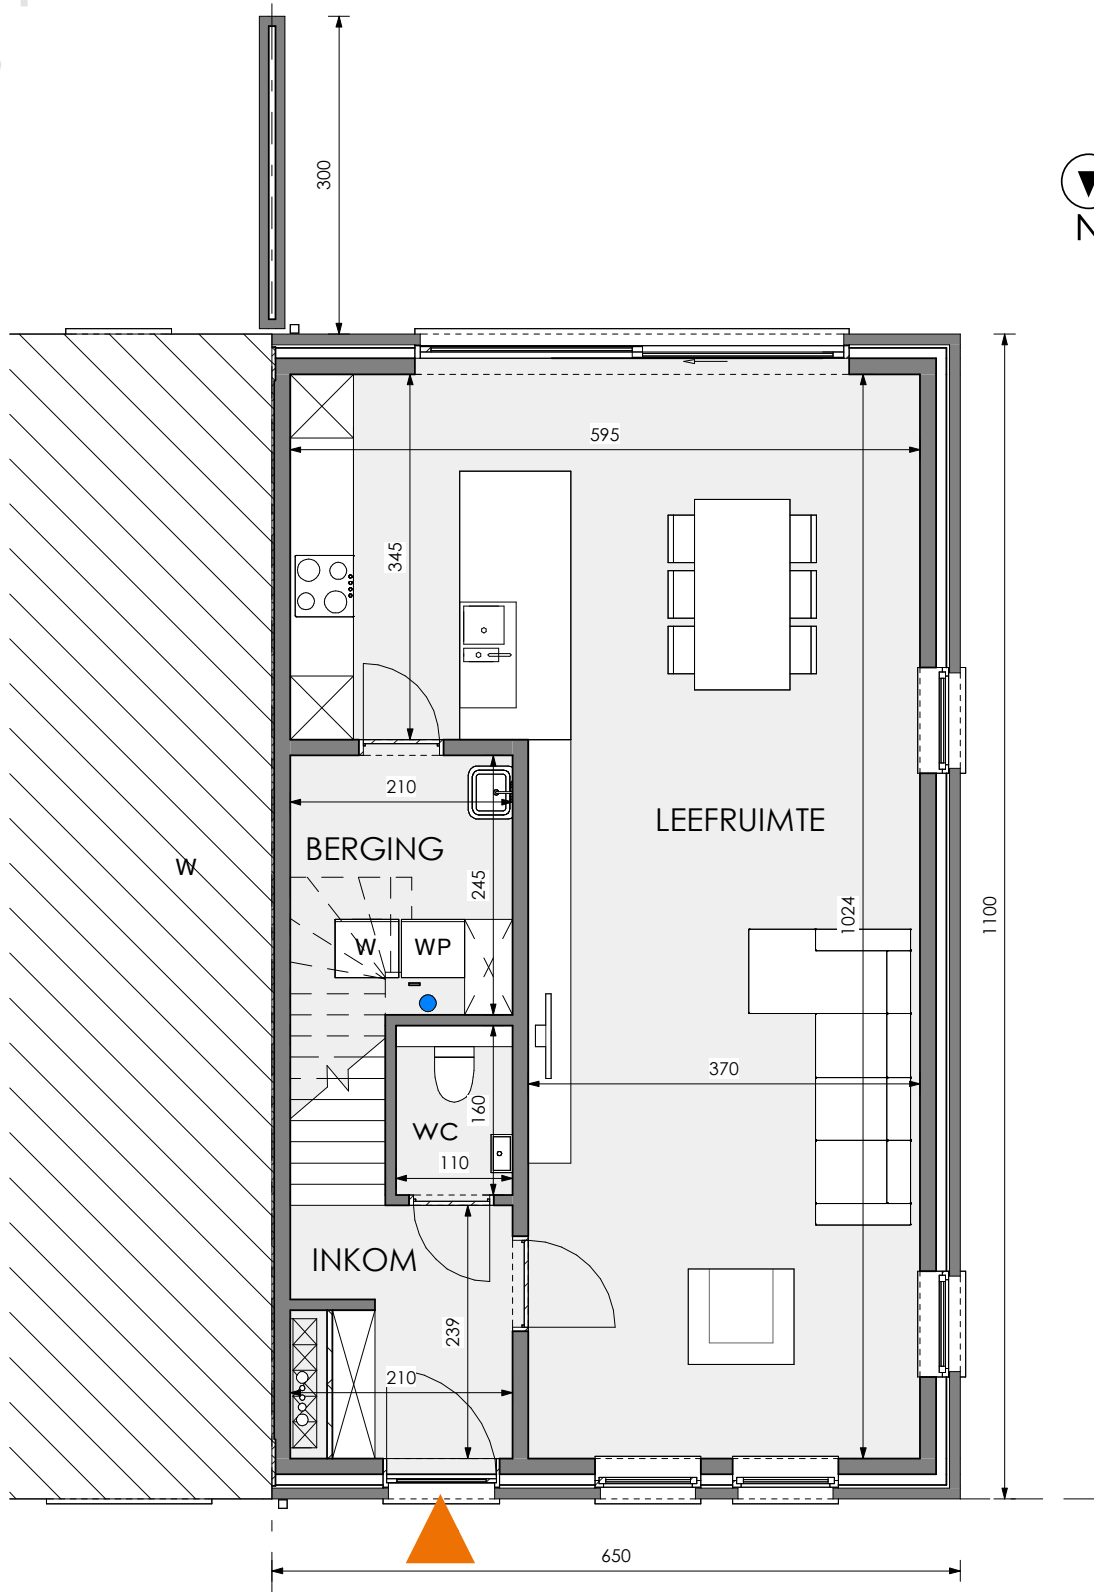

GRIMBERGEN BEIGEMVELD

**LOT
08**

HALFOPEN BEBOUWING MET 3 SLAAPKAMERS

Oppervlakte: 224 m²
Inclusief: carport

Voorgevel

Tuingevel

Zijgevel rechts

Ligging

Contacteer de Sales Consultant

T 02 808 79 94

www.matexi.be - info@matexi.be

LOT
08

Gelijkvloers

Deze tekeningen geven een indruk v.h. project. Materialen, indeling, uitvoeringsdetails kunnen gewijzigd worden. Niet contractueel document in toep. van art. 5.2.6. VCRO: Vg - Wg gdv - gvkr - Vv. EPB-atteest beschikbaar binnen 6 maanden na voorlopige oplevering.