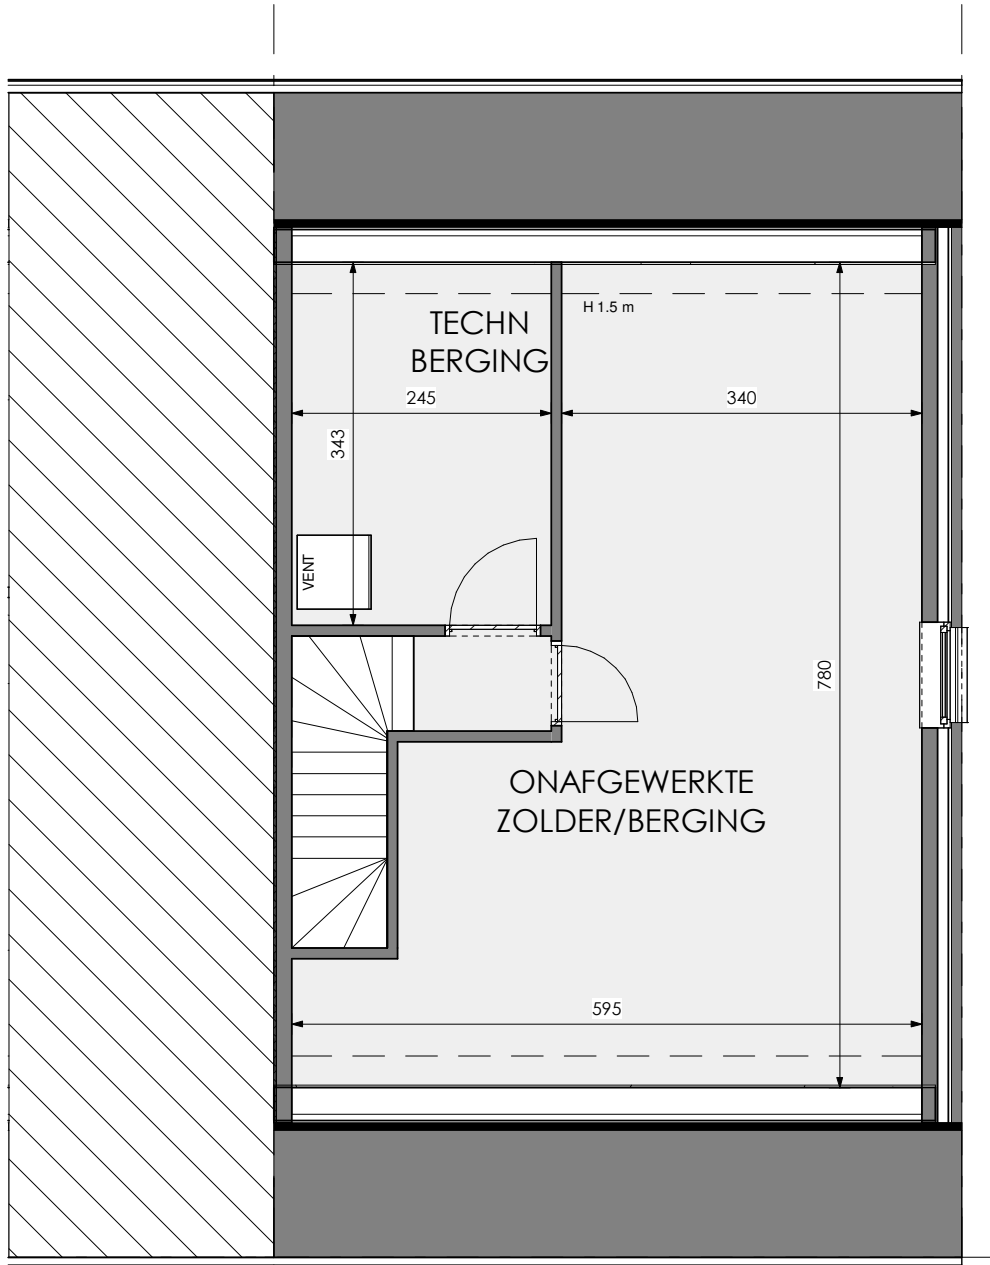

LOT 08

Tweede verdieping