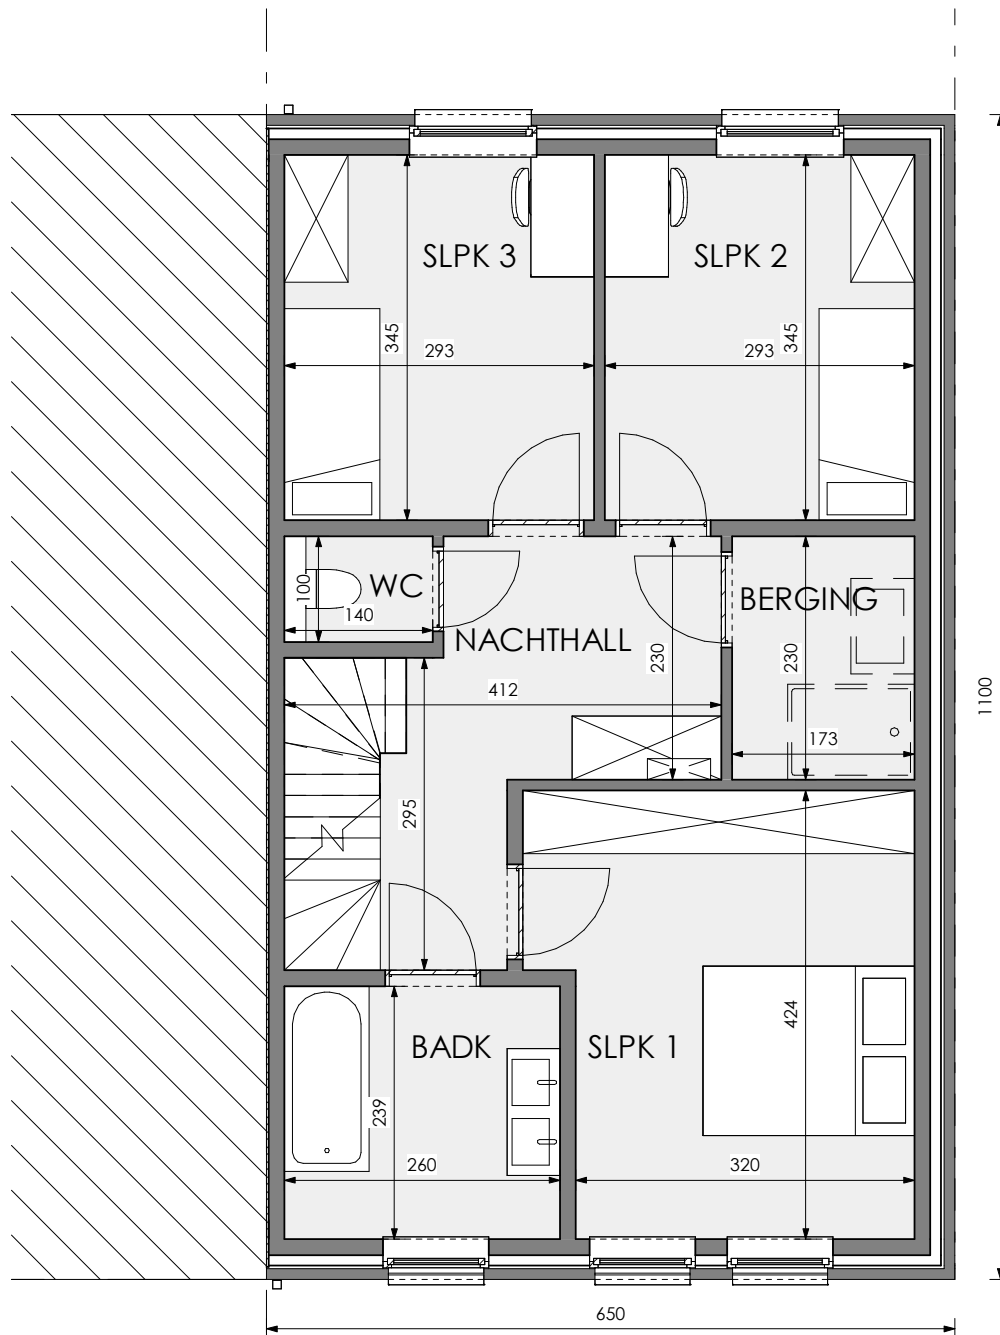

LOT
08

Eerste verdieping

Contacteur de Sales Consultant

T 02 808 79 94

www.matexi.be - info@matexi.be