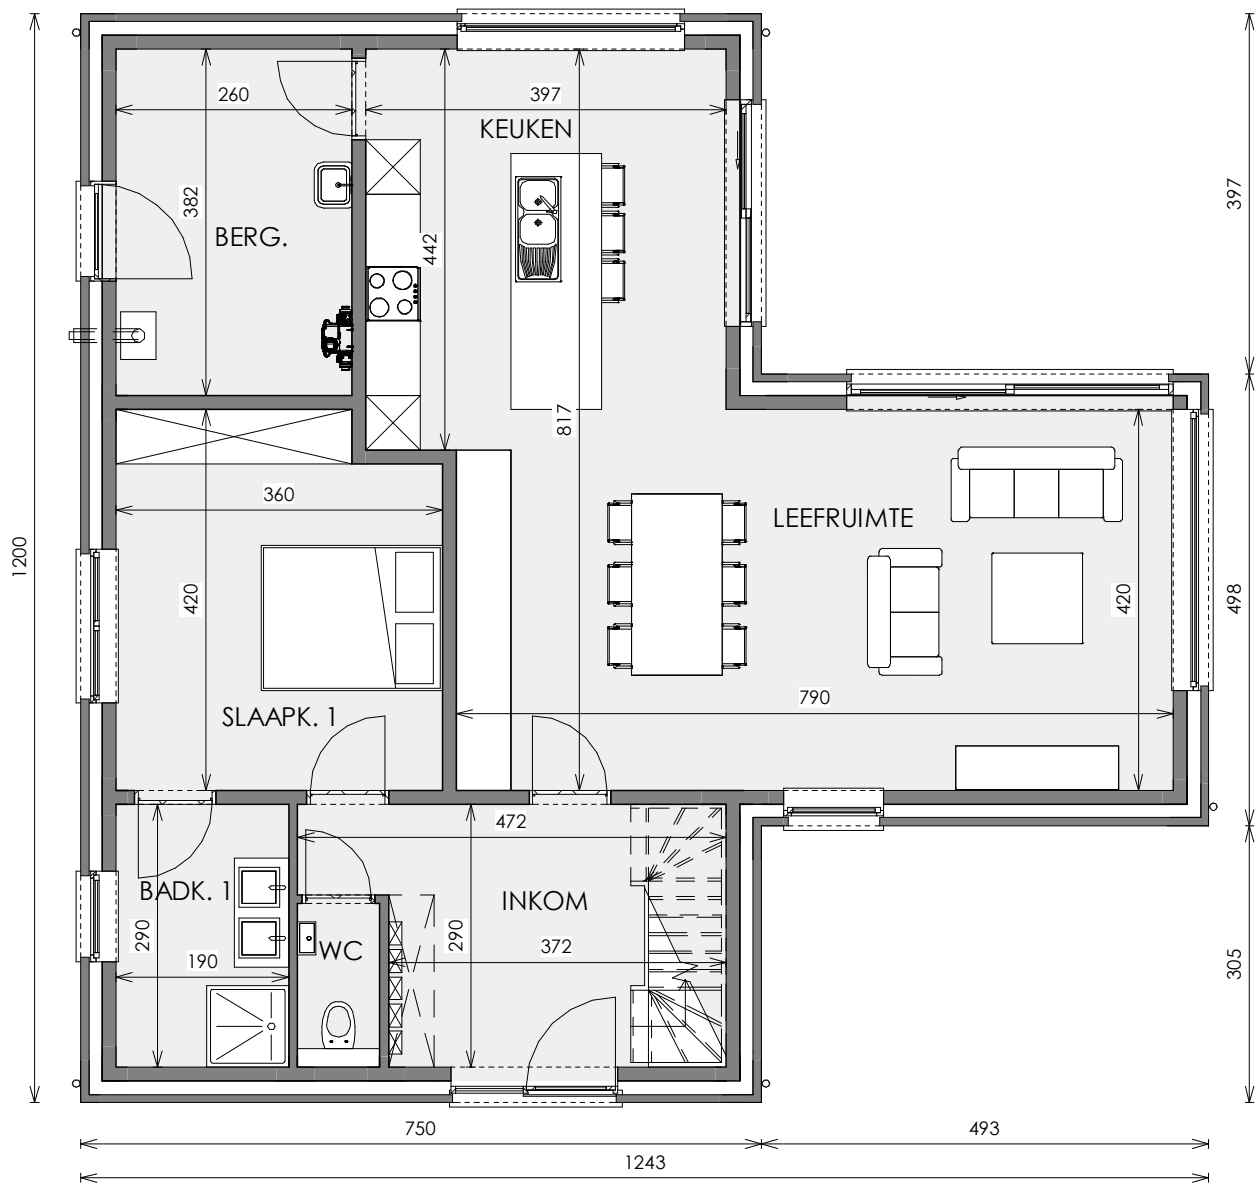

# OPEN BEBOUWING MET 3 SLAAPKAMERS

Oppervlakte: 651 m<sup>2</sup>

Vorgevel

Achtergevel

Zijgevel links

Zijgevel rechts

Contacteer onze sales consultant

**051 28 03 68**

# LOT 10

## Gelijkvloers

LOT  
10

**Eerste verdieping**