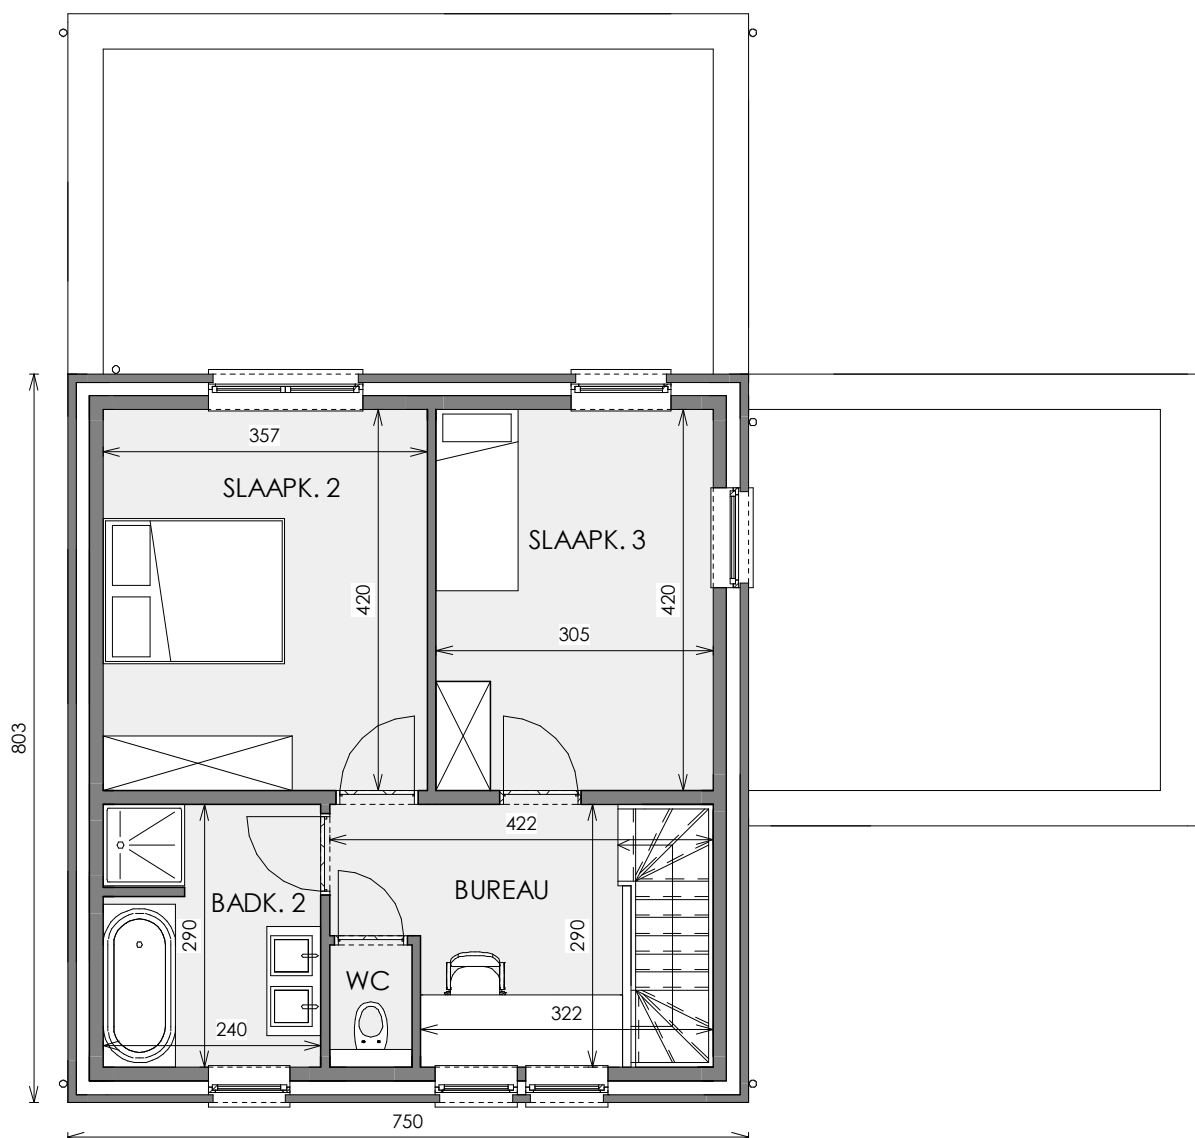

# OPEN BEBOUWING MET 3 SLAAPKAMERS

Oppervlakte: 651 m<sup>2</sup>

Vorgevel

Achtergevel

Zijgevel links

Zijgevel rechts

Contacteer onze sales consultant

**051 28 03 68**

## Gelijkvloers

LOT  
10

**Eerste verdieping**