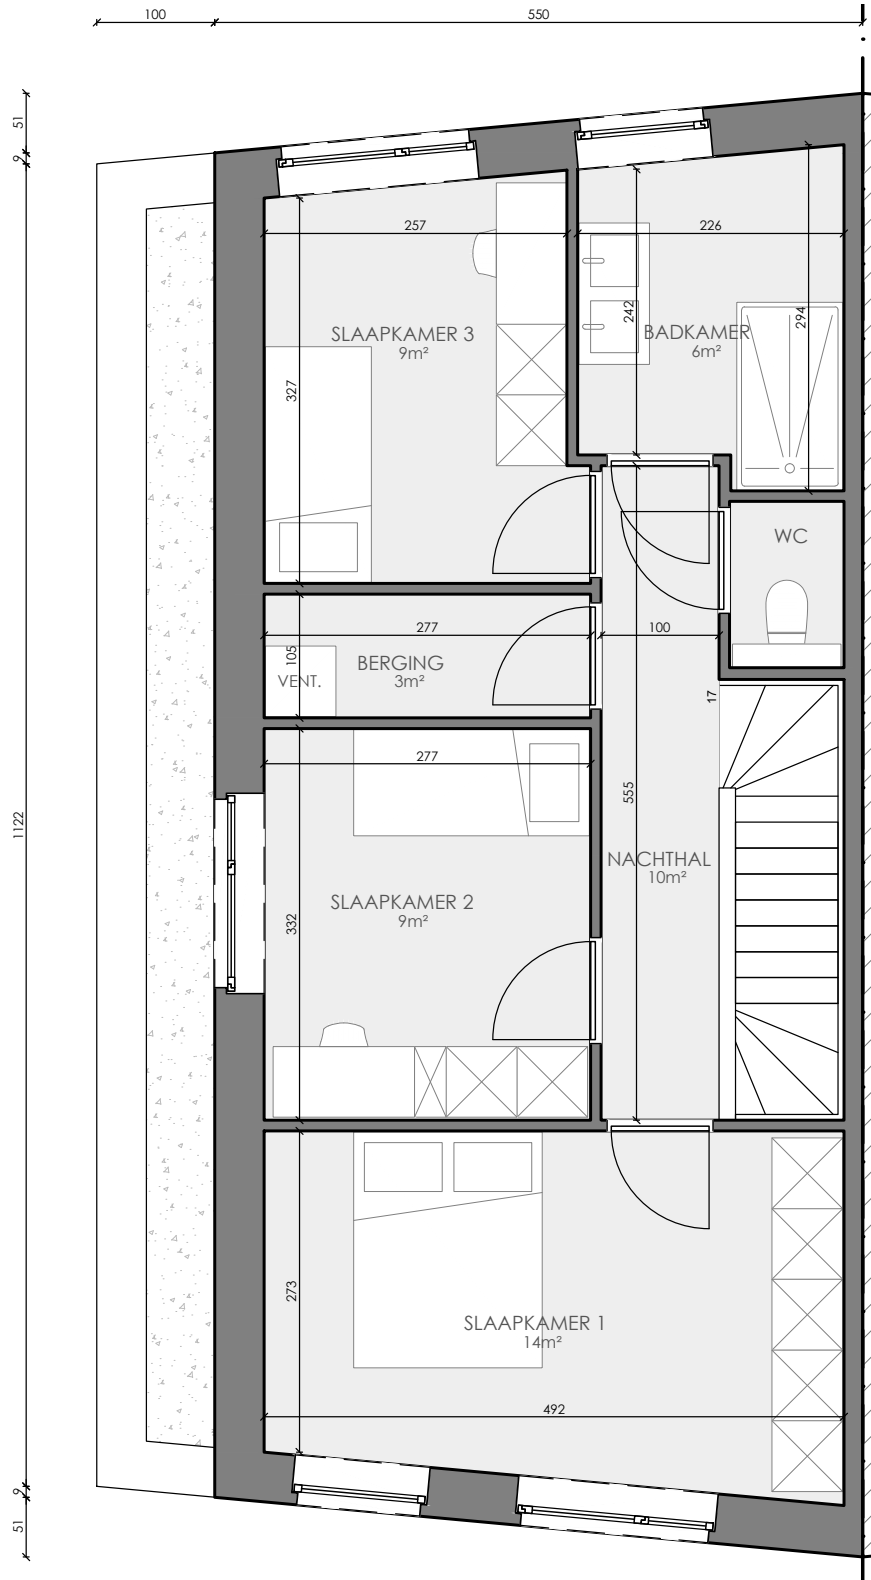

LOT 86

Eerste verdieping

Contacteer onze sales consultant

050 58 02 59

matexi.be - westvlaanderen@matexi.be