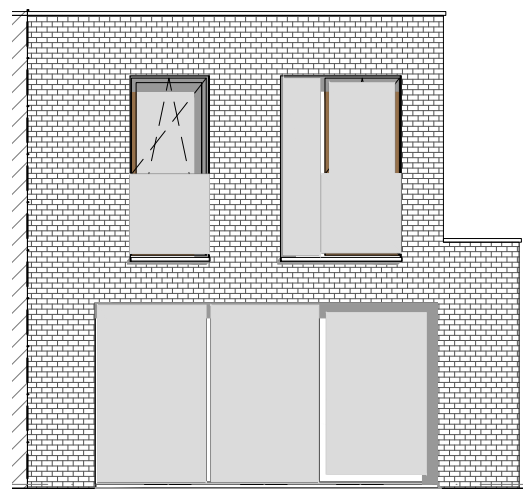

VARSENARE HOF VAN STRAETEN

**LOT
86**

HALFOPEN BEBOUWING MET 3 SLAAPKAMERS

Oppervlakte perceel: 265 m²

Inclusief: garage

Voorgevel

Achtergevel

Zijgevel links