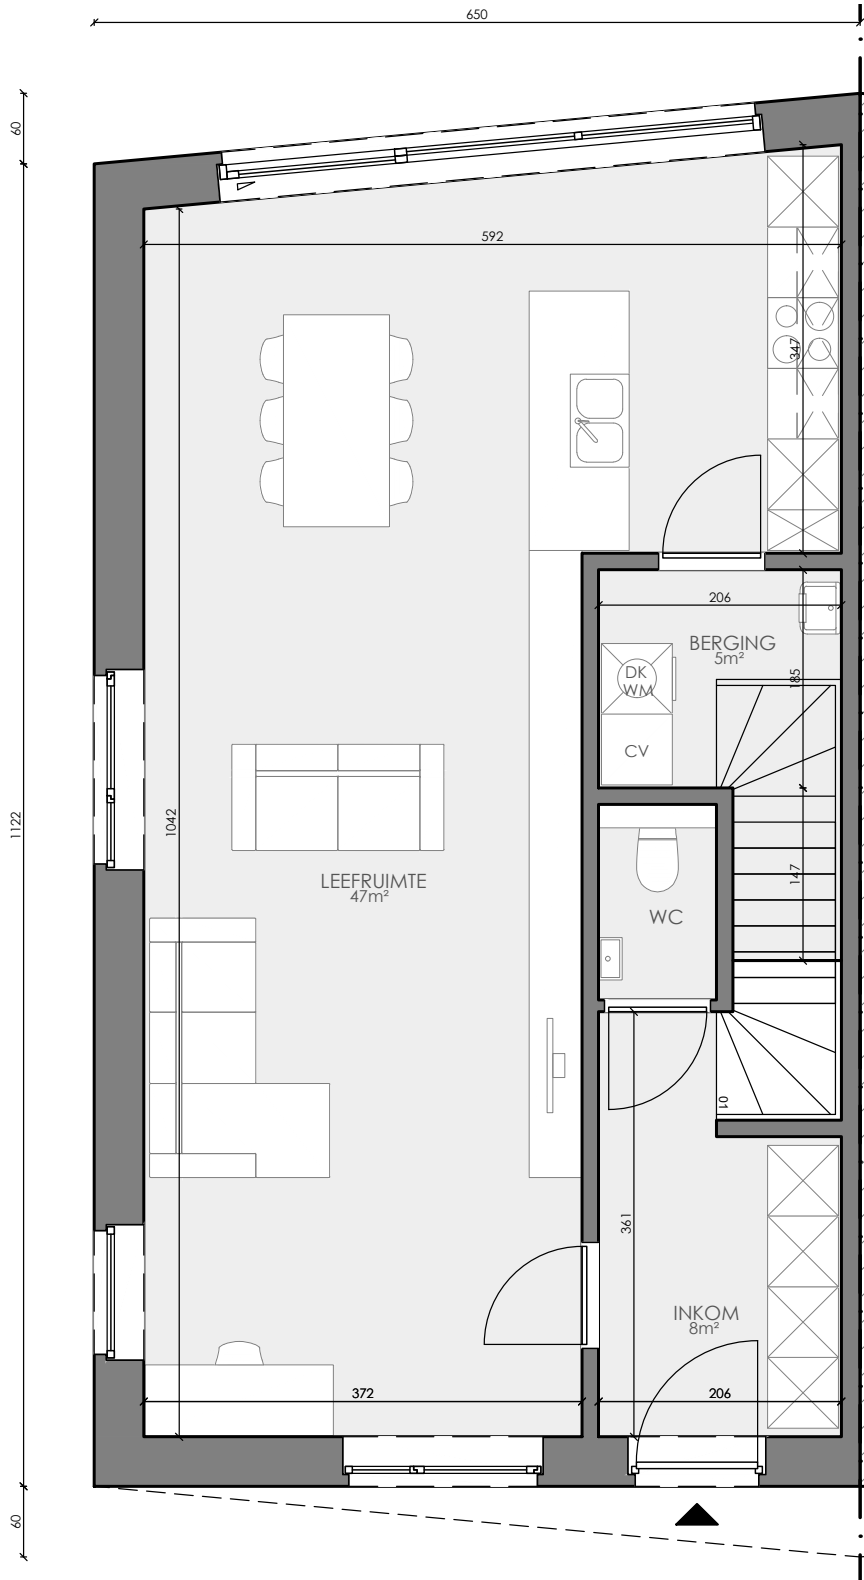

LOT 86

Gelijkvloers