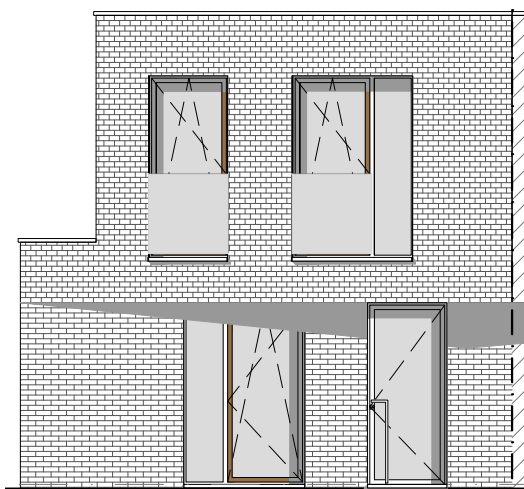

VARSENARE HOF VAN STRAETEN

**LOT
86**

HALFOPEN BEBOUWING MET 3 SLAAPKAMERS

Oppervlakte perceel: 265 m²

Inclusief: garage

Voorgevel

Achtergevel

Zijgevel links