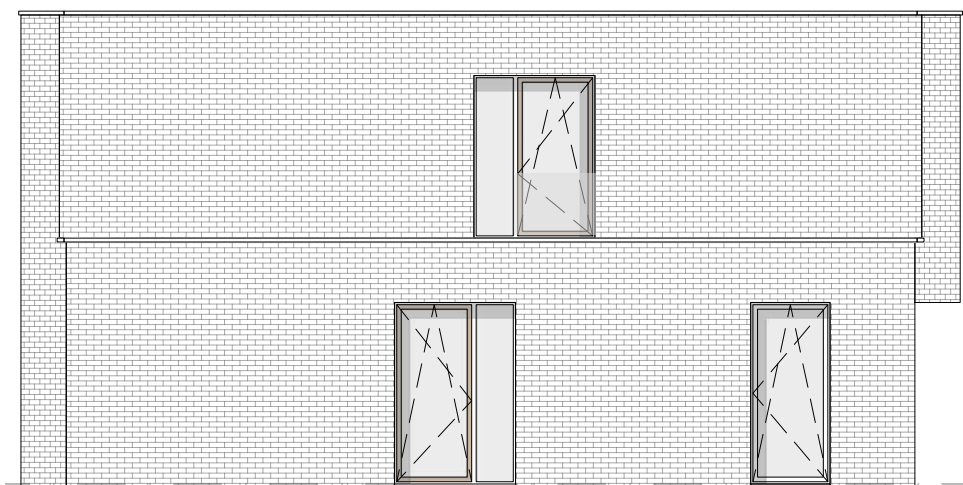

VARSENARE HOF VAN STRAETEN

**LOT
86**

HALFOPEN BEBOUWING MET 3 SLAAPKAMERS

Oppervlakte perceel: 265 m²

Inclusief: garage

Voorgevel

Achtergevel

Zijgevel links