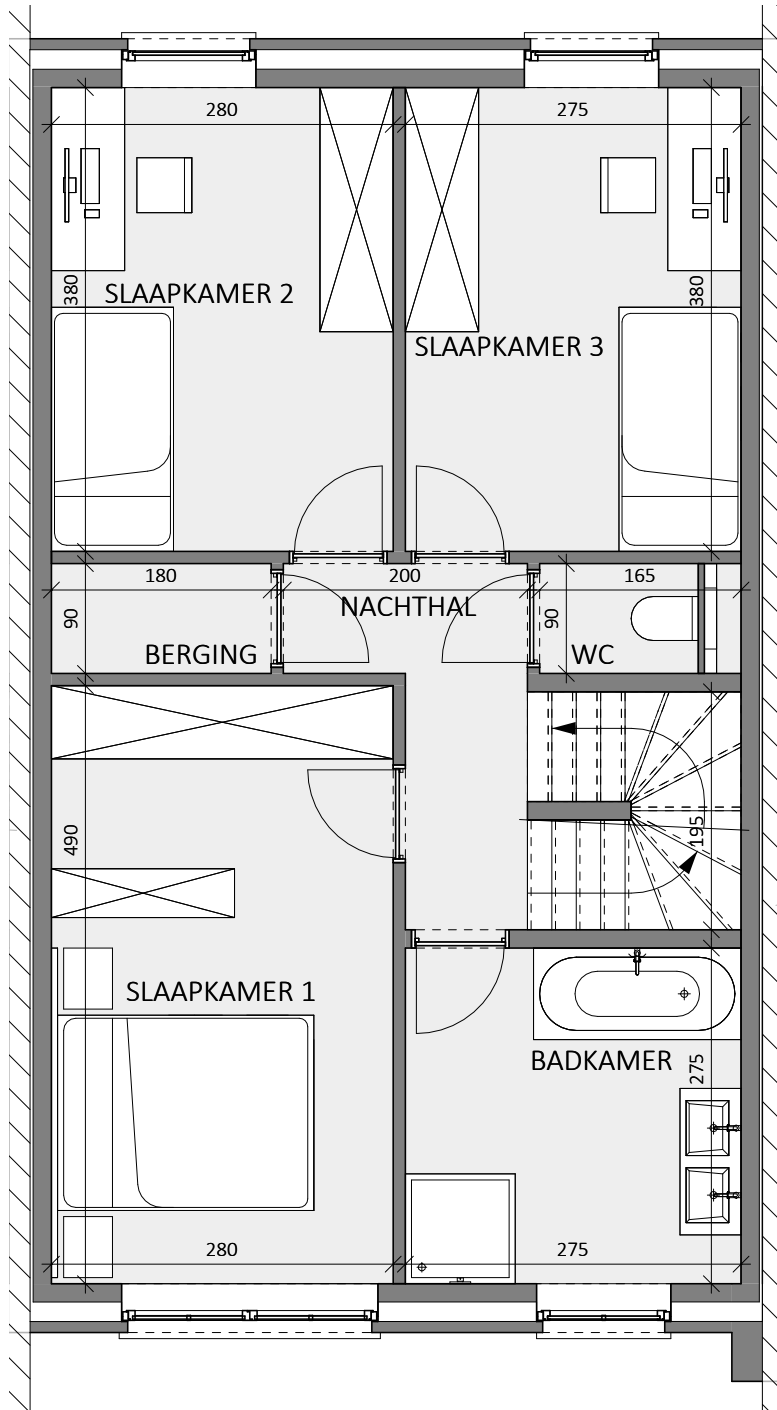

LOT
58

Eerste verdieping