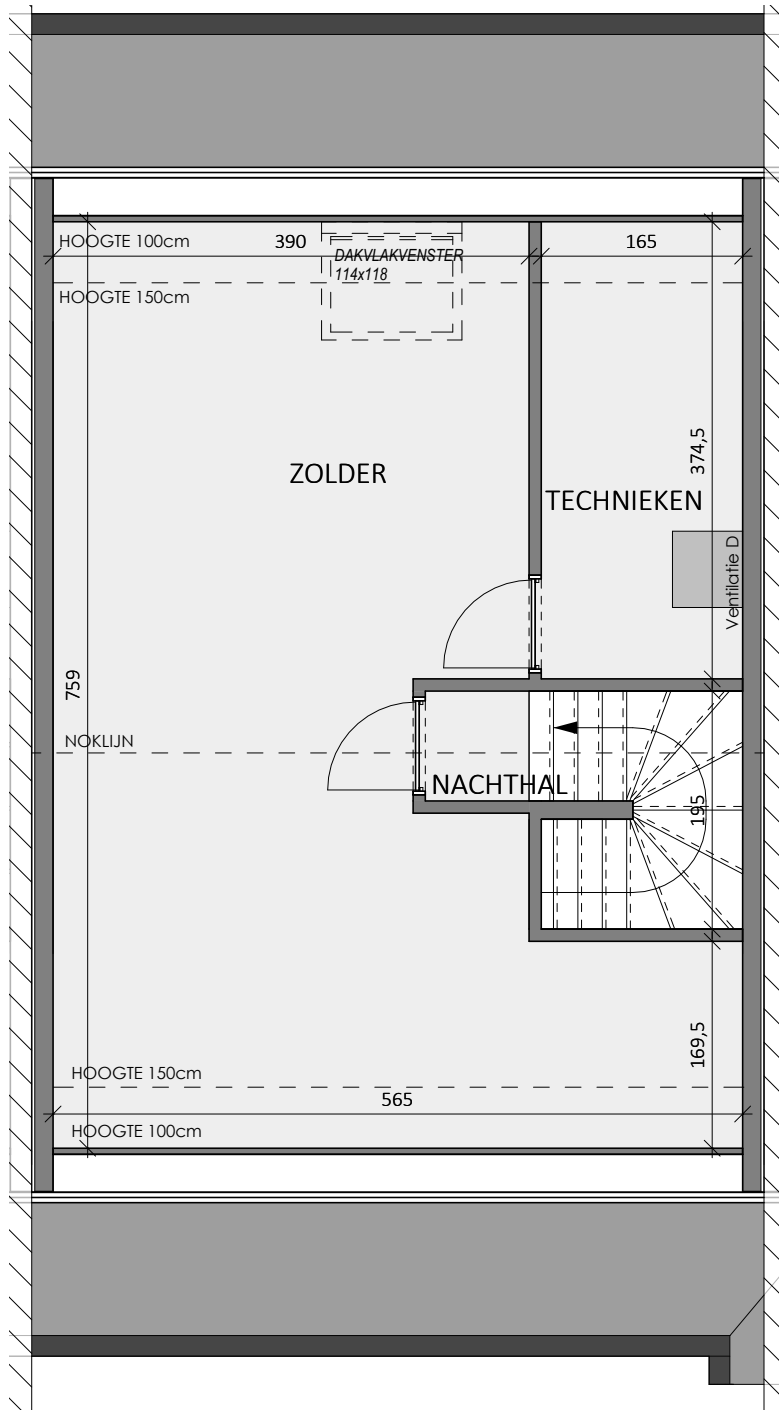

LOT 58

Zolder