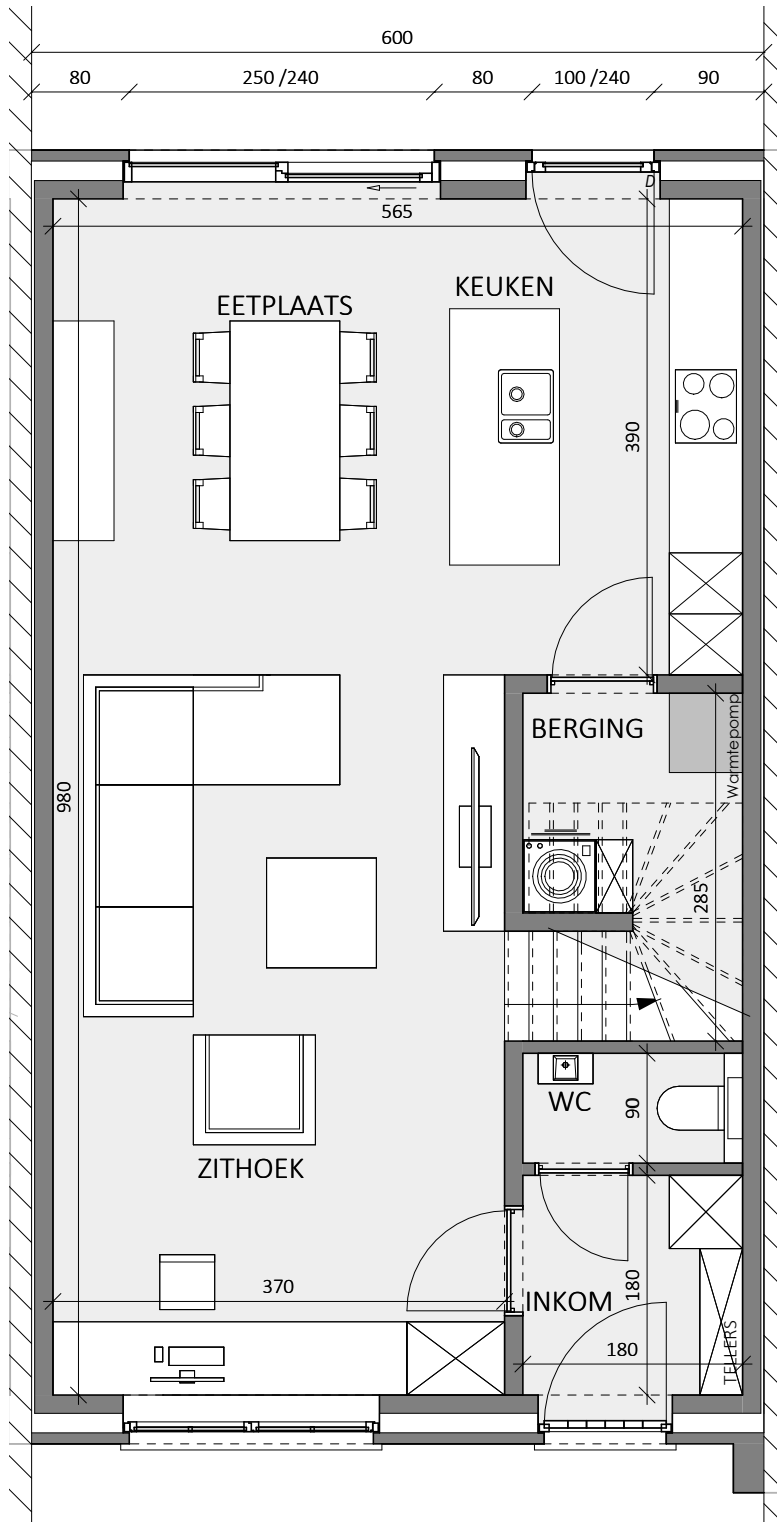

LOT 58

Gelijkvloers