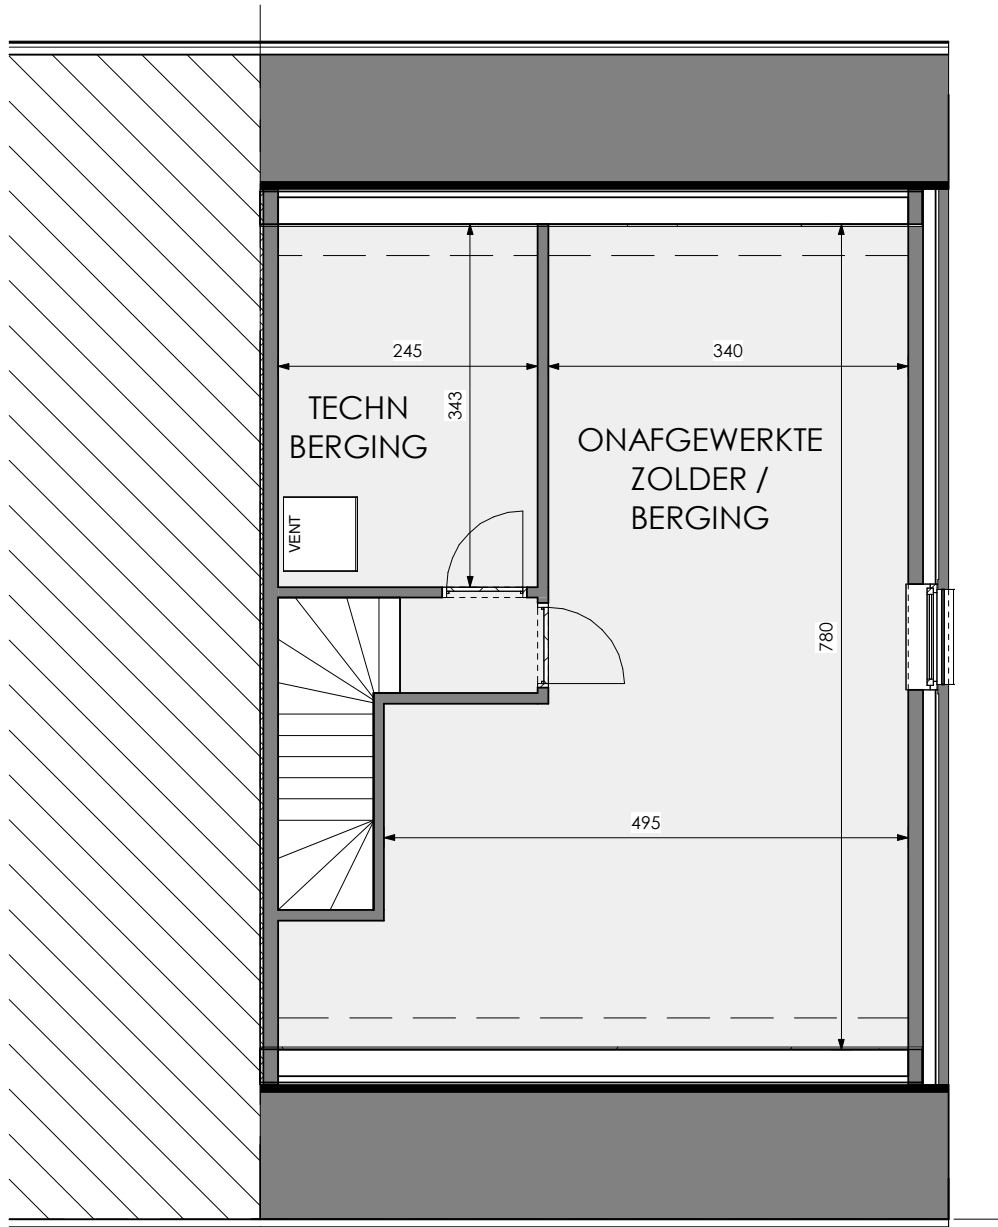

LOT 11

Tweede verdieping