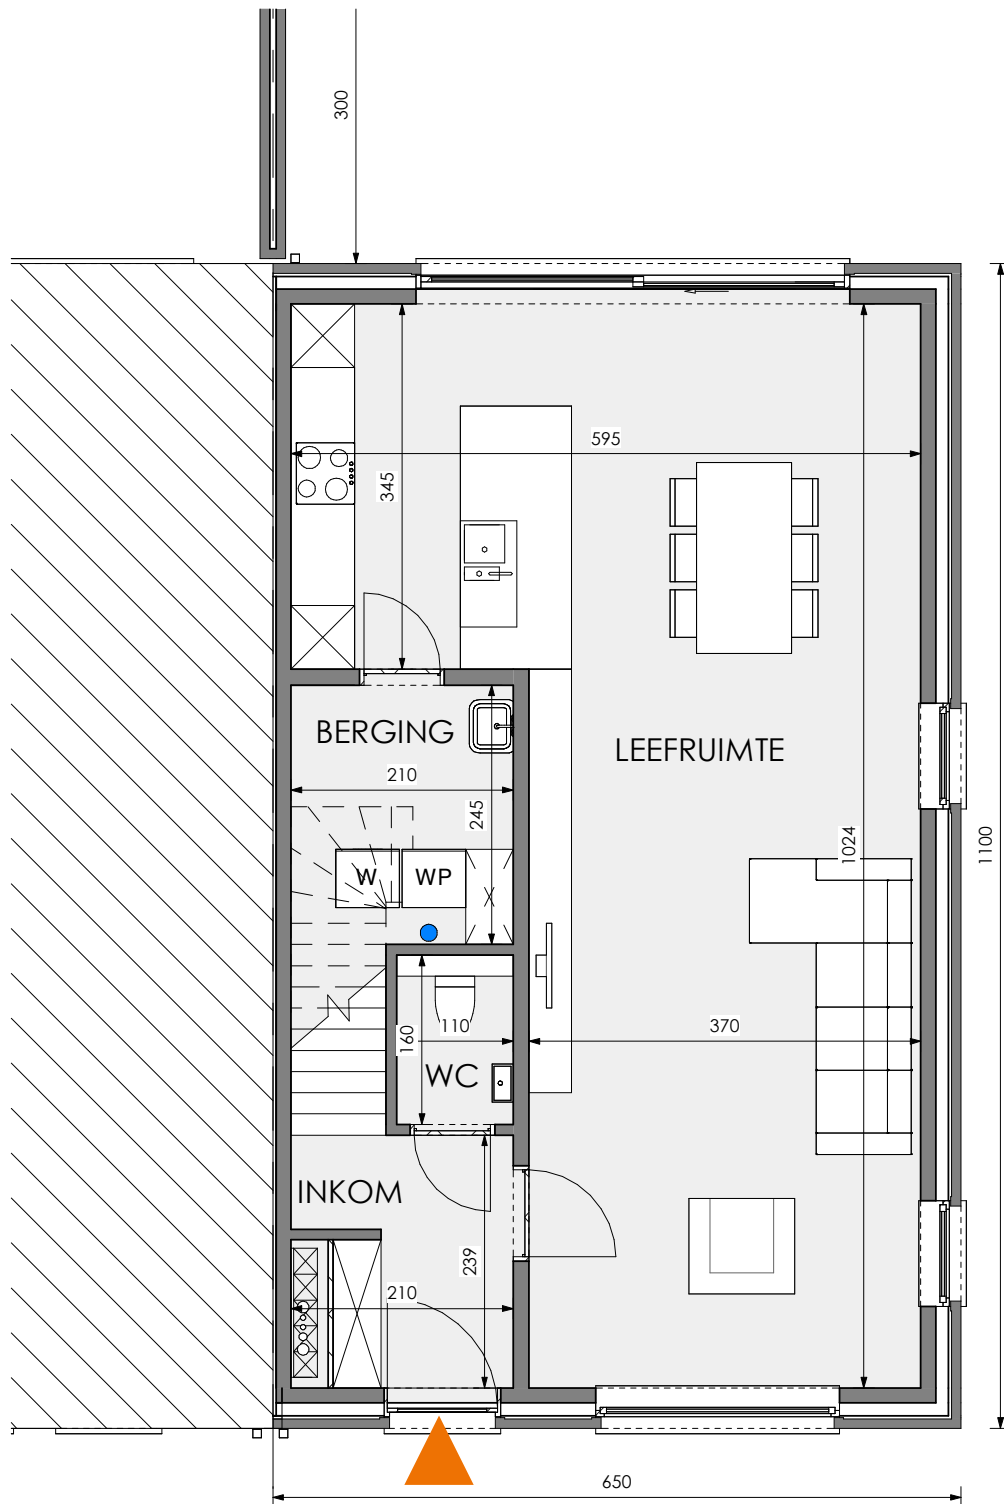

GRIMBERGEN BEIGEMVELD

**LOT
11**

HALFOPEN BEBOUWING MET 3 SLAAPKAMERS

Oppervlakte: 153 m²
Inclusief: carport

Voorgevel

Tuingevel

Zijgevel links

Ligging

Contacteer de Sales Consultant

T 02 808 79 94

www.matexi.be - info@matexi.be

LOT 11

Gelijkvloers

Deze tekeningen geven een indruk v.h. project. Materialen, indeling, uitvoeringsdetails kunnen gewijzigd worden. Niet contractueel document in toep. van art. 5.2.6. VCRO: Vg - Wg gdv - gvkr - Vv. EPB-attest beschikbaar binnen 6 maanden na voorlopige oplevering.