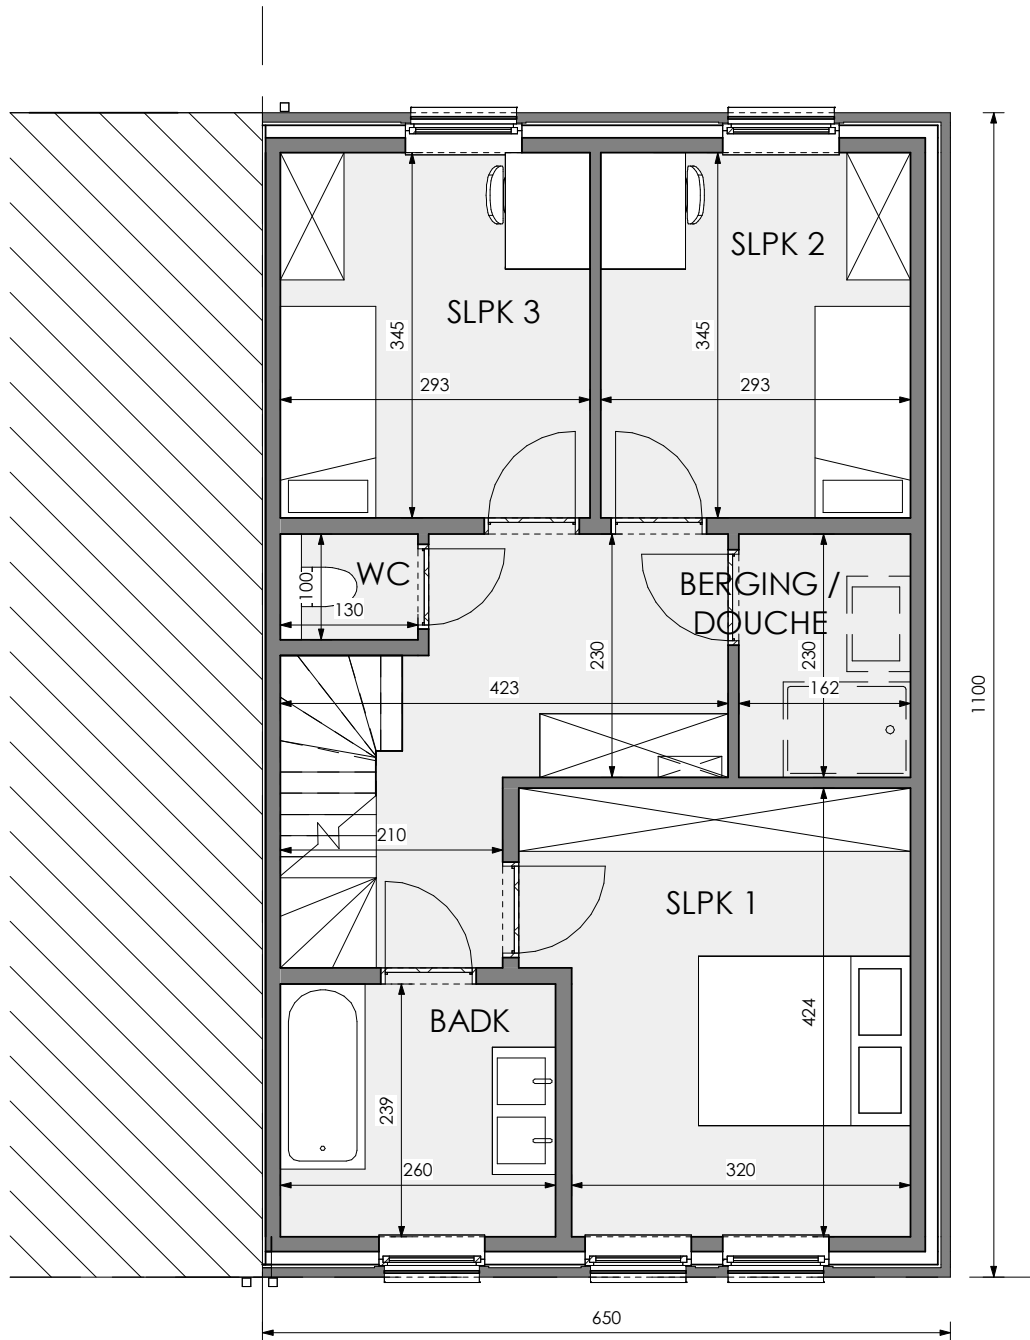

LOT 11

Eerste verdieping

Contacteer de Sales Consultant

T 02 808 79 94

www.matexi.be - info@matexi.be