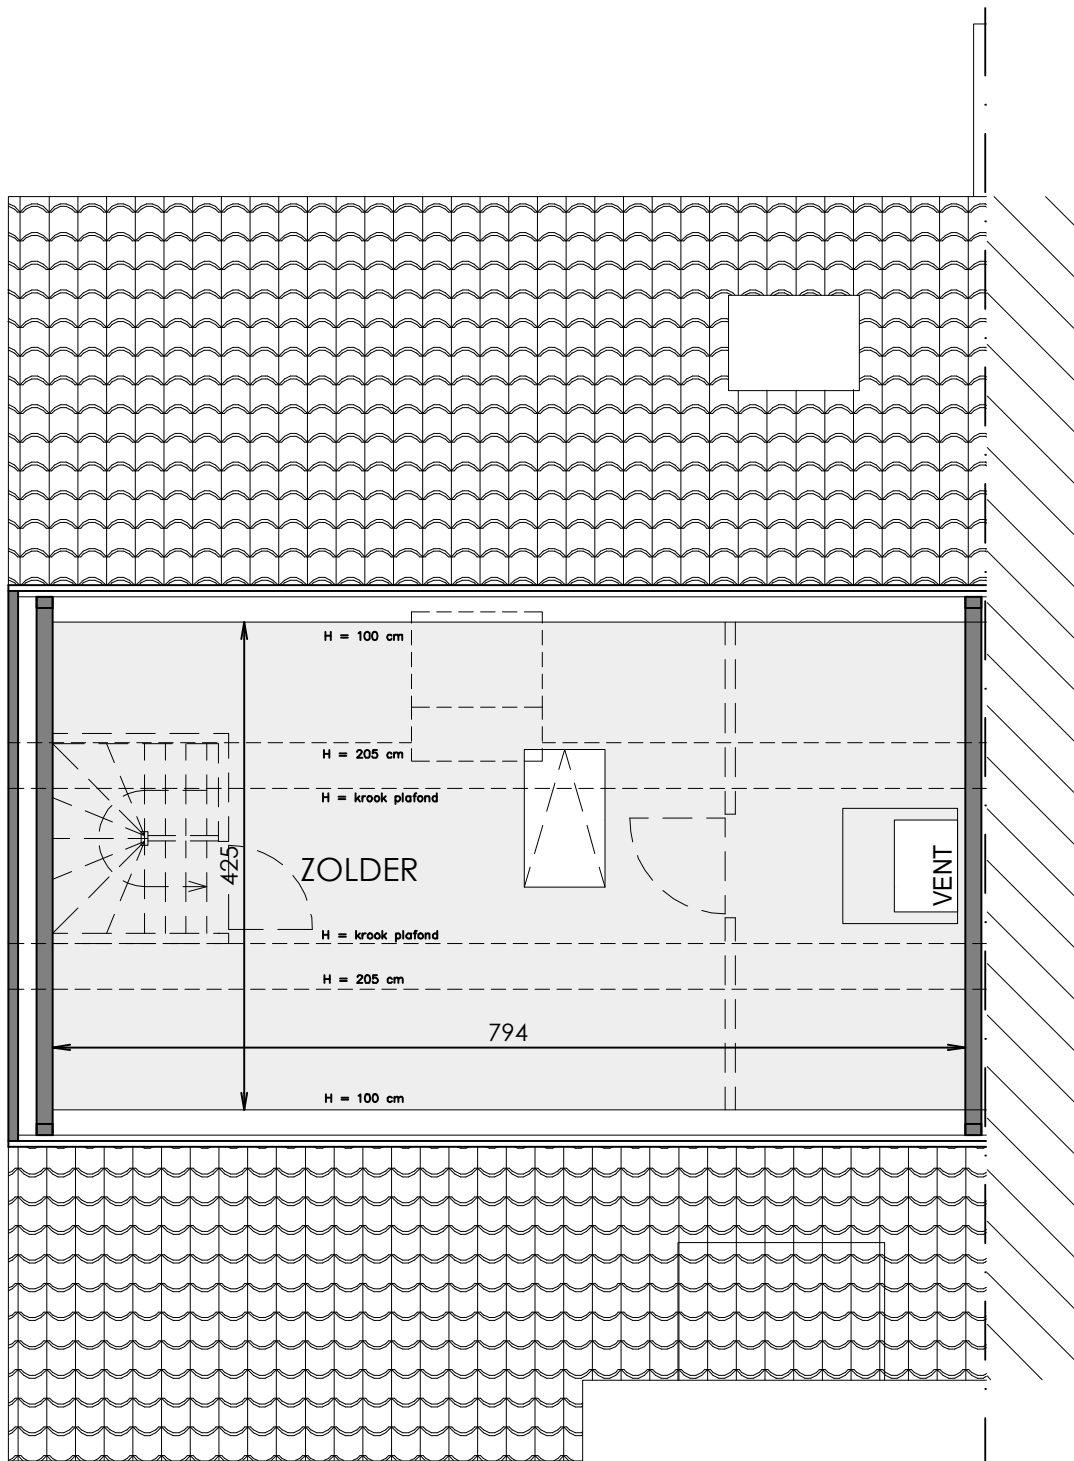

LOT
94

Zolder