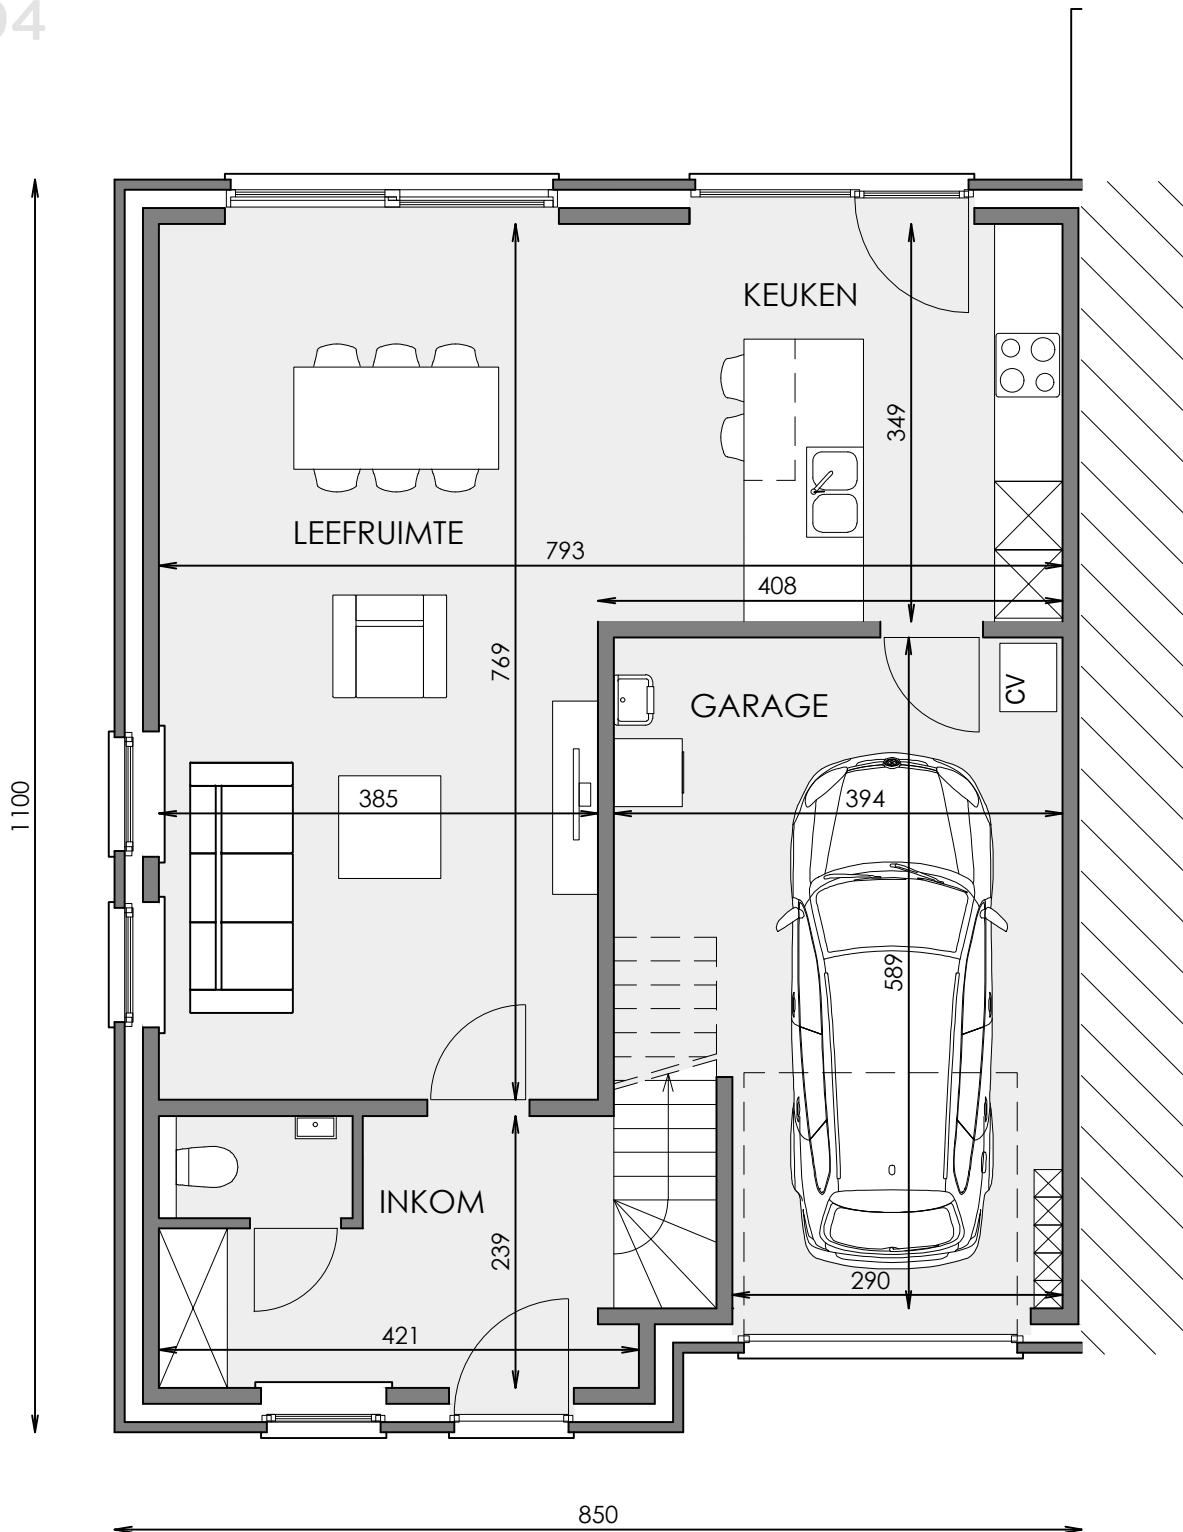

LOT 94

Gelijkvloers