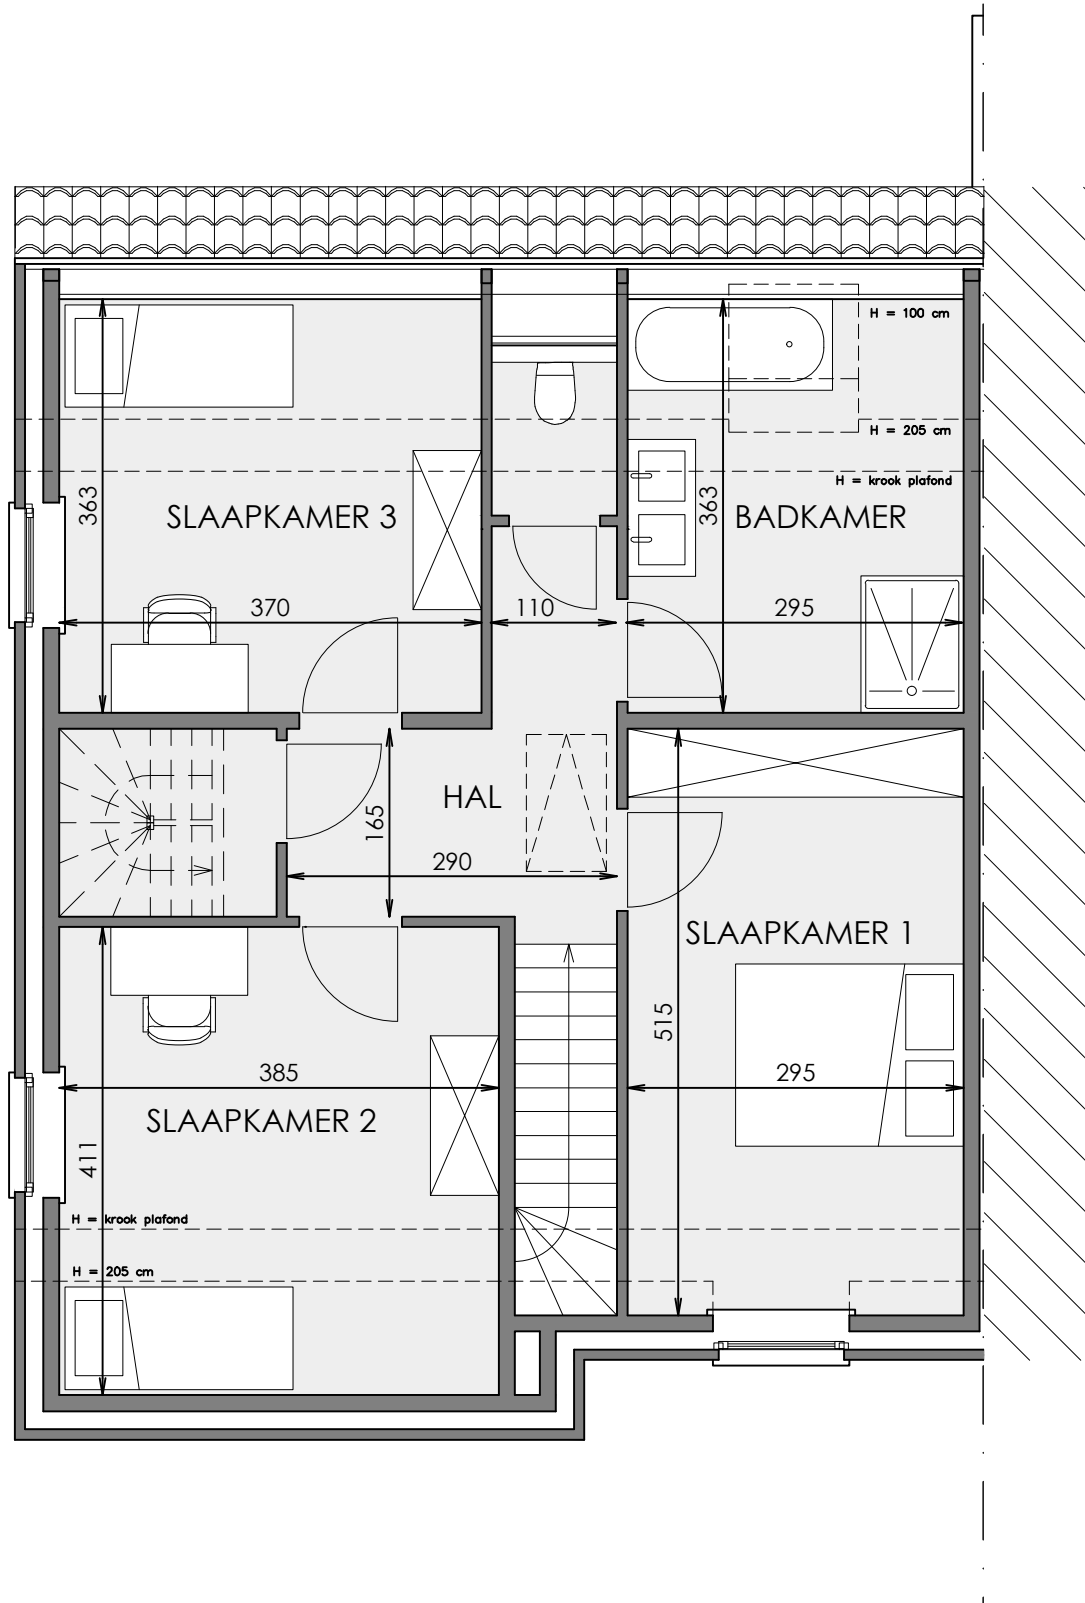

LOT
94

Eerste verdieping