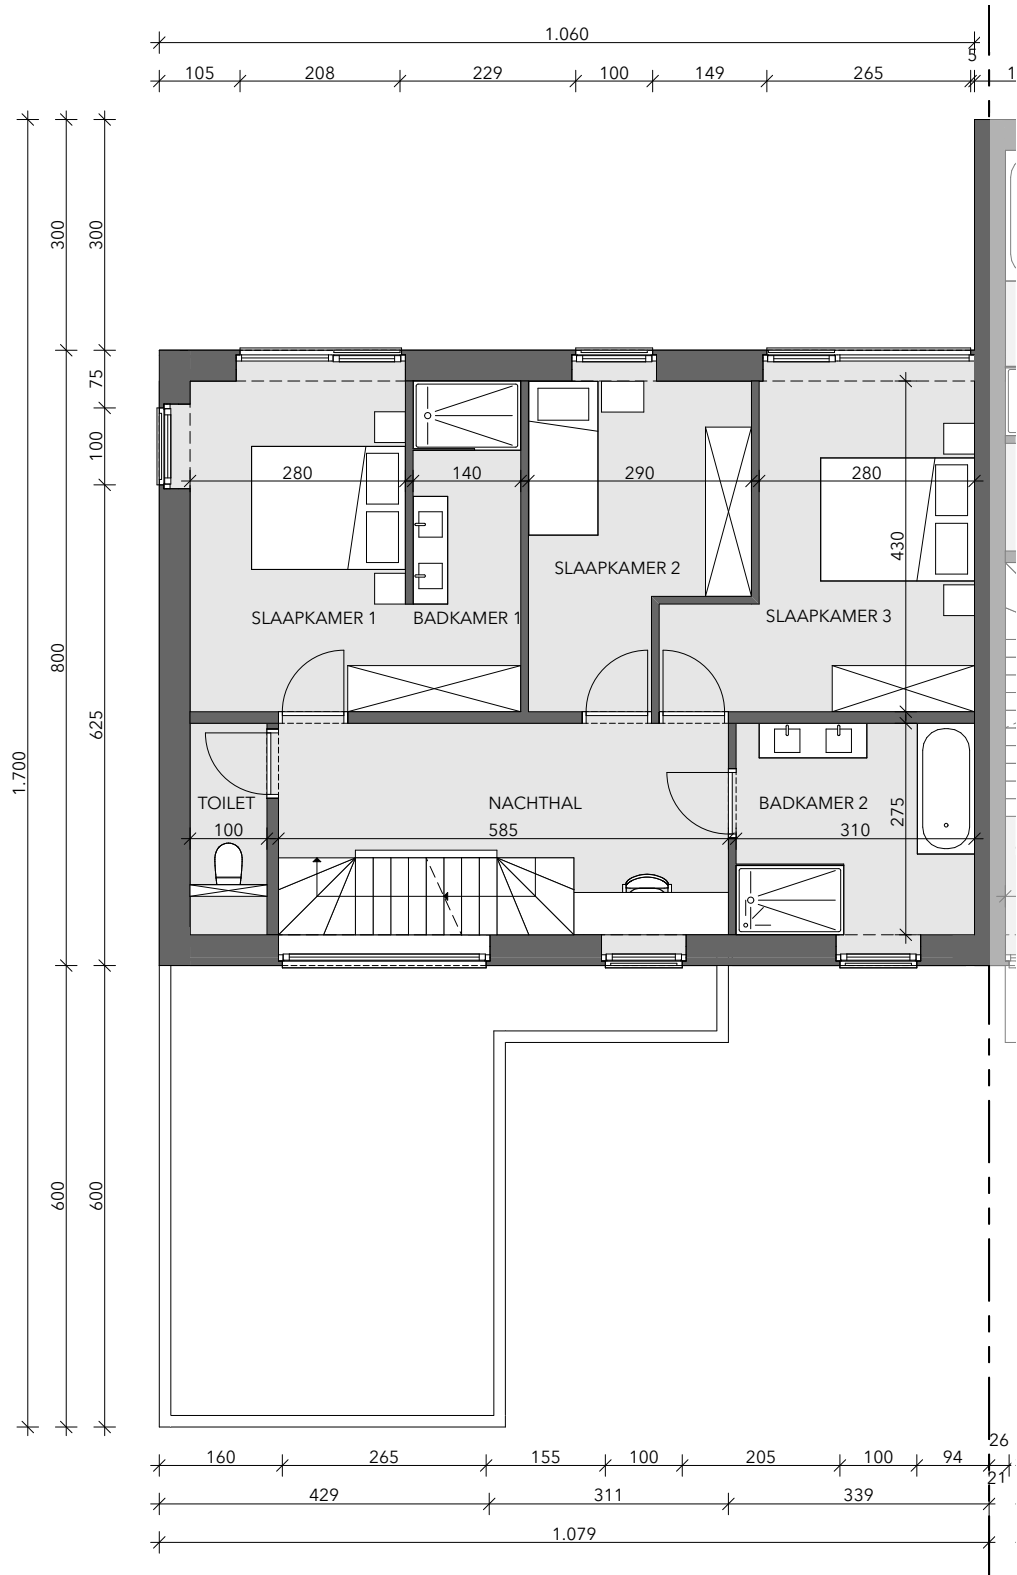

LOT 4

Eerste verdieping