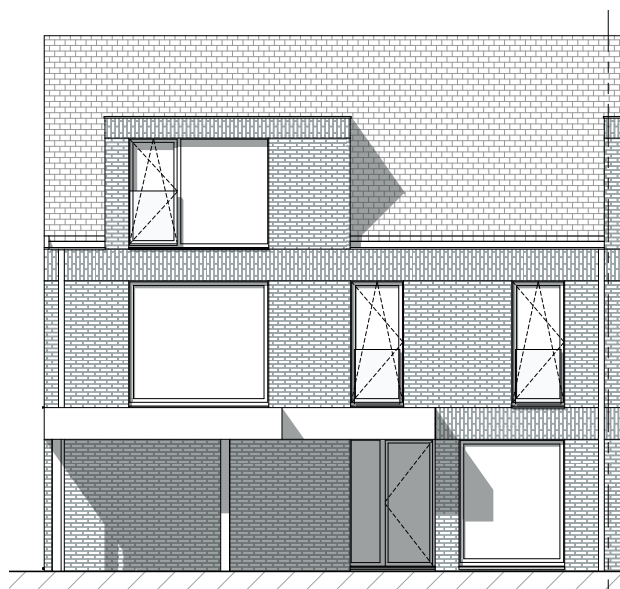

BRUGGE KONING ALBERT I LAAN

**LOT  
4**

## **HALFOPEN BEBOUWING MET 3 SLAAPKAMERS**

Oppervlakte perceel: 805 m<sup>2</sup>

Inclusief: carport

Contacteer onze sales consultant

**050 58 09 60**

matexi.be - westvlaanderen@matexi.be

**MATEXI**

# LOT 4

**Vorgevel**

**Achtergevel**

LOT  
4

Zijgevel links

MATEXI