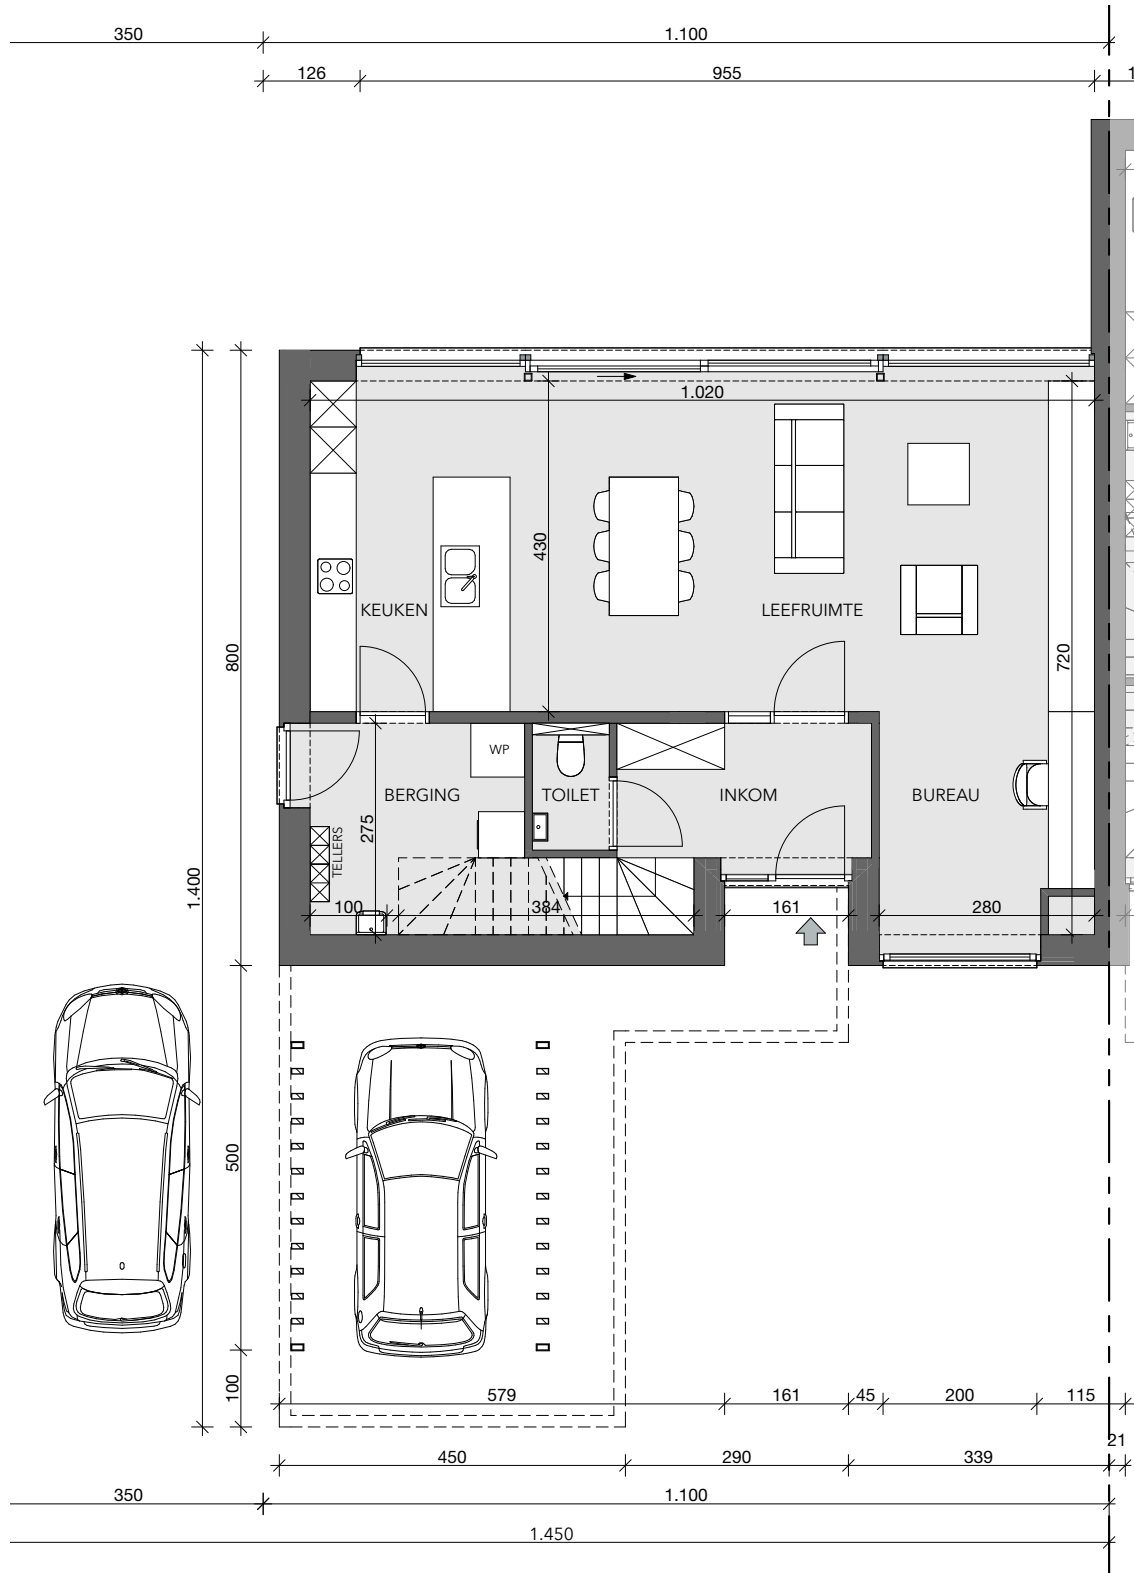

## **HALFOPEN BEBOUWING MET 3 SLAAPKAMERS**

Oppervlakte perceel: 805 m<sup>2</sup>

Inclusief: carport

Contacteer onze sales consultant

**050 58 09 60**

matexi.be - westvlaanderen@matexi.be

**MATEXI**

# LOT 4

**Vorgevel**

**Achtergevel**

LOT  
4

Zijgevel links

MATEXI

# LOT 4

## Gelijkvloers