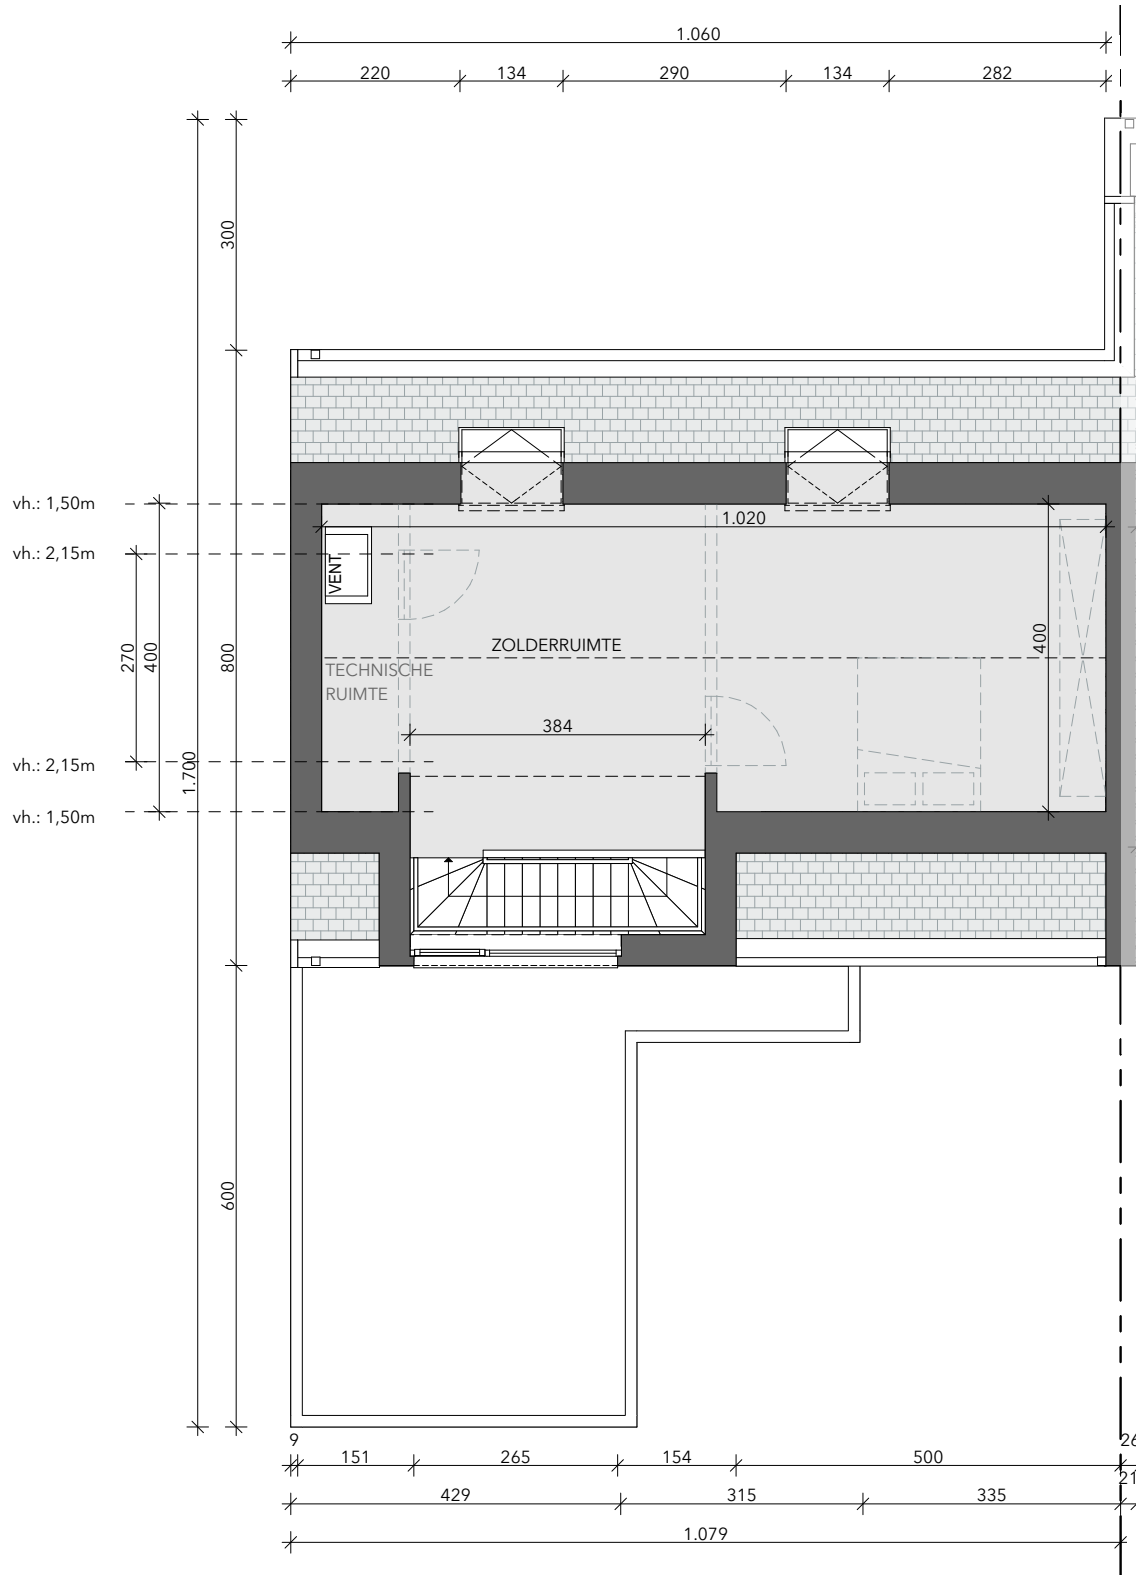

LOT 4

Zolder