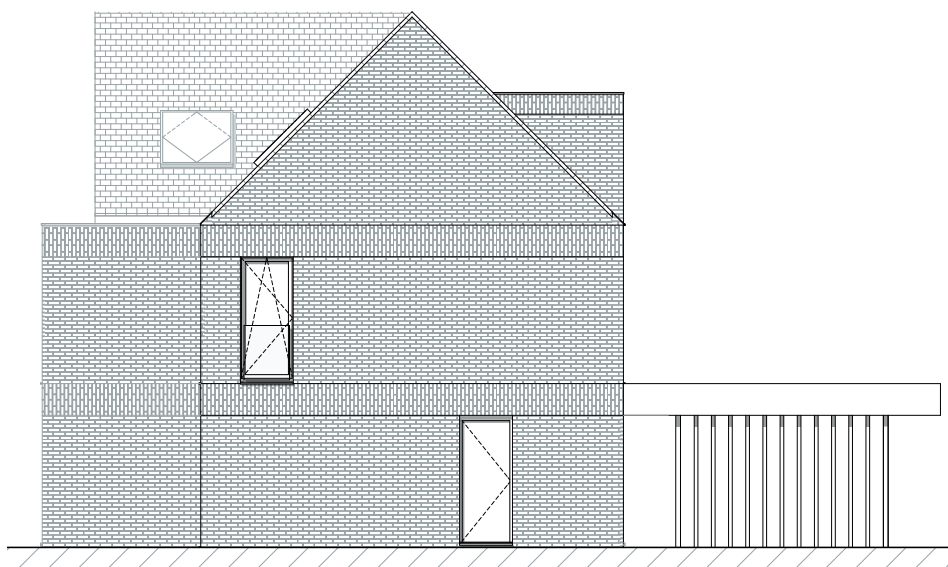

BRUGGE KONING ALBERT I LAAN

**LOT  
4**

## **HALFOPEN BEBOUWING MET 3 SLAAPKAMERS**

Oppervlakte perceel: 805 m<sup>2</sup>

Inclusief: carport

Contacteer onze sales consultant

**050 58 09 60**

matexi.be - westvlaanderen@matexi.be

**MATEXI**

# LOT 4

**Vorgevel**

**Achtergevel**

LOT  
4

Zijgevel links

MATEXI

# LOT 4