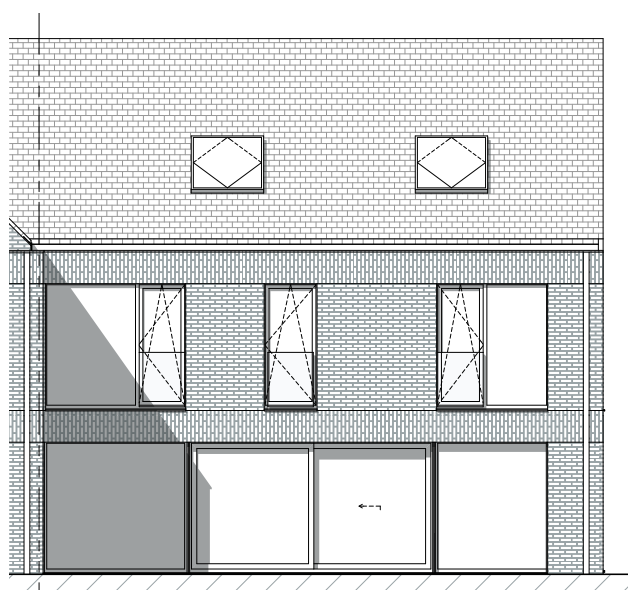

BRUGGE KONING ALBERT I LAAN

**LOT  
4**

## **HALFOPEN BEBOUWING MET 3 SLAAPKAMERS**

Oppervlakte perceel: 805 m<sup>2</sup>

Inclusief: carport

Contacteer onze sales consultant

**050 58 09 60**

matexi.be - westvlaanderen@matexi.be

**MATEXI**

# LOT 4

**Vorgevel**

**Achtergevel**

LOT  
4

Zijgevel links

MATEXI