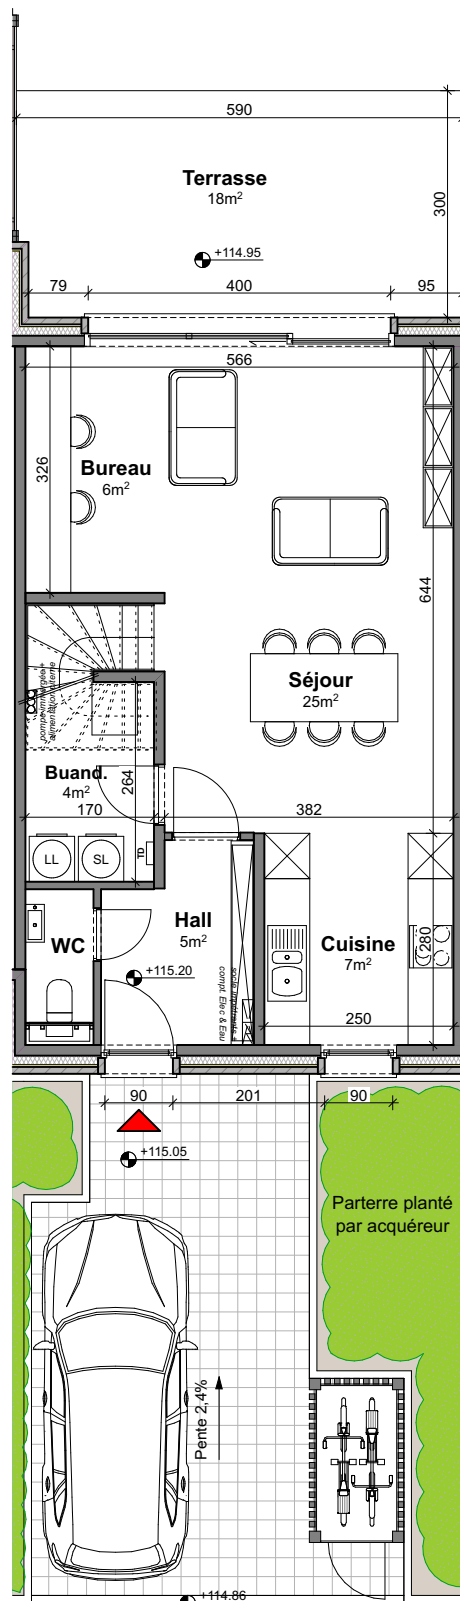

**LOT
S4**

GENAPPE - DYLE

Maison 2 façades

3 chambres - superficie brute : ± 148 m² - terrain : ± 167 m²

Façade avant

Façade arrière

Façades

Contactez nos Sales Consultants

T 067 38 07 05

matexi.be - info@matexi.be

LOT S4

Vue en plan - Rez
Surface nette approximative : 52m²

LOT S4

Etage

Combes

Vue en plan - Etage et combes

Surface nette approximative de l'étage : 52m²

Contactez nos Sales Consultants

T 067 38 07 05

matexi.be - info@matexi.be