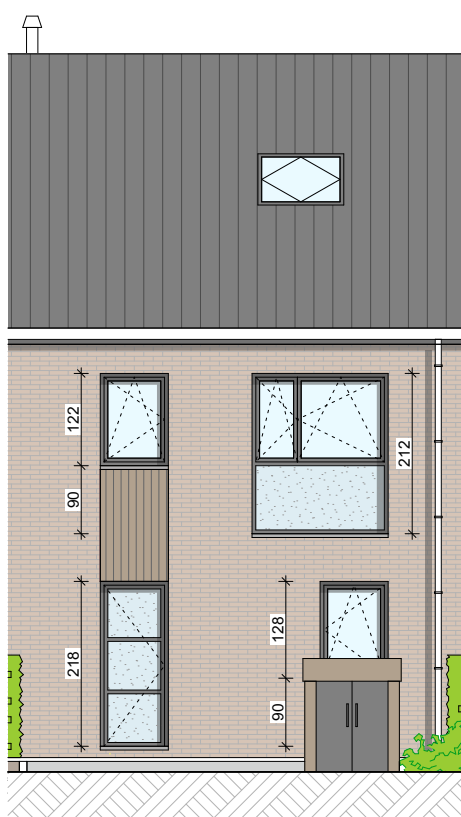

**LOT
S4**

GENAPPE - DYLE

Maison 2 façades

3 chambres - superficie brute : ± 148 m² - terrain : ± 167 m²

Façade avant

Façade arrière

Façades

Contactez nos Sales Consultants

T 067 38 07 05

matexi.be - info@matexi.be

LOT S4

Vue en plan - Rez
Surface nette approximative : 52m²

LOT S4

Etage

Combes

Vue en plan - Etage et combes