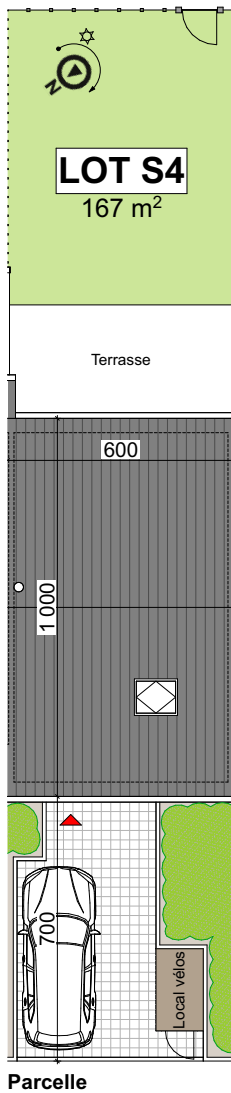

**LOT
S4**

GENAPPE - DYLE

Maison 2 façades

3 chambres - superficie brute : ± 148 m² - terrain : ± 167 m²

Façade avant

Façade arrière

Façades

Contactez nos Sales Consultants

T 067 38 07 05

matexi.be - info@matexi.be

LOT S4

Vue en plan - Rez
Surface nette approximative : 52m²

LOT S4

Etage

Combes

Vue en plan - Etage et combes