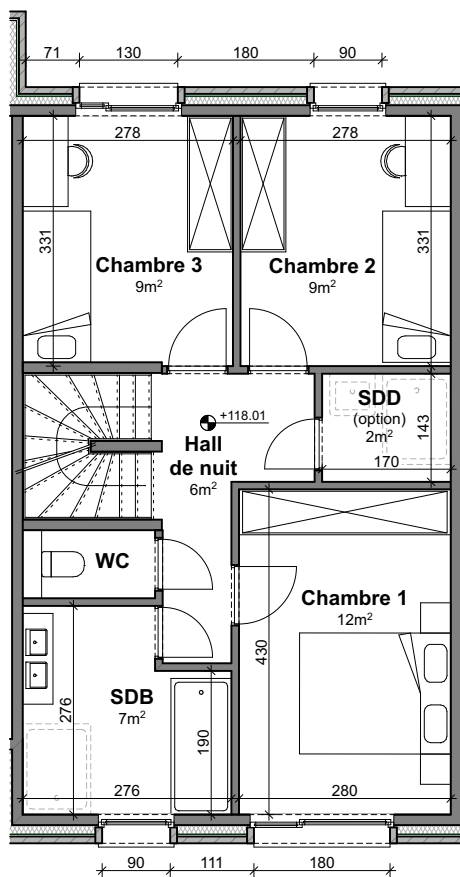

**LOT
S4**

GENAPPE - DYLE

Maison 2 façades

3 chambres - superficie brute : ± 148 m² - terrain : ± 167 m²

Façade avant

Façade arrière

Façades

Contactez nos Sales Consultants

T 067 38 07 05

matexi.be - info@matexi.be

LOT S4

Vue en plan - Rez
Surface nette approximative : 52m²

LOT S4

Etage

Combes

Vue en plan - Etage et combes

Surface nette approximative de l'étage : 52m²

Contactez nos Sales Consultants

T 067 38 07 05

matexi.be - info@matexi.be