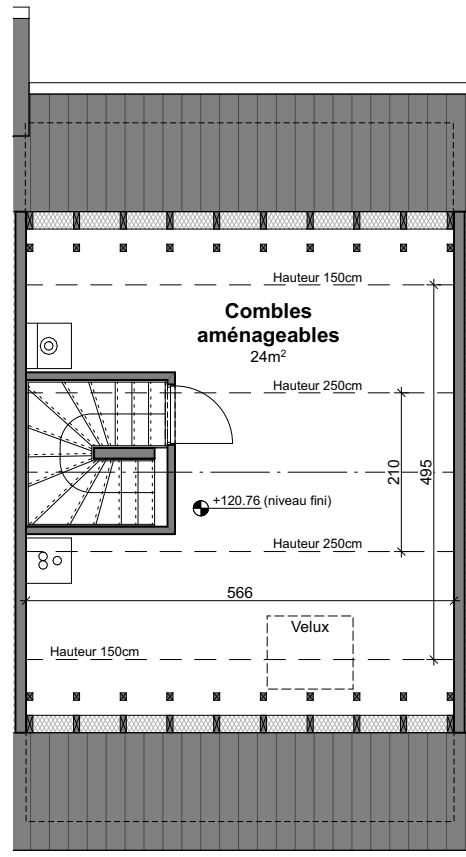

**LOT
S4**

GENAPPE - DYLE

Maison 2 façades

3 chambres - superficie brute : ± 148 m² - terrain : ± 167 m²

Façade avant

Façade arrière

Façades

Contactez nos Sales Consultants

T 067 38 07 05

matexi.be - info@matexi.be

LOT S4

Vue en plan - Rez
Surface nette approximative : 52m²

LOT S4

Etage

Combes

Vue en plan - Etage et combes

Surface nette approximative de l'étage : 52m²

Contactez nos Sales Consultants

T 067 38 07 05

matexi.be - info@matexi.be