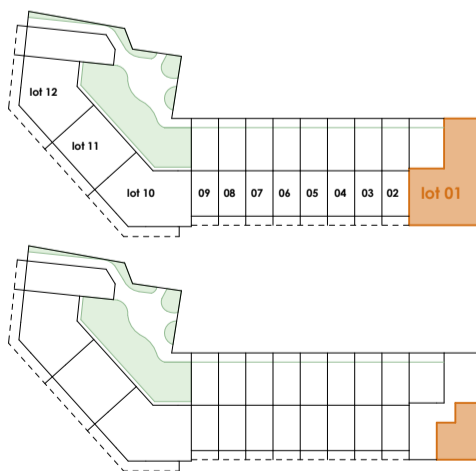

Situering

Gevelplan

Deze verkoopplannen zijn indicatief. Materialen, indeling en uitvoeringsdetails kunnen gewijzigd worden. Afwijkingen in maat ten opzichte van de plannen zijn mogelijk en zijn geen voorwerp voor prijsherzieningen. De indeling van de keukens en de badkamers wordt enkel ter illustratie meegedeeld. Meubilair toebehoren zijn illustratief en maken geen deel uit van de verkoopovereenkomst. De schaal is enkel representatief bij afdruk op A3-formaat. Enkel de ondertekende verkoopdocumenten zijn bindend. Niet contractueel document.

Grondplan