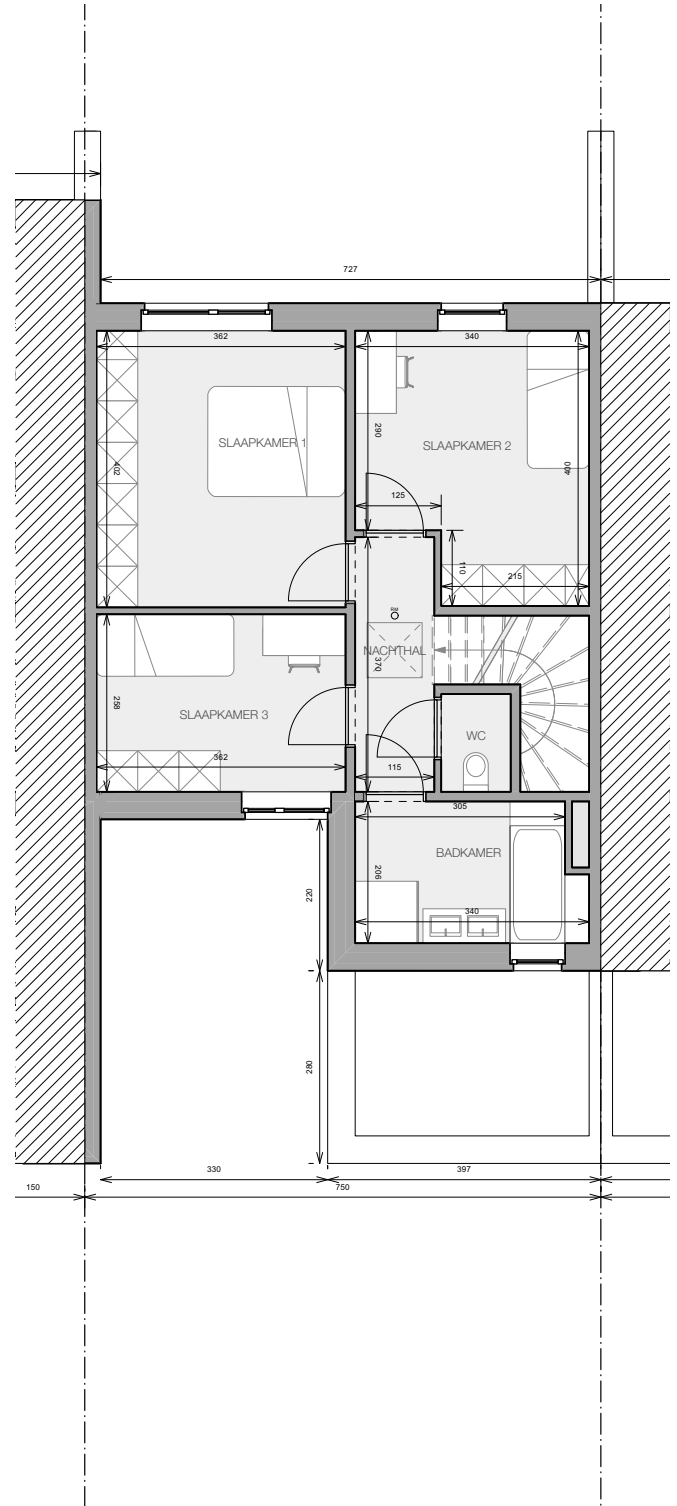

# woning lot 41 (GB)

oppervlakte perceel 2a 61ca  
bruto bewoonbare oppervlakte woning 136,8 m<sup>2</sup>  
aantal slaapkamers 3

bivelenhof

GELIJKVLOERS

VERDIEPING