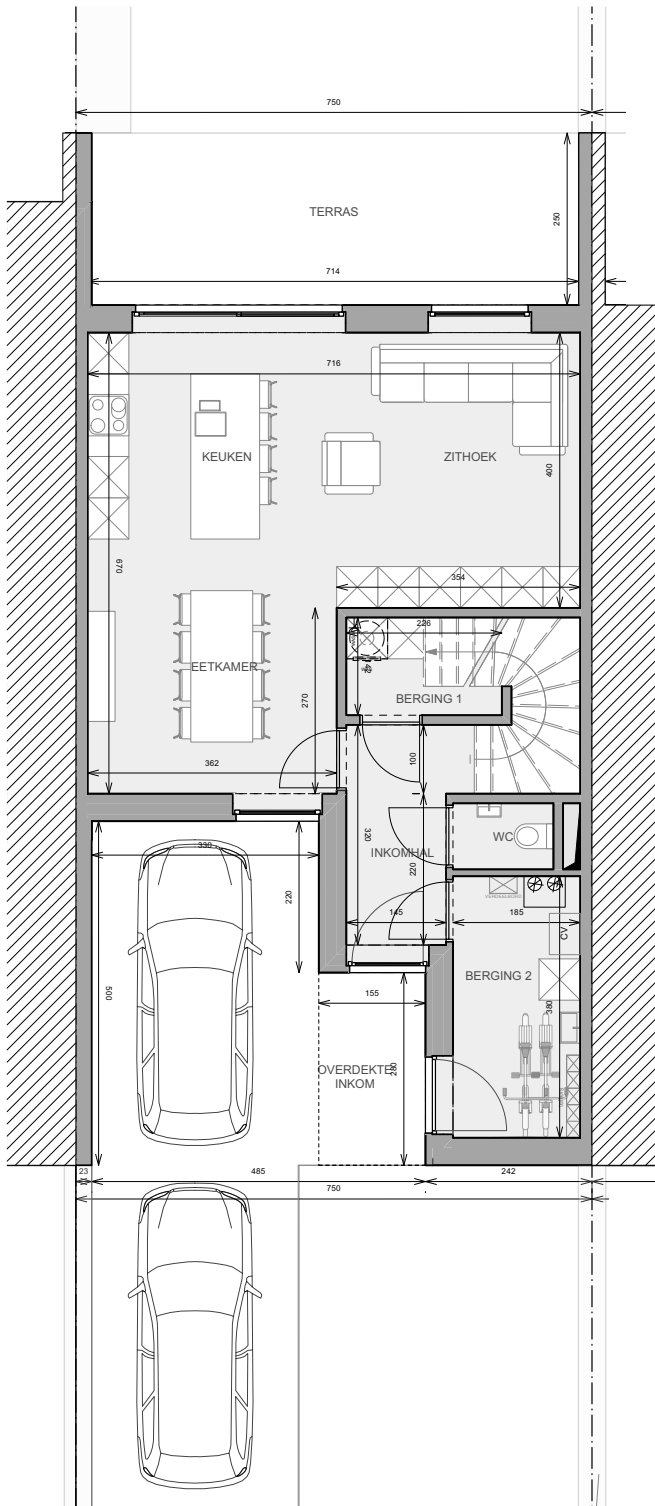

# woning lot 41 (GB)

oppervlakte perceel 2a 61ca  
bruto bewoonbare oppervlakte woning 136,8 m<sup>2</sup>  
aantal slaapkamers 3

bivelenhof

GELIJKVLOERS

VERDIEPING