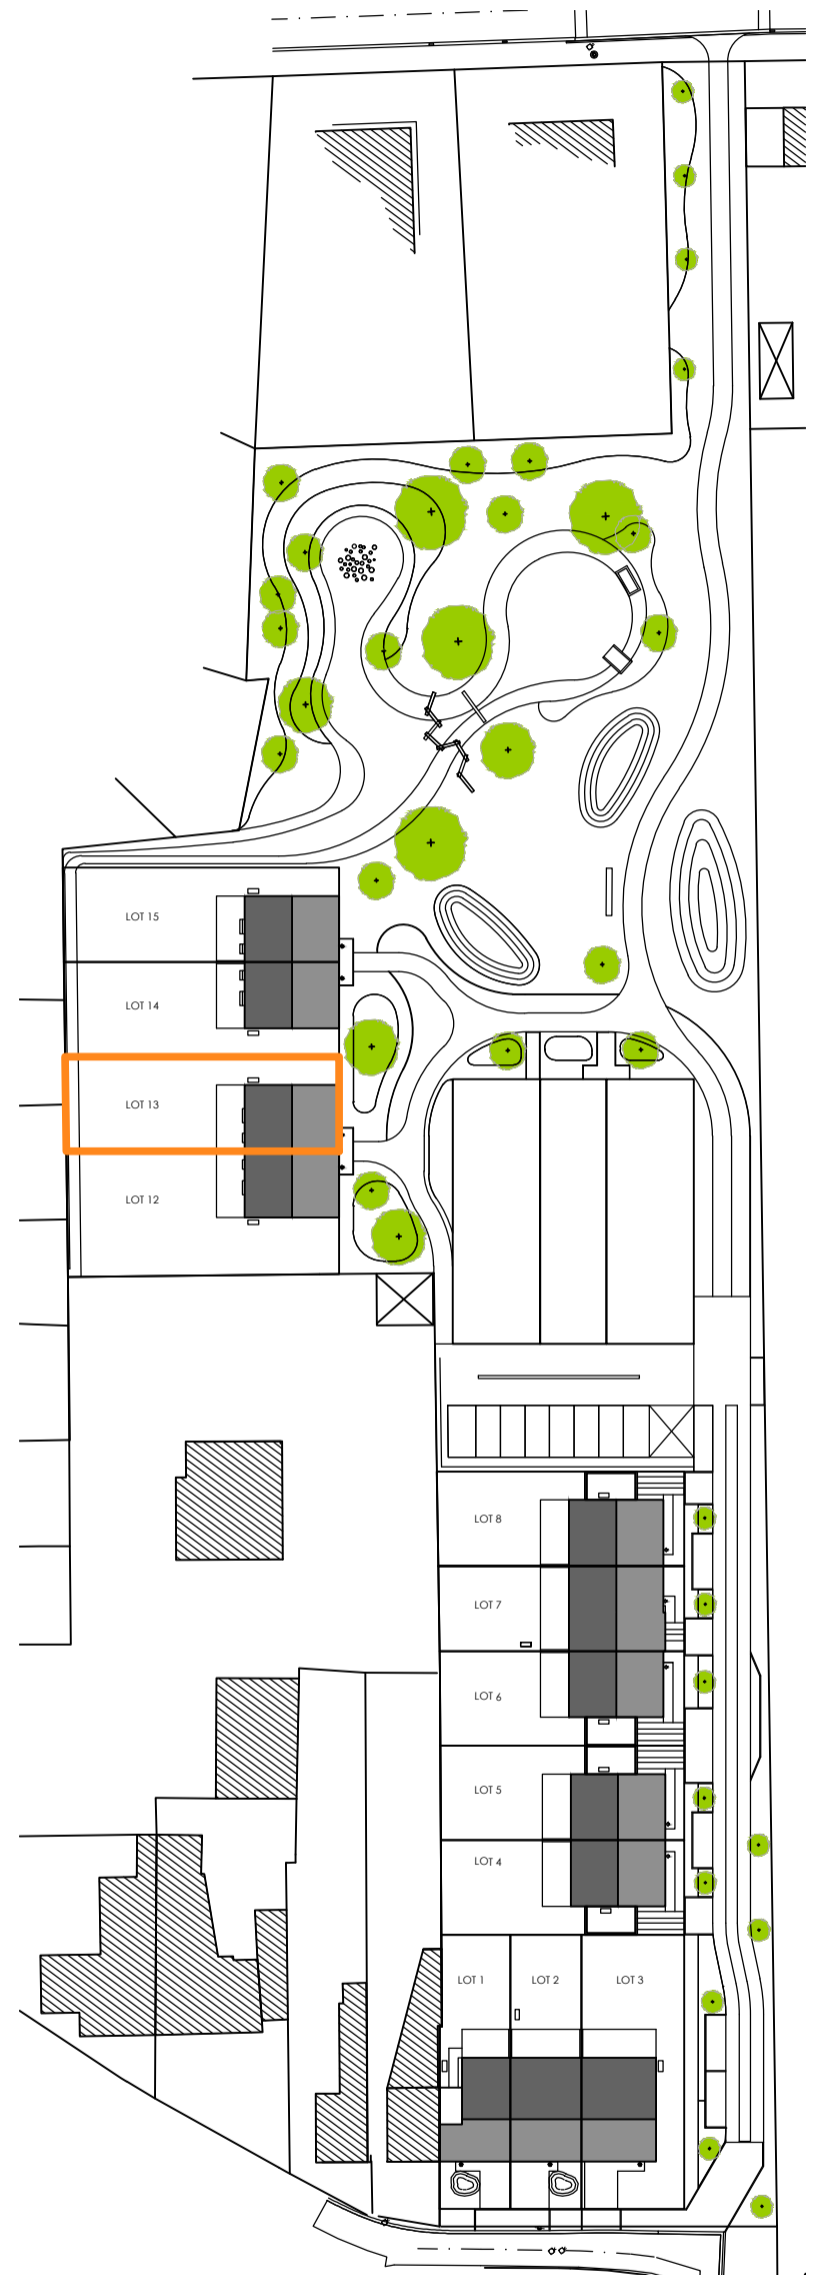

Inplanting

Deze verkoopplannen zijn indicatief. Materialen, indeling en uitvoeringsdetails kunnen gewijzigd worden. Afwijkingen in maat ten opzichte van de plannen zijn mogelijk en zijn geen voorwerp voor prijsherzieningen. De indeling van de keukens en de badkamers wordt enkel ter illustratie meegegeven. Meubilair en toebehoren zijn illustratief en maken geen deel uit van de verkoopovereenkomst. De schaal is enkel representatief bij afdruk op A3-formaat. Enkel de ondertekende verkoopdocumenten zijn bindend. Niet contractueel document.

Matexi Projects NV
Franklin Rooseveltlaan 180
8790 Waregem

BVBA Architectenbureau Griet Vanhove
Schoordam 10
9920 Lievegem

verantwoordelijke: Griet Vanhove