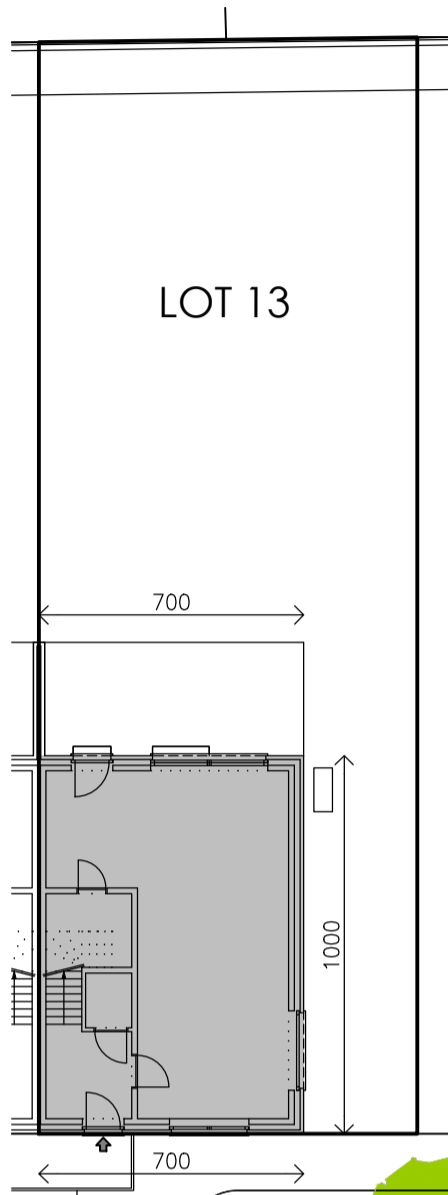

Inplanting

Deze verkoopplannen zijn indicatief. Materialen, indeling en uitvoeringsdetails kunnen gewijzigd worden. Afwijkingen in maat ten opzichte van de plannen zijn mogelijk en zijn geen voorwerp voor prijsherzieningen. De indeling van de keukens en de badkamers wordt enkel ter illustratie meegegeven. Meubilair en toebehoren zijn illustratief en maken geen deel uit van de verkoopovereenkomst. De schaal is enkel representatief bij afdruk op A3-formaat. Enkel de ondertekende verkoopdocumenten zijn bindend. Niet contractueel document.

Matexi Projects NV
Franklin Rooseveltlaan 180
8790 Waregem

BVBA Architectenbureau Griet Vanhove
Schoordam 10
9920 Lievegem

verantwoordelijke: Griet Vanhove