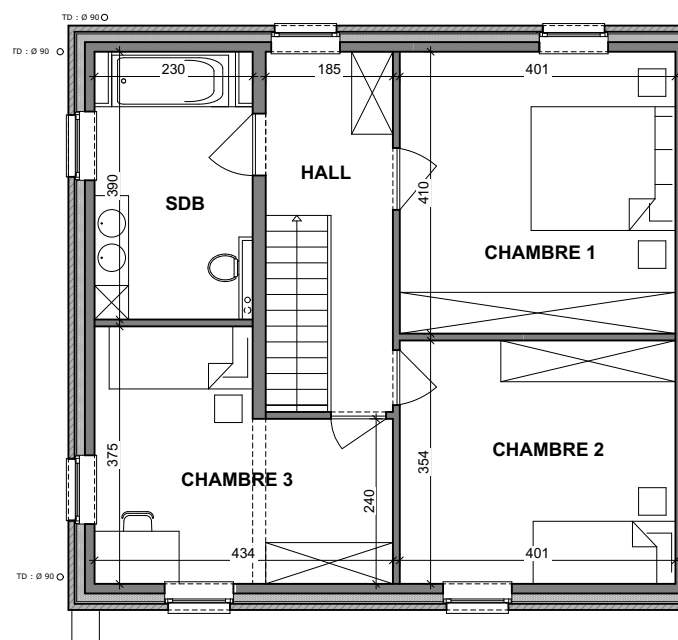

LOT 07

Etage

Vues en plan