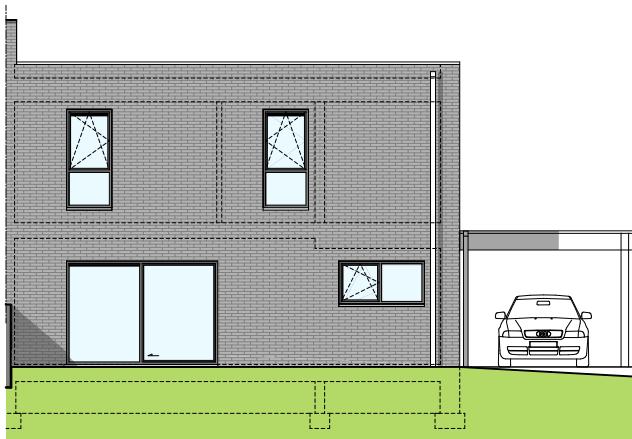

RETINNE - DOMAINE DE LA JULIENNE

**LOT
07**

Maison 3 façades

3 chambres - superficie : ± 153 m² - Terrain : ± 458 m²
Car-port

Façade avant

Façade arrière

Façade latérale gauche

Façades