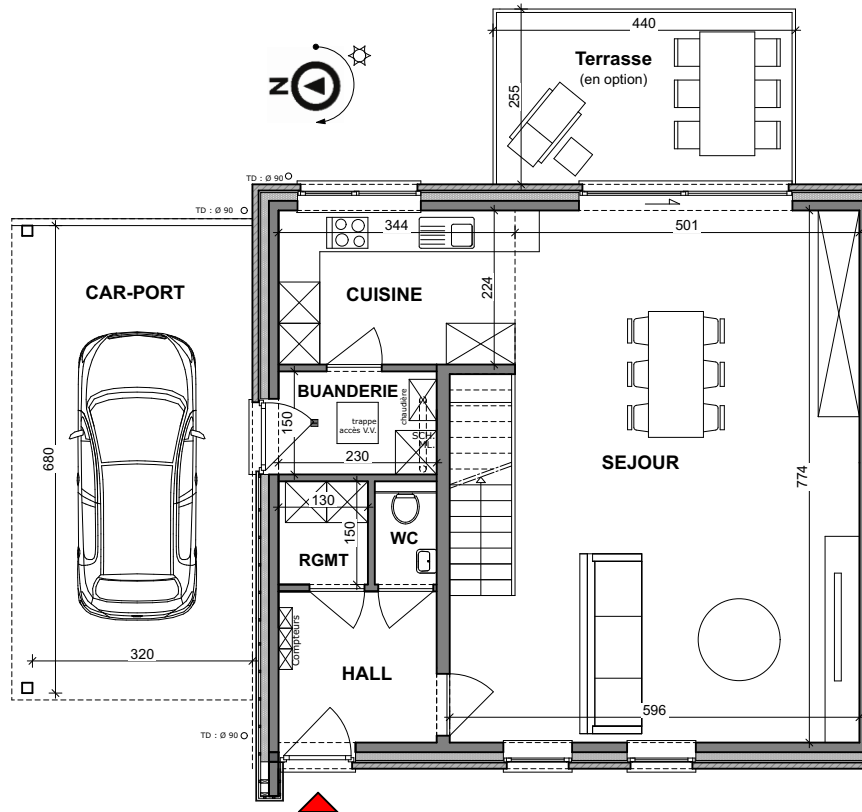

LOT 07

Etage

Vues en plan