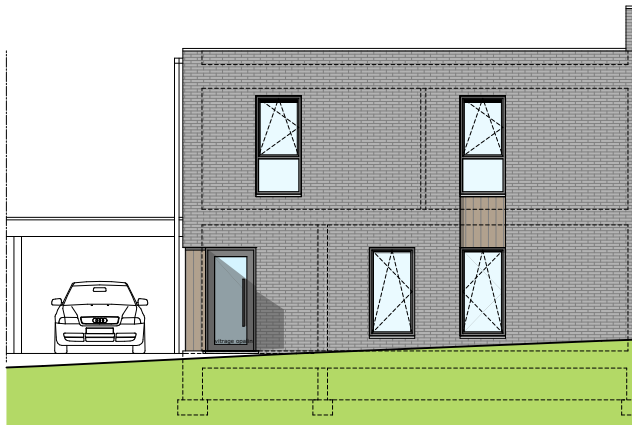

RETINNE - DOMAINE DE LA JULIENNE

**LOT
07**

Maison 3 façades

3 chambres - superficie : ± 153 m² - Terrain : ± 458 m²
Car-port

Façade avant

Façade arrière

Façade latérale gauche

Façades