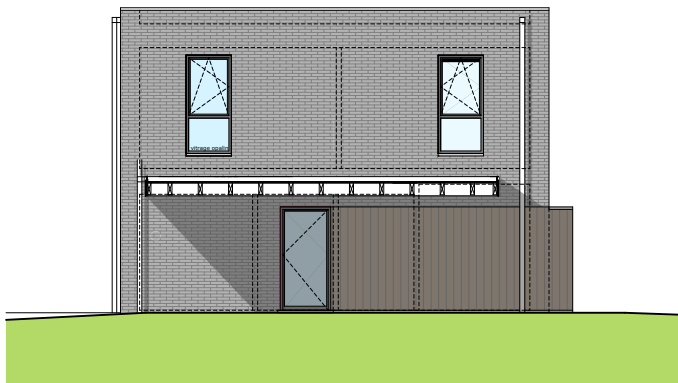

RETINNE - DOMAINE DE LA JULIENNE

**LOT
07**

Maison 3 façades

3 chambres - superficie : ± 153 m² - Terrain : ± 458 m²
Car-port

Façade avant

Façade arrière

Façade latérale gauche

Façades