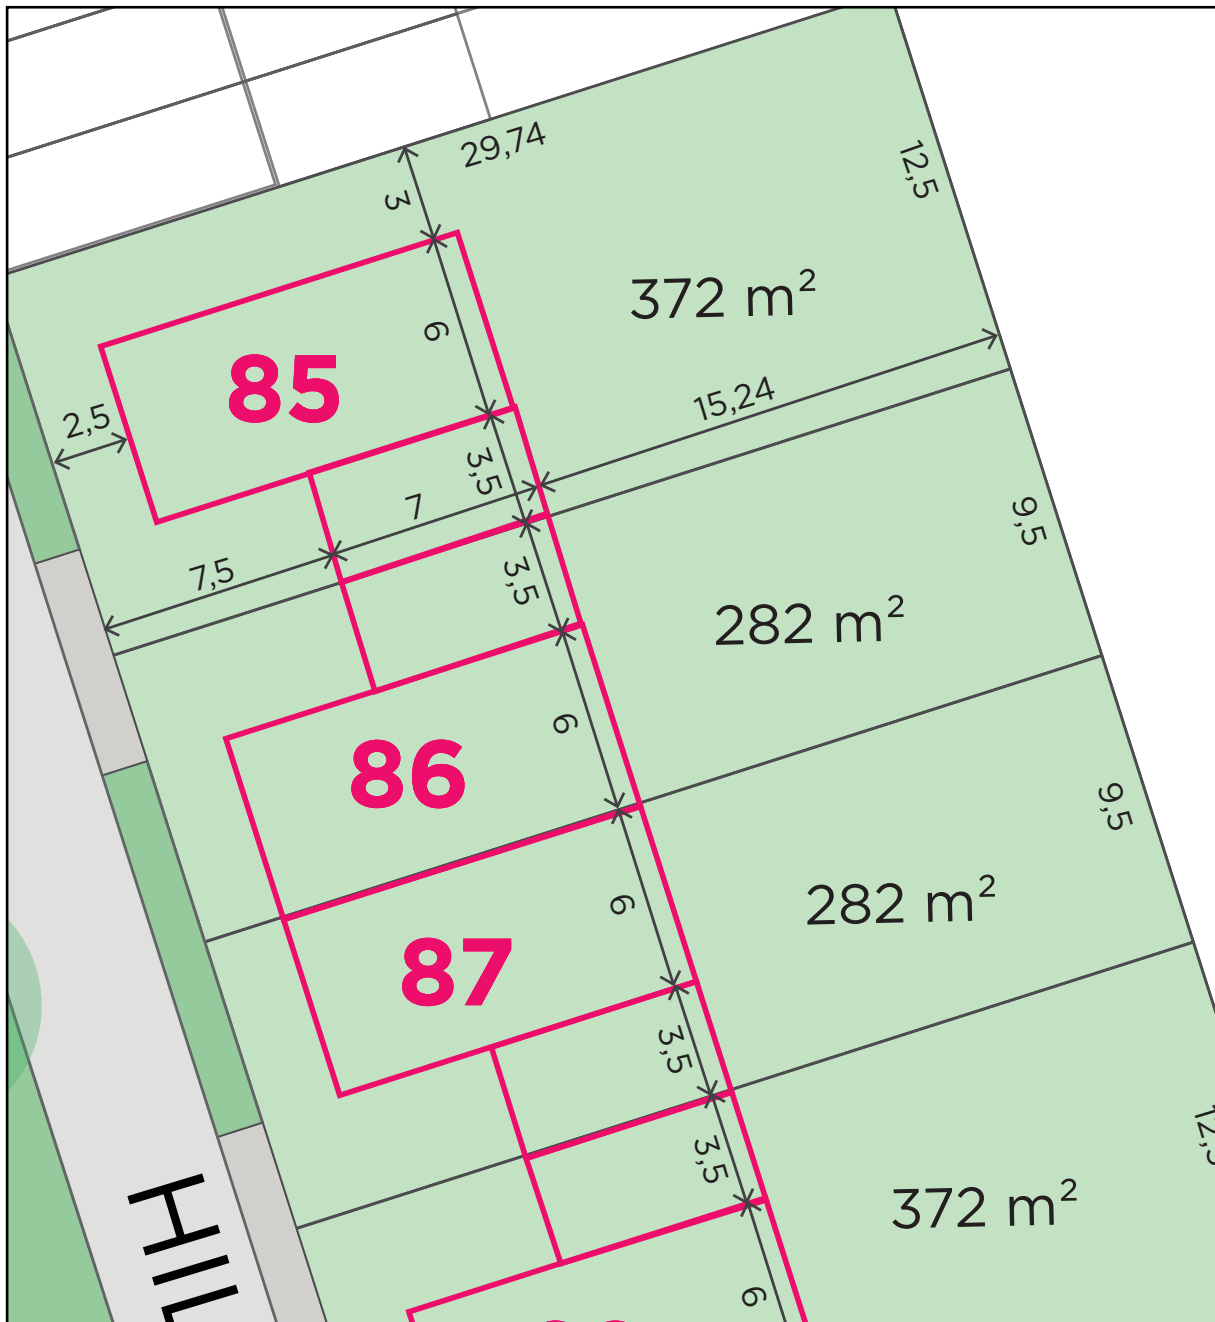

GENT DREEF

**LOT
86**

BOUWGROND

Oppervlakte perceel: 282 m²

Contacteer onze sales consultant

09 298 11 05

Deze plannen dienen enkel ter inspiratie en geven een beeld van de mogelijkheden op deze bouwgrond.
Niet contractueel document. In toep. van art. 5.2.6. VCRO: Vg - Wg gdv - gvkr - Vv.