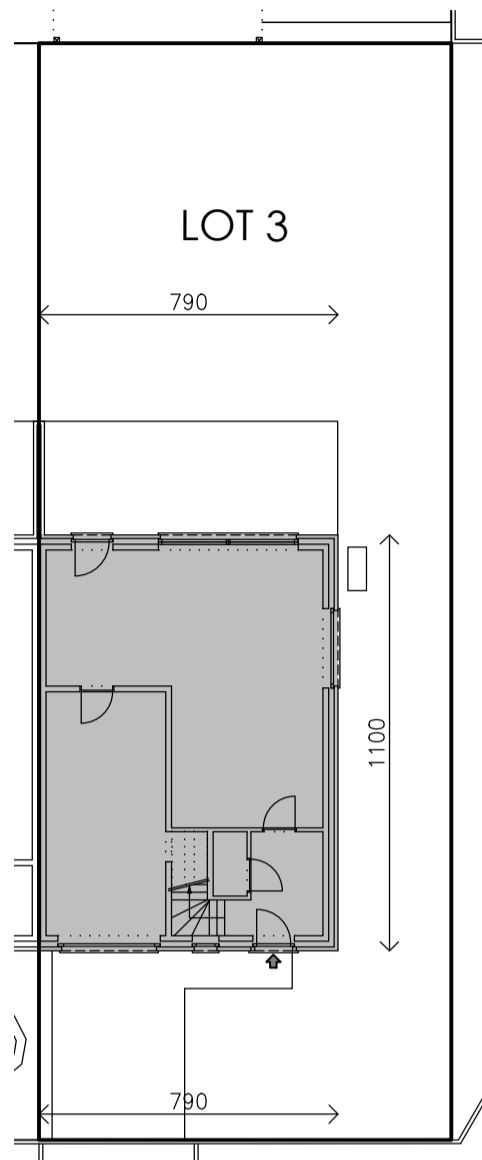

Inplanting

Deze verkoopplannen zijn indicatief. Materialen, indeling en uitvoeringsdetails kunnen gewijzigd worden. Afwijkingen in maat ten opzichte van de plannen zijn mogelijk en zijn geen voorwerp voor prijsherzieningen. De indeling van de keuken en de badkamers wordt enkel ter illustratie meegedeeld. Meubilair en toebehoren zijn illustratief en maken geen deel uit van de verkoopovereenkomst. De schaal is enkel representatief bij afdruk op A3-formaat. Enkel de ondertekende verkoopdocumenten zijn bindend. Niet contractueel document.