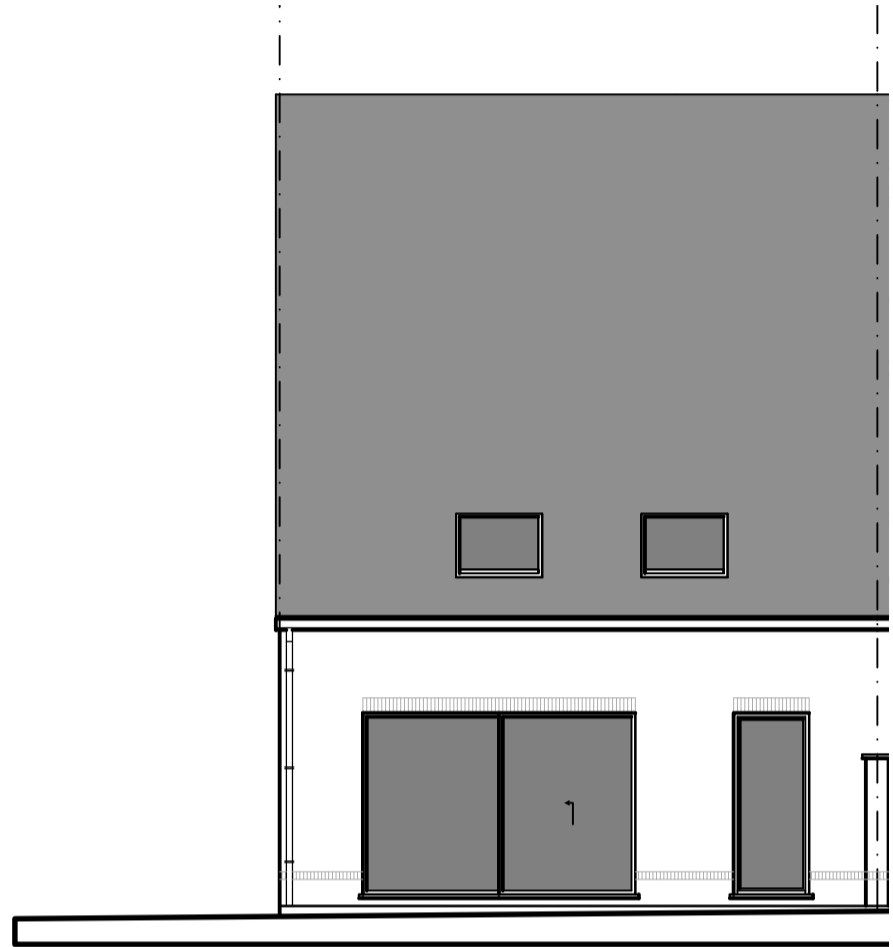

Voorgevel - Achtergevel - Gevel rechts

Gelijkvloers

Schaal 1/50

Deze verkoopplannen zijn indicatief. Materialen, indeling en uitvoeringsdetails kunnen gewijzigd worden. Afwijkingen in maat ten opzichte van de plannen zijn mogelijk en zijn geen voorwerp voor prijsherzieningen. De indeling van de keuken en de badkamers wordt enkel ter illustratie meegedeeld. Meubilair en toebehoren zijn illustratief en maken geen deel uit van de verkoopovereenkomst. De schaal is enkel representatief bij afdruk op A3-formaat. Enkel de ondertekende verkoopdocumenten zijn bindend. Niet contractueel document.

Matexi Projects NV
Franklin Rooseveltlaan 180
8790 Waregem

BVBA Architectenbureau Griet Vanhove
Schoordam 10
9920 Lievegem

verantwoordelijke: Griet Vanhove

Verdieping 1

Schaal 1/50

Deze verkoopplannen zijn indicatief. Materialen, indeling en uitvoeringsdetails kunnen gewijzigd worden. Afwijkingen in maat ten opzichte van de plannen zijn mogelijk en zijn geen voorwerp voor prijsherzieningen. De indeling van de keuken en de badkamers wordt enkel ter illustratie meegedeeld. Meubilair en toebehoren zijn illustratief en maken geen deel uit van de verkoopovereenkomst. De schaal is enkel representatief bij afdruk op A3-formaat. Enkel de ondertekende verkoopdocumenten zijn bindend. Niet contractueel document.