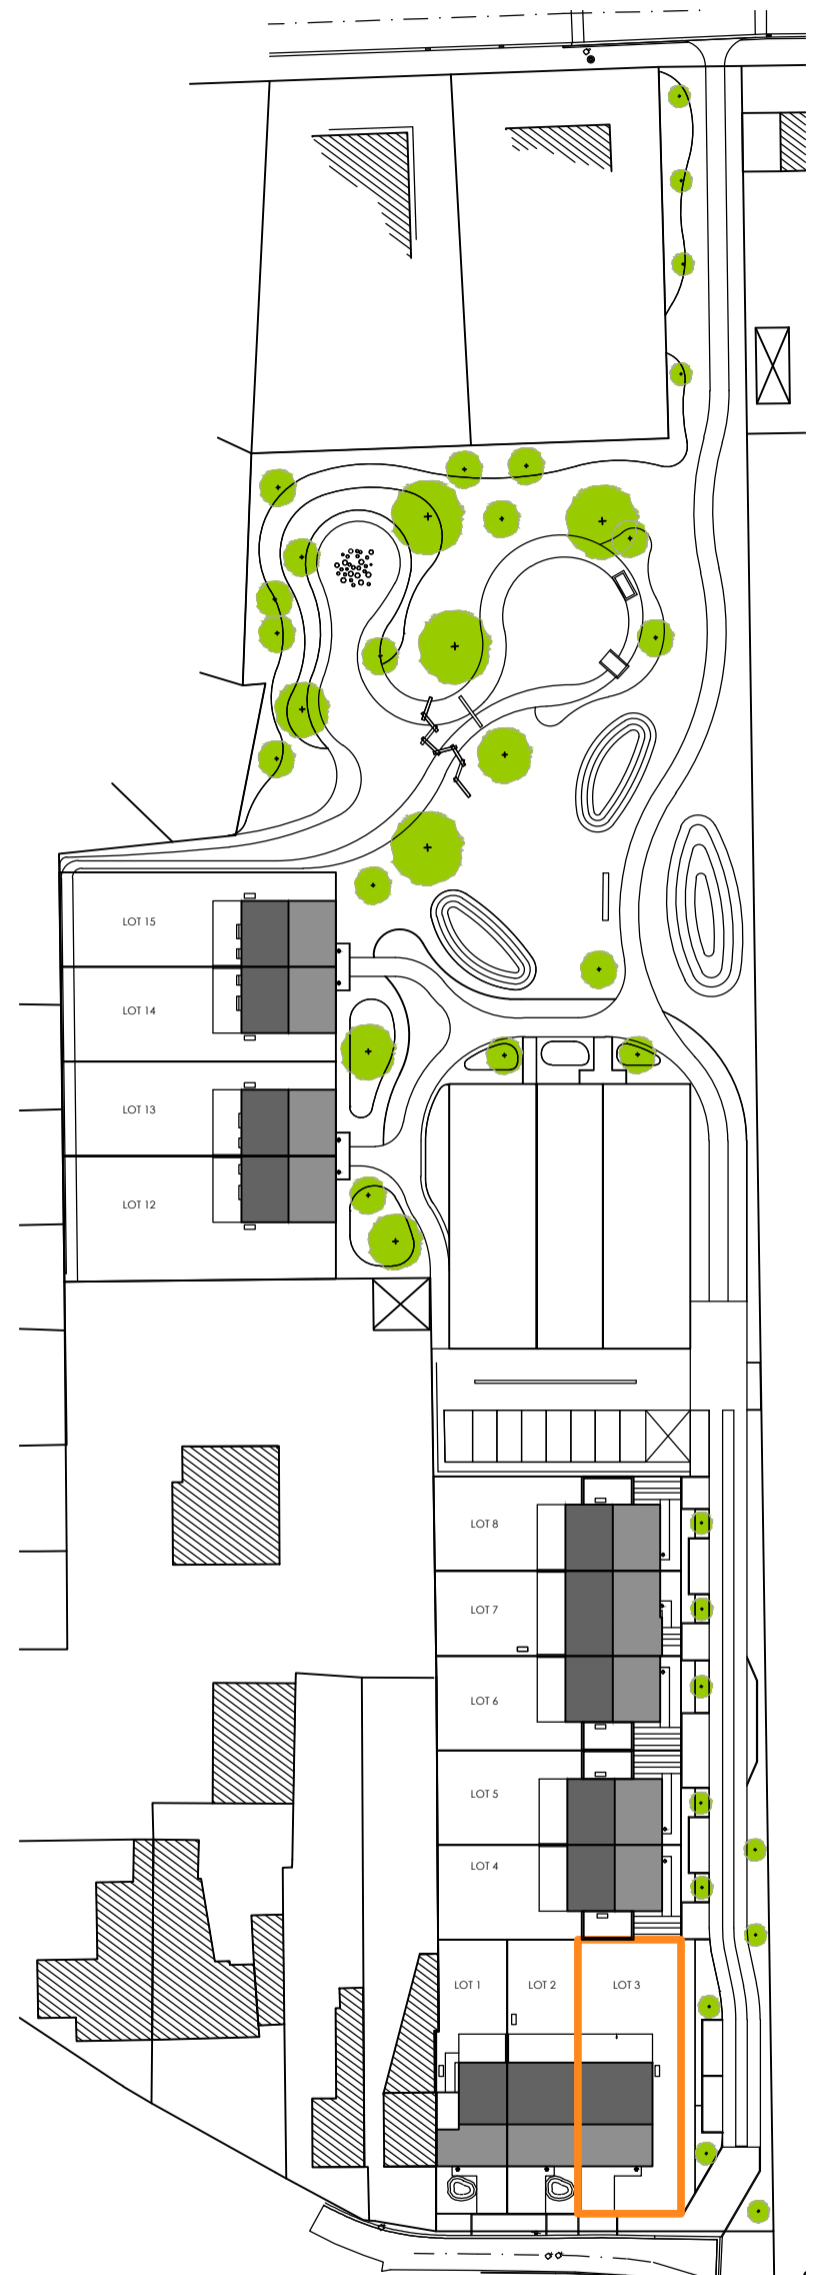

Inplanting

Deze verkoopplannen zijn indicatief. Materialen, indeling en uitvoeringsdetails kunnen gewijzigd worden. Afwijkingen in maat ten opzichte van de plannen zijn mogelijk en zijn geen voorwerp voor prijsherzieningen. De indeling van de keuken en de badkamers wordt enkel ter illustratie meegedeeld. Meubilair en toebehoren zijn illustratief en maken geen deel uit van de verkoopovereenkomst. De schaal is enkel representatief bij afdruk op A3-formaat. Enkel de ondertekende verkoopdocumenten zijn bindend. Niet contractueel document.