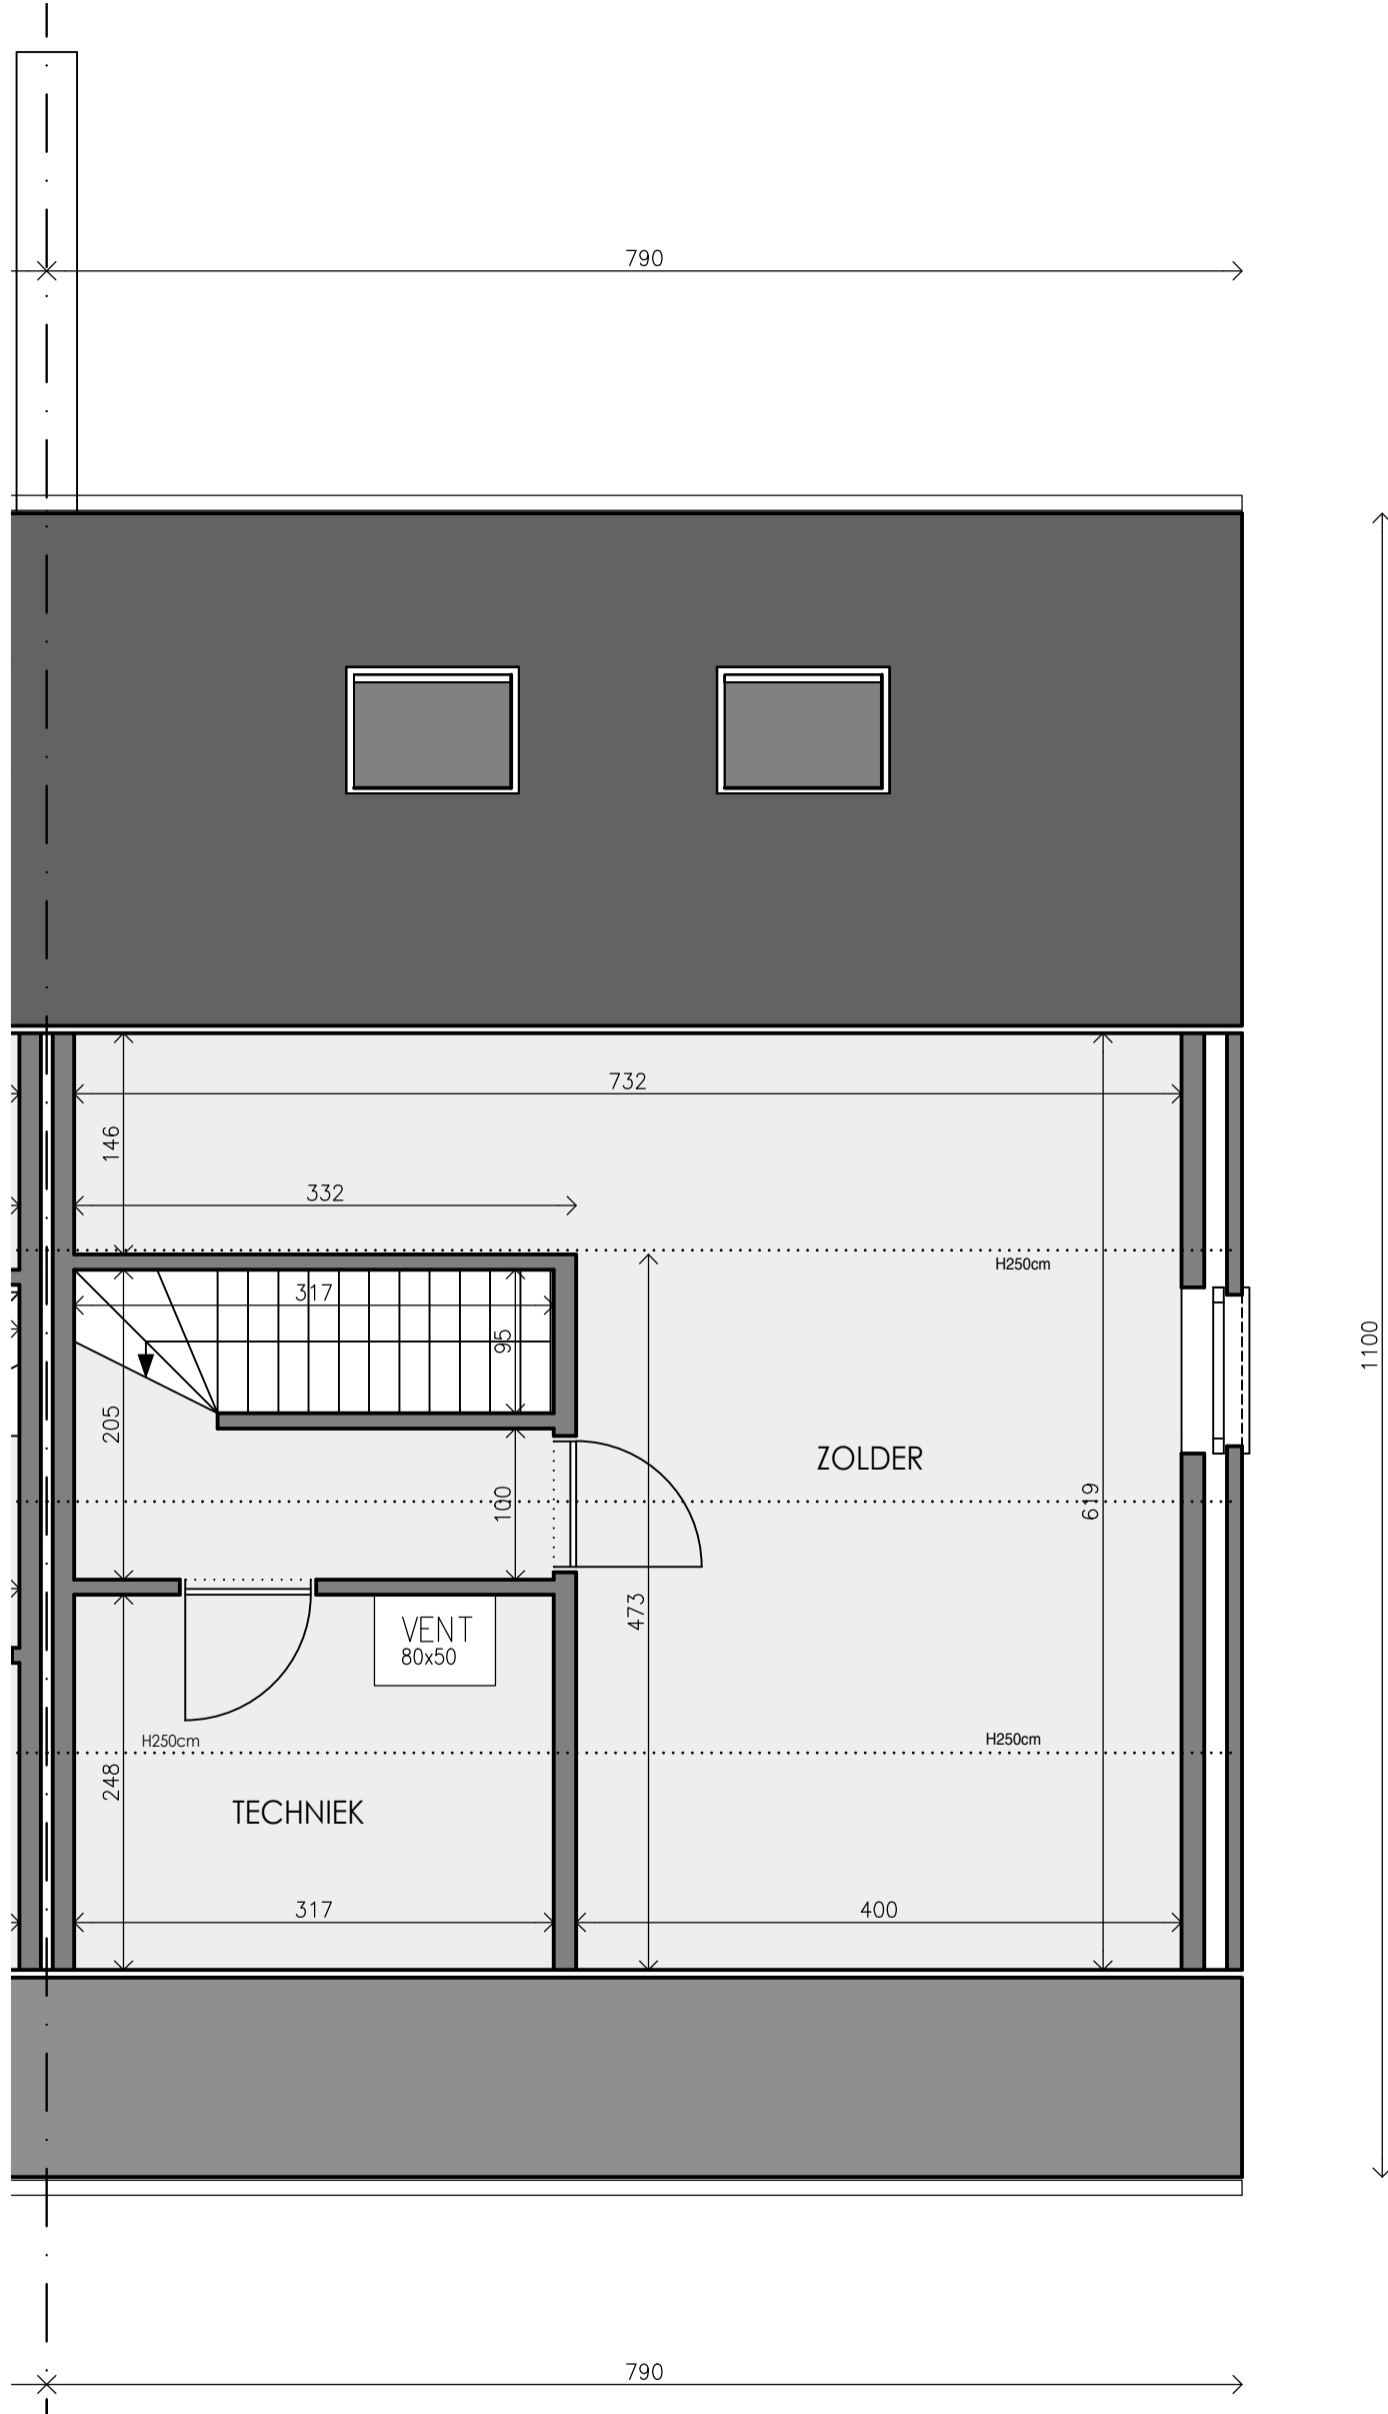

Verdieping 2

Schaal 1/50

Deze verkoopplannen zijn indicatief. Materialen, indeling en uitvoeringsdetails kunnen gewijzigd worden. Afwijkingen in maat ten opzichte van de plannen zijn mogelijk en zijn geen voorwerp voor prijsherzieningen. De indeling van de keukens en de badkamers wordt enkel ter illustratie meegedeeld. Meubilair en toebehoren zijn illustratief en maken geen deel uit van de verkoopovereenkomst. De schaal is enkel representatief bij afdruk op A3-formaat. Enkel de ondertekende verkoopdocumenten zijn bindend. Niet contractueel document.

Matexi Projects NV
Franklin Rooseveltlaan 180
8790 Waregem

BVBA Architectenbureau Griet Vanhove
Schoordam 10
9920 Lievegem

verantwoordelijke: Griet Vanhove