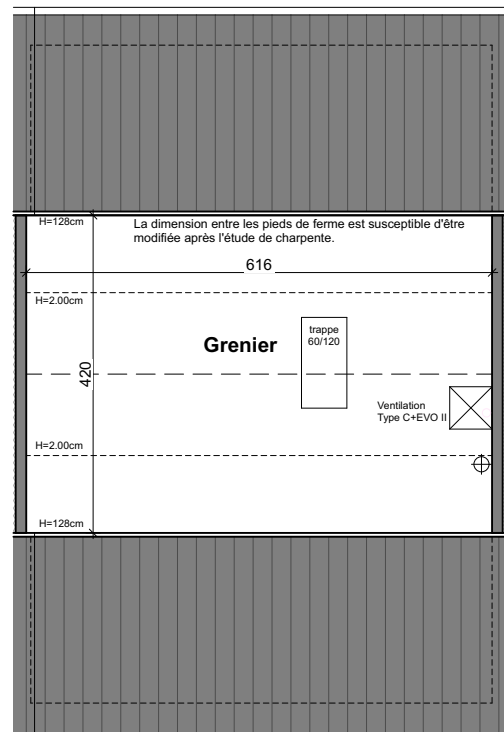

**LOT
36**

ANDERLUES

Maison 2 façades

3 chambres - surface brute : ± 185 m² - Terrain : ± 211 m²

Façade avant

Façade arrière

Parcelle

Façades

Contactez Marie Compté
T 071 96 33 49
matexi.be - marie.compte@matexi.be

LOT 36

Vue en plan - Rez
Surface nette approximative : 54m²

LOT 36

Chambres - salle de bains

Surface nette approximative : 54m²

Grenier

Surface nette approximative : 26m²

Vue en plan - Etages