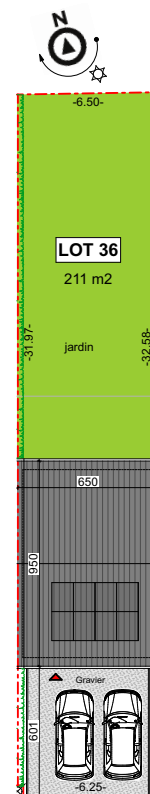

**LOT
36**

ANDERLUES

Maison 2 façades

3 chambres - surface brute : ± 185 m² - Terrain : ± 211 m²

Façade avant

Façade arrière

Parcelle

Façades

Contactez Marie Compté
T 071 96 33 49
matexi.be - marie.compte@matexi.be

LOT 36

Vue en plan - Rez
Surface nette approximative : 54m²

LOT 36

Chambres - salle de bains

Surface nette approximative : 54m²

Grenier

Surface nette approximative : 26m²

Vue en plan - Etages