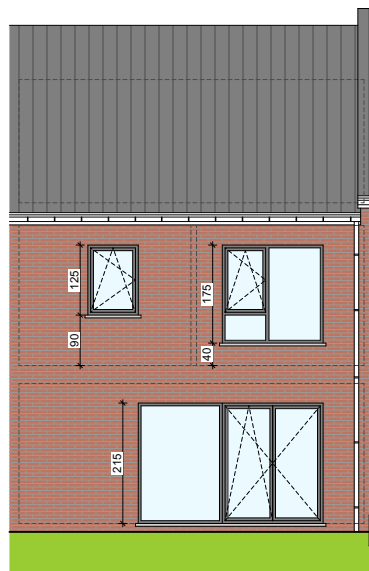

**LOT
36**

ANDERLUES

Maison 2 façades

3 chambres - surface brute : ± 185 m² - Terrain : ± 211 m²

Façade avant

Façade arrière

Parcelle

Façades

Contactez Marie Compté
T 071 96 33 49
matexi.be - marie.compte@matexi.be

LOT 36

Vue en plan - Rez
Surface nette approximative : 54m²

LOT 36

Chambres - salle de bains

Surface nette approximative : 54m²

Grenier

Surface nette approximative : 26m²

Vue en plan - Etages