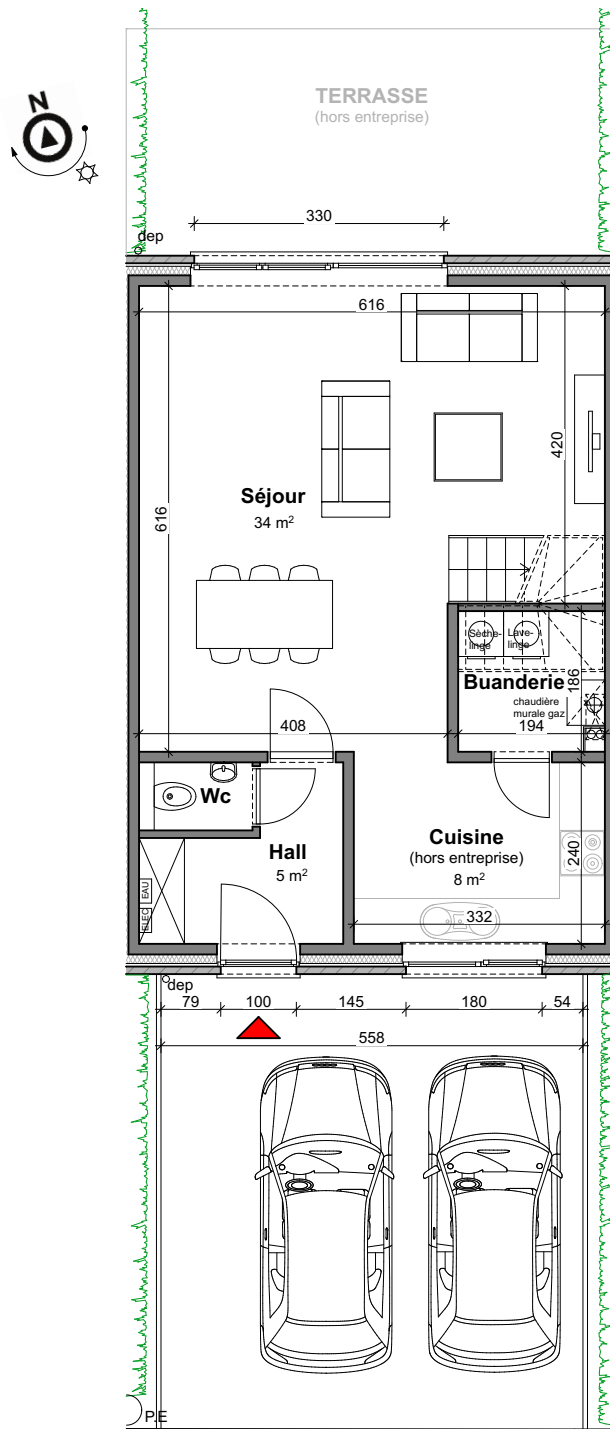

**LOT
36**

ANDERLUES

Maison 2 façades

3 chambres - surface brute : ± 185 m² - Terrain : ± 211 m²

Façade avant

Façade arrière

Parcelle

Façades

Contactez Marie Compté
T 071 96 33 49
matexi.be - marie.compte@matexi.be

LOT 36

Vue en plan - Rez
Surface nette approximative : 54m²

LOT 36

Chambres - salle de bains

Surface nette approximative : 54m²

Grenier

Surface nette approximative : 26m²

Vue en plan - Etages