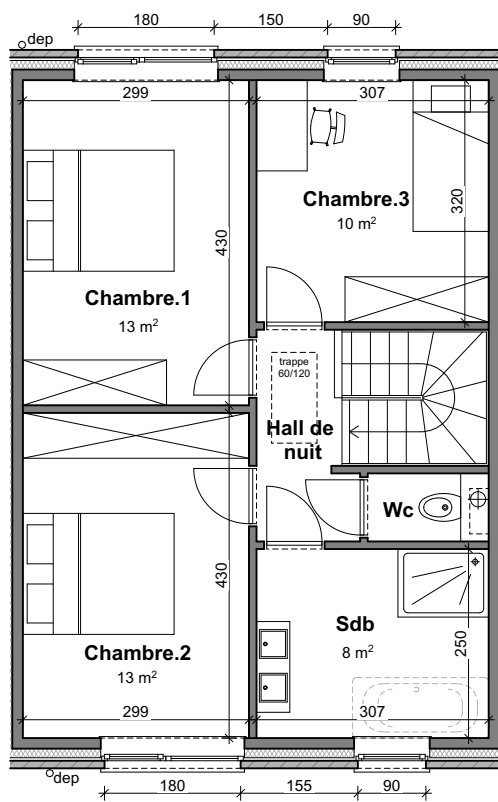

**LOT
36**

ANDERLUES

Maison 2 façades

3 chambres - surface brute : ± 185 m² - Terrain : ± 211 m²

Façade avant

Façade arrière

Parcelle

Façades

Contactez Marie Compté
T 071 96 33 49
matexi.be - marie.compte@matexi.be

LOT 36

Vue en plan - Rez
Surface nette approximative : 54m²

LOT 36

Chambres - salle de bains

Surface nette approximative : 54m²

Grenier

Surface nette approximative : 26m²

Vue en plan - Etages