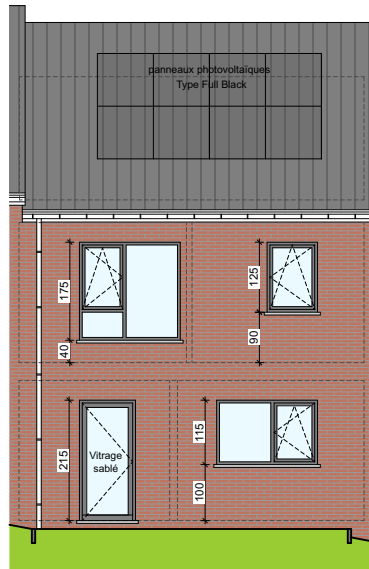

**LOT
36**

ANDERLUES

Maison 2 façades

3 chambres - surface brute : ± 185 m² - Terrain : ± 211 m²

Façade avant

Façade arrière

Parcelle

Façades

Contactez Marie Compté
T 071 96 33 49
matexi.be - marie.compte@matexi.be

LOT 36

Vue en plan - Rez
Surface nette approximative : 54m²

LOT 36

Chambres - salle de bains

Surface nette approximative : 54m²

Grenier

Surface nette approximative : 26m²

Vue en plan - Etages