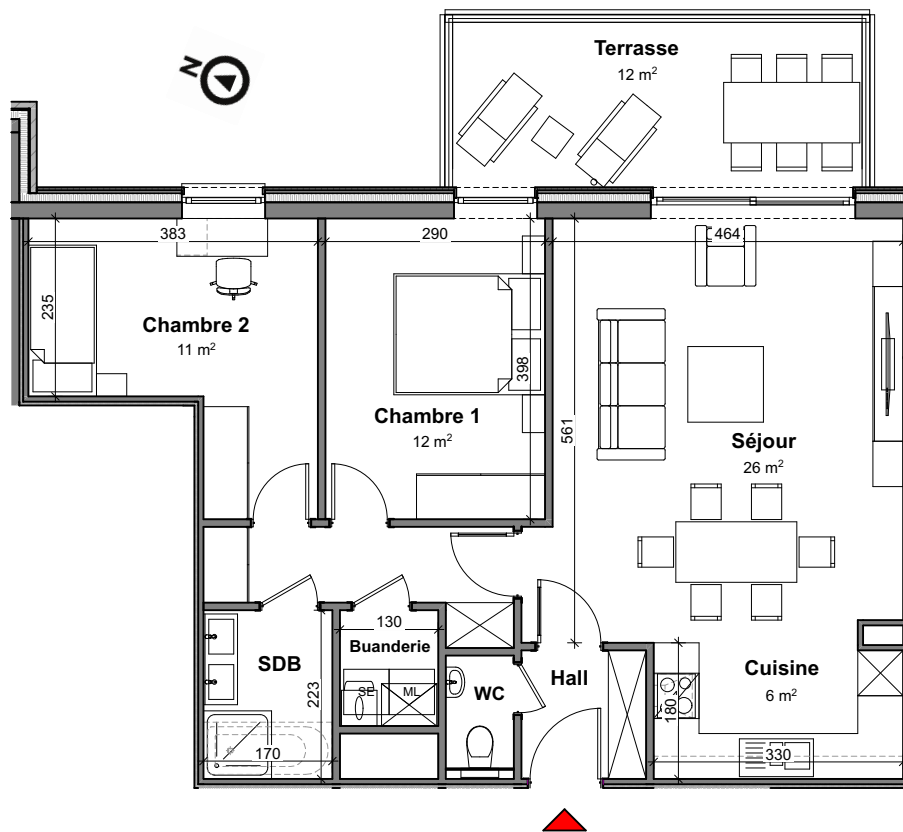

APP B.1.5

Vue en plan