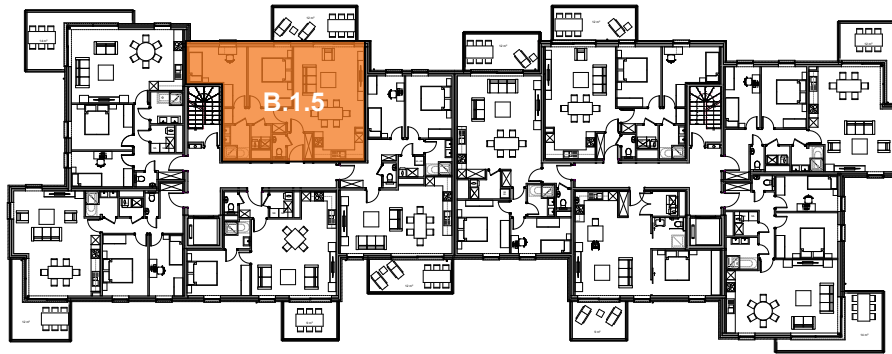

TOURNAI - PLAINE DES MANOEUVRES

APP
B.1.5

Appartement

2 chambres - superficie : ± 85 m² - 1^{er} étage

Plan général

Façade arrière

Façades

Contactez Fanny Vantongelen