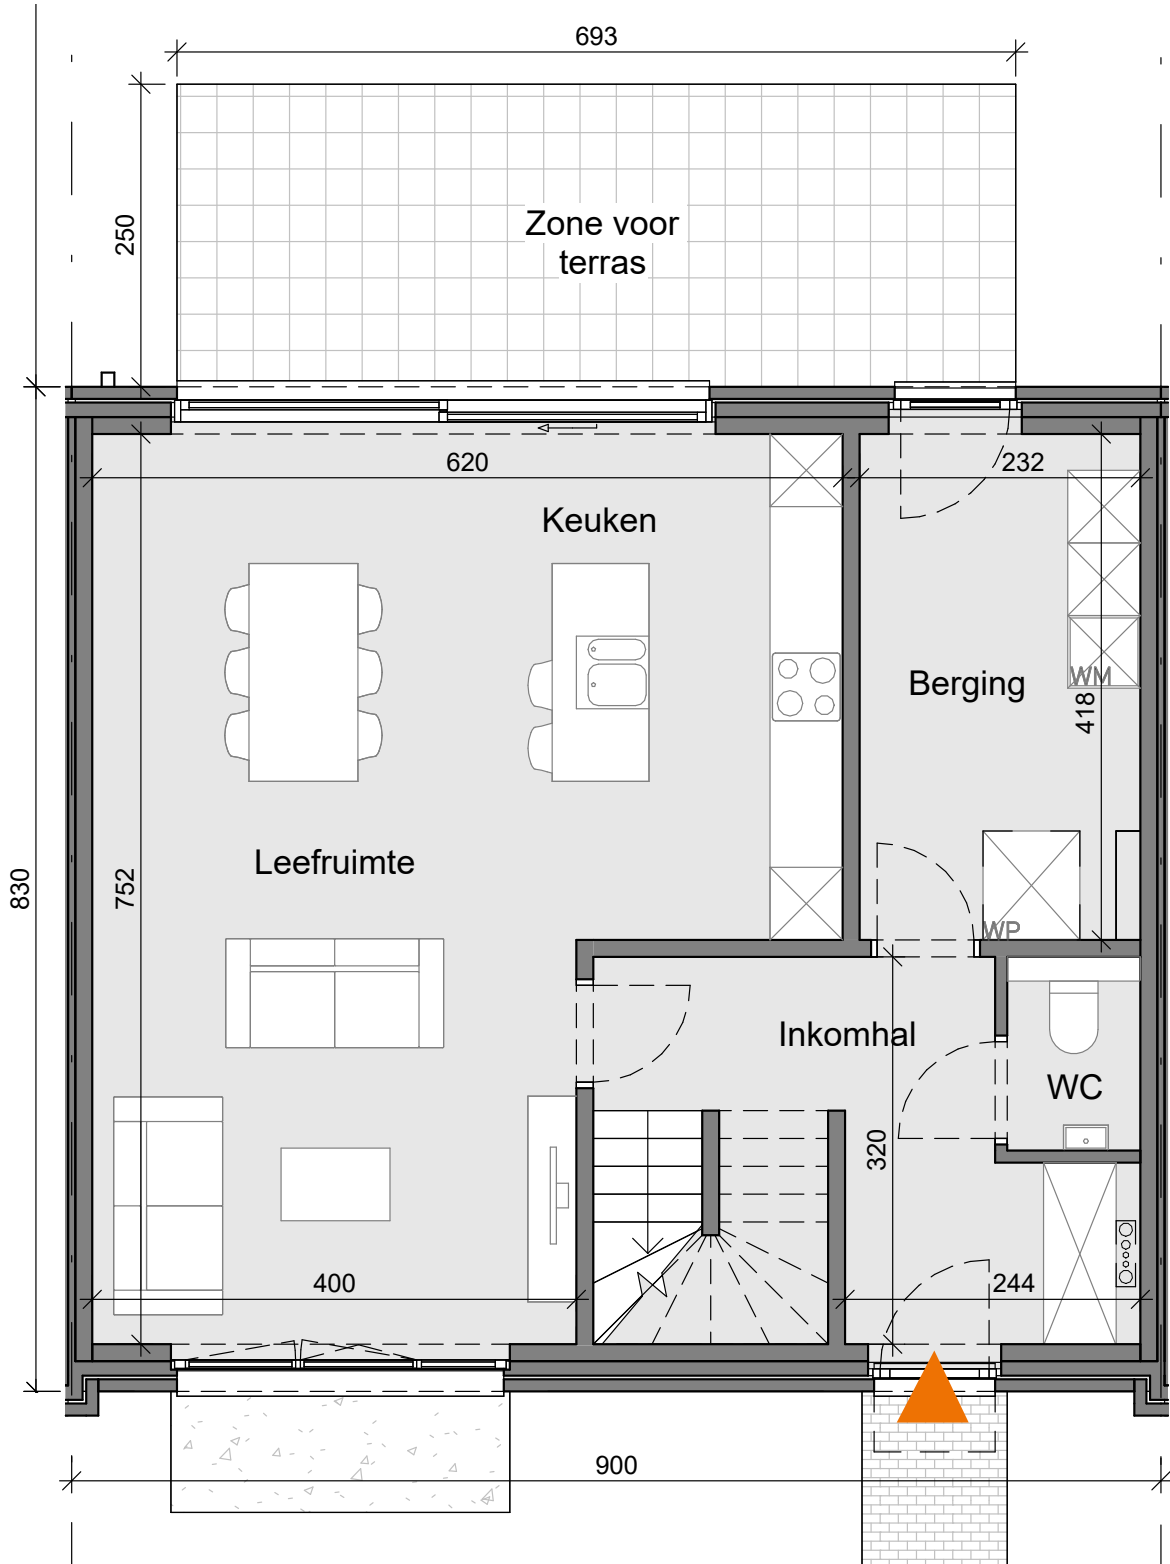

LOT 60

Gelijkvloers