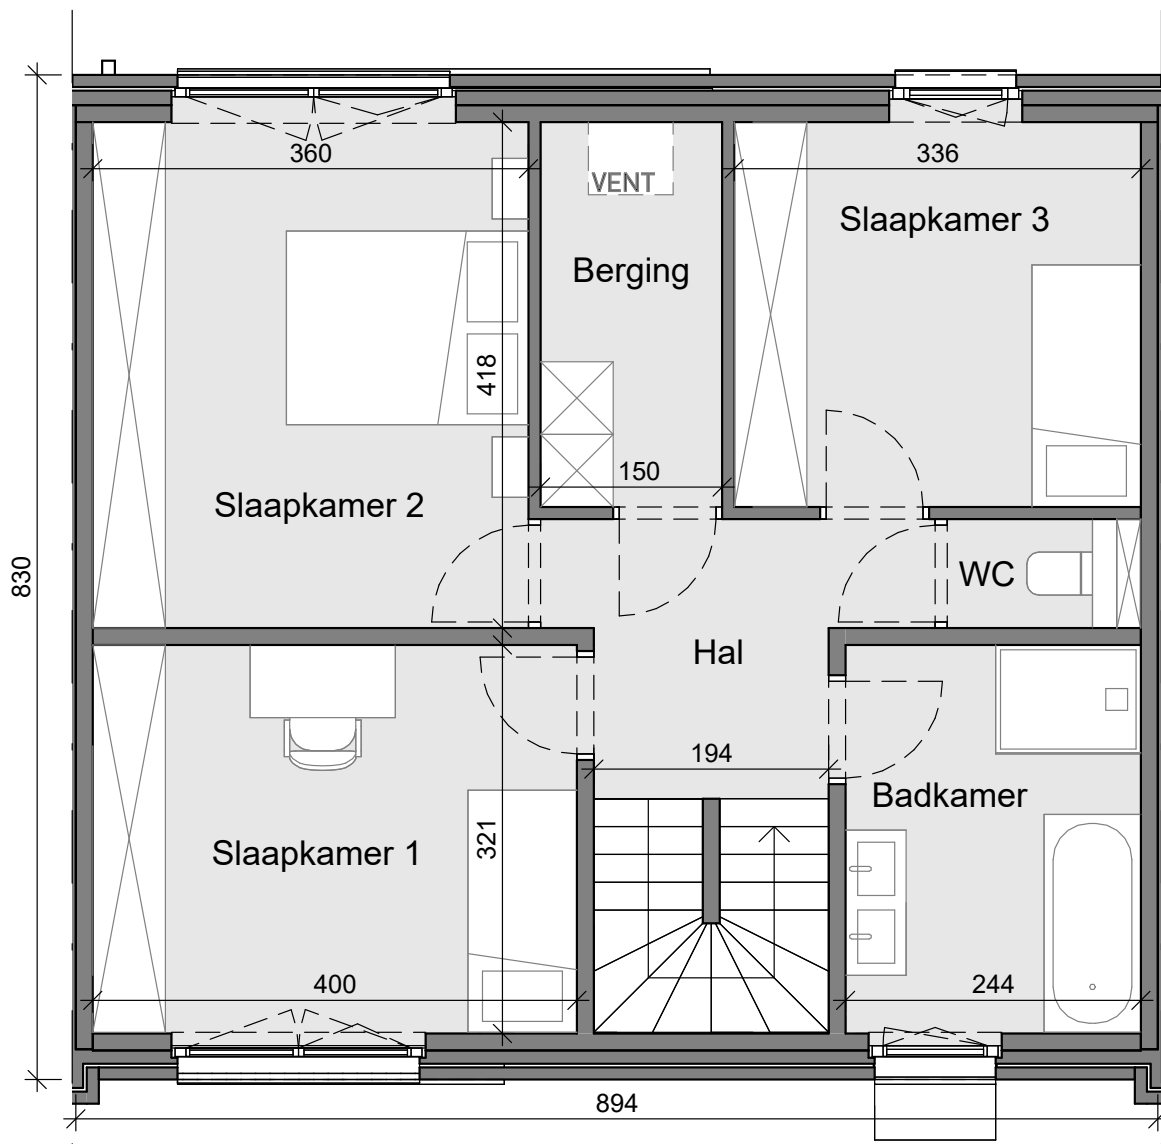

LOT
60

Eerste verdieping

Contacteer onze Sales Consultant

014 48 01 62

matexi.be - info@matexi.be