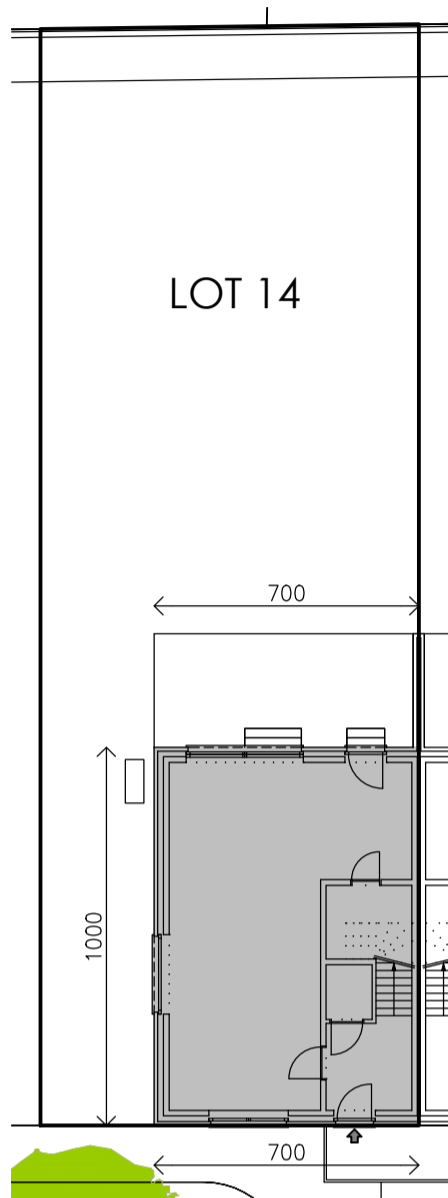

Inplanting

Deze verkoopplannen zijn indicatief. Materialen, indeling en uitvoeringsdetails kunnen gewijzigd worden. Afwijkingen in maat ten opzichte van de plannen zijn mogelijk en zijn geen voorwerp voor prijsherzieningen. De indeling van de keukens en de badkamers wordt enkel ter illustratie meegedeeld. Meubilair en toebehoren zijn illustratief en maken geen deel uit van de verkoopovereenkomst. De schaal is enkel representatief bij afdruk op A3-formaat. Enkel de ondertekende verkoopdocumenten zijn bindend. Niet contractueel document.

Matexi Projects NV
Franklin Rooseveltlaan 180
8790 Waregem

BVBA Architectenbureau Griet Vanhove
Schoordam 10
9920 Lievegem

verantwoordelijke: Griet Vanhove