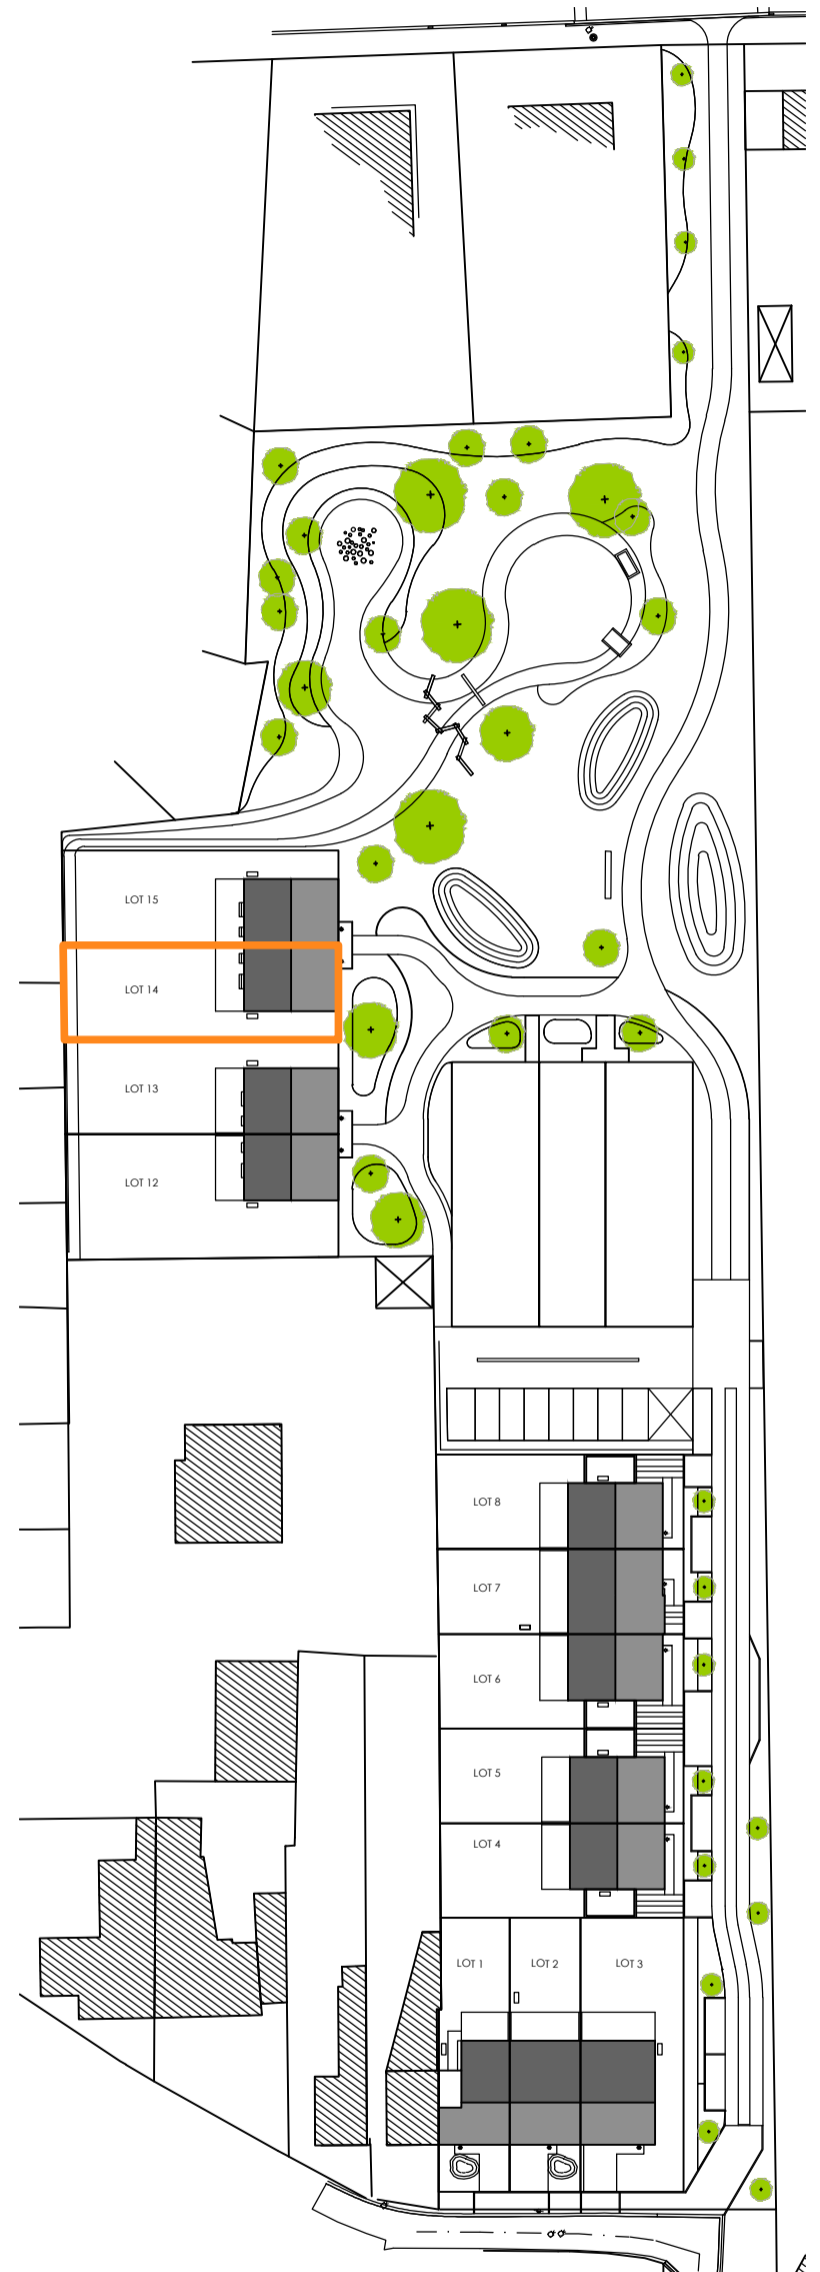

Inplanting

Deze verkoopplannen zijn indicatief. Materialen, indeling en uitvoeringsdetails kunnen gewijzigd worden. Afwijkingen in maat ten opzichte van de plannen zijn mogelijk en zijn geen voorwerp voor prijsherzieningen. De indeling van de keukens en de badkamers wordt enkel ter illustratie meegedeeld. Meubilair en toebehoren zijn illustratief en maken geen deel uit van de verkoopovereenkomst. De schaal is enkel representatief bij afdruk op A3-formaat. Enkel de ondertekende verkoopdocumenten zijn bindend. Niet contractueel document.

Matexi Projects NV
Franklin Rooseveltlaan 180
8790 Waregem

BVBA Architectenbureau Griet Vanhove
Schoordam 10
9920 Lievegem

verantwoordelijke: Griet Vanhove