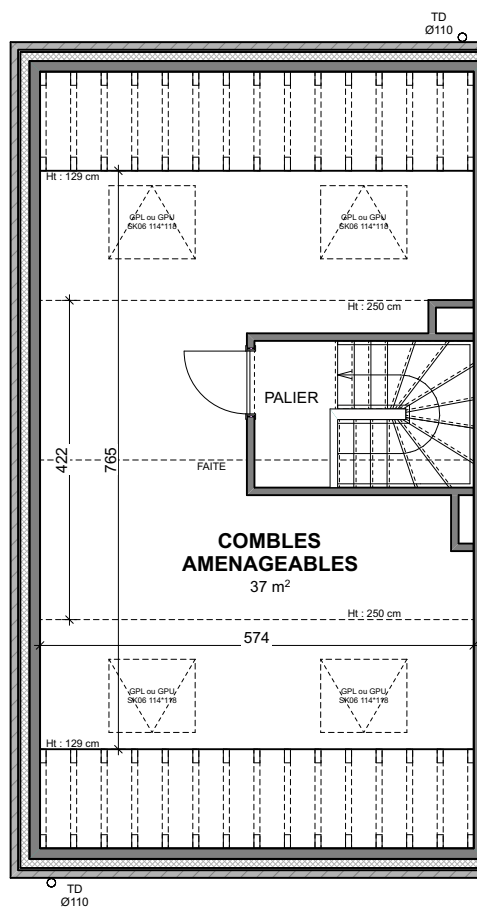

LOT 64

Vue en plan - Combles