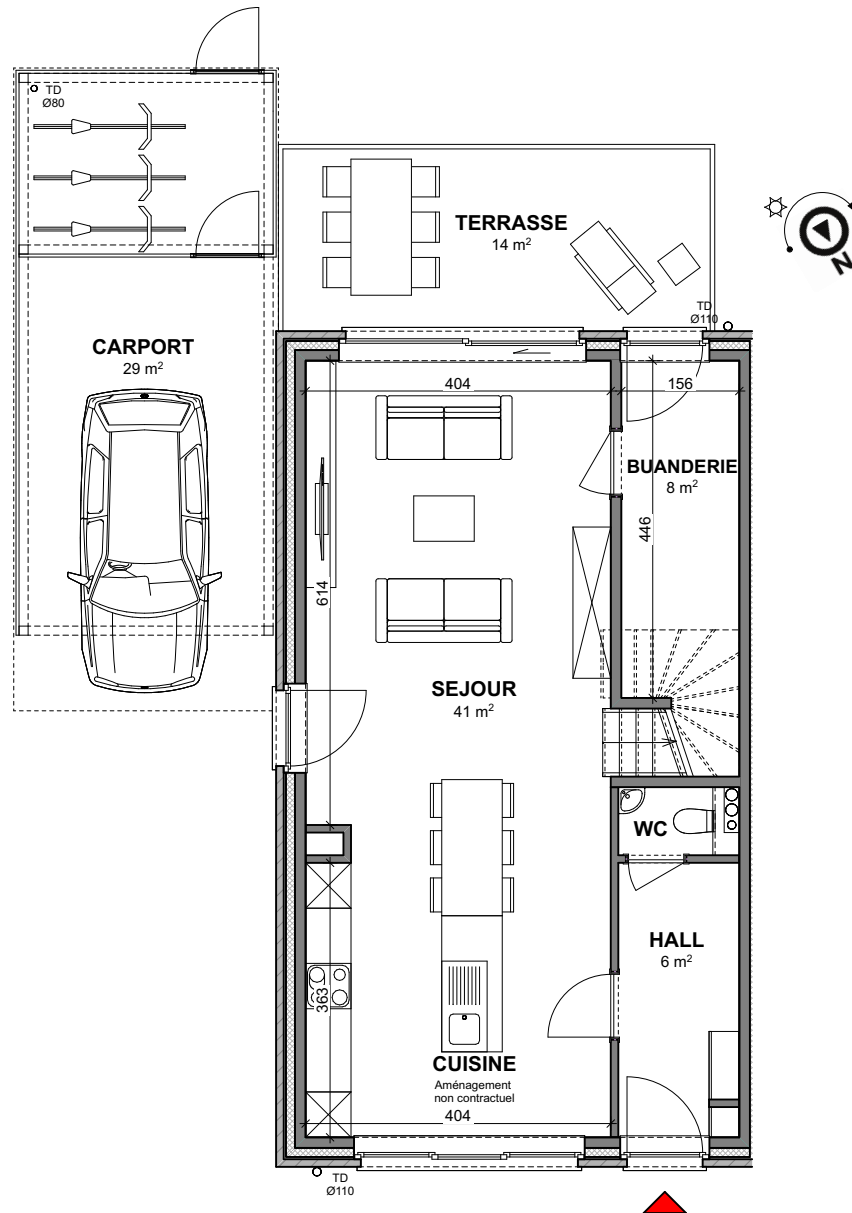

LOT 64

Vue en plan - Rez