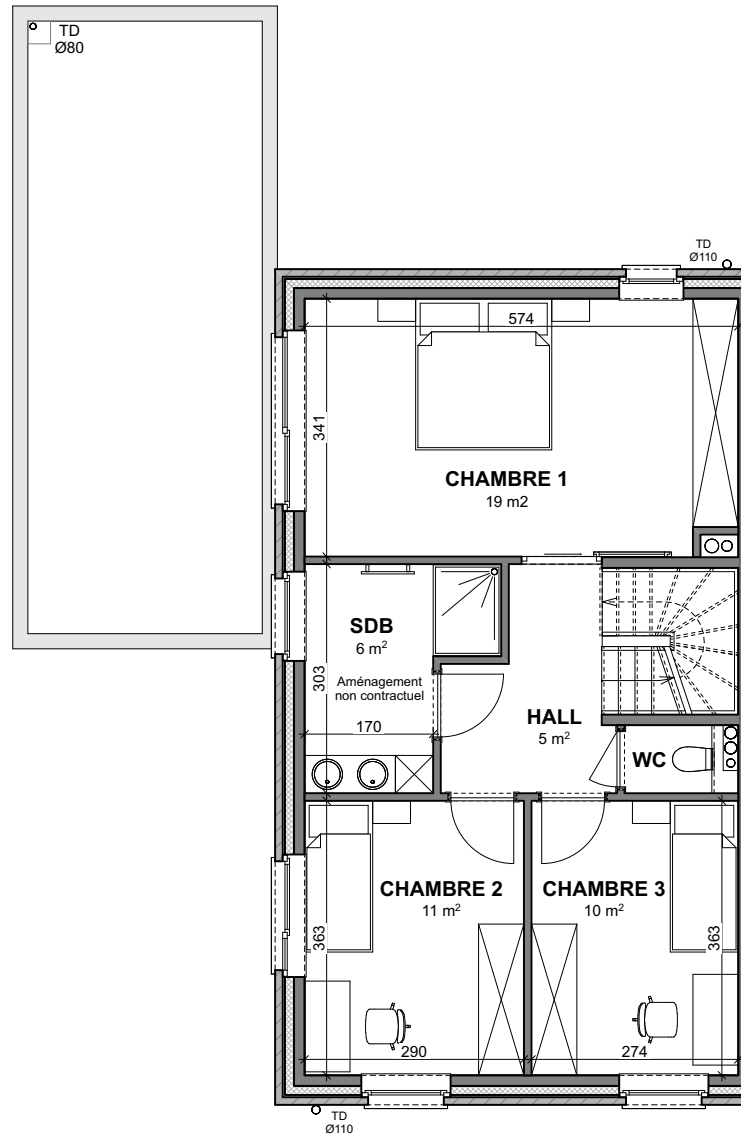

WAREMME - QUARTIER DES HIRONDELLES

**LOT
64**

Maison 3 façades

3 chambres - superficie : ± 139 m² (+ combles ± 37 m²)

Terrain : ± 901 m² - Car-port

Façade avant

Façade arrière

Façade latérale gauche

Façades

Contactez notre Sales Consultant

T +32 4 268 01 44

matexi.be - liege@matexi.be

LOT 64

Vue en plan - Rez

LOT 64

Vue en plan - Etage