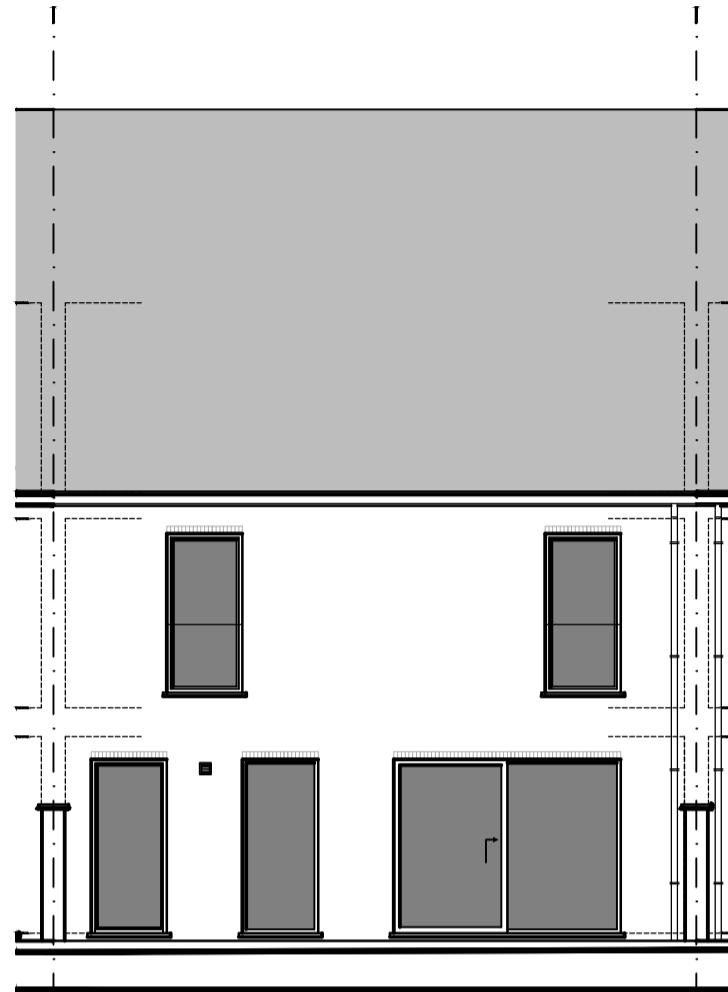

Voorgevel

Achterevel

Gelijkvloers

Schaal 1/50

Deze verkoopplannen zijn indicatief. Materialen, indeling en uitvoeringsdetails kunnen gewijzigd worden. Afwijkingen in maat ten opzichte van de plannen zijn mogelijk en zijn geen voorwerp voor prijsherzieningen. De indeling van de keuken en de badkamers wordt enkel ter illustratie meegedeeld. Meubilair en toebehoren zijn illustratief en maken geen deel uit van de verkoopovereenkomst. De schaal is enkel representatief bij afdruk op A3-formaat. Enkel de ondertekende verkoopdocumenten zijn bindend. Niet contractueel document.

Matexi Projects NV
Franklin Rooseveltlaan 180
8790 Waregem

BVBA Architectenbureau Griet Vanhove
Schoordam 10
9920 Lievegem

verantwoordelijke: Griet Vanhove

Verdieping 1

Schaal 1/50

Deze verkoopplannen zijn indicatief. Materialen, indeling en uitvoeringsdetails kunnen gewijzigd worden. Afwijkingen in maat ten opzichte van de plannen zijn mogelijk en zijn geen voorwerp voor prijsherzieningen. De indeling van de keukens en de badkamers wordt enkel ter illustratie meegedeeld. Meubilair en toebehoren zijn illustratief en maken geen deel uit van de verkoopovereenkomst. De schaal is enkel representatief bij afdruk op A3-formaat. Enkel de ondertekende verkoopdocumenten zijn bindend. Niet contractueel document.