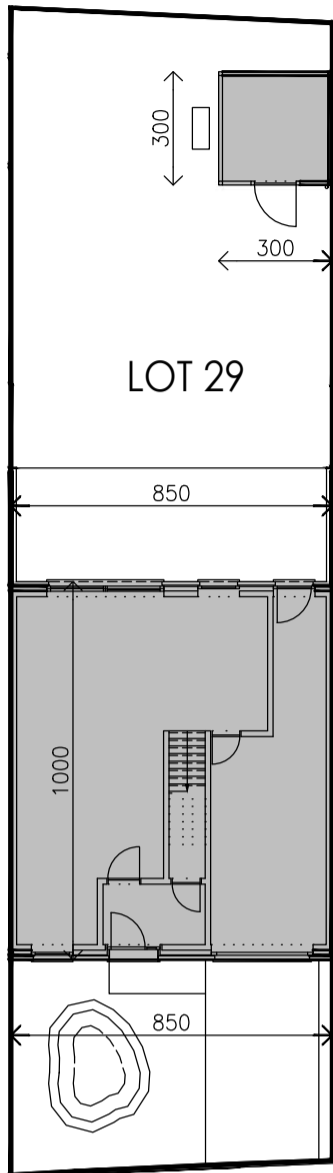

Inplanting

Deze verkoopplannen zijn indicatief. Materialen, indeling en uitvoeringsdetails kunnen gewijzigd worden. Afwijkingen in maat ten opzichte van de plannen zijn mogelijk en zijn geen voorwerp voor prijsherzieningen. De indeling van de keuken en de badkamers wordt enkel ter illustratie meegegeeld. Meubilair en toebehoren zijn illustratief en maken geen deel uit van de verkoopovereenkomst. De schaal is enkel representatief bij afdruk op A3-formaat. Enkel de ondertekende verkoopdocumenten zijn bindend. Niet contractueel document.

Matexi Projects NV
Franklin Rooseveltlaan 180
8790 Waregem

BVBA Architectenbureau Griet Vanhove
Schoordam 10
9920 Lievegem

verantwoordelijke: Griet Vanhove