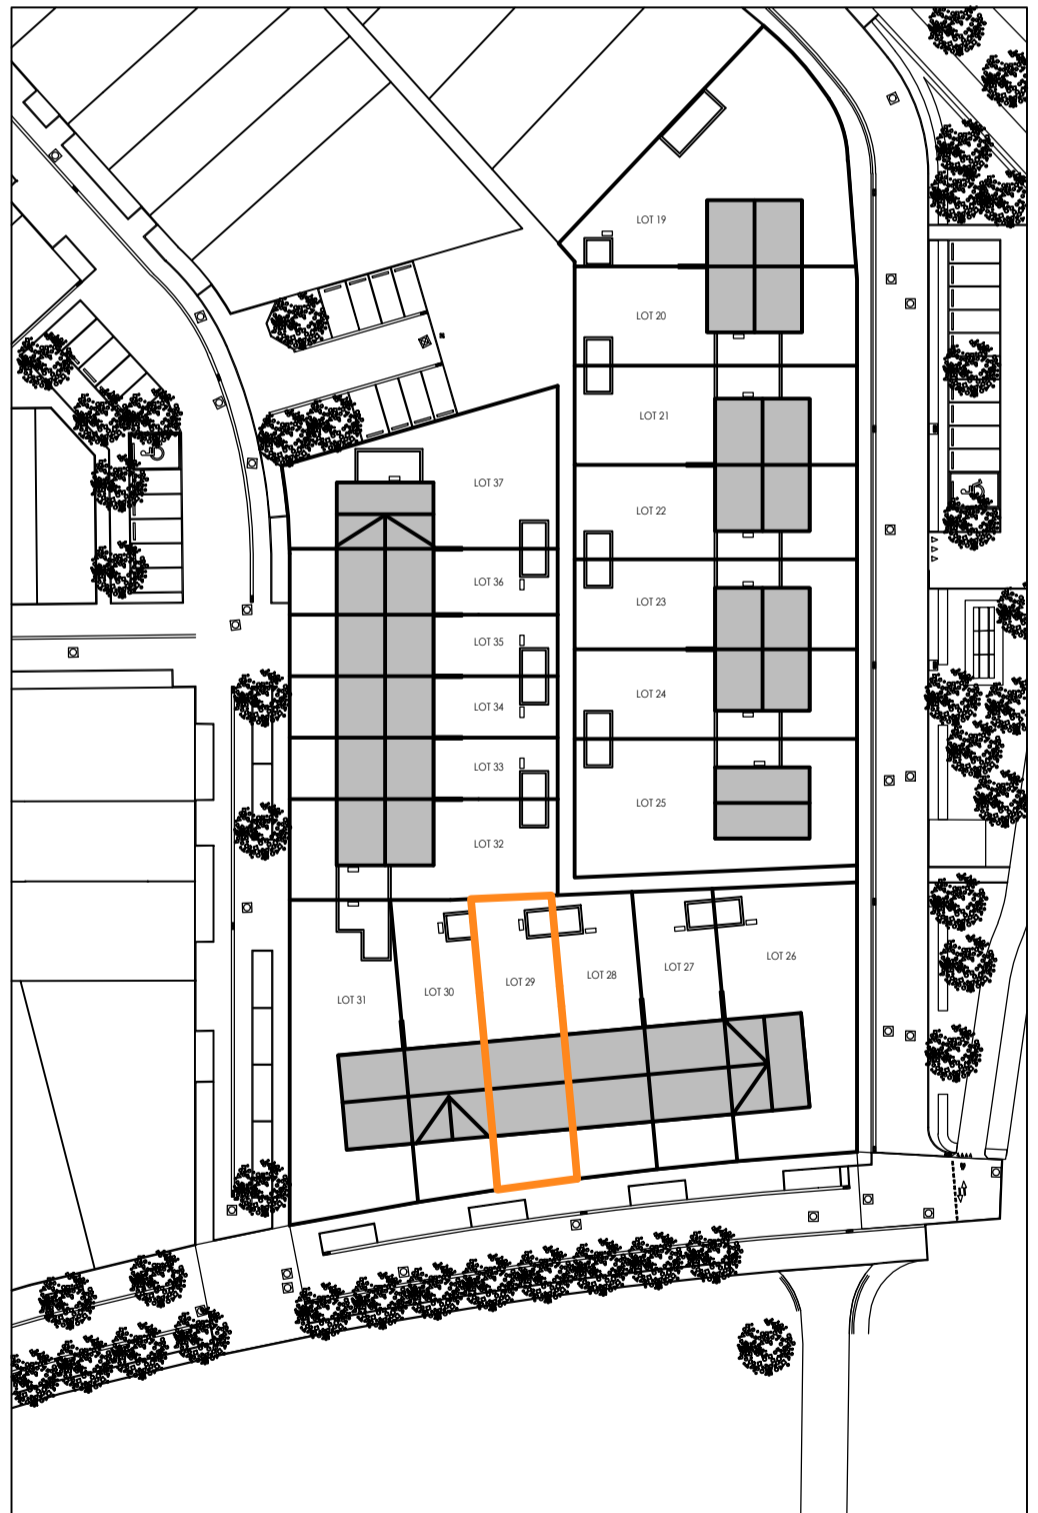

Inplanting

Deze verkoopplannen zijn indicatief. Materialen, indeling en uitvoeringsdetails kunnen gewijzigd worden. Afwijkingen in maat ten opzichte van de plannen zijn mogelijk en zijn geen voorwerp voor prijsherzieningen. De indeling van de keuken en de badkamers wordt enkel ter illustratie meegegeeld. Meubilair en toebehoren zijn illustratief en maken geen deel uit van de verkoopovereenkomst. De schaal is enkel representatief bij afdruk op A3-formaat. Enkel de ondertekende verkoopdocumenten zijn bindend. Niet contractueel document.

Matexi Projects NV
Franklin Rooseveltlaan 180
8790 Waregem

BVBA Architectenbureau Griet Vanhove
Schoordam 10
9920 Lievegem

verantwoordelijke: Griet Vanhove