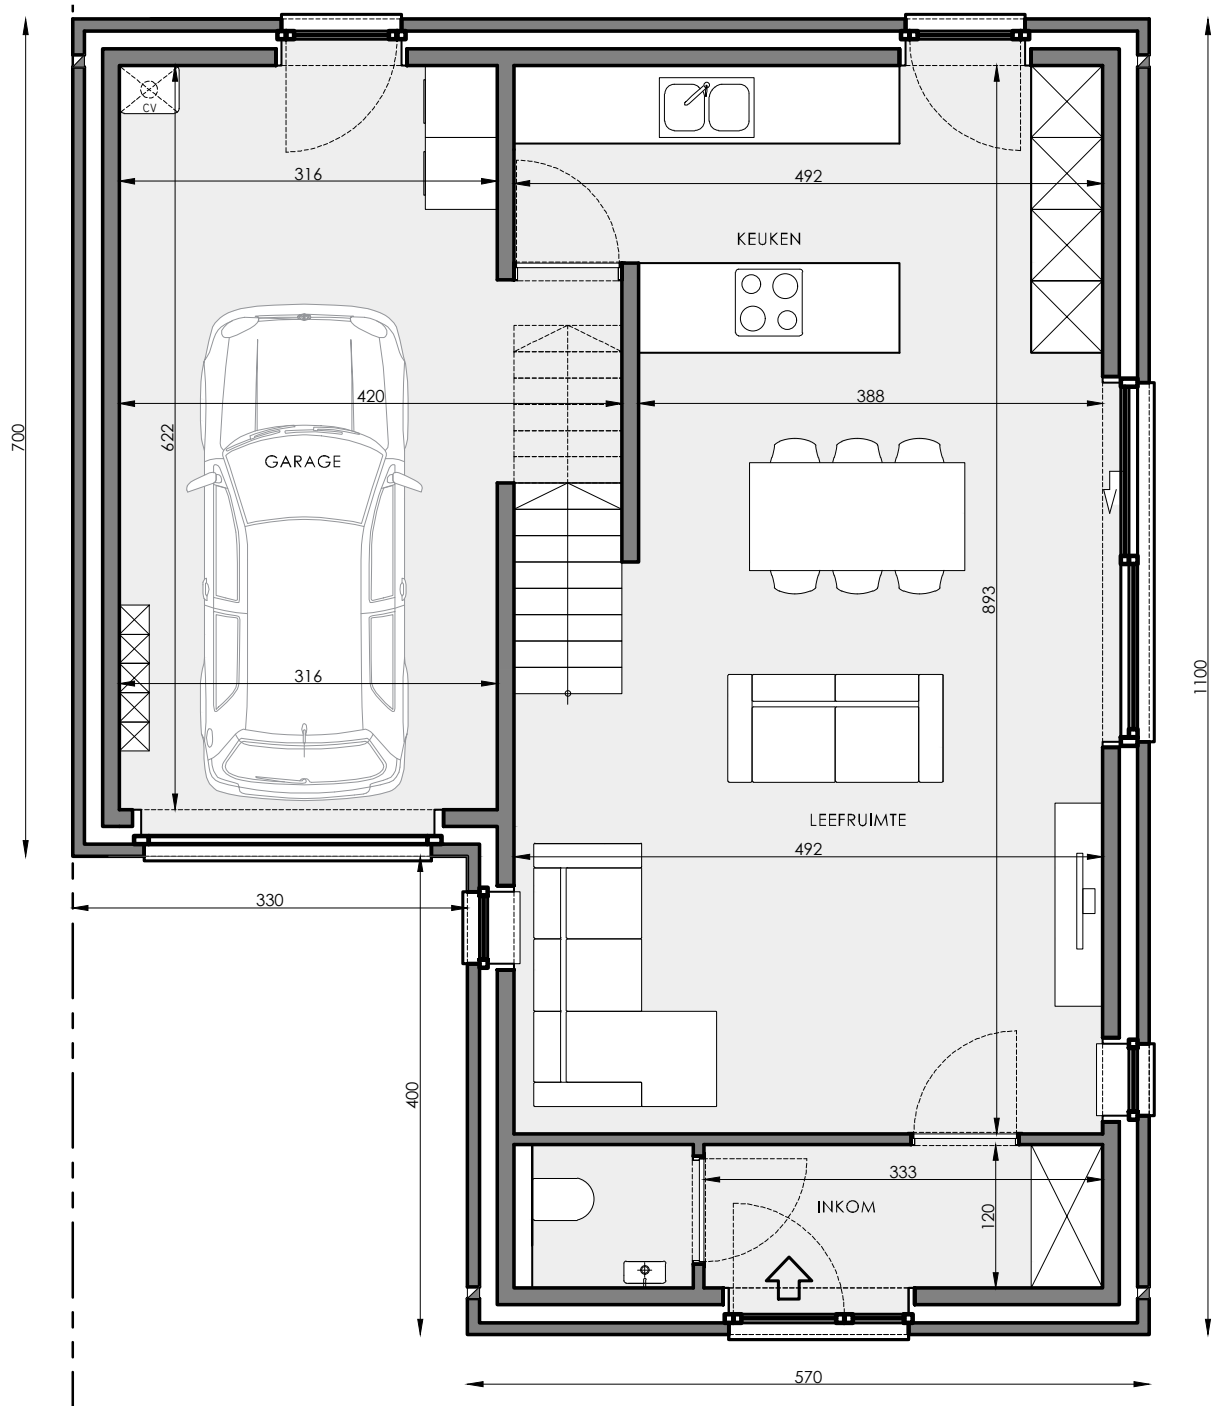

LOT 18

Gelijkvloers