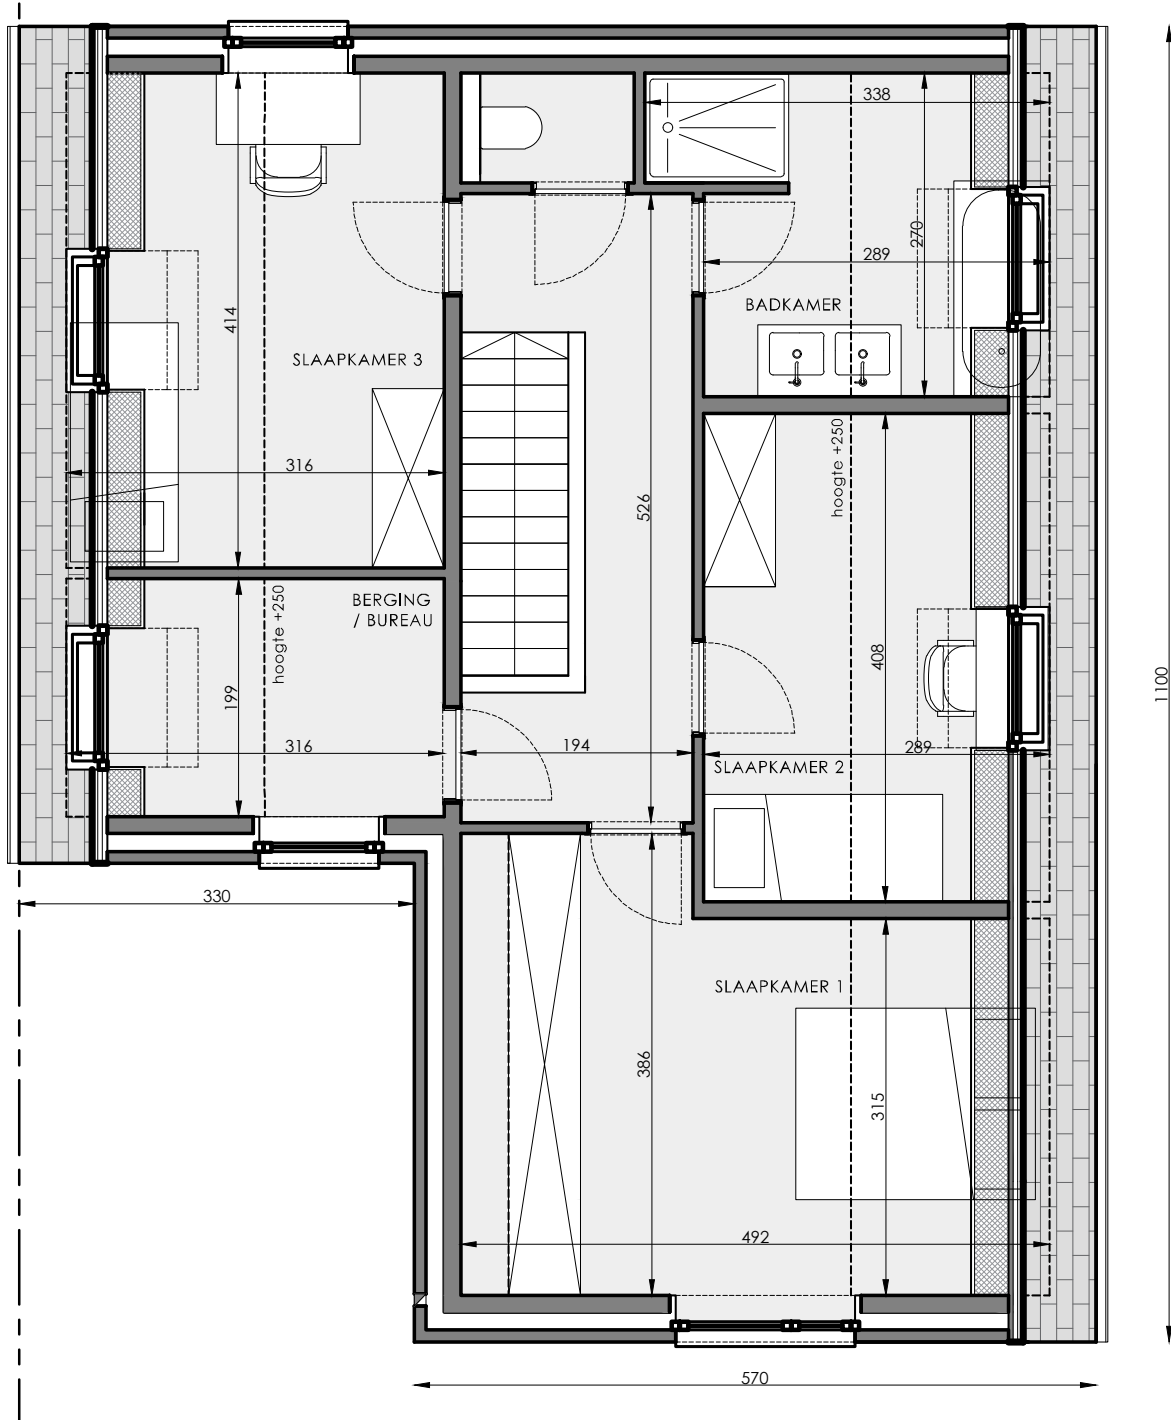

IZEGEM HAZELAARSTRAAT

**LOT
18**

OPEN BEBOUWING MET 3 SLAAPKAMERS

Oppervlakte perceel: 240 m²

Inclusief: inpandige garage

Vorgevel

Achtergevel

Zijgevel links

Zijgevel rechts

Contacteer onze sales consultant

051 28 03 67

matexi.be - westvlaanderen@matexi.be

MATEXI

LOT 18

Gelijkvloers

LOT 18

Eerste verdieping