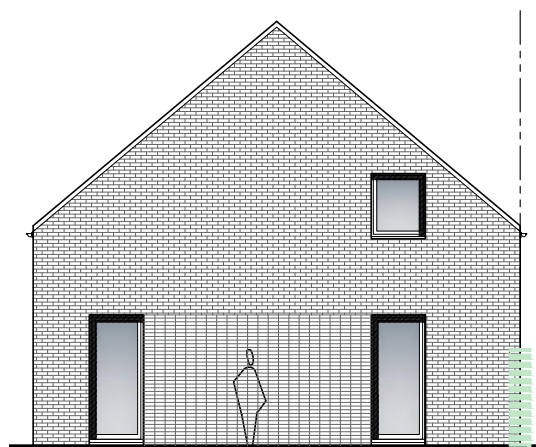

IZEGEM HAZELAARSTRAAT

**LOT
18**

OPEN BEBOUWING MET 3 SLAAPKAMERS

Oppervlakte perceel: 240 m²

Inclusief: inpandige garage

Vorgevel

Achtergevel

Zijgevel links

Zijgevel rechts

Contacteer onze sales consultant

051 28 03 67

matexi.be - westvlaanderen@matexi.be

MATEXI

LOT 18

Gelijkvloers

LOT 18

Eerste verdieping