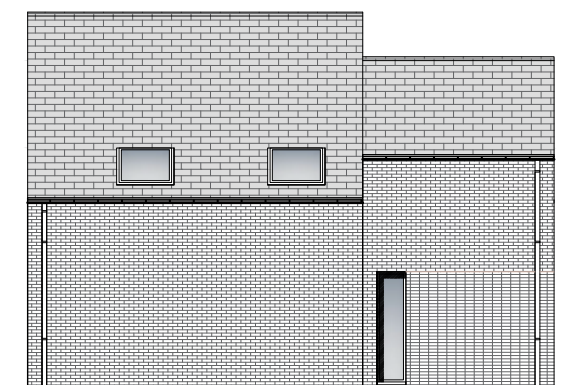

IZEGEM HAZELAARSTRAAT

**LOT
18**

OPEN BEBOUWING MET 3 SLAAPKAMERS

Oppervlakte perceel: 240 m²

Inclusief: inpandige garage

Vorgevel

Achtergevel

Zijgevel links

Zijgevel rechts

Contacteer onze sales consultant

051 28 03 67

matexi.be - westvlaanderen@matexi.be

MATEXI

LOT 18

Gelijkvloers

LOT 18

Eerste verdieping