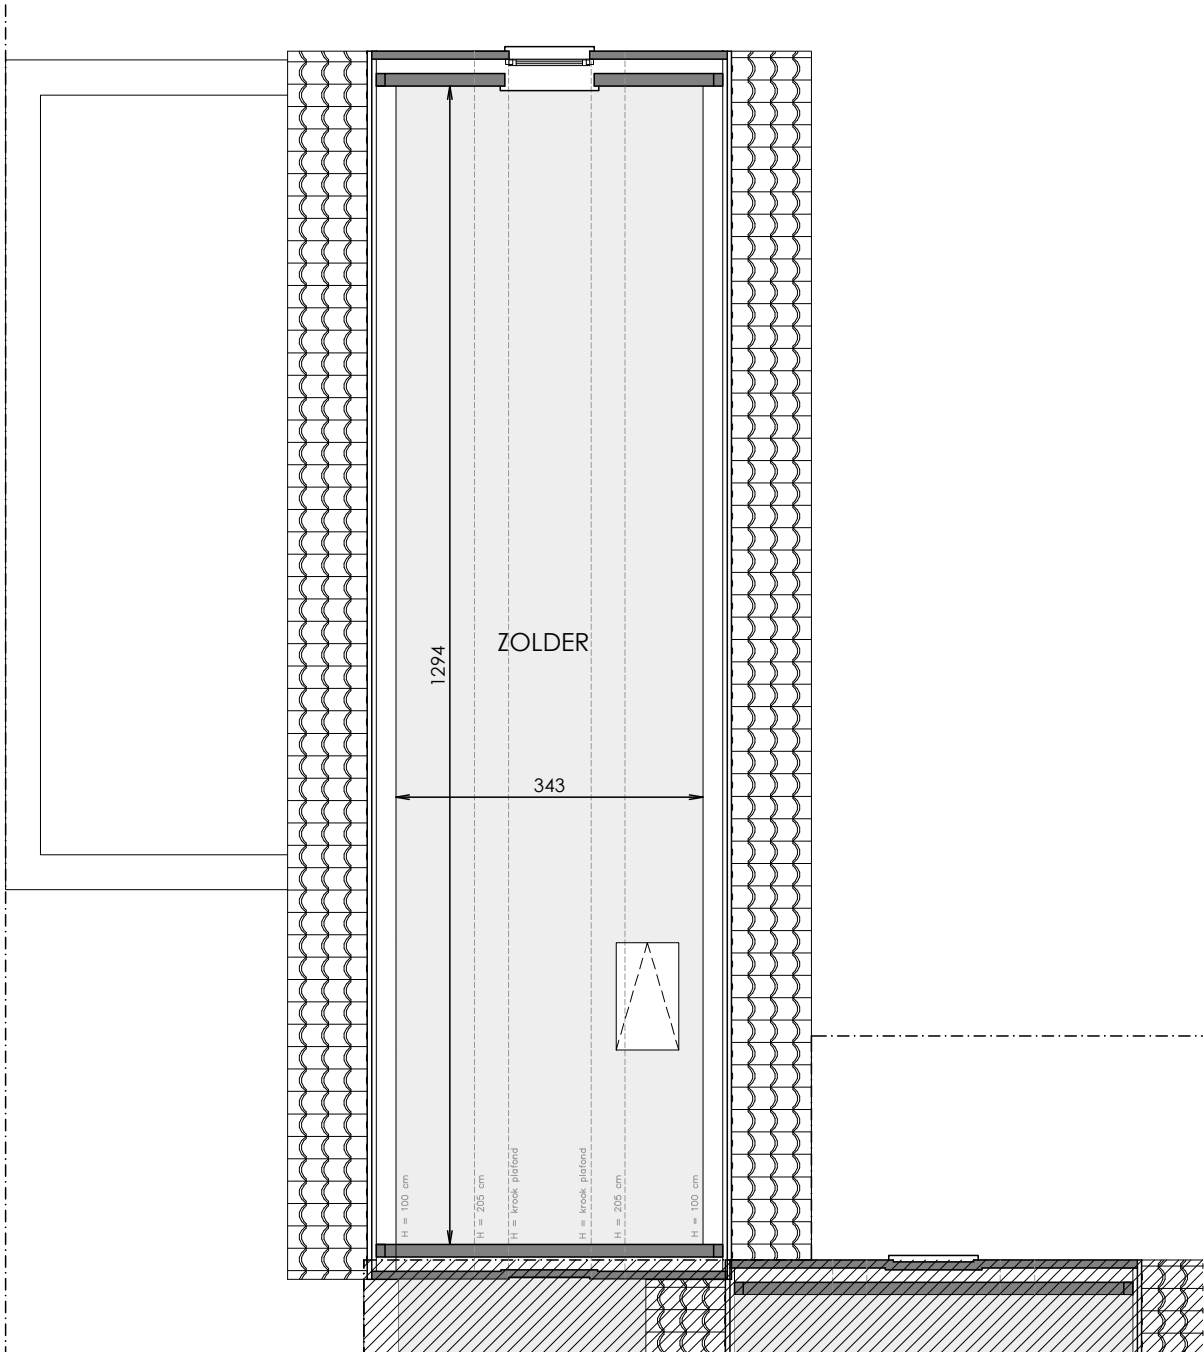

LOT 27

Zolder