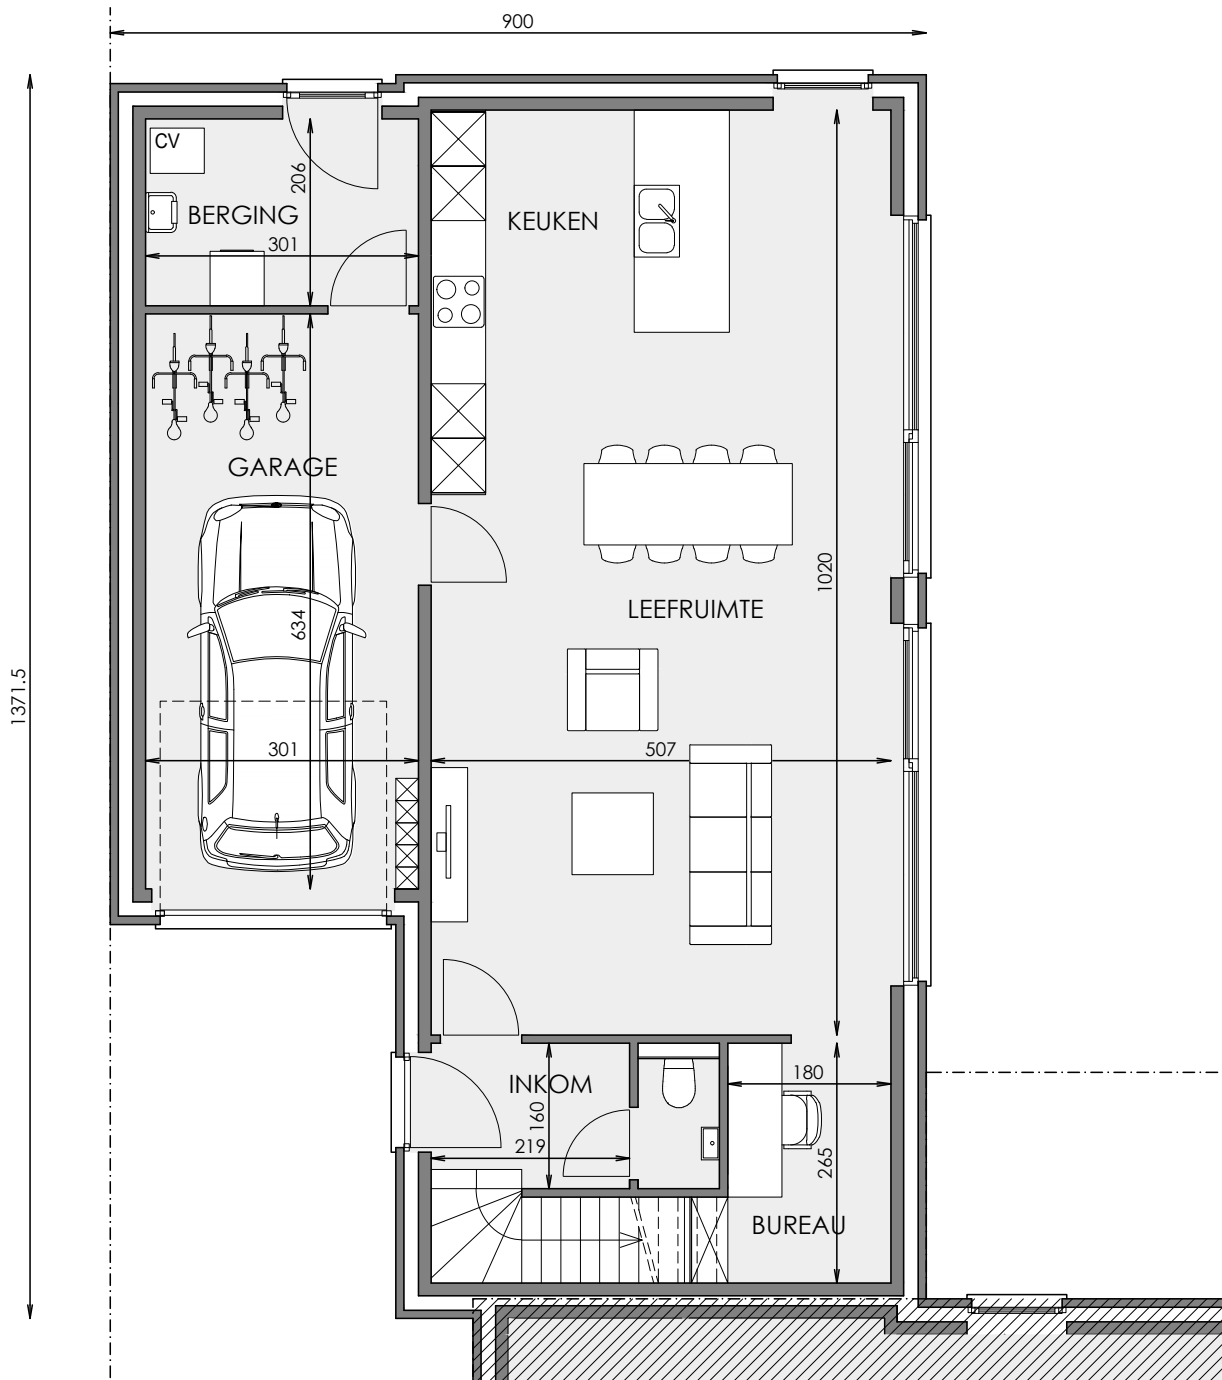

IZEGEM HAZELAARSTRAAT

**LOT
27**

HALFOPEN BEBOUWING MET 3 SLAAPKAMERS

Oppervlakte: 350 m²

Inclusief: inpandige garage

Voorgevel

Achtergevel

Zijgevel links

Zijgevel rechts

Contacteer onze sales consultant

051 28 03 67

matexi.be - westvlaanderen@matexi.be

LOT 27

Gelijkvloers

LOT
27

Eerste verdieping

LOT 27

Zolder