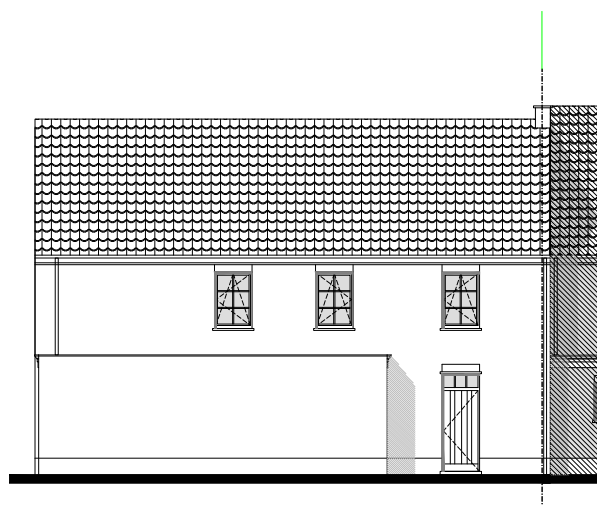

IZEGEM HAZELAARSTRAAT

**LOT
27**

HALFOPEN BEBOUWING MET 3 SLAAPKAMERS

Oppervlakte: 350 m²

Inclusief: inpandige garage

Voorgevel

Achtergevel

Zijgevel links

Zijgevel rechts

Contacteer onze sales consultant

051 28 03 67

matexi.be - westvlaanderen@matexi.be

LOT 27

Gelijkvloers

LOT
27

Eerste verdieping

LOT 27

Zolder