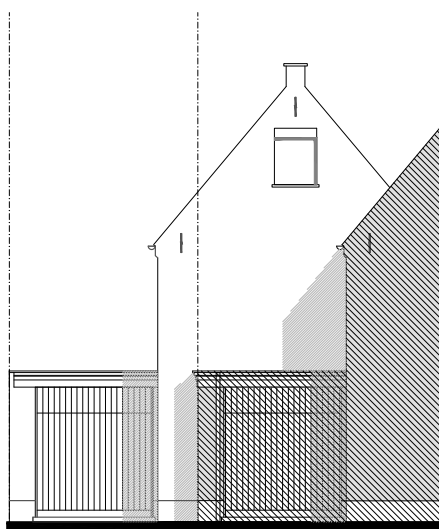

IZEGEM HAZELAARSTRAAT

**LOT
27**

HALFOPEN BEBOUWING MET 3 SLAAPKAMERS

Oppervlakte: 350 m²

Inclusief: inpandige garage

Voorgevel

Achtergevel

Zijgevel links

Zijgevel rechts

Contacteer onze sales consultant

051 28 03 67

matexi.be - westvlaanderen@matexi.be

LOT 27

Gelijkvloers

LOT
27

Eerste verdieping

LOT 27

Zolder