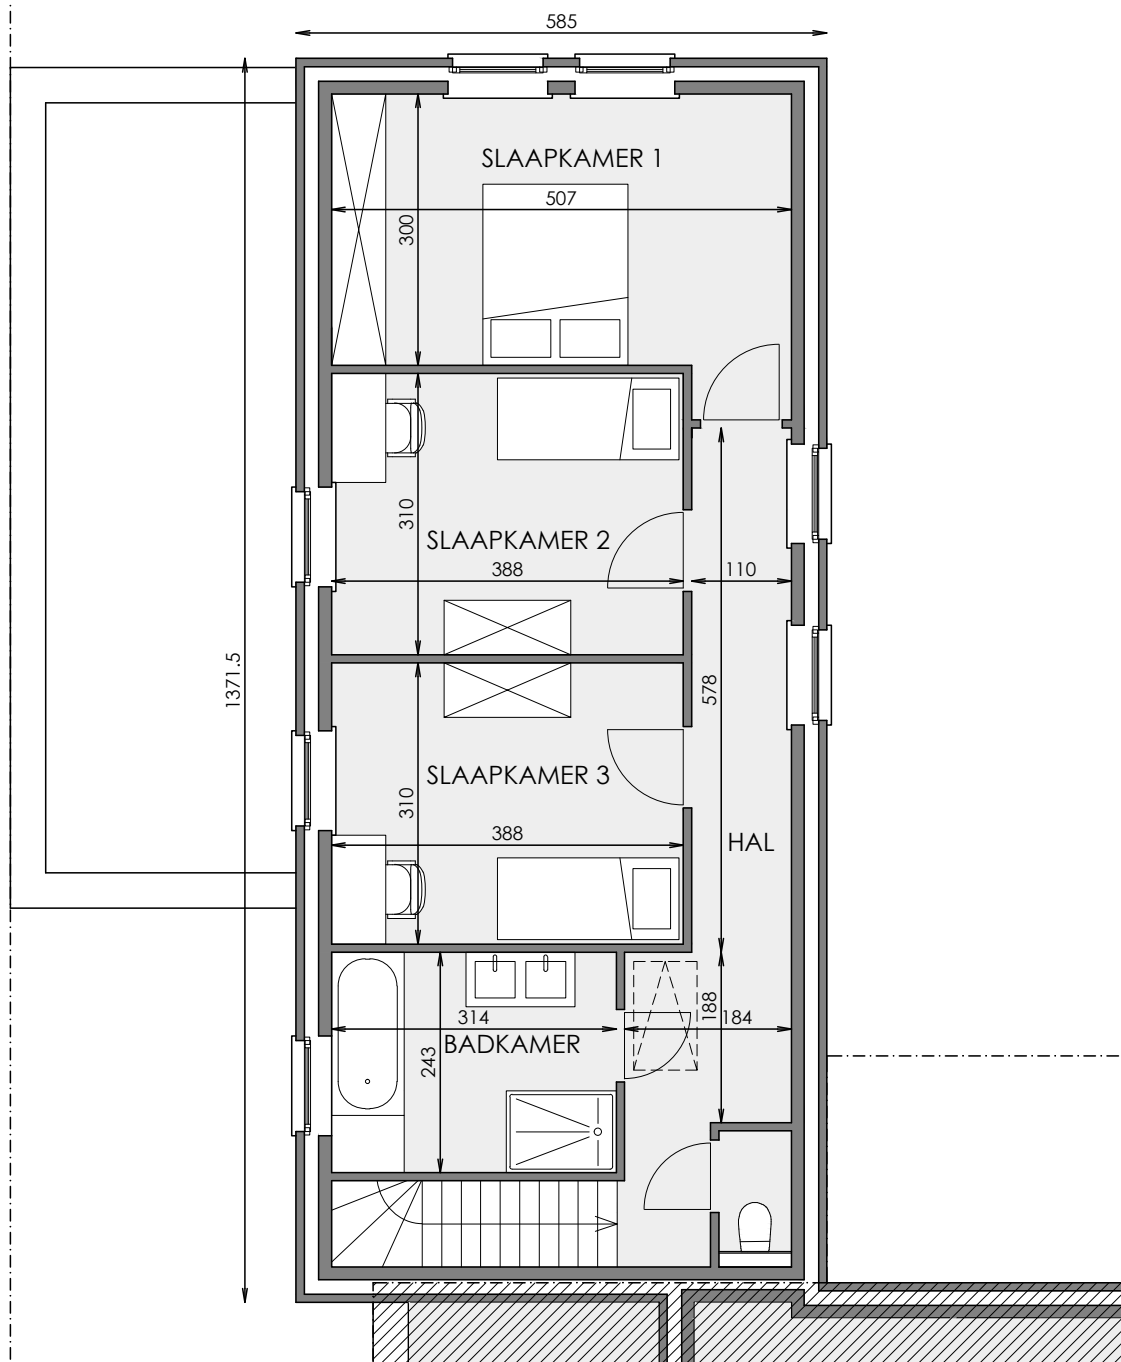

IZEGEM HAZELAARSTRAAT

**LOT
27**

HALFOPEN BEBOUWING MET 3 SLAAPKAMERS

Oppervlakte: 350 m²

Inclusief: inpandige garage

Voorgevel

Achtergevel

Zijgevel links

Zijgevel rechts

Contacteer onze sales consultant

051 28 03 67

matexi.be - westvlaanderen@matexi.be

LOT 27

Gelijkvloers

LOT
27

Eerste verdieping

LOT 27

Zolder