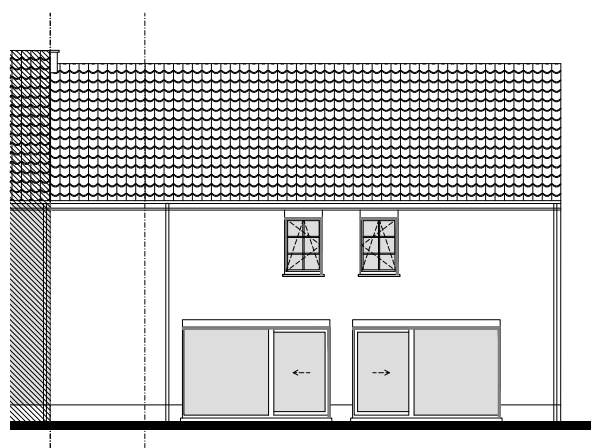

IZEGEM HAZELAARSTRAAT

**LOT
27**

HALFOPEN BEBOUWING MET 3 SLAAPKAMERS

Oppervlakte: 350 m²

Inclusief: inpandige garage

Voorgevel

Achtergevel

Zijgevel links

Zijgevel rechts

Contacteer onze sales consultant

051 28 03 67

matexi.be - westvlaanderen@matexi.be

LOT 27

Gelijkvloers

LOT
27

Eerste verdieping

LOT 27

Zolder