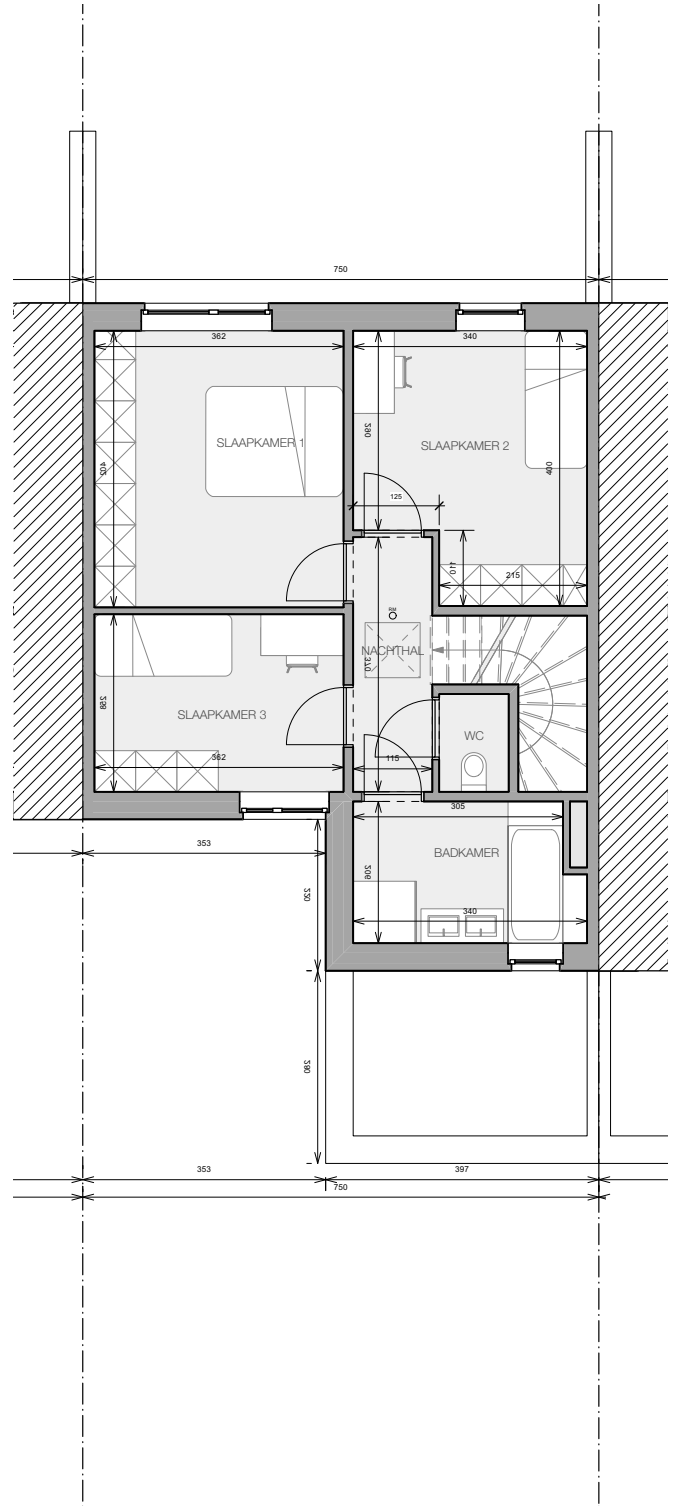

woning lot 39 (GB)

oppervlakte perceel 2a 46ca
 bruto bewoonbare oppervlakte woning 136,8 m²
 aantal slaapkamers 3

bivelenhof

GELIJKVLOERS

VERDIEPING