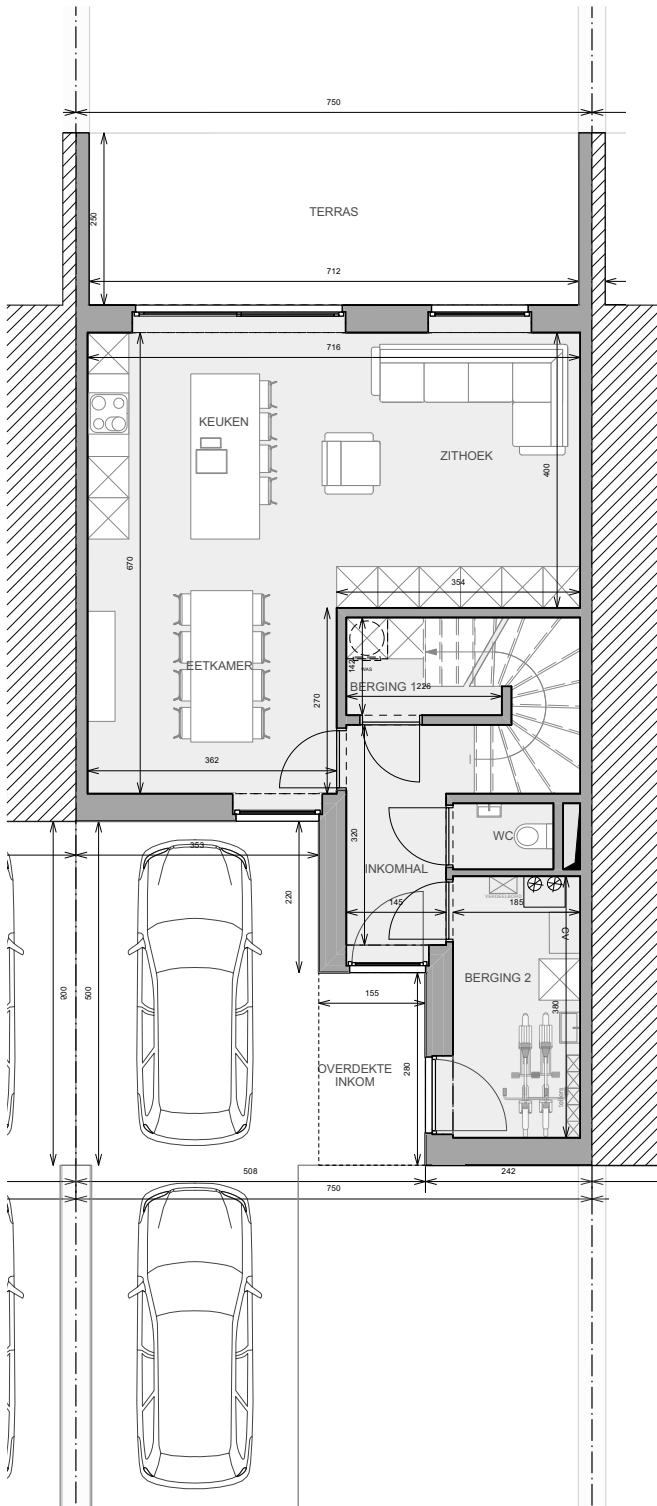

woning lot 39 (GB)

oppervlakte perceel 2a 46ca
 bruto bewoonbare oppervlakte woning 136,8 m²
 aantal slaapkamers 3

bivelenhof

GELIJKVLOERS

VERDIEPING