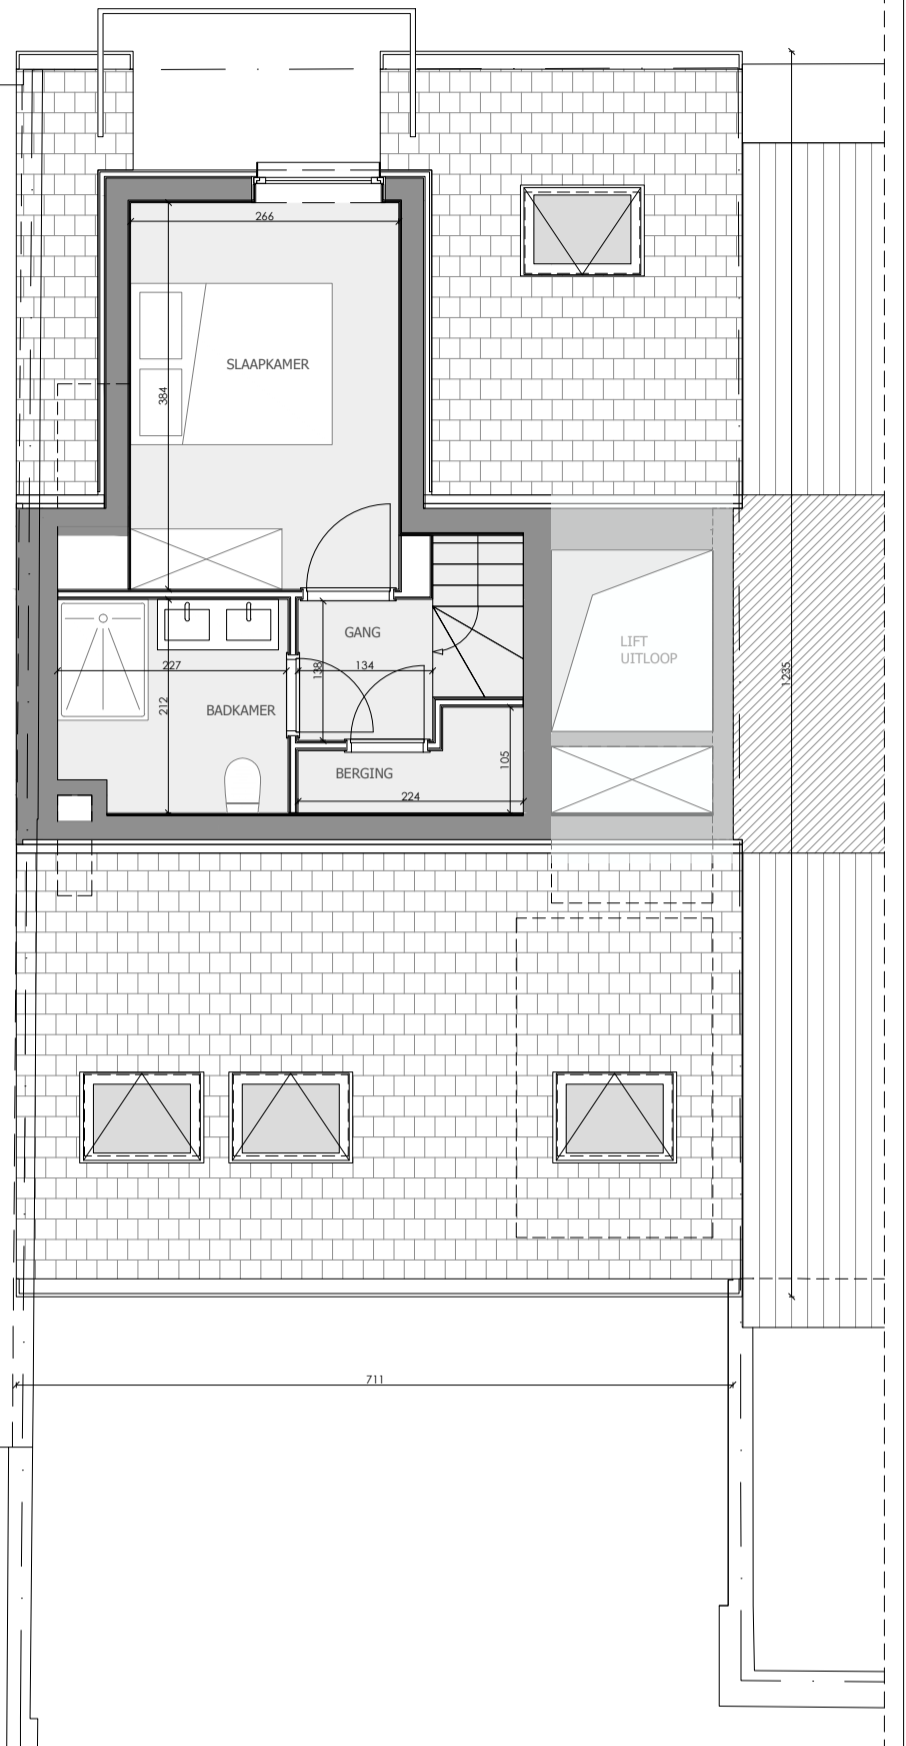

Grondplan verdieping +3 1/75

Grondplan verdieping +4 1/75

Gevelplan zuid 1/250

Gevelplan noord 1/250

Deze verkoopplannen zijn indicatief. Materialen, indeling en uitvoeringsdetails kunnen gewijzigd worden. Afwijkingen in maat ten opzichte van de plannen zijn mogelijk en zijn geen voorwerp voor prijsherzieningen. De indeling van de keuken en de badkamers wordt enkel ter illustratie meegedeeld. Meubilair en toebehoren zijn illustratief en maken geen deel uit van de verkoopovereenkomst. De schaal is enkel representatief bij afdruk op A3-formaat. Enkel de ondertekende verkoopdocumenten zijn bindend. Niet contractueel document.